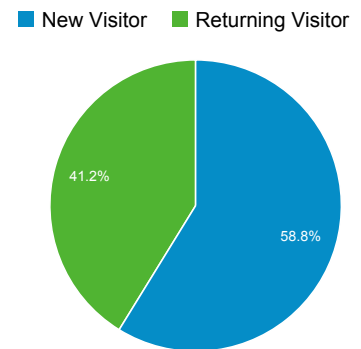

## Visão geral do público-alvo

Todas as visitas  
100,00%

## 8.122.624 pessoas acessaram esse site

<b>Visitas</b> <b>13.601.946</b>	<b>Visitantes únicos</b> <b>8.122.624</b>	<b>Visualizações de página</b> <b>46.488.376</b>
<b>Páginas/visita</b> <b>3,42</b>	<b>Duração média da visita</b> <b>00:03:27</b>	<b>Taxa de rejeição</b> <b>55,98%</b>
<b>Porcentagem de novas visitas</b> <b>57,98%</b>		