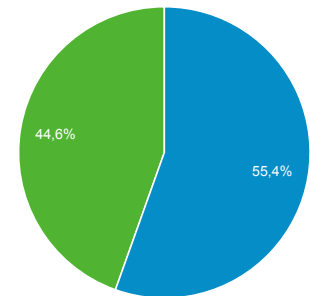

### Visão geral

Sessões  
**36.893.470**

Usuários  
**21.162.653**

Visualizações de página  
**121.966.579**

Páginas / sessão  
**3,31**

Duração média da sessão  
**00:03:54**

Taxa de rejeição  
**51,94%**

Porcentagem de novas sessões  
**55,40%**

■ New Visitor ■ Returning Visitor

Cidade	Sessões	Porcentagem do Sessões
1. Brasília	7.072.971	19,17%
2. Sao Paulo	4.709.988	12,77%
3. Rio de Janeiro	3.437.348	9,32%
4. Belo Horizonte	1.890.114	5,12%
5. Salvador	1.029.396	2,79%
6. Goiania	1.023.140	2,77%
7. Fortaleza	918.368	2,49%
8. (not set)	910.527	2,47%
9. Porto Alegre	825.070	2,24%
10. Curitiba	817.676	2,22%