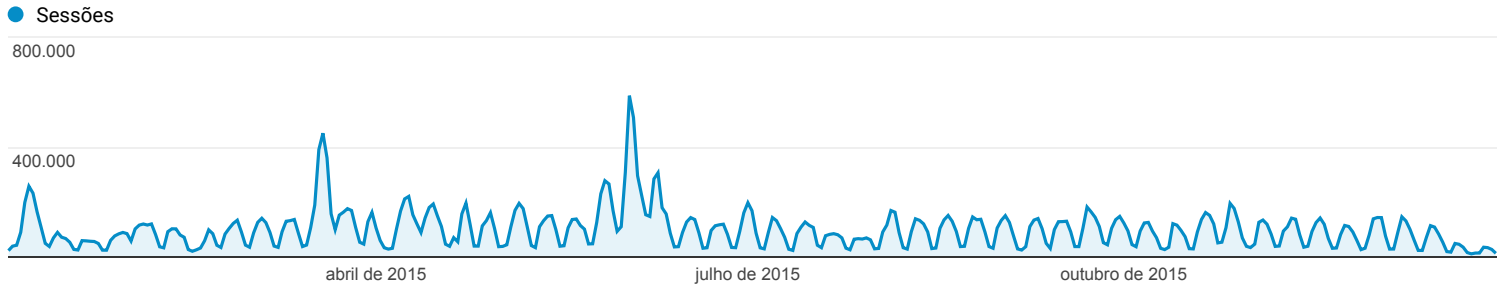

## Visão geral do público-alvo

1 de jan de 2015 - 31 de dez de 2015

Todos os usuários  
100,00% Sessões

### Visão geral

Sessões  
**36.893.470**

Usuários  
**21.162.653**

Visualizações de página  
**121.966.579**

Páginas / sessão  
**3,31**

Duração média da sessão  
**00:03:54**

Taxa de rejeição  
**51,94%**

Porcentagem de novas sessões  
**55,40%**

■ New Visitor ■ Returning Visitor

Cidade	Sessões	Porcentagem do Sessões
1. Brasília	7.072.971	19,17%
2. Sao Paulo	4.709.988	12,77%
3. Rio de Janeiro	3.437.348	9,32%
4. Belo Horizonte	1.890.114	5,12%
5. Salvador	1.029.396	2,79%
6. Goiania	1.023.140	2,77%
7. Fortaleza	918.368	2,49%
8. (not set)	910.527	2,47%
9. Porto Alegre	825.070	2,24%
10. Curitiba	817.676	2,22%