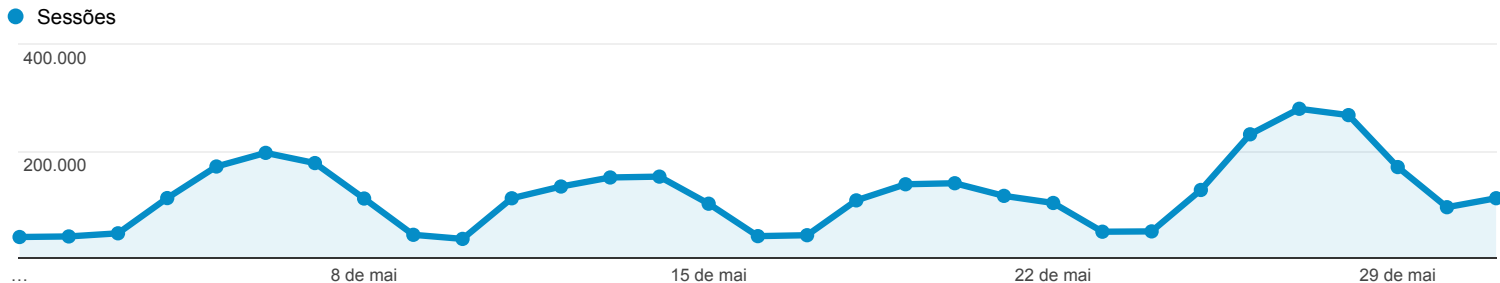

Visão geral do público-alvo

1 de mai de 2015 - 31 de mai de 2015

Todas as sessões
100,00%

Visão geral

Sessões
3.692.659

Usuários
2.419.234

Visualizações de página
12.541.855

Páginas / sessão
3,40

Duração média da sessão
00:04:05

Taxa de rejeição
48,85%

Porcentagem de novas sessões
55,07%

New Visitor Returning Visitor

Idioma	Sessões	Porcentagem do Sessões
1. pt-br	3.481.172	94,27%
2. en-us	108.533	2,94%
3. en	54.125	1,47%
4. pt-pt	23.531	0,64%
5. pt	5.586	0,15%
6. en-gb	4.190	0,11%
7. es	2.833	0,08%
8. es-es	1.648	0,04%
9. fr	1.626	0,04%
10. fr-fr	1.187	0,03%