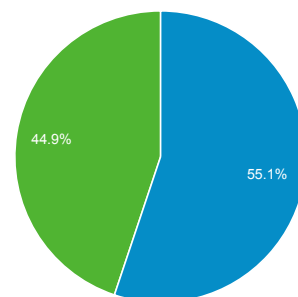

Visão geral do público-alvo

1 de mai de 2015 - 31 de mai de 2015

Todas as sessões
100,00%

Visão geral

Sessões
3.692.659

Usuários
2.419.234

Visualizações de página
12.541.855

Páginas / sessão
3,40

Duração média da sessão
00:04:05

Taxa de rejeição
48,85%

Porcentagem de novas sessões
55,07%

New Visitor Returning Visitor

Idioma	Sessões	Porcentagem do Sessões
1. pt-br	3.481.172	94,27%
2. en-us	108.533	2,94%
3. en	54.125	1,47%
4. pt-pt	23.531	0,64%
5. pt	5.586	0,15%
6. en-gb	4.190	0,11%
7. es	2.833	0,08%
8. es-es	1.648	0,04%
9. fr	1.626	0,04%
10. fr-fr	1.187	0,03%