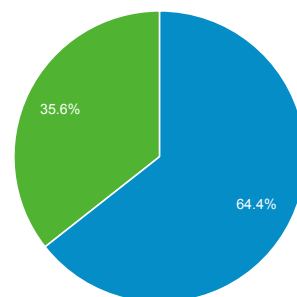

Visão geral do público-alvo

1 de jan de 2015 - 31 de jan de 2015

Todas as sessões
100,00%

Visão geral

Sessões
2.484.852

Usuários
1.838.696

Visualizações de página
7.214.217

Páginas / sessão
2,90

Duração média da sessão
00:02:32

Taxa de rejeição
48,77%

Porcentagem de novas sessões
64,31%

■ New Visitor ■ Returning Visitor

Cidade	Sessões	Porcentagem do Sessões
1. Sao Paulo	406.709	16,37%
2. Brasilia	292.810	11,78%
3. Rio de Janeiro	265.942	10,70%
4. Belo Horizonte	123.385	4,97%
5. Salvador	74.749	3,01%
6. Goiania	69.387	2,79%
7. Fortaleza	63.018	2,54%
8. Recife	49.225	1,98%
9. Curitiba	48.747	1,96%
10. Porto Alegre	48.097	1,94%