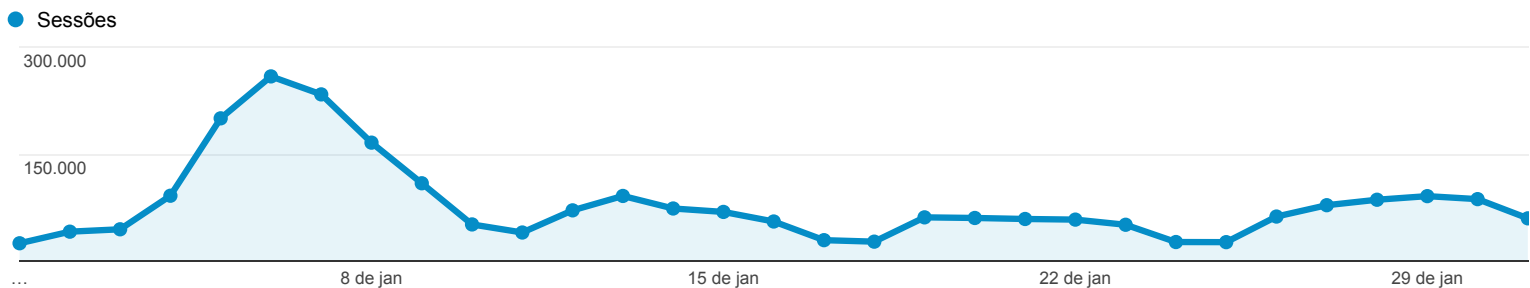

Visão geral do público-alvo

1 de jan de 2015 - 31 de jan de 2015

Todas as sessões
100,00%

Visão geral

Sessões
2.484.852

Usuários
1.838.696

Visualizações de página
7.214.217

Páginas / sessão
2,90

Duração média da sessão
00:02:32

Taxa de rejeição
48,77%

Porcentagem de novas sessões
64,31%

■ New Visitor ■ Returning Visitor

Cidade	Sessões	Porcentagem do Sessões
1. Sao Paulo	406.709	16,37%
2. Brasilia	292.810	11,78%
3. Rio de Janeiro	265.942	10,70%
4. Belo Horizonte	123.385	4,97%
5. Salvador	74.749	3,01%
6. Goiania	69.387	2,79%
7. Fortaleza	63.018	2,54%
8. Recife	49.225	1,98%
9. Curitiba	48.747	1,96%
10. Porto Alegre	48.097	1,94%