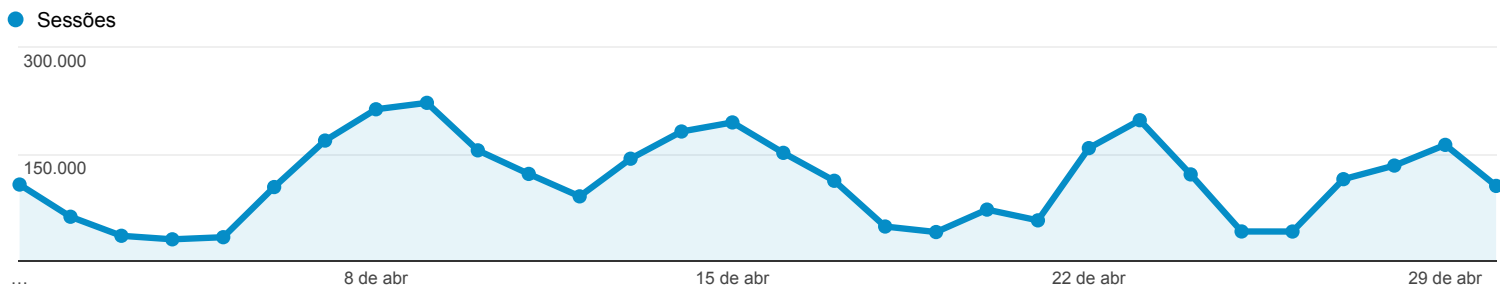

Visão geral do público-alvo

1 de abr de 2015 - 30 de abr de 2015

Todas as sessões
100,00%

Visão geral

Sessões
3.422.976

Usuários
2.238.418

Visualizações de página
11.387.815

Páginas / sessão
3,33

Duração média da sessão
00:03:59

Taxa de rejeição
51,09%

Porcentagem de novas sessões
55,16%

New Visitor Returning Visitor

Idioma	Sessões	Porcentagem do Sessões
1. pt-br	3.229.005	94,33%
2. en-us	109.374	3,20%
3. en	41.259	1,21%
4. pt-pt	20.869	0,61%
5. en-gb	3.971	0,12%
6. pt	3.527	0,10%
7. es	2.938	0,09%
8. es-es	1.758	0,05%
9. fr	1.611	0,05%
10. fr-fr	1.149	0,03%