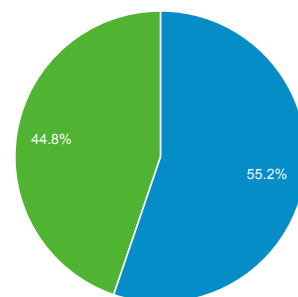

Visão geral do público-alvo

1 de abr de 2015 - 30 de abr de 2015

Todas as sessões
100,00%

Visão geral

Sessões
3.422.976

Usuários
2.238.418

Visualizações de página
11.387.815

Páginas / sessão
3,33

Duração média da sessão
00:03:59

Taxa de rejeição
51,09%

Porcentagem de novas sessões
55,16%

New Visitor Returning Visitor

Idioma	Sessões	Porcentagem do Sessões
1. pt-br	3.229.005	94,33%
2. en-us	109.374	3,20%
3. en	41.259	1,21%
4. pt-pt	20.869	0,61%
5. en-gb	3.971	0,12%
6. pt	3.527	0,10%
7. es	2.938	0,09%
8. es-es	1.758	0,05%
9. fr	1.611	0,05%
10. fr-fr	1.149	0,03%