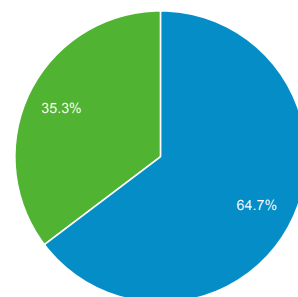

Usuários  
**17.160.692**

Visualizações de página  
**79.694.191**

Páginas / sessão  
**3,04**

Duração média da sessão  
**00:02:58**

Taxa de rejeição  
**47,75%**

Porcentagem de novas sessões  
**64,29%**

New Visitor Returning Visitor

Idioma	Sessões	Porcentagem de Sessões
1. pt-br	24.124.025	92,13%
2. en-us	957.567	3,66%
3. en	714.594	2,73%
4. pt-pt	180.266	0,69%
5. en-gb	35.305	0,13%
6. es	27.861	0,11%
7. pt	23.480	0,09%
8. es-es	16.120	0,06%
9. fr	14.687	0,06%
10. fr-fr	9.465	0,04%