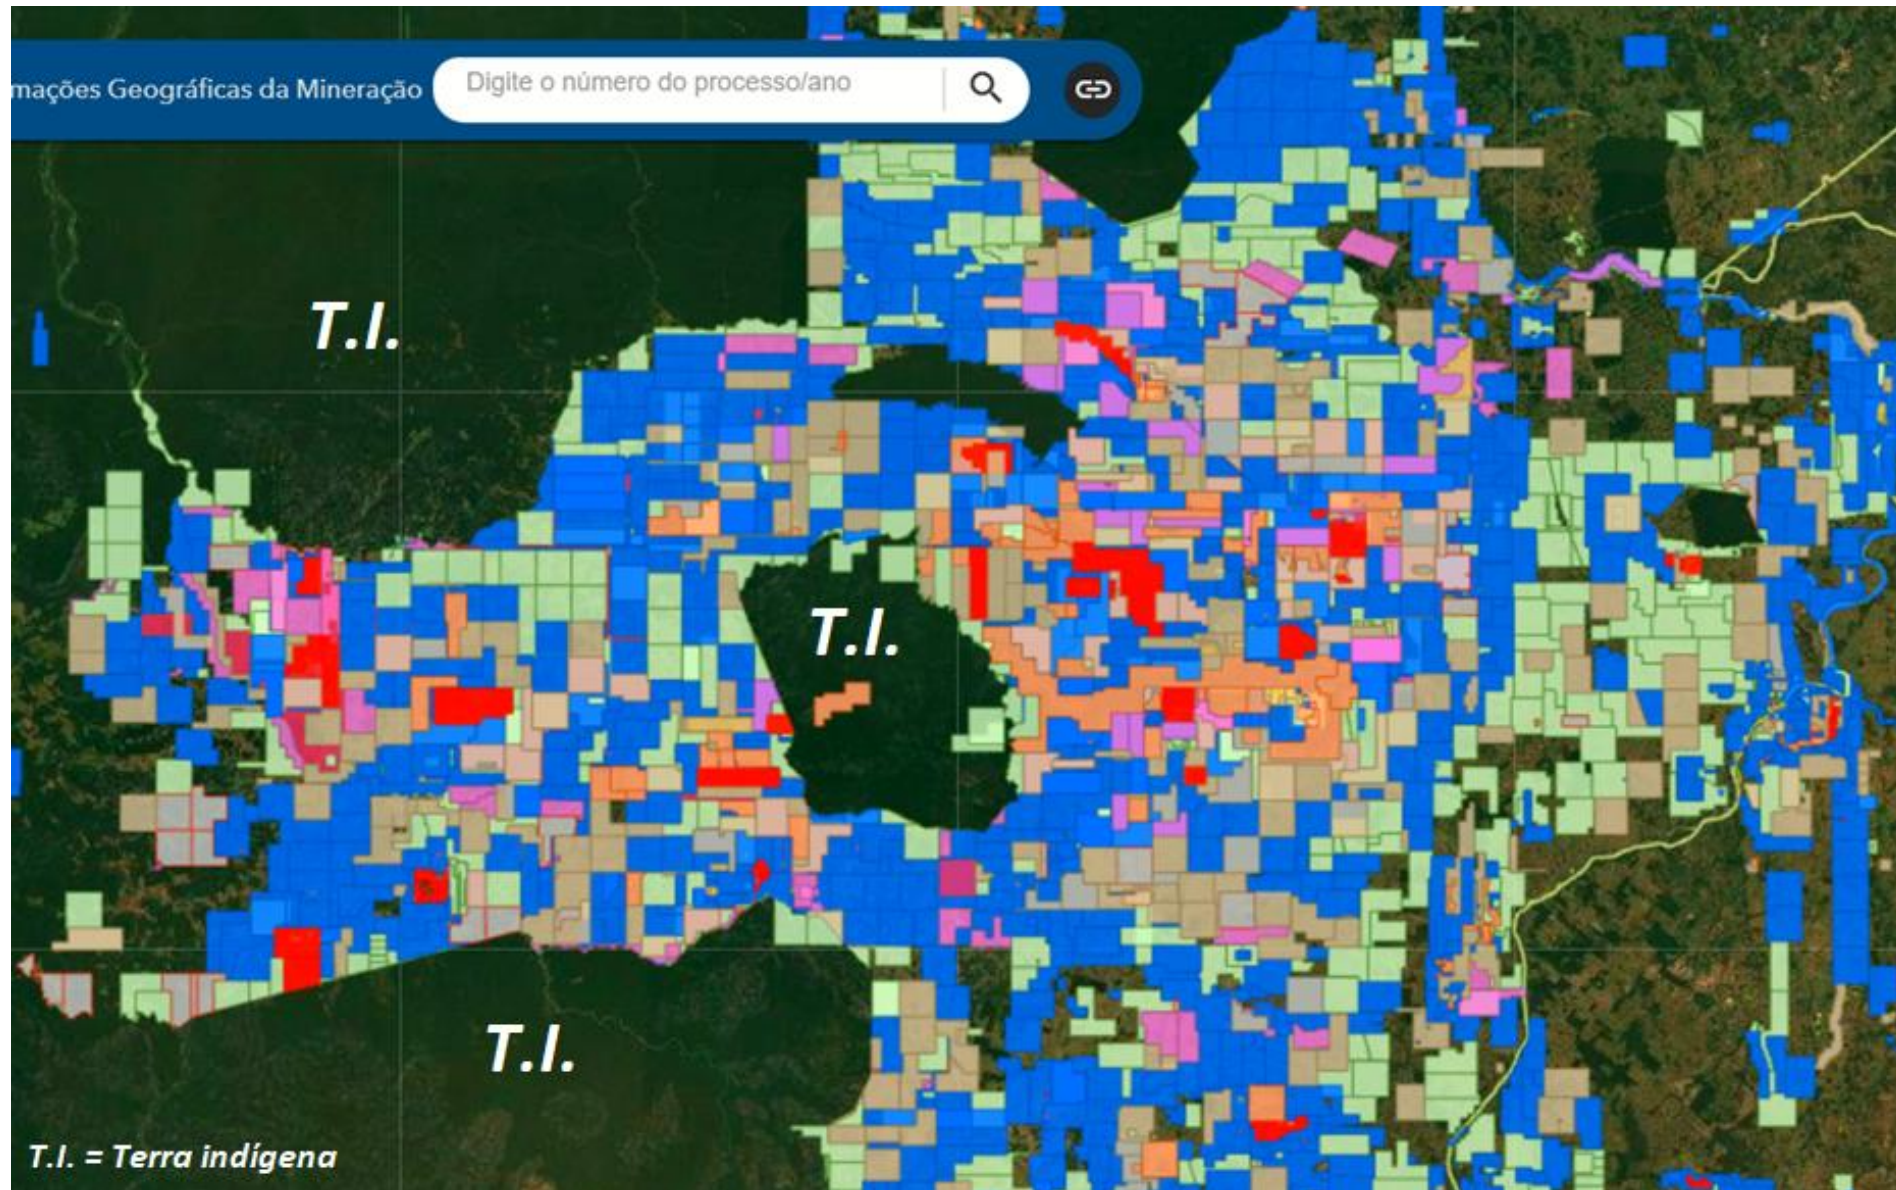

PROCESSOS MINERÁRIOS DA REGIÃO SUDESTE DO PARÁ

2º RODADA

7.027 ÁREAS OFERTADAS

3º RODADA

2.762 ÁREAS OFERTADAS

4ª RODADA

1.6 ÁREAS OFERTADAS

PROCESSOS MINERÁRIOS DA REGIÃO SUDESTE DO PARÁ