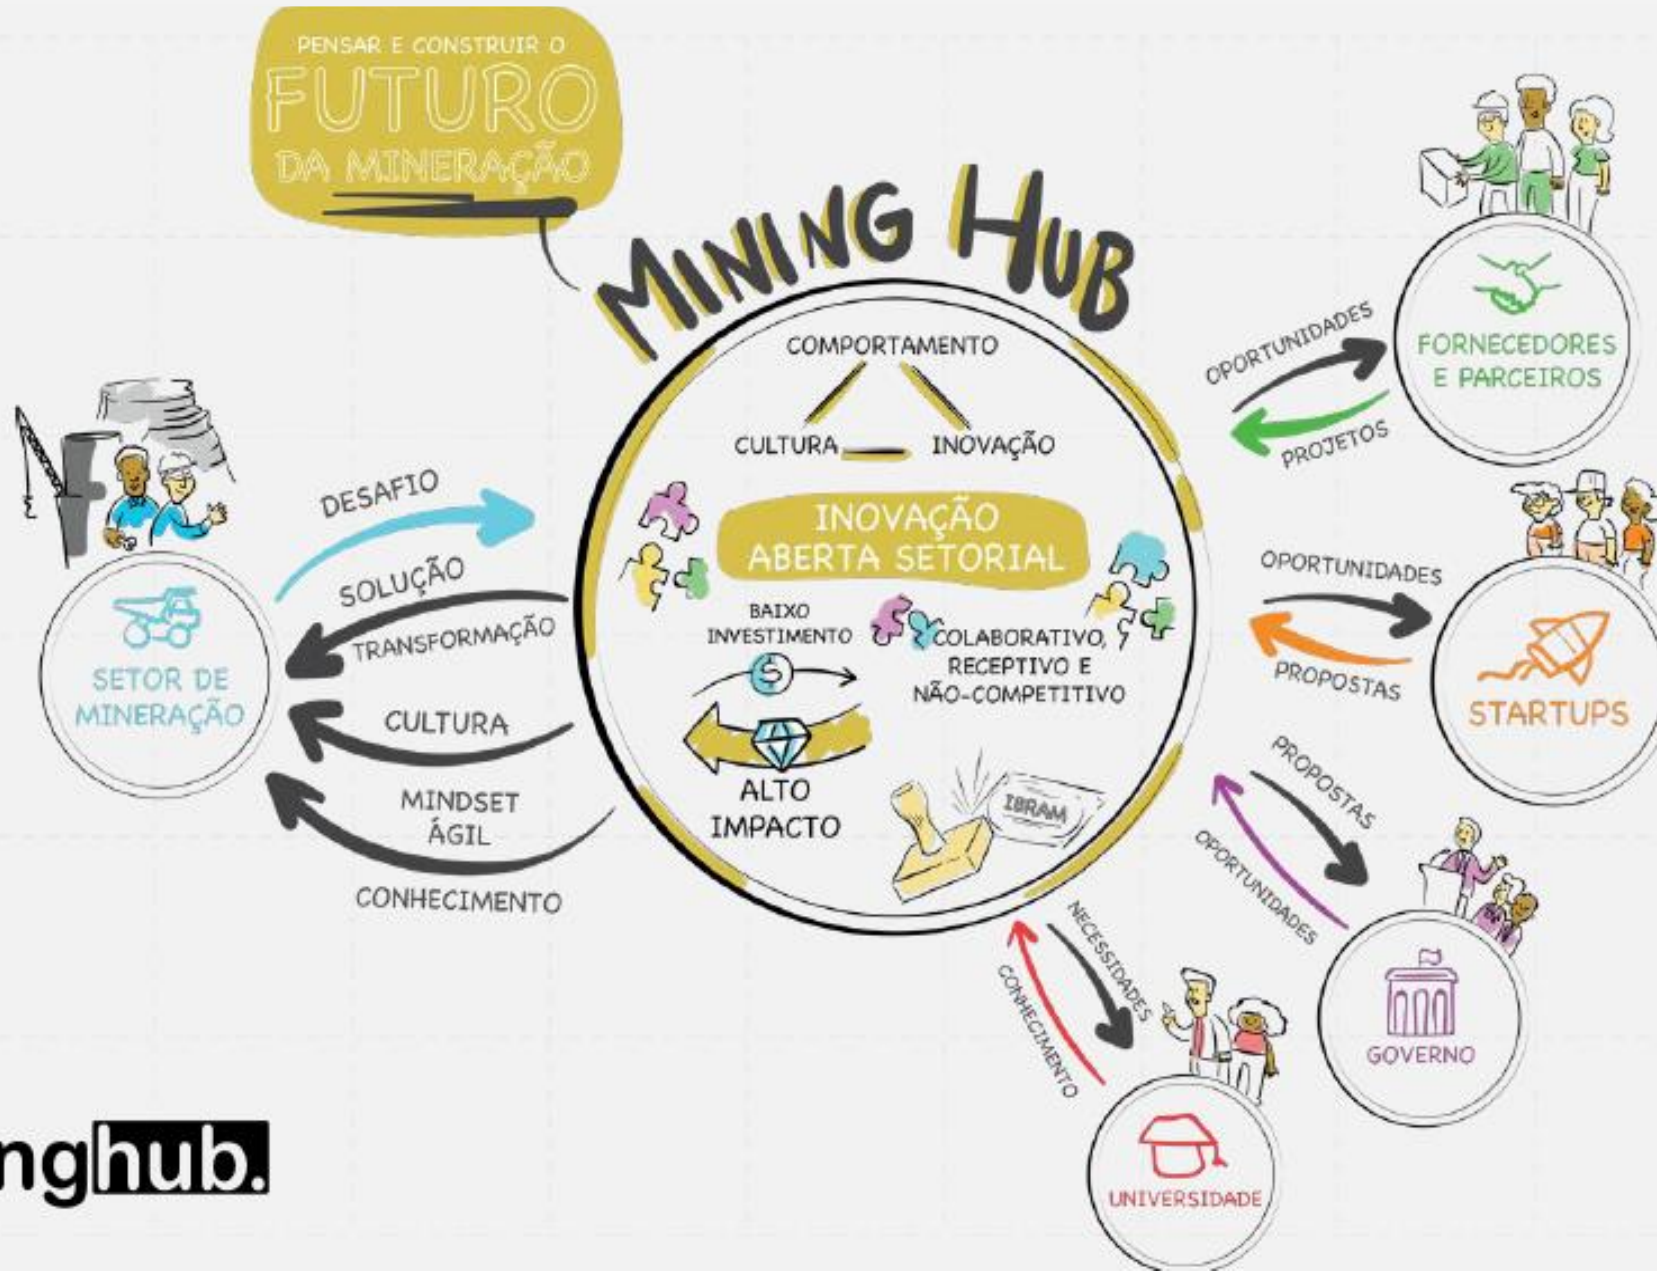

O primeiro hub de **Inovação Aberta** de Mineração do mundo!

Mineradoras Associadas

Fornecedores Associados

accenture

CONSTRUTORA
BARBOSA
MELLO

CLARIANT

clam
MEIO AMBIENTE

Epiroc

EY
Building a better
working world

Honeywell

ISQ

KLÜBER
LUBRICATION

KOMATSU

Lhoist

martin
engineering

Metso:Outotec

Microsoft

Sotreq CAT

thyssenkrupp

Programas Mining Hub

Para alcançar o nosso objetivo de mudar a cultura do setor mineral, o Mining Hub executa alguns programas:

- M-Start
- M-Spot
- M-Growth
- M-Connect
- M-Impact
- M-Science

mininghub.

MStart

Algumas informações importantes

- ❑ 25 grandes mineradoras associadas
- ❑ 17 grandes fornecedores do setor associados
- ❑ Mais de 700 inscrições de startups/spinoffs até hoje
 - ❑ Média de 75% inéditas – **Potencializando o nicho de Mining Techs!**
- ❑ Inscrições oriundas de mais de 16 países e de 20 estados Brasileiros
- ❑ Mais de 400 desafios (demandas latentes) mapeados de forma coletiva pelas mineradoras e até o momento aproximadamente 80 executados.