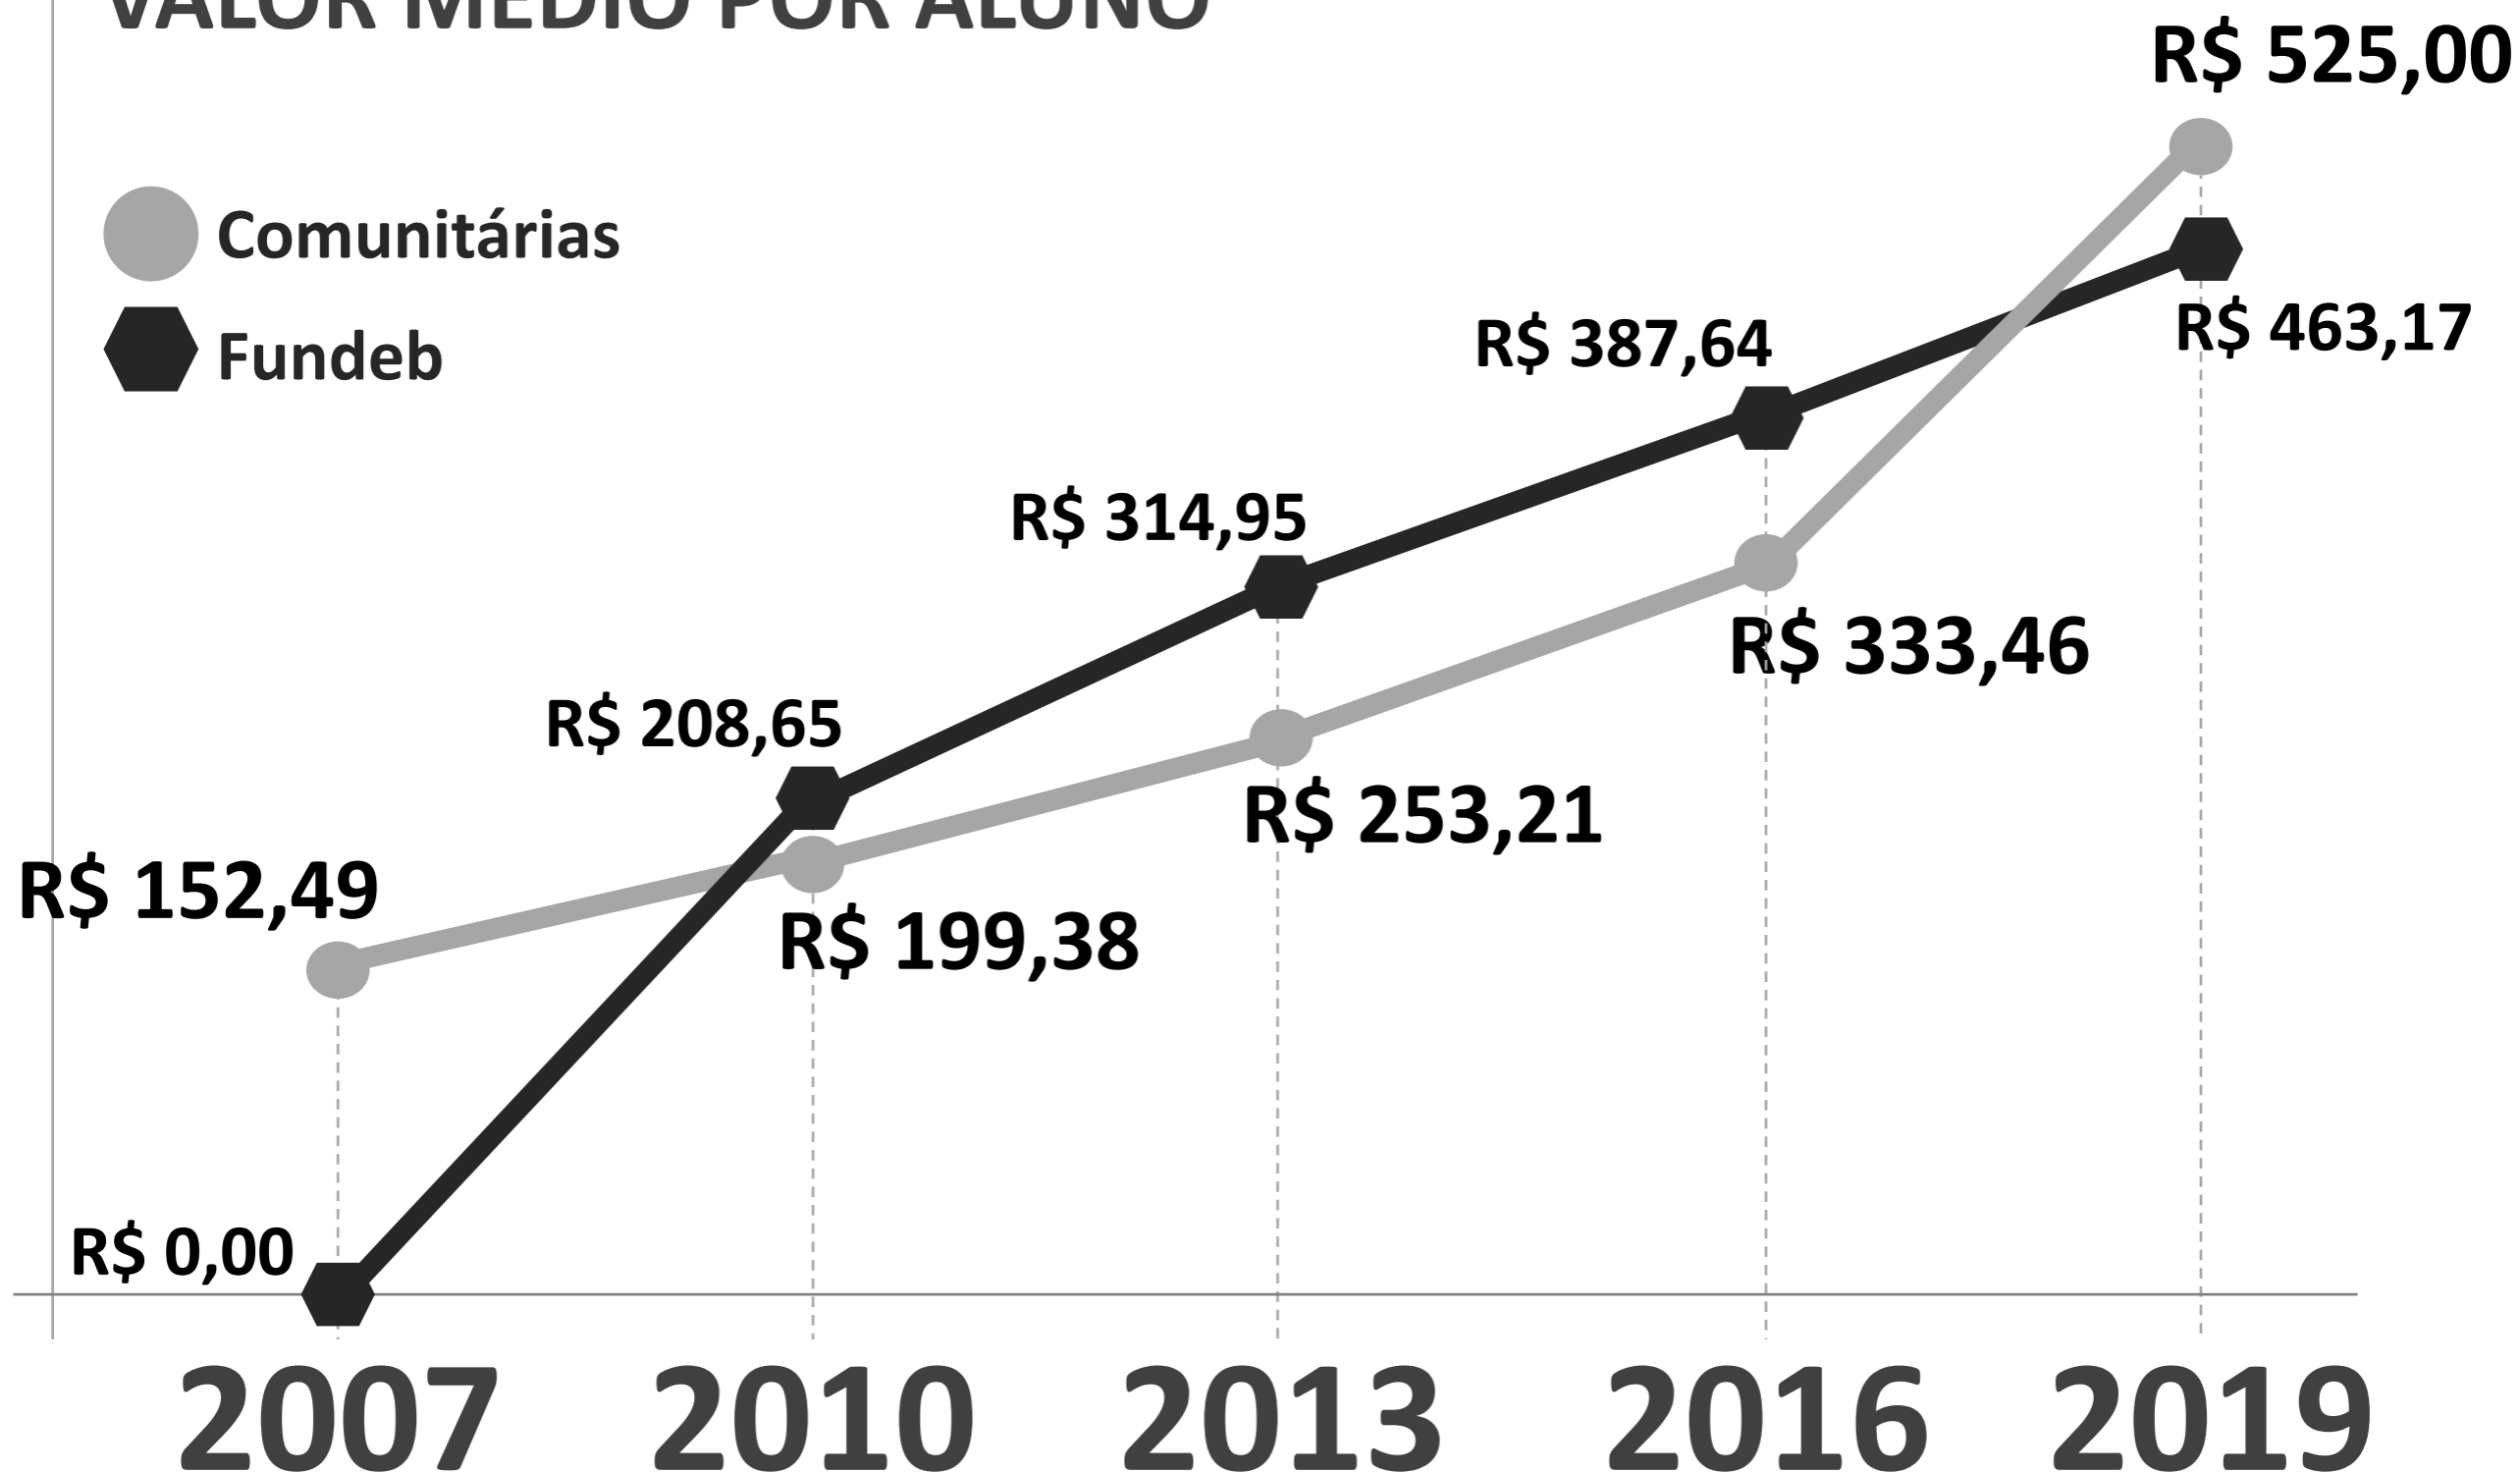

46

escolas infantis públicas

+600 creches privadas:

**115 têm credenciamento no
Conselho Municipal de Educação**

 Escola Municipal de Educação Infantil (Emei)

 Escola Municipal de Ensino Fundamental (Emef)

Lei Federal

13019/14

VALOR MÉDIO POR ALUNO

INVESTIMENTOS NA EDUCAÇÃO COMUNITÁRIA

Aumentos dos repasses:

- 30% em 2018
- 15% em 2019
- 15% em 2020
- 7% ao ano nos quatro anos seguintes

Evolução do investimento com Escolas de Educação Infantil Comunitárias