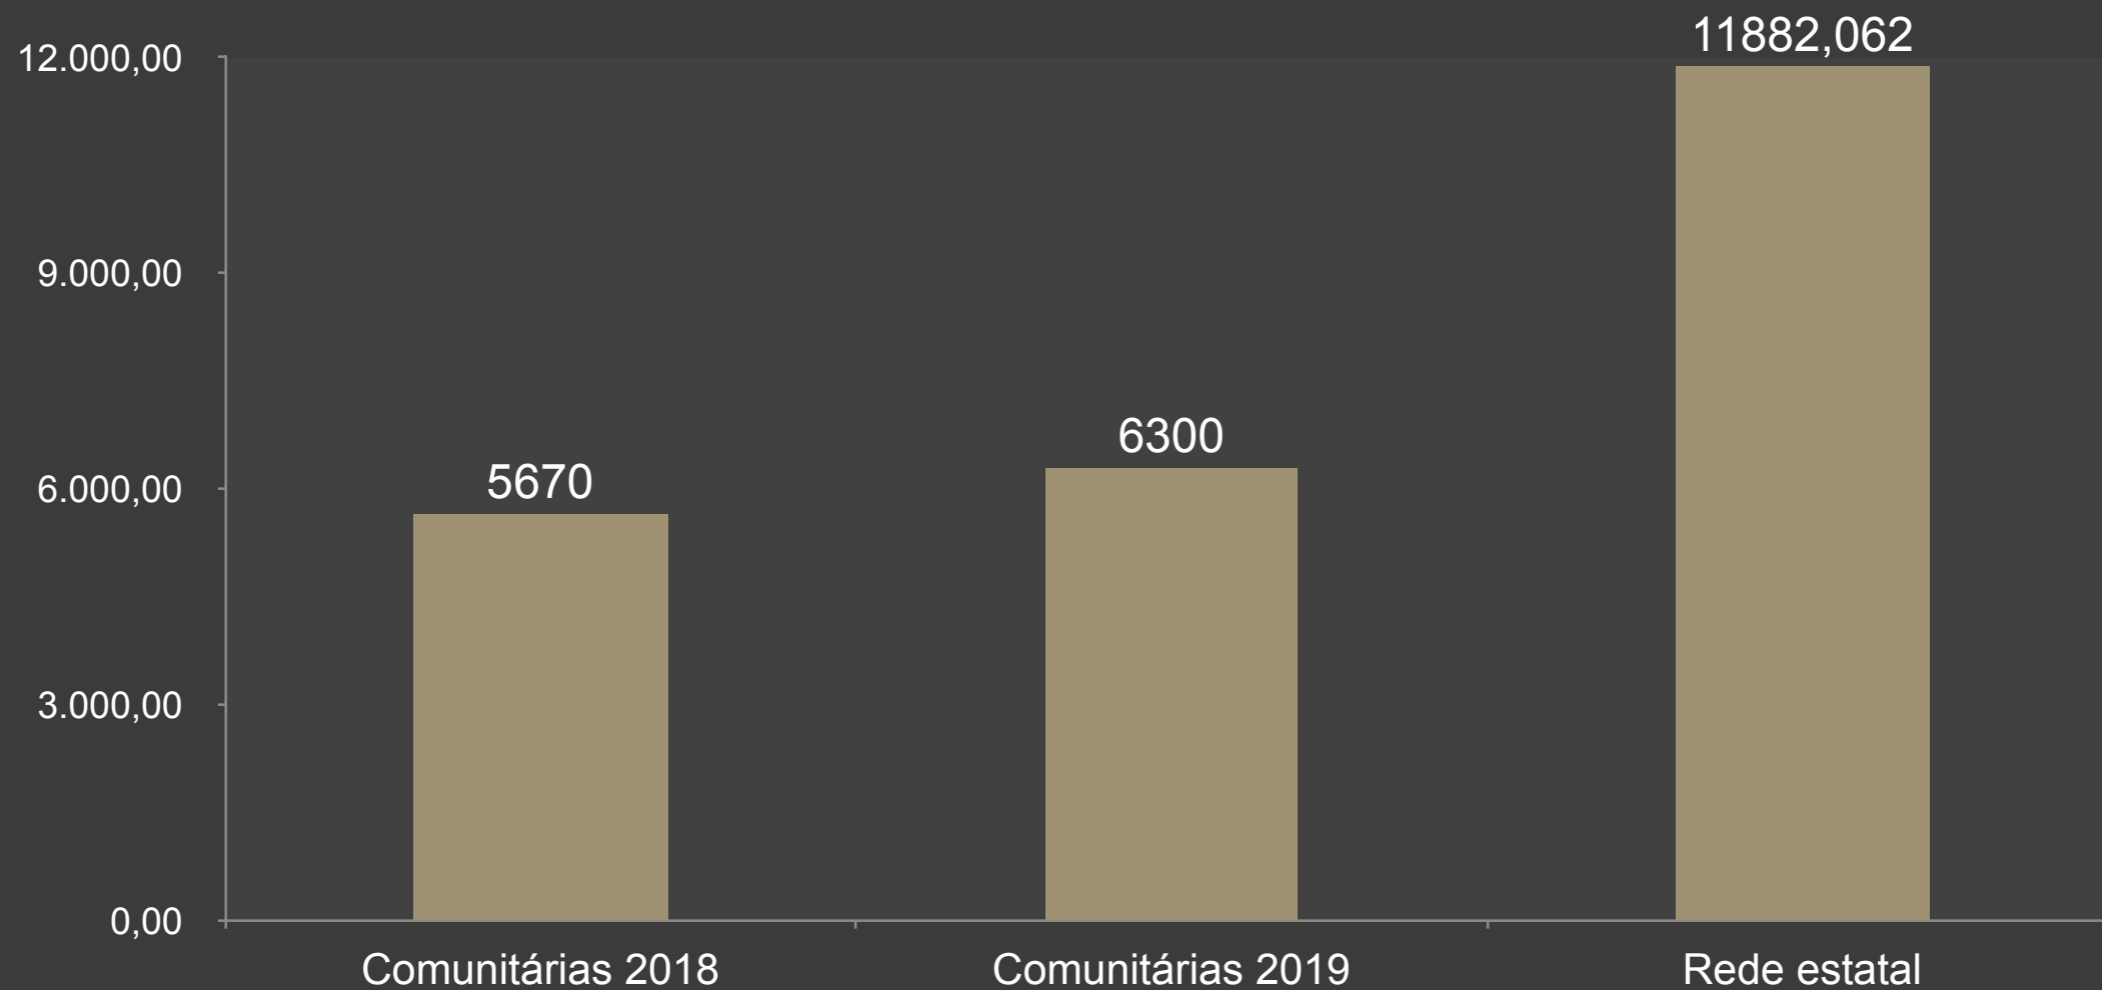

Educação Pública Infantil não Estatal em Porto Alegre - RS

Adriano Naves de Brito

Ex-Secretário de Educação

Escola Comunitária de Educação Infantil (Ecei)

Escola Comunitária de Educação Básica (Eceb)

216

escolas comunitárias

Lei Federal

13019/14

VALOR MÉDIO POR ALUNO

INVESTIMENTOS NA EDUCAÇÃO COMUNITÁRIA

Aumentos dos repasses:

- 30% em 2018
- 15% em 2019
- 15% em 2020
- 7% ao ano nos quatro anos seguintes

Evolução do investimento com Escolas de Educação Infantil Comunitárias

67%

Escolas Comunitárias Infantis

Valor por aluno anual da Educação Infantil

Criança em Família

**Projeto de Lei para apoio a famílias
com crianças de 0 a 3 anos**

Muito Obrigado!