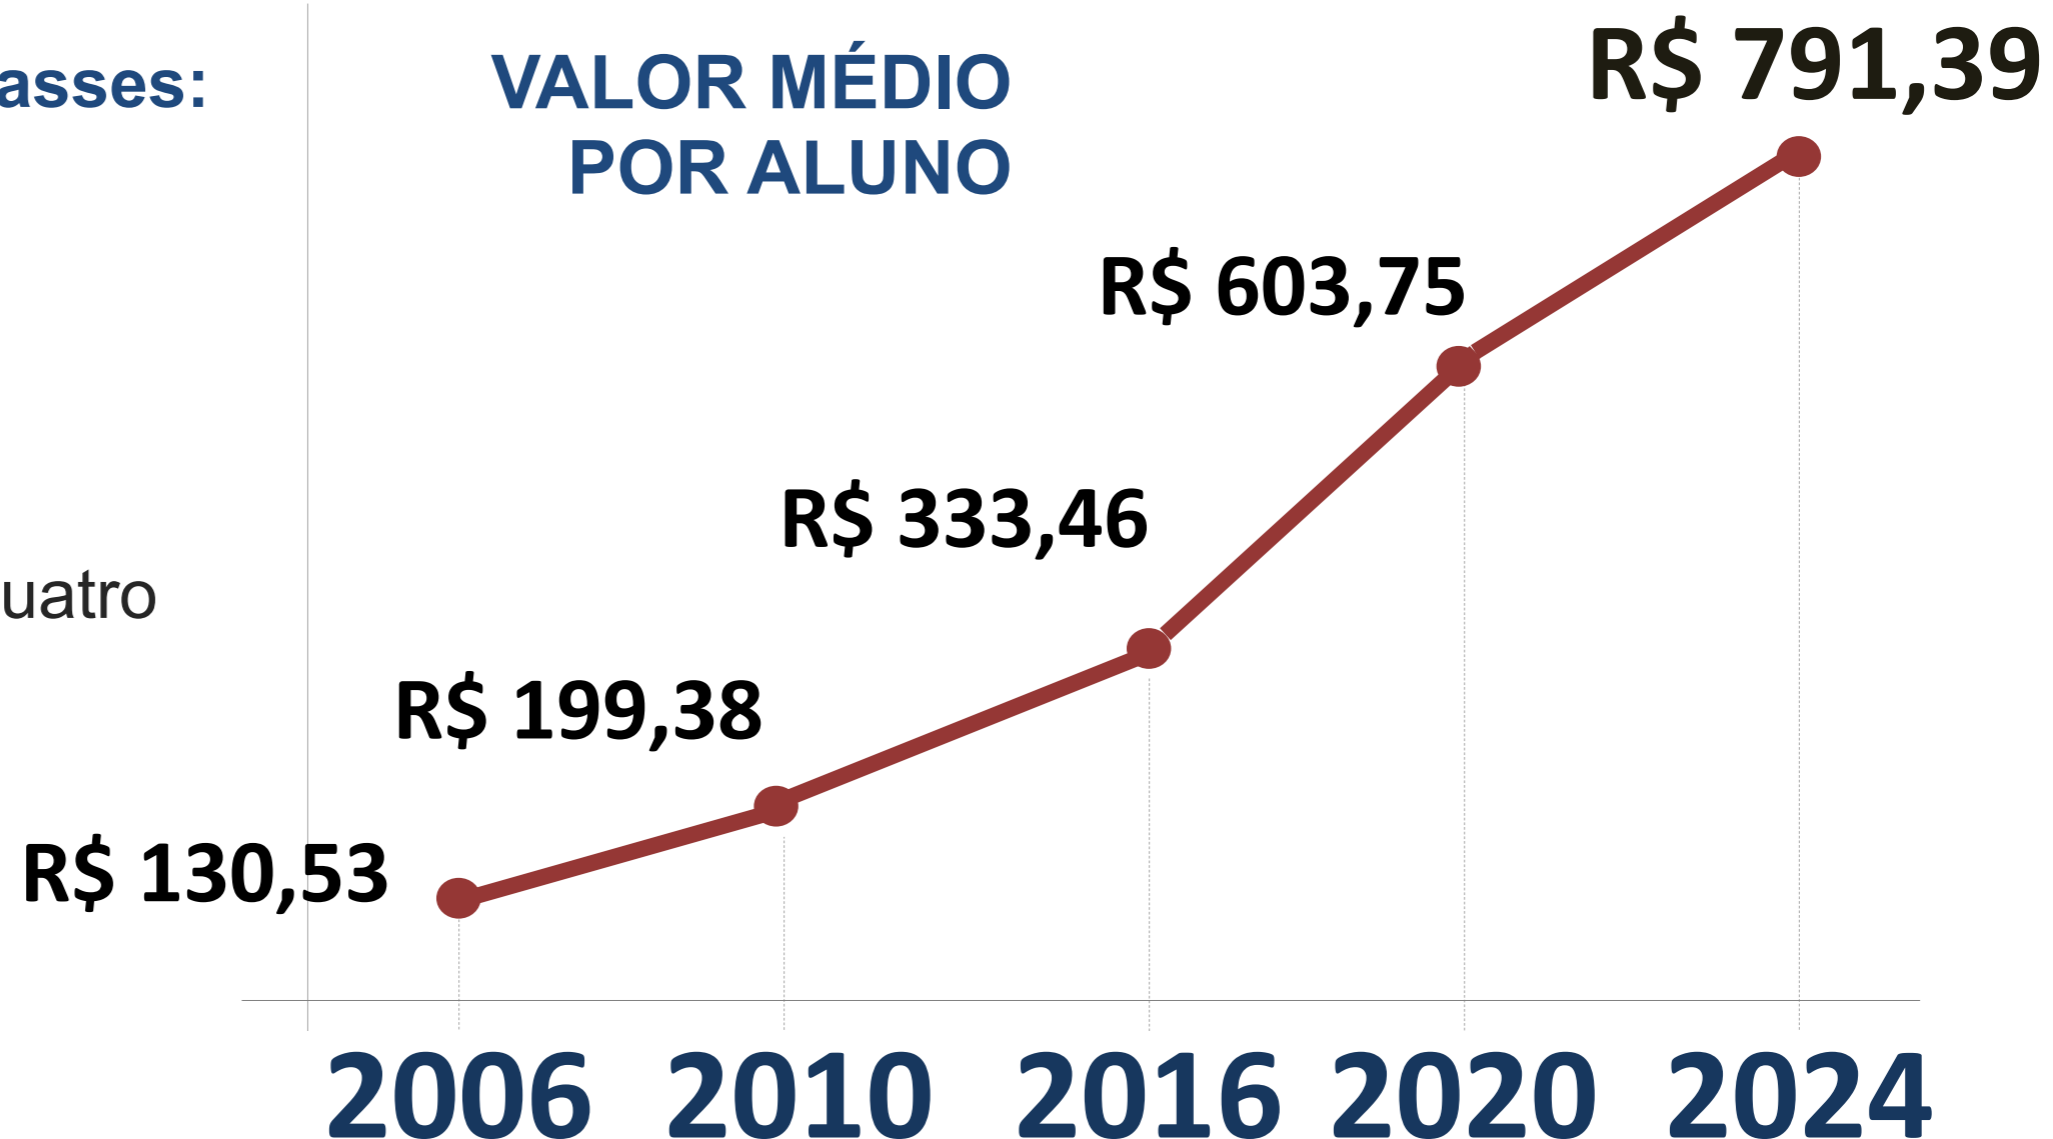

Lei Federal

13019/14

VALOR MÉDIO POR ALUNO

INVESTIMENTOS NA EDUCAÇÃO COMUNITÁRIA

Aumentos dos repasses:

- 30% em 2018
- 15% em 2019
- 15% em 2020
- 7% ao ano nos quatro anos seguintes

Evolução do investimento com Escolas de Educação Infantil Comunitárias

67%

Escolas Comunitárias Infantis

Valor por aluno anual da Educação Infantil

Criança em Família

**Projeto de Lei para apoio a famílias
com crianças de 0 a 3 anos**

Muito Obrigado!