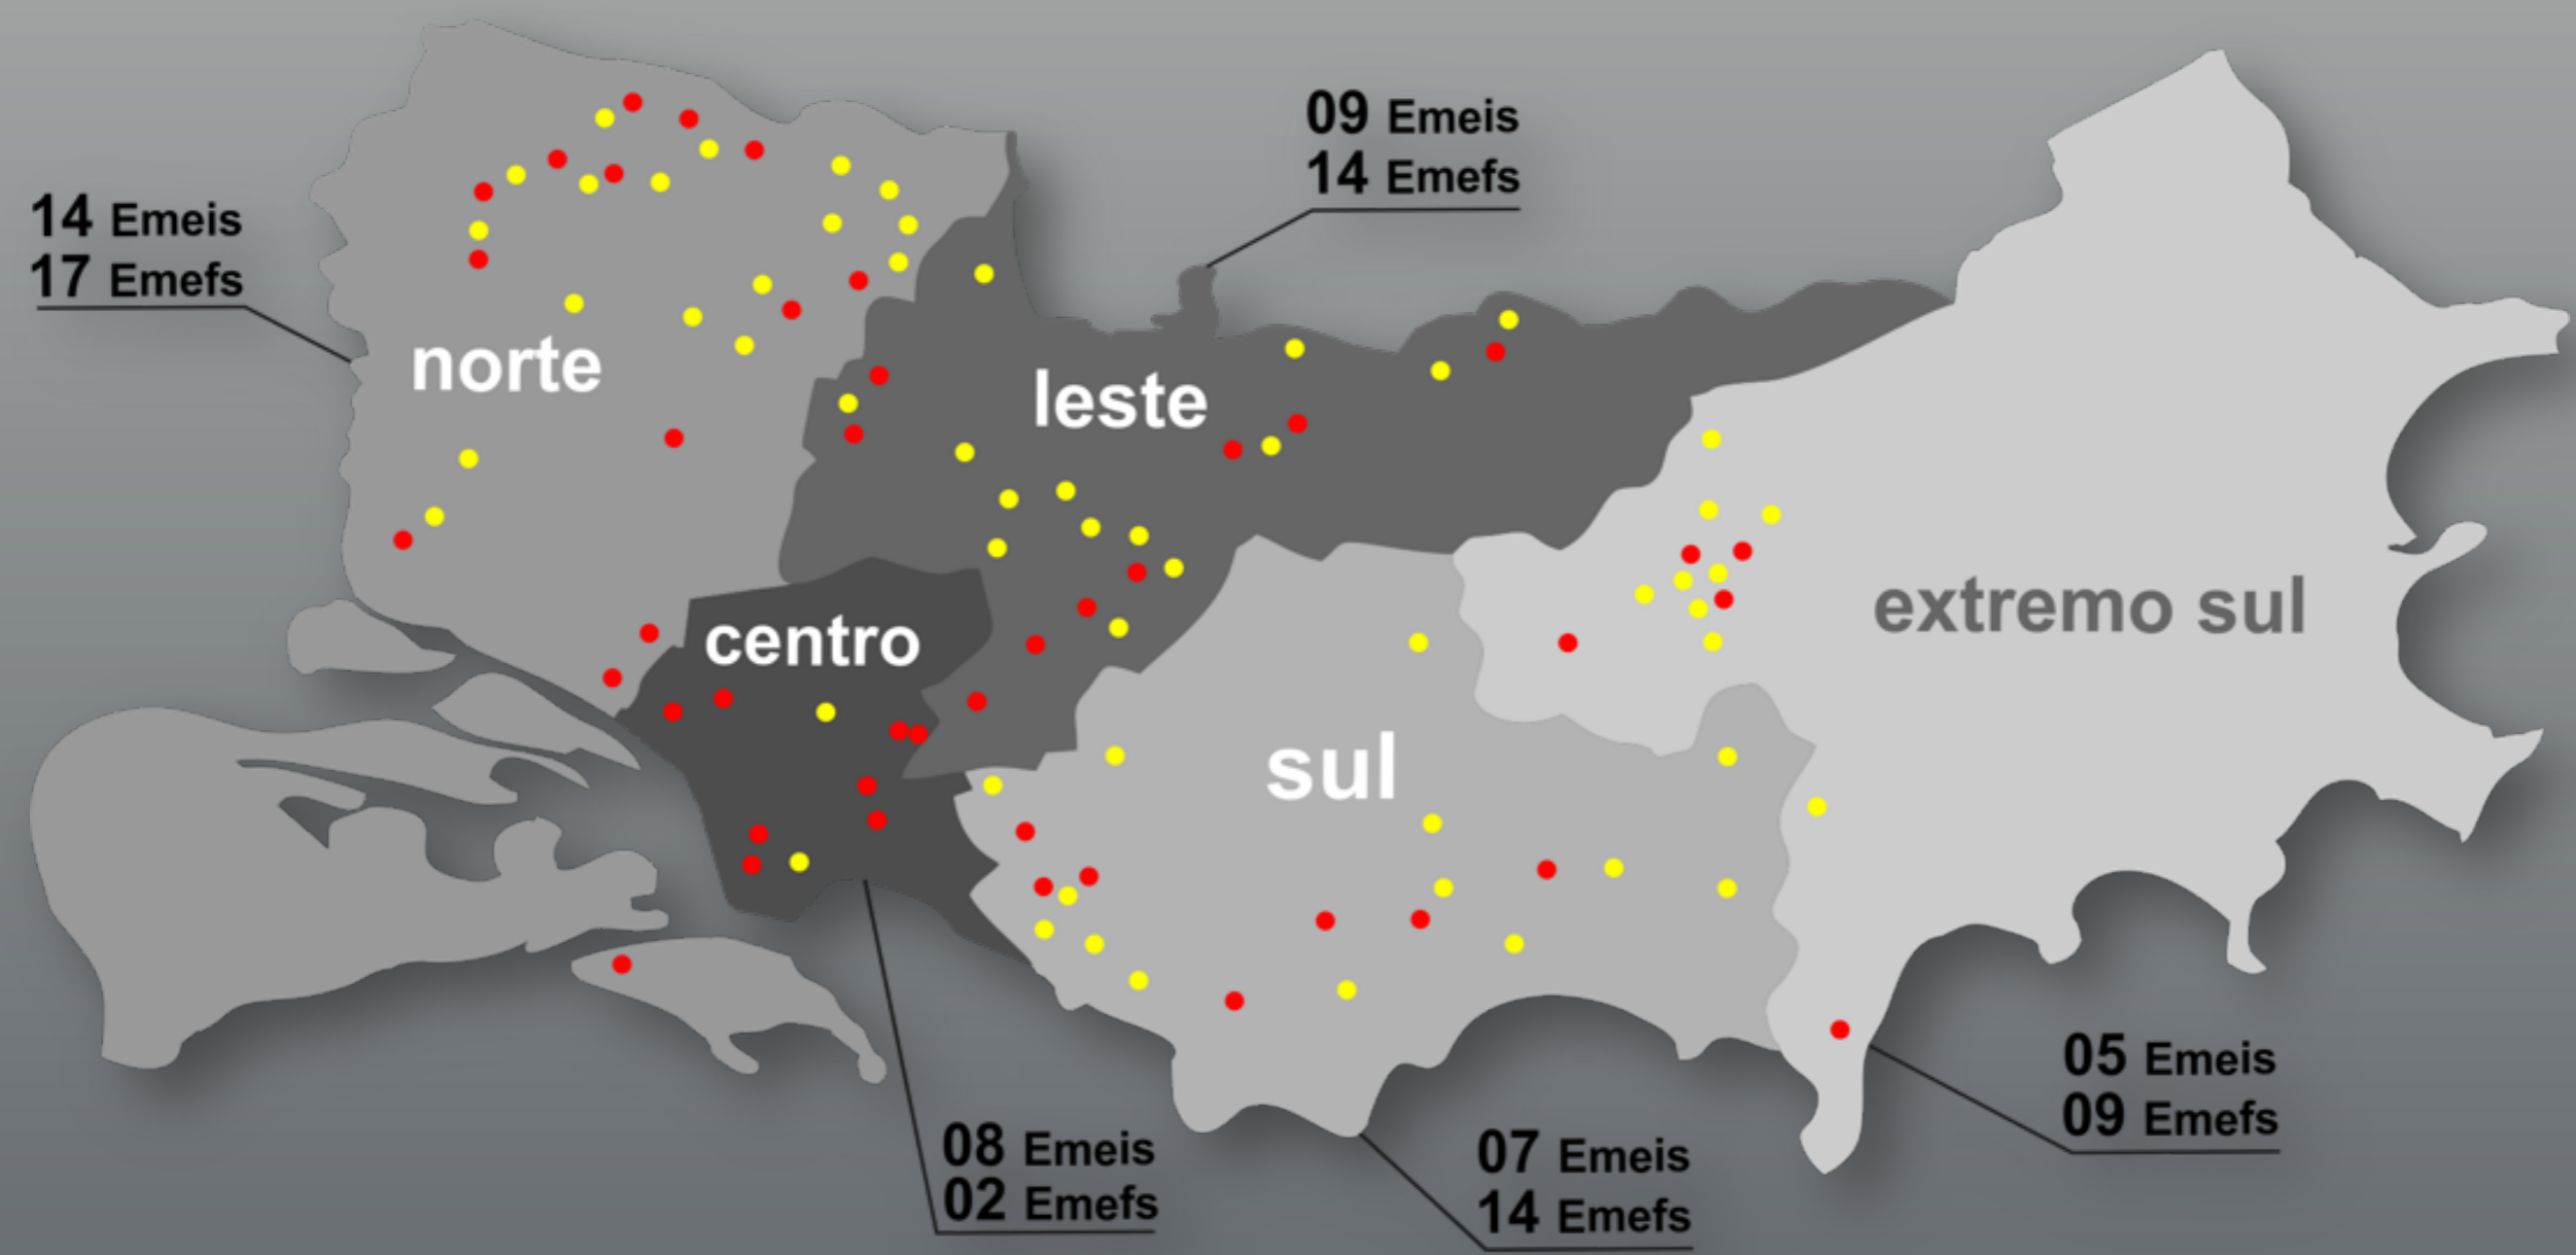

Educação Pública Infantil não Estatal em Porto Alegre - RS

Adriano Naves de Brito

Ex-Secretário de Educação

Escola Comunitária de Educação Infantil (Ecei)

Escola Comunitária de Educação Básica (Eceb)

216

escolas comunitárias

46

escolas infantis públicas

+600 creches privadas:

**115 têm credenciamento no
Conselho Municipal de Educação**

 Escola Municipal de Educação Infantil (Emei)

 Escola Municipal de Ensino Fundamental (Emef)