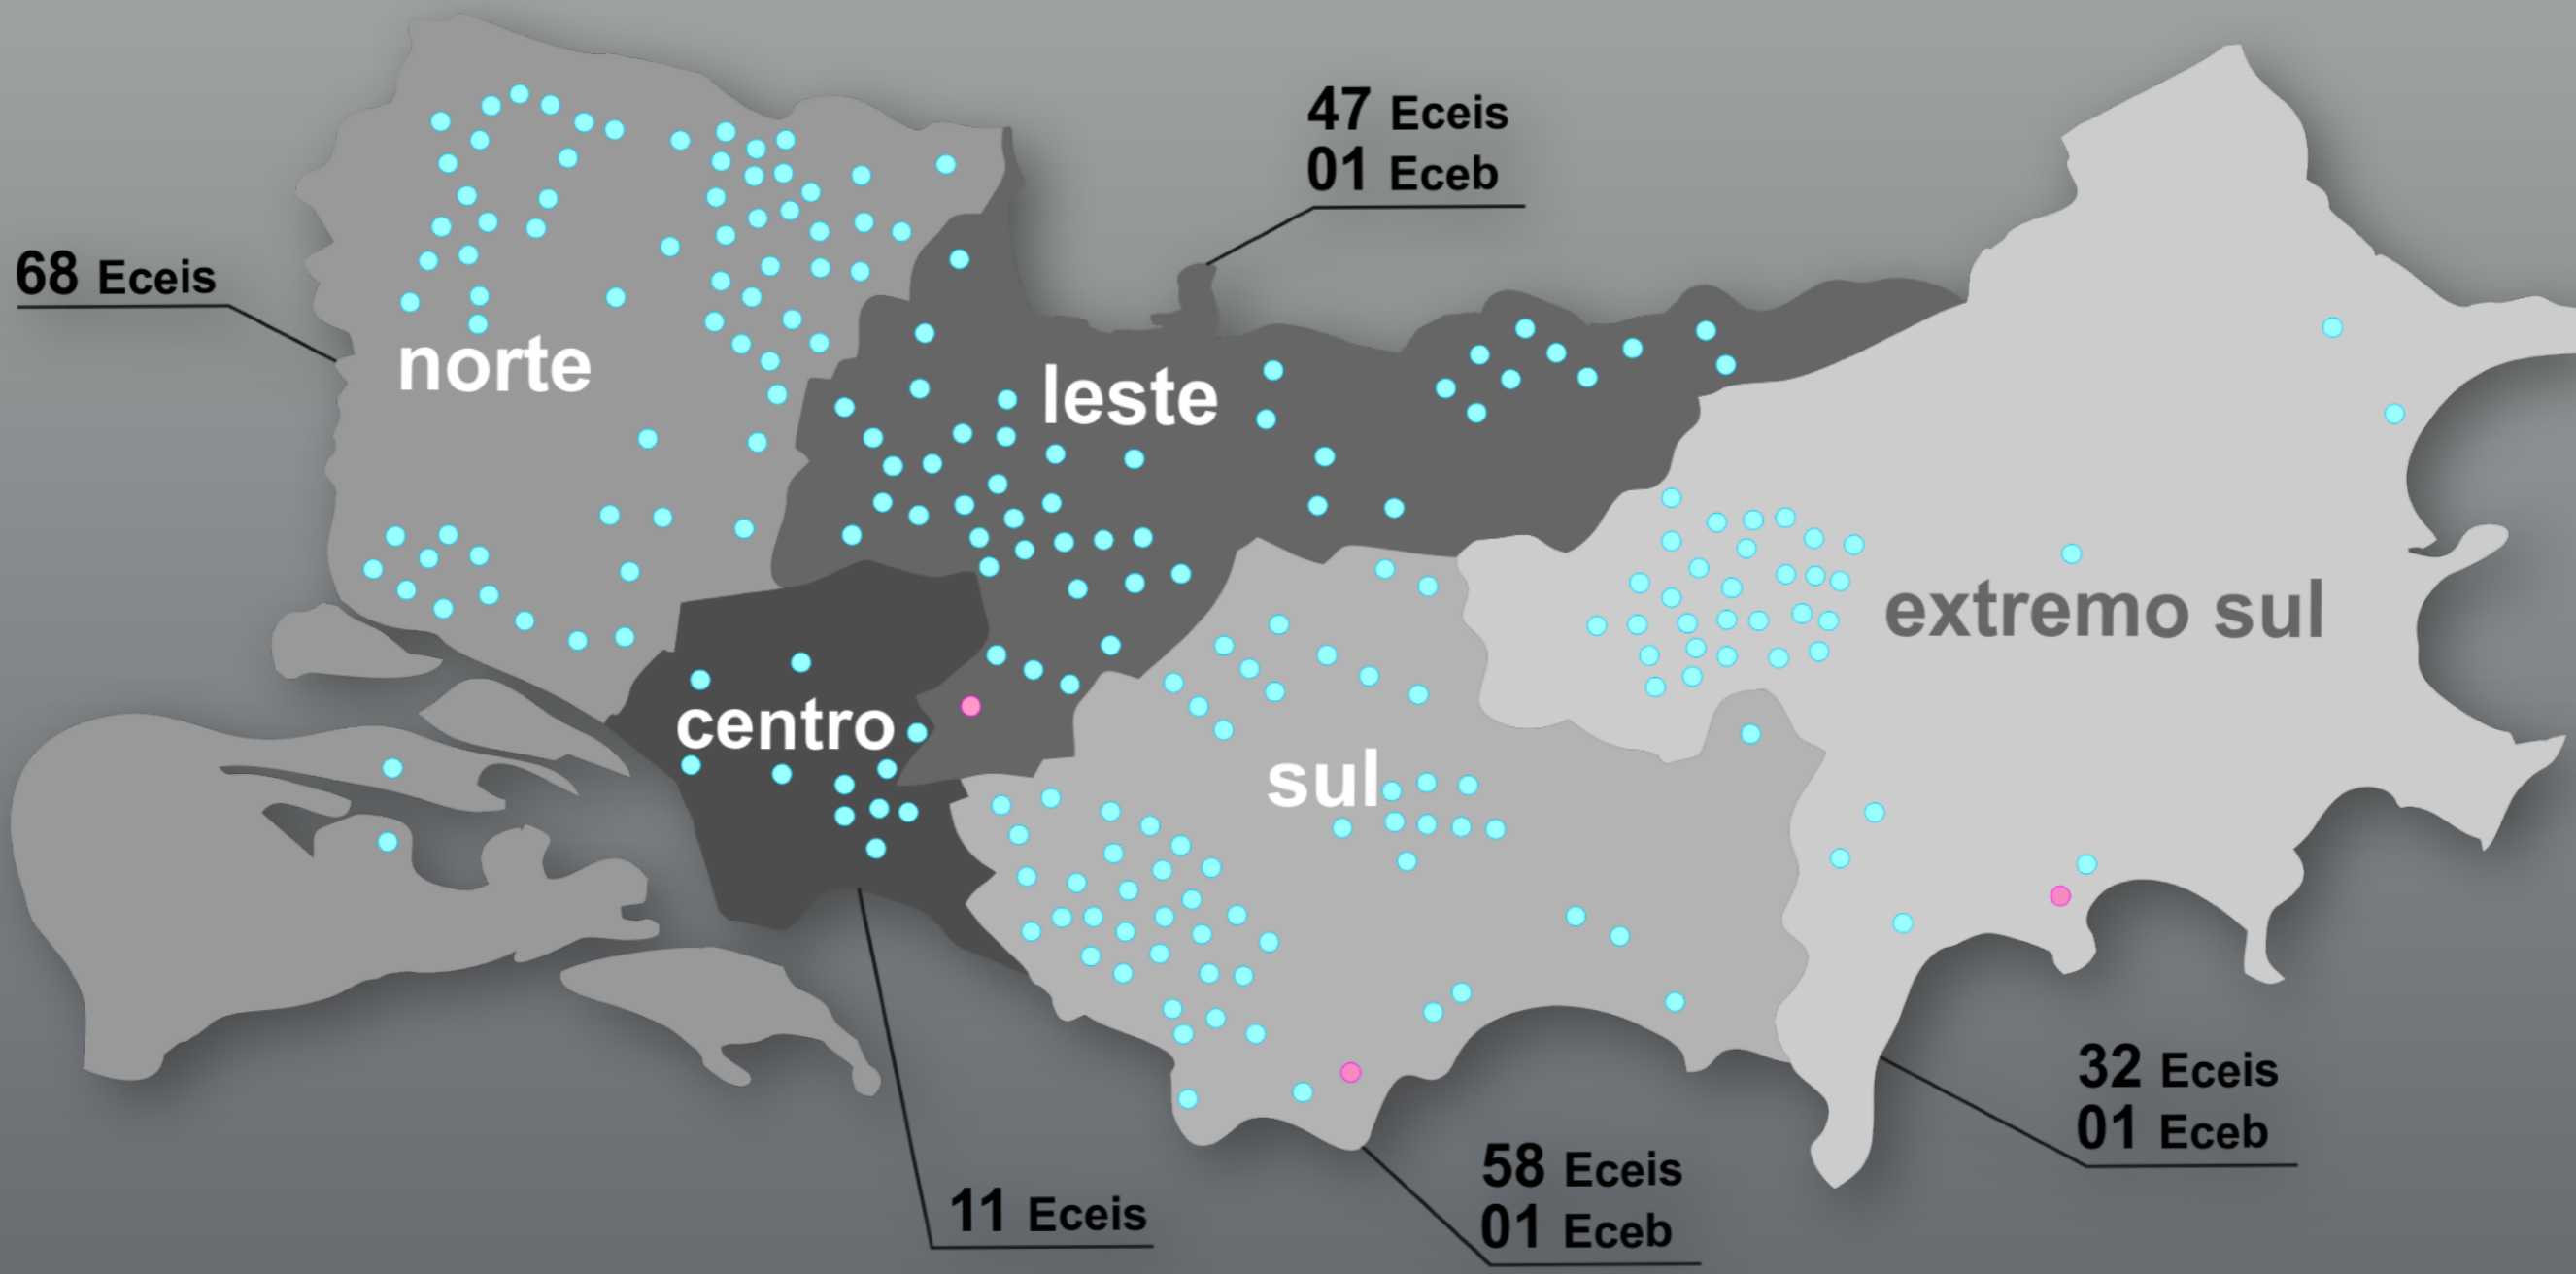

Educação Pública Infantil não Estatal em Porto Alegre - RS

Adriano Naves de Brito

Ex-Secretário de Educação

Escola Comunitária de Educação Infantil (Ecei)

Escola Comunitária de Educação Básica (Eceb)

216

escolas comunitárias

46

escolas infantis públicas

+600 creches privadas:

**115 têm credenciamento no
Conselho Municipal de Educação**

 Escola Municipal de Educação Infantil (Emei)

 Escola Municipal de Ensino Fundamental (Emef)