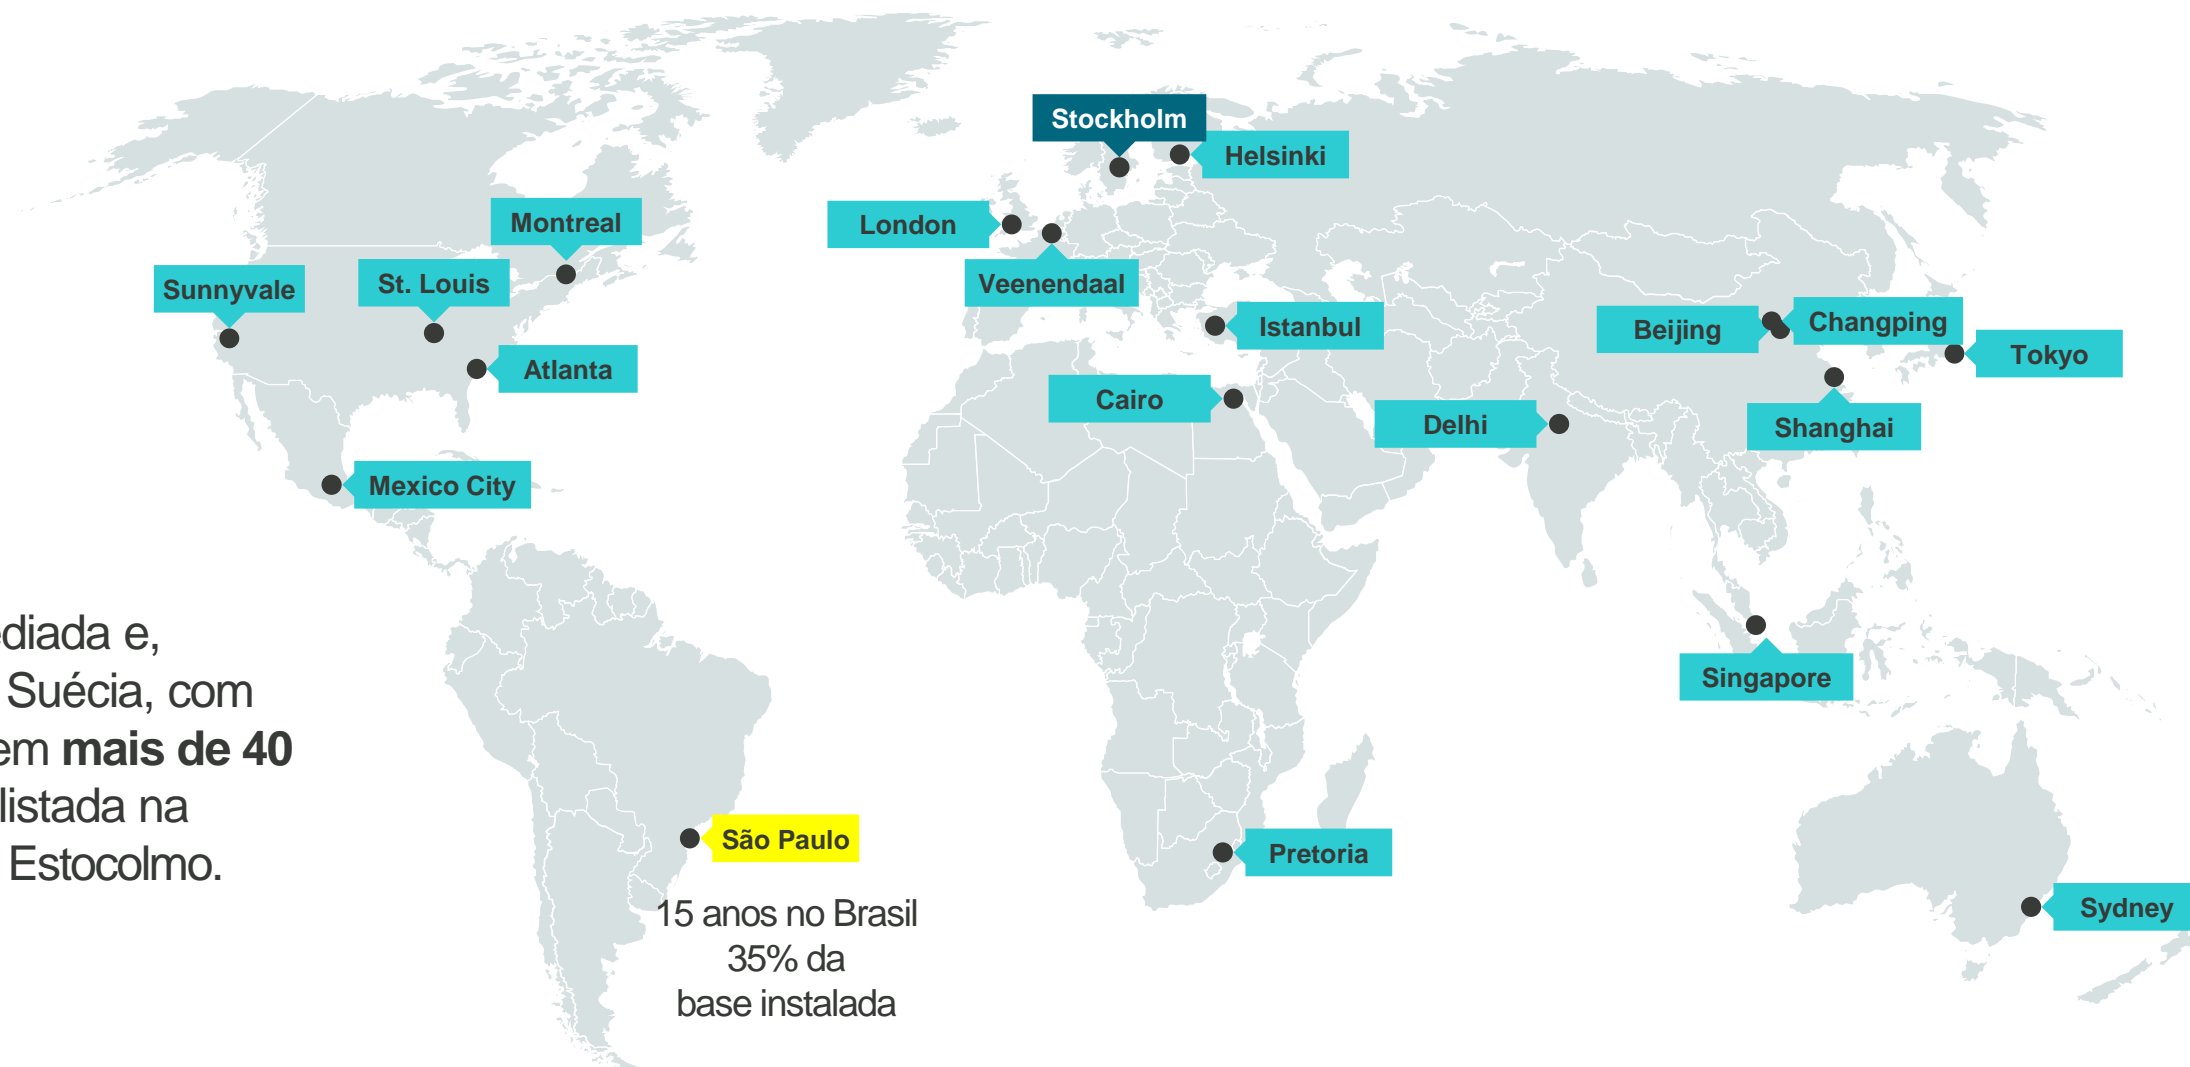

1972

2005

2015

2018

2022

2003

2012

2016

2020

Presença Global

- Casa Matriz
- Escritórios regionais / Fábricas

Elekta é sediada e, Estocolmo, Suécia, com escritórios em **mais de 40 países** e é listada na Nasdaq de Estocolmo.

15 anos no Brasil
35% da base instalada