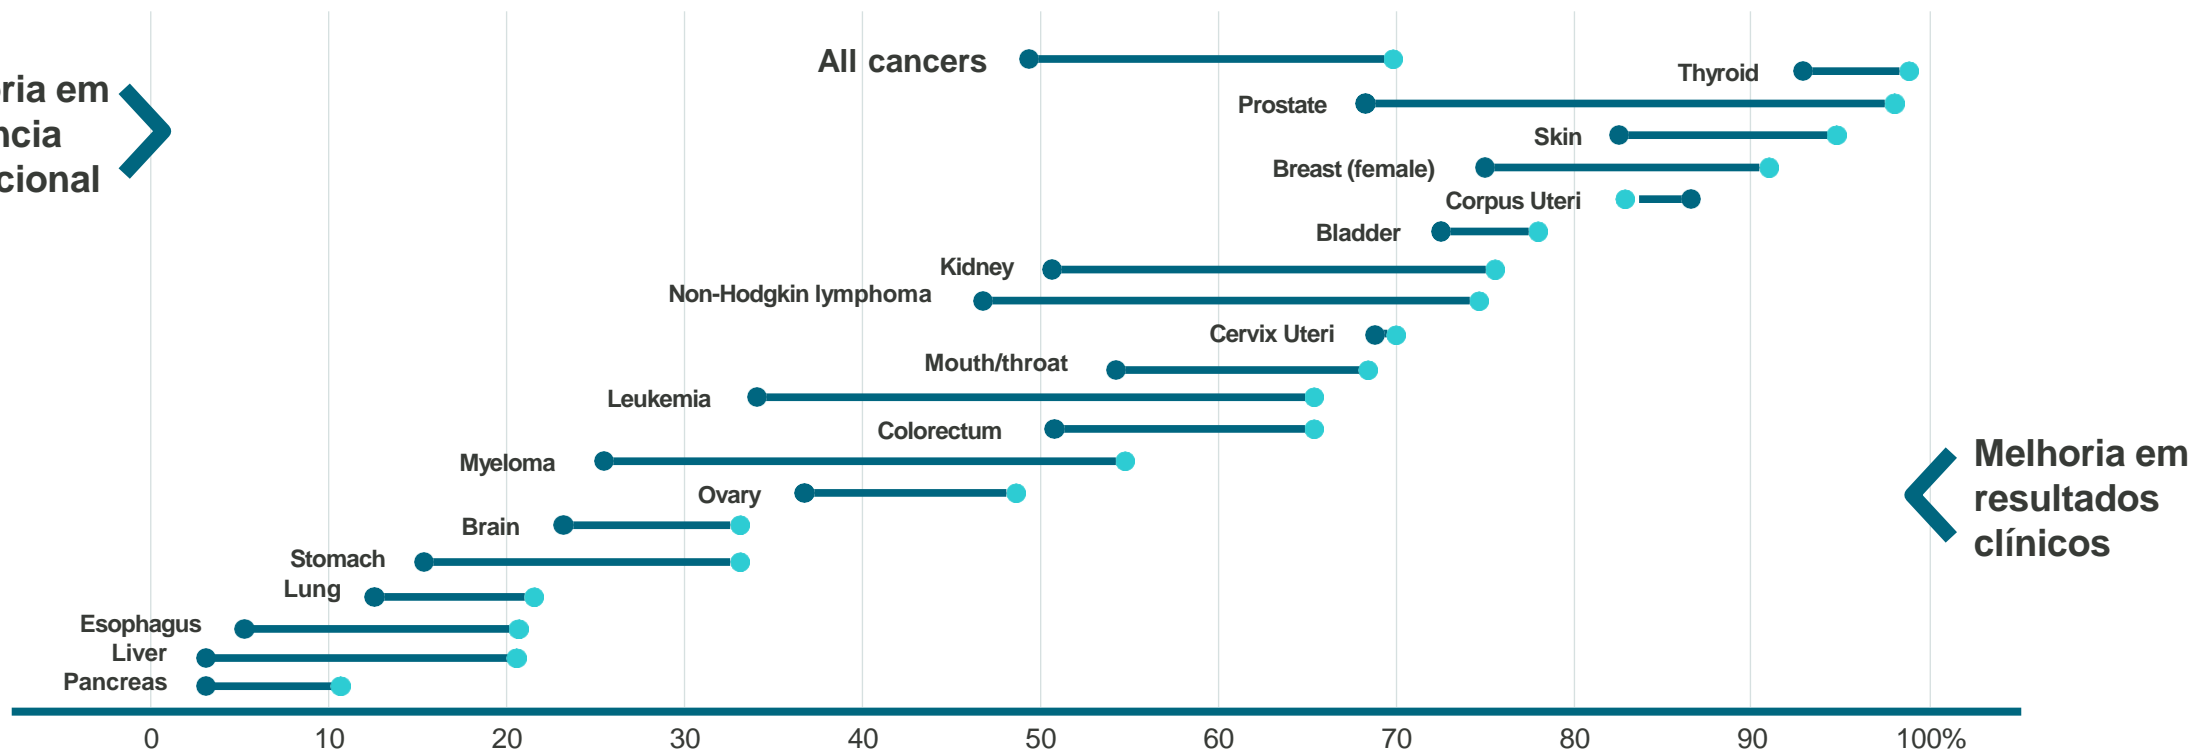

INSTITUTO DO
CÂNCER
DO ESTADO DE
SÃO PAULO
OCTAVIO FRIAS DE OLIVEIRA

A photograph of two elderly women sitting together, smiling and looking at a smartphone held by the woman on the left. The woman on the right is pointing at the screen. They are both dressed in casual, comfortable clothing. The background is bright and out of focus, suggesting an indoor setting with natural light.

**Esperança e pessoas é
o que diferencia a Elekta**

A força da Elekta

4,500
pessoas

Trabalhando
para um mundo onde
todos tenham acesso
ao melhor tratamento
de câncer.

Melhorias em tratamentos oncológicos

Índices de sobrevivência aumentaram nos últimos 40 anos.

Melhoria em eficiência operacional

Melhoria em resultados clínicos

Média de índices de sobrevivência de 5 anos dos casos mais comuns – (EUA) comparando dados de 1970-77 versus 2010-16. Demonstra perceptual de pacientes que viveram mais de 5 anos depois do diagnóstico.