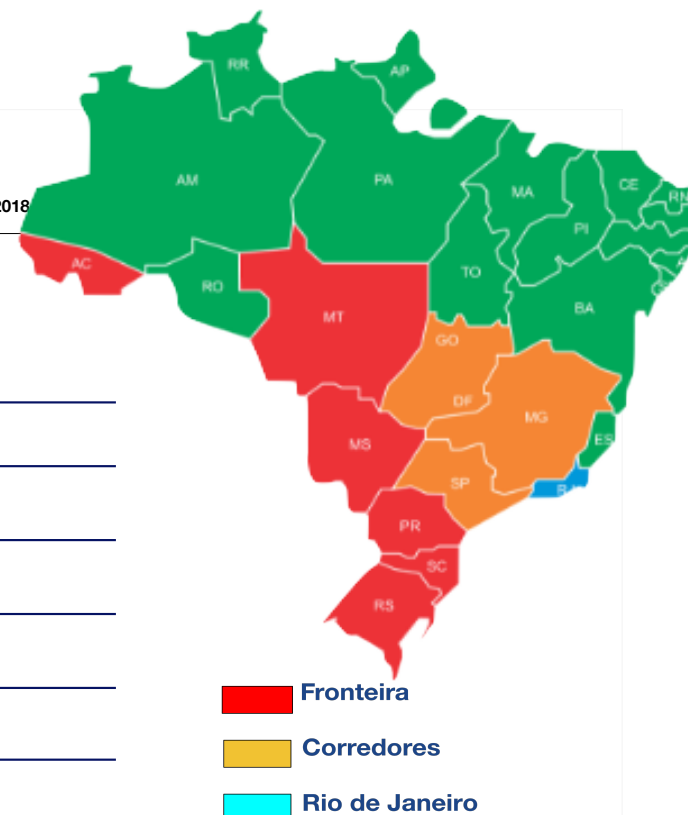

maconha por dia

PRF

Polícia Rodoviária Federal

Secretaria Nacional de Segurança Pública

Ministério da Segurança Pública

Governo Federal

OPERAÇÃO ÉGIDE

Resultados - Período de 10 de julho de 2017 a 31 de dezembro de 2018

	Fronteira	Corredores	RJ	Total
Pessoas Detidas	21.599	7.582	4.028	33.209
Maconha	381,6 Toneladas	48,5 Toneladas	16,2 Toneladas	446,3 Toneladas
Cocaína + Crack	17.437 kg	1.434 kg	2.917 kg	21,79 Toneladas
Armas de fogo	969 Unidades	276 Unidades	552 Unidades	1.797 Unidades
Munições	128.697 Unidades	11.903 Unidades	110.580 Unidades	251.180 Unidades
Veículos recuperados	3.152 Unidades	1.729 Unidades	1.839 Unidades	6.720 Unidades
Cigarros	114.790 Mil Maços	24.654 Mil Maços	908 Mil Maços	140,35 Milhões de Maços