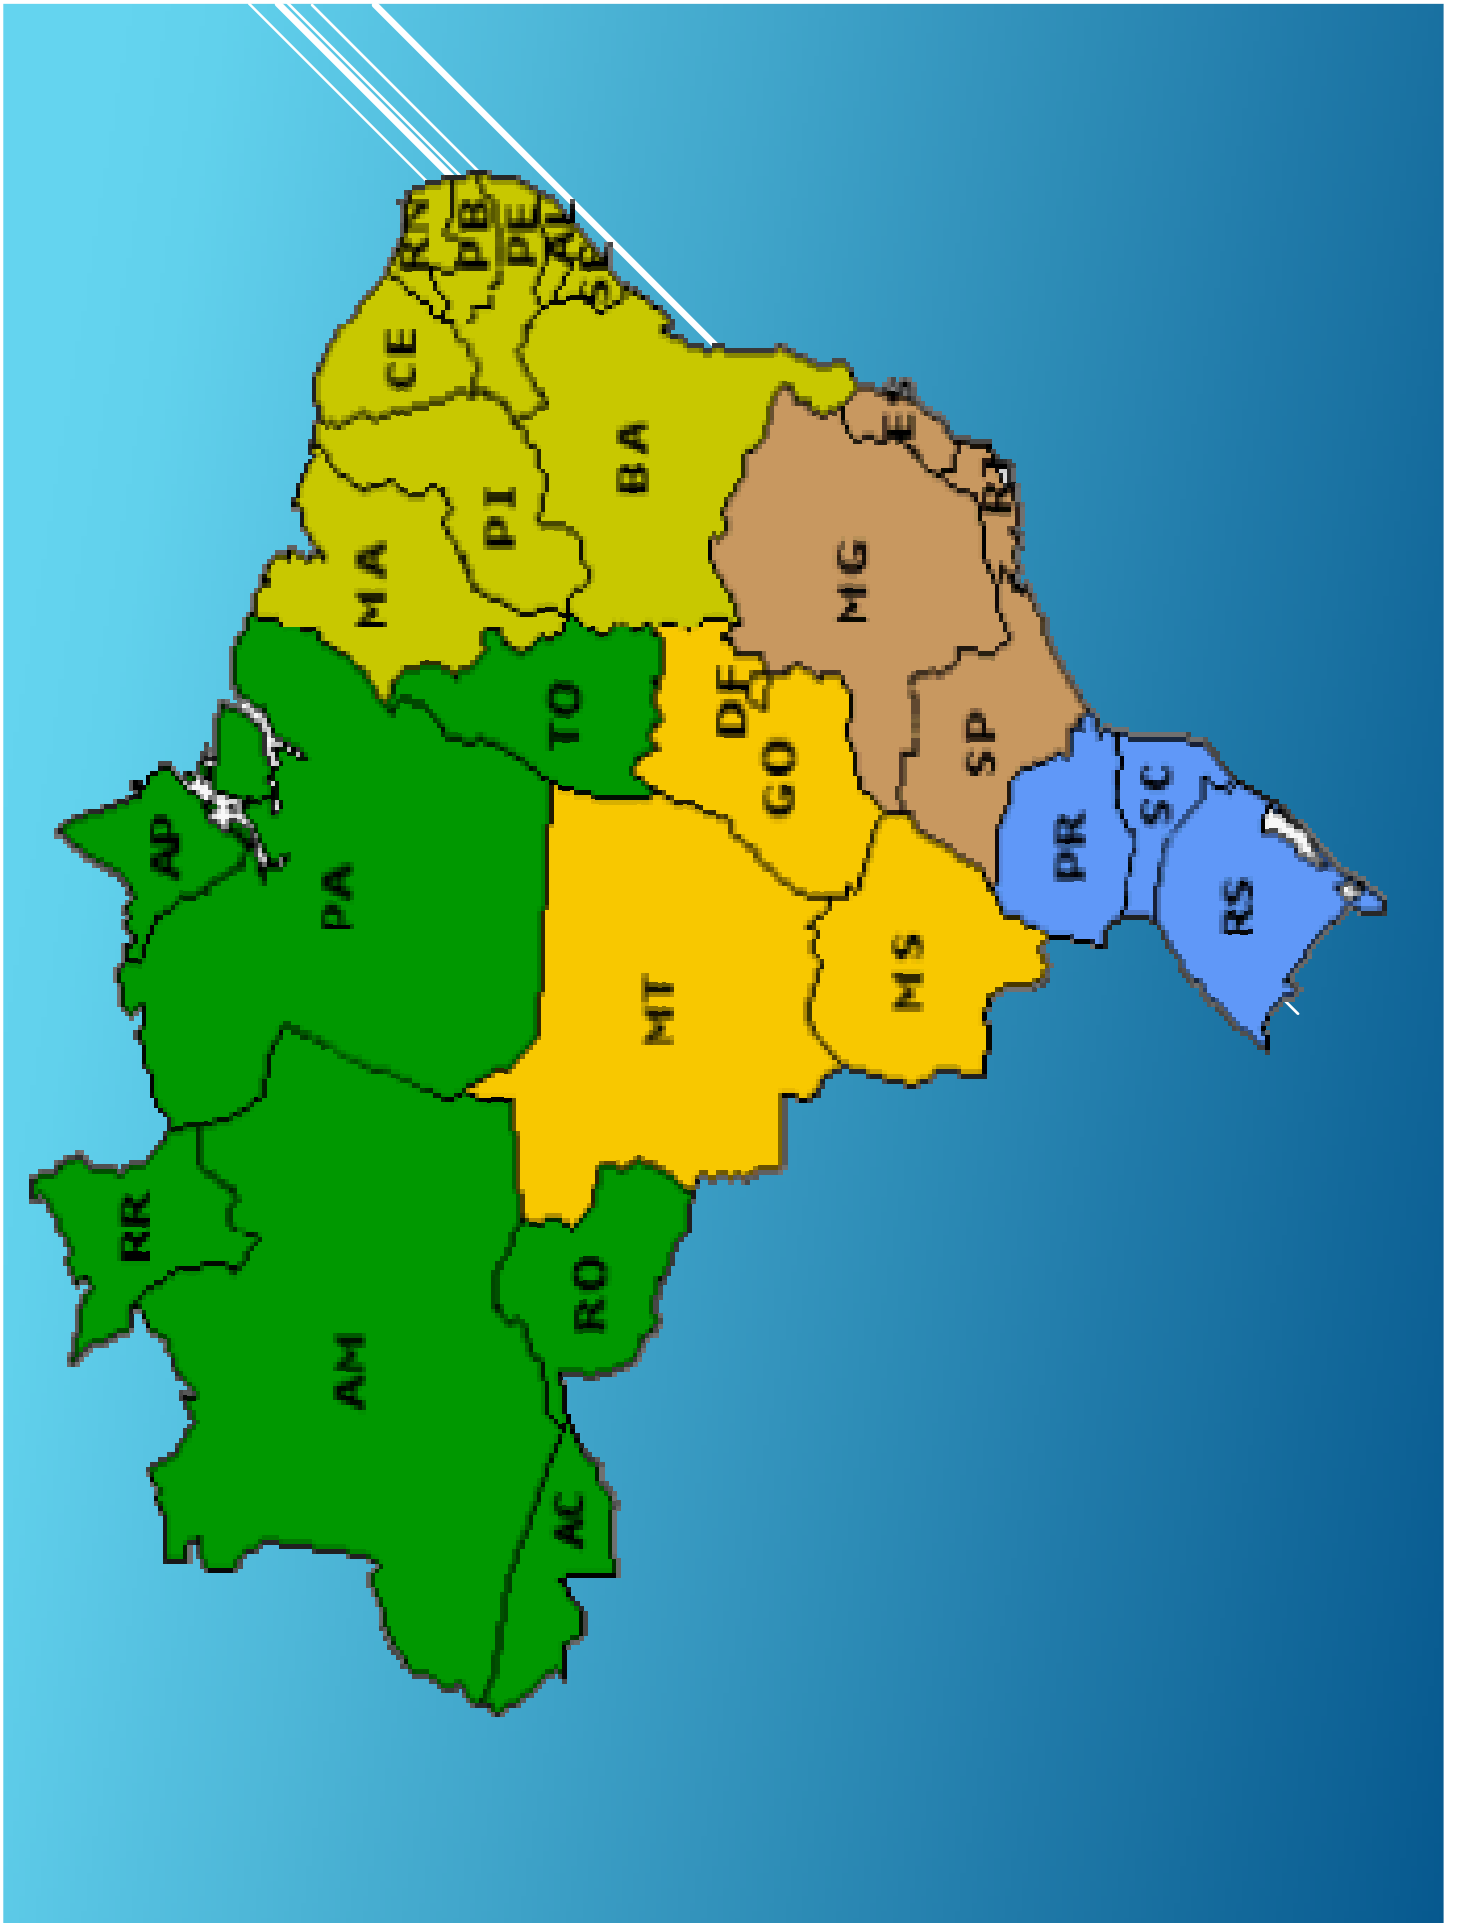

CEL PMESP MILER

Tema:

"Debater a gestão da segurança pública no âmbito do Distrito Federal".

**Requerimento nº 186/2017, de autoria do
Deputado Alberto Fraga - DEM/DF.**

RR
PB
PE
RN

CE

PI

BA

MA

DF

GO

DF

MG

SP

PR

SC

Entorno de Brasília

POPULAÇÃO DF: 2.977.216.

POPULAÇÃO DO ENTORNO: 4 291 577

ESTADO/DF

PM

PC

CBM

MUNICÍPIO

GM

FRONTEIRA TERRESTRE: EUA X MÉXICO - 3.141 km 21,5 MIL POLICIAIS

FRONTEIRA TERRESTRE: 15.735 km (107MIL PF)

FRONTEIRA MARÍTIMA: 7.367 km

EFETIVO DA PF

TOTAL: 11.817:

- **DELEGADOS: 1.817.**
- **PERITOS: 1.178**
- **ESCRIVÃES: 2.105**
- **AGENTES: 8.252**
- **PAPILOSCIOPISTAS: 282.**