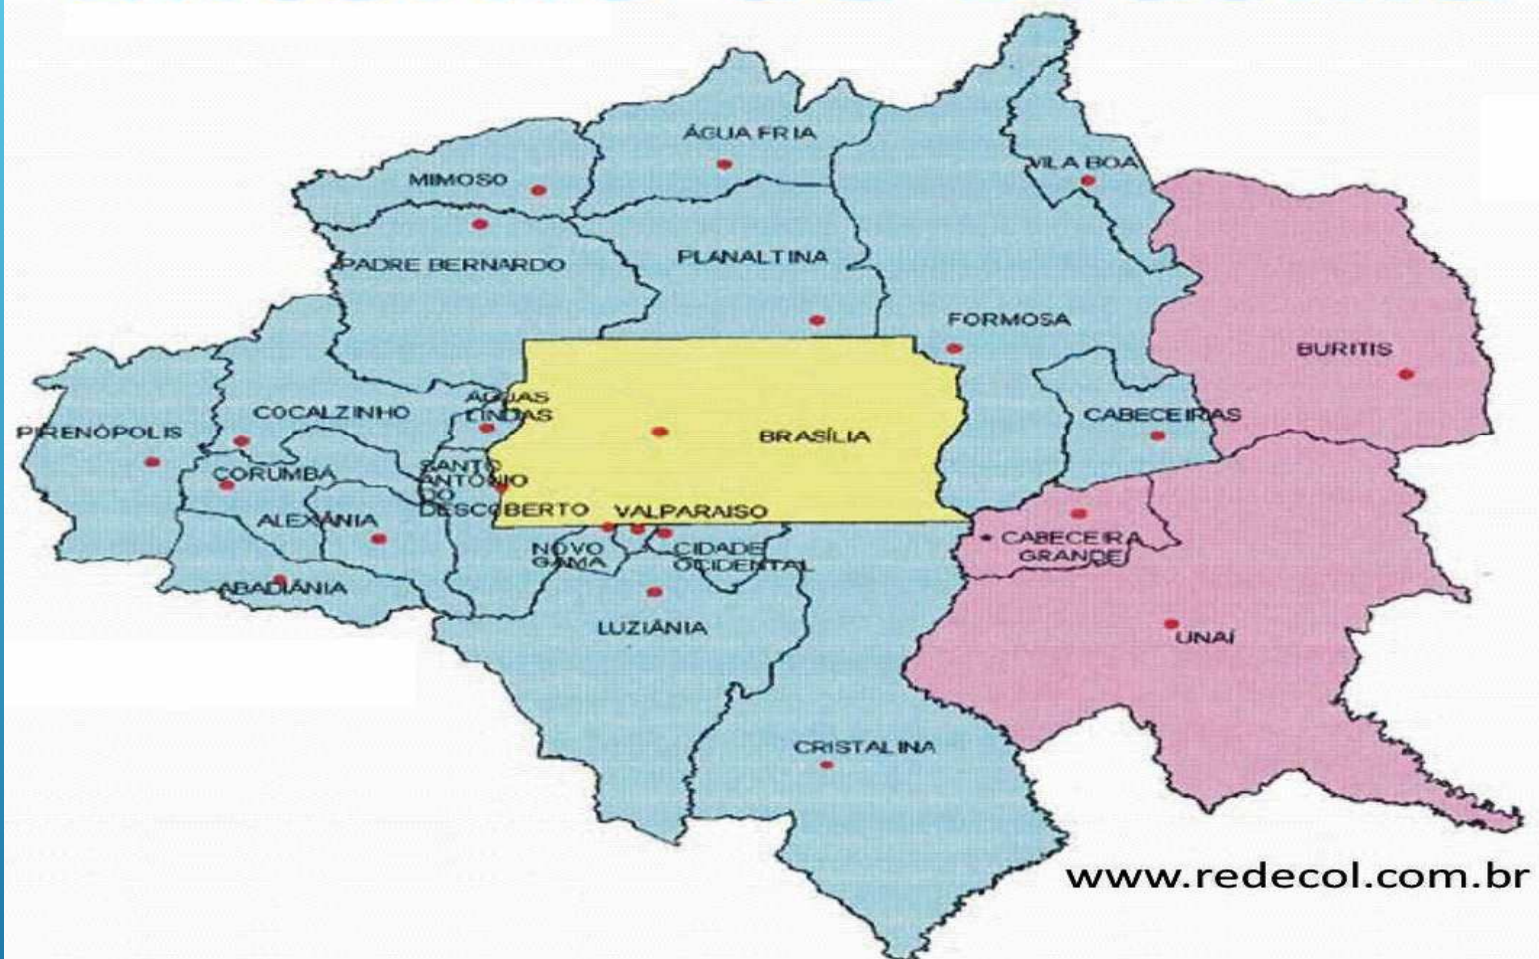

Entorno de Brasília

POPULAÇÃO DF: 2.977.216.

POPULAÇÃO DO ENTORNO: 4 291 577

ESTADO/DF

PM

PC

CBM

MUNICÍPIO