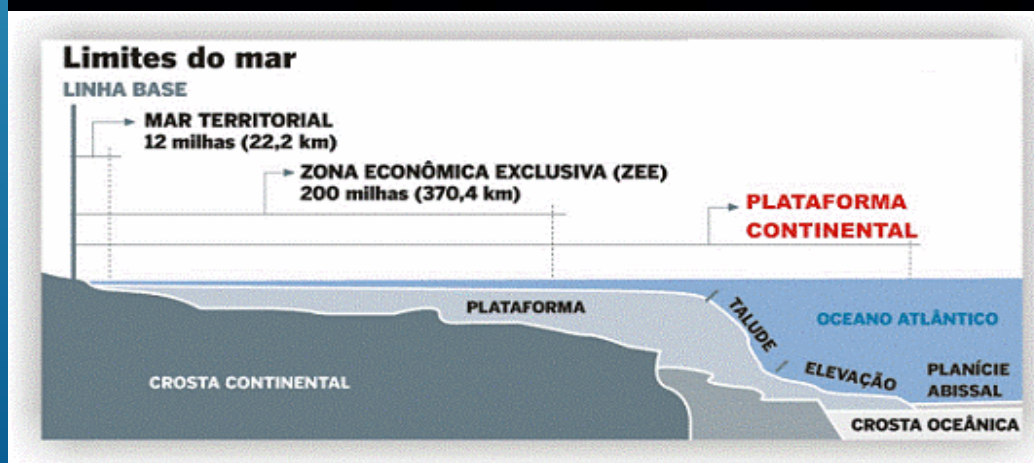

Entorno de Brasília

POPULAÇÃO DF: 2.977.216.

POPULAÇÃO DO ENTORNO: 4 291 577

ESTADO/DF

PM

PC

CBM

MUNICÍPIO

GM

FRONTEIRA TERRESTRE: EUA X MÉXICO - 3.141 km 21,5 MIL POLICIAIS

FRONTEIRA TERRESTRE: 15.735 km (107MIL PF)

FRONTEIRA MARÍTIMA: 7.367 km

EFETIVO DA PF

TOTAL: 11.817:

- **DELEGADOS: 1.817.**
- **PERITOS: 1.178**
- **ESCRIVÃES: 2.105**
- **AGENTES: 8.252**
- **PAPILOSCIOPISTAS: 282.**