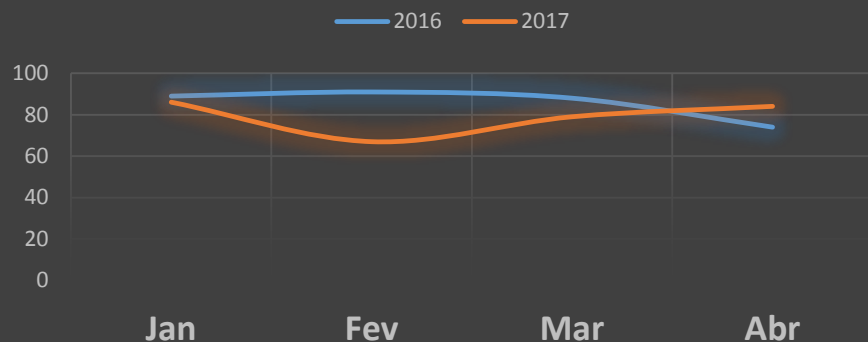

Período de 1-Jan a 30-Abr-2016/2017

Secretaria da
Segurança Pública
e da Paz Social

GOVERNO DE
BRASÍLIA

Distrito Federal

CVLI – Crimes Violentos Letais Intencionais

EIXOS INDICADORES	NATUREZA	Abril		VARIÇÃO		TOTAL		VARIÇÃO	
		2016	2017	N.	(%)	2016	2017	N.	(%)
CVLI	HOMICÍDIO	54	36	-18	-33,3%	225	170	-55	-24,4%
	LATROCÍNIO	6	2	-4		14	11	-3	-21,4%
	ILESÃO CORPORAL SEG. MORTE	1	0	-1		3	0	-3	-100,0%
1.TOTAL C.V.L.I.		61	38	-23	-37,7%	242	181	-61	-25,2%

Menor abril dos últimos 12 anos.

População do DF aumentou 33% entre 2005 e 2017, saindo de 2.289.813 (2005) para 3.049.261 (2017).

Distrito Federal

CCP – Crimes Contra o Patrimônio

EIXOS INDICADORES	NATUREZA	Abril		VARIÇÃO	
		2016	2017	N.	(%)
CCP	ROUBO A TRANSEUNTE	3.540	2.968	-572	-16,2%
	ROUBO DE VEÍCULO	480	399	-81	-16,9%
	ROUBO EM COLETIVO	220	219	-1	-0,5%
	ROUBO EM COMÉRCIO	251	169	-82	-32,7%
	ROUBO EM RESIDÊNCIA	74	84	10	13,5%
	FURTO EM VEÍCULO	1.382	982	-400	-28,9%
2. TOTAL C.C.P.		5.947	4.821	-1.126	-18,9%

Distrito Federal

CCP – Crimes Contra o Patrimônio

EIXOS INDICADORES	NATUREZA	Abril		VARIÇÃO		TOTAL		VARIÇÃO	
		2016	2017	N.	(%)	2016	2017	N.	(%)
CCP	ROUBO A TRANSEUNTE	3.540	2.968	-572	-16,2%	13.285	13.114	-171	-1,3%
	ROUBO DE VEÍCULO	480	399	-81	-16,9%	1.847	1.802	-45	-2,4%
	ROUBO EM COLETIVO	220	219	-1	-0,5%	866	981	115	13,3%
	ROUBO EM COMÉRCIO	251	169	-82	-32,7%	1.068	691	-377	-35,3%
	ROUBO EM RESIDÊNCIA	74	84	10	13,5%	342	317	-25	-7,3%
	FURTO EM VEÍCULO	1.382	982	-400	-28,9%	4.316	4.040	-276	-6,4%
2. TOTAL C.C.P.		5.947	4.821	-1.126	-18,9%	21.724	20.945	-779	-3,6%

FURTO EM VEÍCULO

Período de 1-Jan a 30-Abr-2016/2017

Secretaria da
Segurança Pública
e da Paz Social

GOVERNO DE
BRASÍLIA