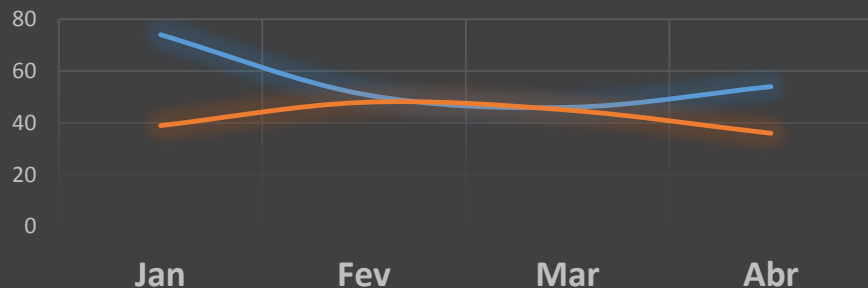

Distrito Federal

CVLI – Crimes Violentos Letais Intencionais

EIXOS INDICADORES	NATUREZA	Abril		VARIAÇÃO	
		2016	2017	N.	(%)
CVLI	HOMICÍDIO	54	36	-18	-33,3%
	LATROCÍNIO	6	2	-4	
	ILESÃO CORPORAL SEG. MORTE	1	0	-1	
1.TOTAL C.V.L.I.		61	38	-23	-37,7%

Período de 1-Jan a 30-Abr-2016/2017

Secretaria da
Segurança Pública
e da Paz Social

GOVERNO DE
BRASÍLIA

Distrito Federal

CVLI – Crimes Violentos Letais Intencionais

EIXOS INDICADORES	NATUREZA	Abril		VARIÇÃO		TOTAL		VARIÇÃO	
		2016	2017	N.	(%)	2016	2017	N.	(%)
CVLI	HOMICÍDIO	54	36	-18	-33,3%	225	170	-55	-24,4%
	LATROCÍNIO	6	2	-4		14	11	-3	-21,4%
	ILESÃO CORPORAL SEG. MORTE	1	0	-1		3	0	-3	-100,0%
1.TOTAL C.V.L.I.		61	38	-23	-37,7%	242	181	-61	-25,2%

Crimes Violentos Letais Intencionais

HOMICÍDIO

— 2016 — 2017

LATROCÍNIO

— 2016 — 2017

LESÃO CORPORAL SEG. MORTE

— 2016

Homicídios no DF

Menor abril dos últimos 12 anos.

População do DF aumentou 33% entre 2005 e 2017, saindo de 2.289.813 (2005) para 3.049.261 (2017).

Distrito Federal

CCP – Crimes Contra o Patrimônio

EIXOS INDICADORES	NATUREZA	Abril		VARIÇÃO	
		2016	2017	N.	(%)
CCP	ROUBO A TRANSEUNTE	3.540	2.968	-572	-16,2%
	ROUBO DE VEÍCULO	480	399	-81	-16,9%
	ROUBO EM COLETIVO	220	219	-1	-0,5%
	ROUBO EM COMÉRCIO	251	169	-82	-32,7%
	ROUBO EM RESIDÊNCIA	74	84	10	13,5%
	FURTO EM VEÍCULO	1.382	982	-400	-28,9%
2. TOTAL C.C.P.		5.947	4.821	-1.126	-18,9%