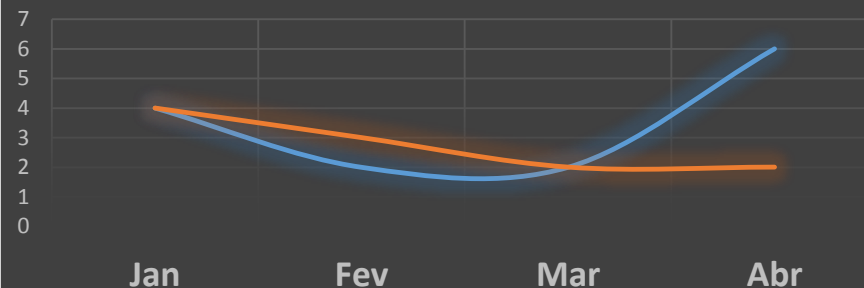

Período de 1-Jan a 30-Abr-2016/2017

Secretaria da
Segurança Pública
e da Paz Social

GOVERNO DE
BRASÍLIA

Distrito Federal

CVLI – Crimes Violentos Letais Intencionais

EIXOS INDICADORES	NATUREZA	Abril		VARIÇÃO		TOTAL		VARIÇÃO	
		2016	2017	N.	(%)	2016	2017	N.	(%)
CVLI	HOMICÍDIO	54	36	-18	-33,3%	225	170	-55	-24,4%
	LATROCÍNIO	6	2	-4		14	11	-3	-21,4%
	ILESÃO CORPORAL SEG. MORTE	1	0	-1		3	0	-3	-100,0%
1.TOTAL C.V.L.I.		61	38	-23	-37,7%	242	181	-61	-25,2%

Crimes Violentos Letais Intencionais

HOMICÍDIO

— 2016 — 2017

LATROCÍNIO

— 2016 — 2017

LESÃO CORPORAL SEG. MORTE

— 2016

Homicídios no DF

Menor abril dos últimos 12 anos.

População do DF aumentou 33% entre 2005 e 2017, saindo de 2.289.813 (2005) para 3.049.261 (2017).

Distrito Federal

CCP – Crimes Contra o Patrimônio

EIXOS INDICADORES	NATUREZA	Abril		VARIÇÃO	
		2016	2017	N.	(%)
CCP	ROUBO A TRANSEUNTE	3.540	2.968	-572	-16,2%
	ROUBO DE VEÍCULO	480	399	-81	-16,9%
	ROUBO EM COLETIVO	220	219	-1	-0,5%
	ROUBO EM COMÉRCIO	251	169	-82	-32,7%
	ROUBO EM RESIDÊNCIA	74	84	10	13,5%
	FURTO EM VEÍCULO	1.382	982	-400	-28,9%
2. TOTAL C.C.P.		5.947	4.821	-1.126	-18,9%

Distrito Federal

CCP – Crimes Contra o Patrimônio

EIXOS INDICADORES	NATUREZA	Abril		VARIÇÃO		TOTAL		VARIÇÃO	
		2016	2017	N.	(%)	2016	2017	N.	(%)
CCP	ROUBO A TRANSEUNTE	3.540	2.968	-572	-16,2%	13.285	13.114	-171	-1,3%
	ROUBO DE VEÍCULO	480	399	-81	-16,9%	1.847	1.802	-45	-2,4%
	ROUBO EM COLETIVO	220	219	-1	-0,5%	866	981	115	13,3%
	ROUBO EM COMÉRCIO	251	169	-82	-32,7%	1.068	691	-377	-35,3%
	ROUBO EM RESIDÊNCIA	74	84	10	13,5%	342	317	-25	-7,3%
	FURTO EM VEÍCULO	1.382	982	-400	-28,9%	4.316	4.040	-276	-6,4%
2. TOTAL C.C.P.		5.947	4.821	-1.126	-18,9%	21.724	20.945	-779	-3,6%