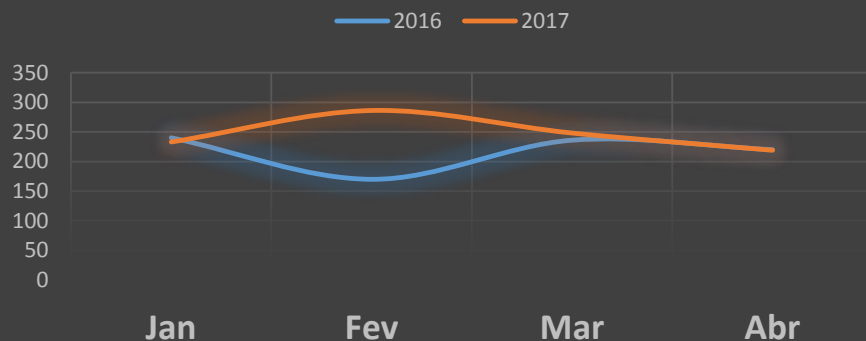

ROUBO EM COLETIVO