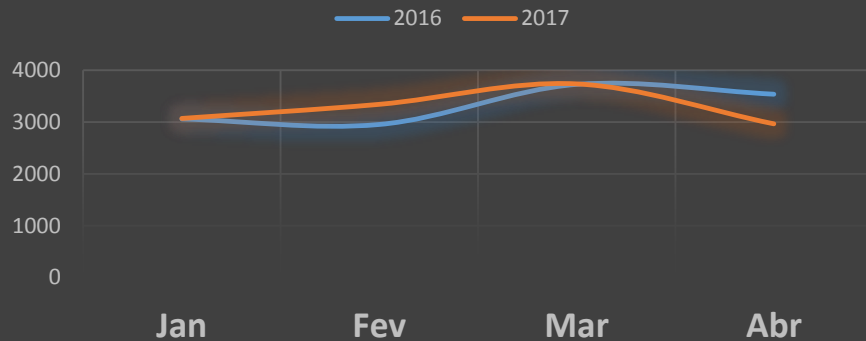

Crimes Contra o Patrimônio

ROUBO A TRANSEUNTE