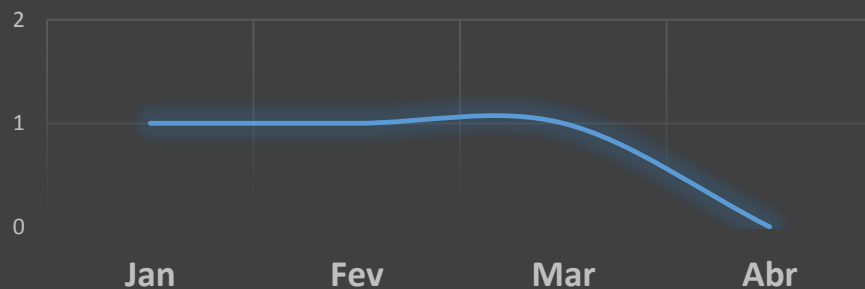

Período de 1-Jan a 30-Abr-2016/2017

Secretaria da
Segurança Pública
e da Paz Social

GOVERNO DE
BRASÍLIA

Distrito Federal

CVLI – Crimes Violentos Letais Intencionais

EIXOS INDICADORES	NATUREZA	Abril		VARIÇÃO		TOTAL		VARIÇÃO	
		2016	2017	N.	(%)	2016	2017	N.	(%)
CVLI	HOMICÍDIO	54	36	-18	-33,3%	225	170	-55	-24,4%
	LATROCÍNIO	6	2	-4		14	11	-3	-21,4%
	ILESÃO CORPORAL SEG. MORTE	1	0	-1		3	0	-3	-100,0%
1.TOTAL C.V.L.I.		61	38	-23	-37,7%	242	181	-61	-25,2%

Crimes Violentos Letais Intencionais

HOMICÍDIO

— 2016 — 2017

LATROCÍNIO

— 2016 — 2017

LESÃO CORPORAL SEG. MORTE

— 2016

Homicídios no DF

Menor abril dos últimos 12 anos.

População do DF aumentou 33% entre 2005 e 2017, saindo de 2.289.813 (2005) para 3.049.261 (2017).

Distrito Federal

CCP – Crimes Contra o Patrimônio

EIXOS INDICADORES	NATUREZA	Abril		VARIÇÃO	
		2016	2017	N.	(%)
CCP	ROUBO A TRANSEUNTE	3.540	2.968	-572	-16,2%
	ROUBO DE VEÍCULO	480	399	-81	-16,9%
	ROUBO EM COLETIVO	220	219	-1	-0,5%
	ROUBO EM COMÉRCIO	251	169	-82	-32,7%
	ROUBO EM RESIDÊNCIA	74	84	10	13,5%
	FURTO EM VEÍCULO	1.382	982	-400	-28,9%
2. TOTAL C.C.P.		5.947	4.821	-1.126	-18,9%

Distrito Federal

CCP – Crimes Contra o Patrimônio

EIXOS INDICADORES	NATUREZA	Abril		VARIÇÃO		TOTAL		VARIÇÃO	
		2016	2017	N.	(%)	2016	2017	N.	(%)
CCP	ROUBO A TRANSEUNTE	3.540	2.968	-572	-16,2%	13.285	13.114	-171	-1,3%
	ROUBO DE VEÍCULO	480	399	-81	-16,9%	1.847	1.802	-45	-2,4%
	ROUBO EM COLETIVO	220	219	-1	-0,5%	866	981	115	13,3%
	ROUBO EM COMÉRCIO	251	169	-82	-32,7%	1.068	691	-377	-35,3%
	ROUBO EM RESIDÊNCIA	74	84	10	13,5%	342	317	-25	-7,3%
	FURTO EM VEÍCULO	1.382	982	-400	-28,9%	4.316	4.040	-276	-6,4%
2. TOTAL C.C.P.		5.947	4.821	-1.126	-18,9%	21.724	20.945	-779	-3,6%