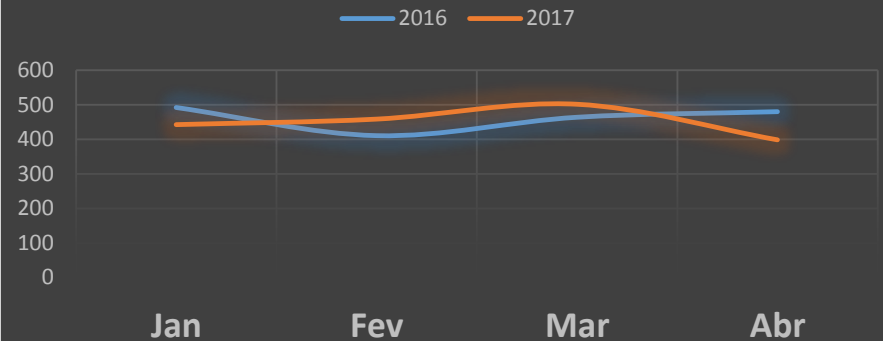

ROUBO DE VEÍCULO