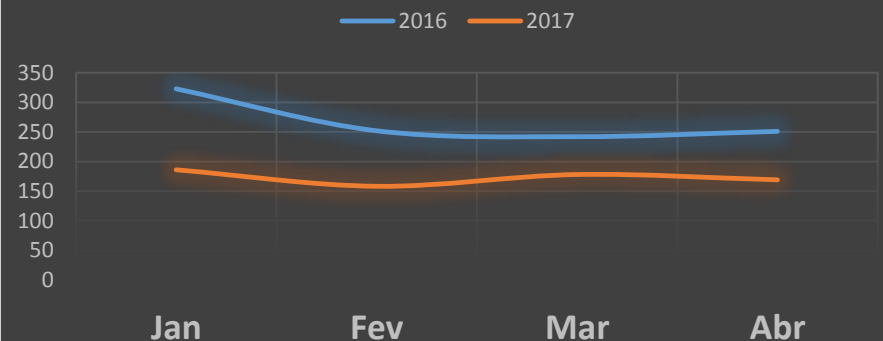

ROUBO EM COMÉRCIO