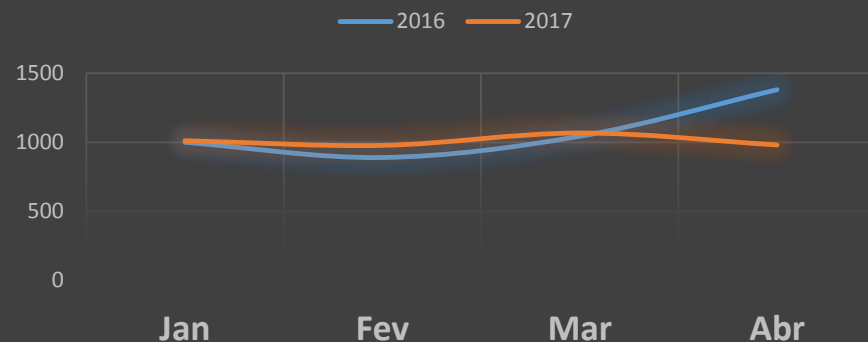

Período de 1-Jan a 30-Abr-2016/2017

Secretaria da
Segurança Pública
e da Paz Social

GOVERNO DE
BRASÍLIA

Distrito Federal

CVLI – Crimes Violentos Letais Intencionais

EIXOS INDICADORES	NATUREZA	Abril		VARIÇÃO		TOTAL		VARIÇÃO	
		2016	2017	N.	(%)	2016	2017	N.	(%)
CVLI	HOMICÍDIO	54	36	-18	-33,3%	225	170	-55	-24,4%
	LATROCÍNIO	6	2	-4		14	11	-3	-21,4%
	ILESÃO CORPORAL SEG. MORTE	1	0	-1		3	0	-3	-100,0%
1.TOTAL C.V.L.I.		61	38	-23	-37,7%	242	181	-61	-25,2%

Menor abril dos últimos 12 anos.

População do DF aumentou 33% entre 2005 e 2017, saindo de 2.289.813 (2005) para 3.049.261 (2017).

Distrito Federal

CCP – Crimes Contra o Patrimônio

EIXOS INDICADORES	NATUREZA	Abril		VARIÇÃO	
		2016	2017	N.	(%)
CCP	ROUBO A TRANSEUNTE	3.540	2.968	-572	-16,2%
	ROUBO DE VEÍCULO	480	399	-81	-16,9%
	ROUBO EM COLETIVO	220	219	-1	-0,5%
	ROUBO EM COMÉRCIO	251	169	-82	-32,7%
	ROUBO EM RESIDÊNCIA	74	84	10	13,5%
	FURTO EM VEÍCULO	1.382	982	-400	-28,9%
2. TOTAL C.C.P.		5.947	4.821	-1.126	-18,9%

Distrito Federal

CCP – Crimes Contra o Patrimônio

EIXOS INDICADORES	NATUREZA	Abril		VARIÇÃO		TOTAL		VARIÇÃO	
		2016	2017	N.	(%)	2016	2017	N.	(%)
CCP	ROUBO A TRANSEUNTE	3.540	2.968	-572	-16,2%	13.285	13.114	-171	-1,3%
	ROUBO DE VEÍCULO	480	399	-81	-16,9%	1.847	1.802	-45	-2,4%
	ROUBO EM COLETIVO	220	219	-1	-0,5%	866	981	115	13,3%
	ROUBO EM COMÉRCIO	251	169	-82	-32,7%	1.068	691	-377	-35,3%
	ROUBO EM RESIDÊNCIA	74	84	10	13,5%	342	317	-25	-7,3%
	FURTO EM VEÍCULO	1.382	982	-400	-28,9%	4.316	4.040	-276	-6,4%
2. TOTAL C.C.P.		5.947	4.821	-1.126	-18,9%	21.724	20.945	-779	-3,6%

FURTO EM VEÍCULO

Período de 1-Jan a 30-Abr-2016/2017

Secretaria da
Segurança Pública
e da Paz Social

GOVERNO DE
BRASÍLIA