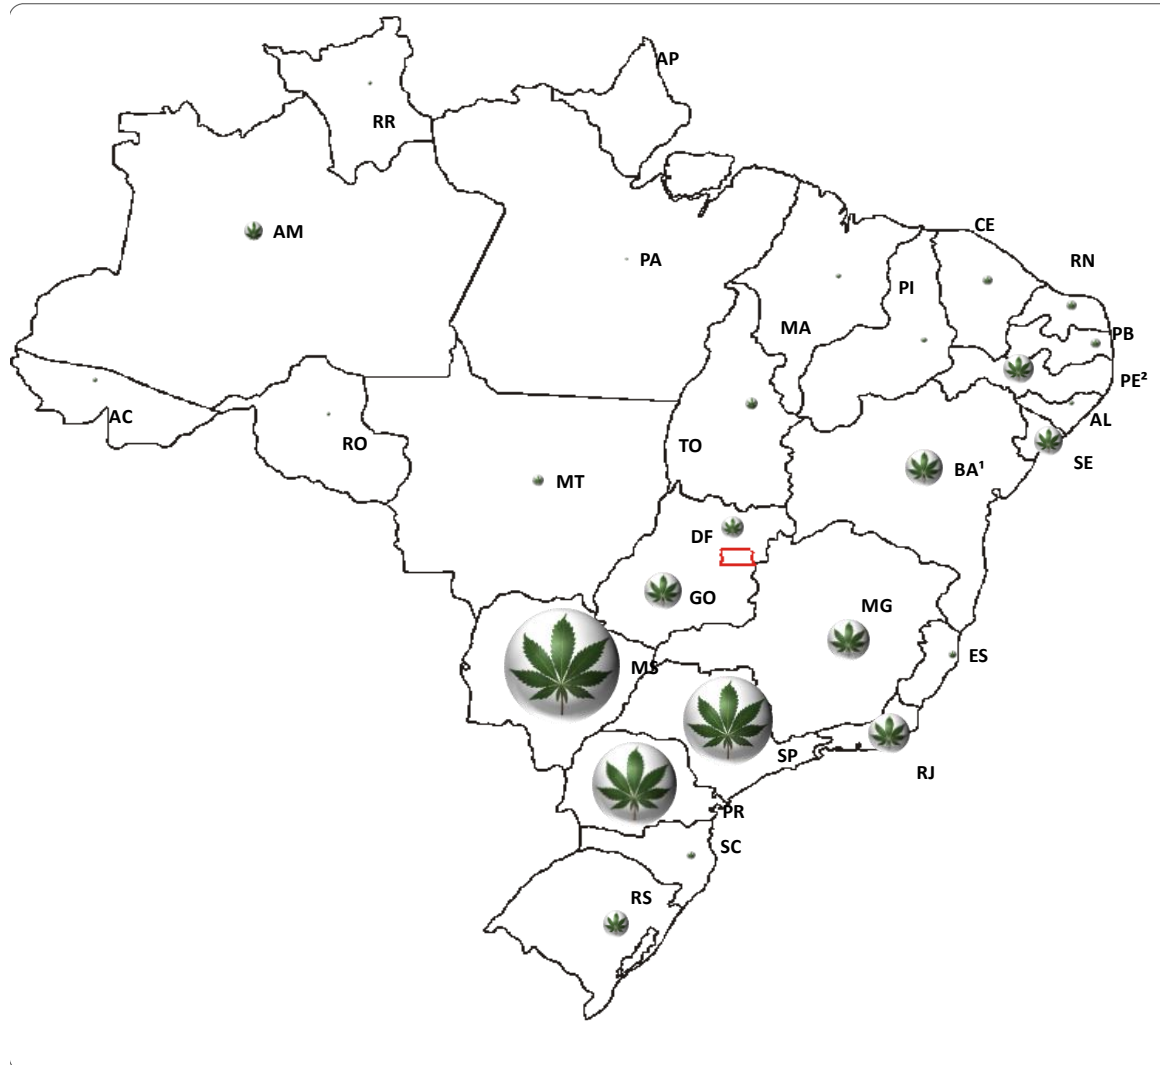

REPRESSÃO A DROGAS

2016

Coordenação-Geral de Polícia de Repressão a Drogas

CENÁRIO ATUAL DO TRÁFICO DE DROGAS NO BRASIL:

Maconha: Grande parte oriunda do Paraguai. Menor produção no Nordeste do Brasil. Para consumo doméstico (Brasil).

COCAÍNA X DROGAS SINTÉTICAS

COORDENAÇÃO-GERAL DE POLÍCIA DE REPRESSÃO A DROGAS

Brasil-Guiana Francesa - 730 km
Brasil-Suriname - 593 km
Brasil-Guiana - 1.119 km
Brasil-Venezuela - 2.199 km
Brasil-Colômbia - 1.644 km
Brasil-Peru - 2.995 km
Brasil-Bolívia - 3.423 km
Brasil-Paraguai - 1.366 km
Brasil-Argentina - 1.261 km
Brasil-Uruguai - 1.069 km
Fronteiras Terrestres - 16.399 km
Costa Marítima 7.408 - km

AMÉRICA DO SUL

Fronteira dos Estados Unidos com o México:

3.141 km

Estatísticas

Drogas Apreendidas em 2016 (até outubro)	
Cocaína (cloridrato, pasta e crack) - g	37.322.880,77
Maconha (g)	206.685.519,59
Haxixe (g)	298.187,73
Ecstasy (comp.)	356.199,00
Anfetamínicos (Anfetamina + Clobenzorex) (unid.)	17.137,00
Lança perfume (frasco)	423,00
LSD (ponto)	880,96
Metanfetamina (unid.)	316.705,00
Pés de maconha (pés)	493.104,00
Mudas de maconha (unid.)	319.331,00
Plantio de maconha (unid.)	10,00
Semente de maconha (g)	5.363,00
Skunk (g)	1.768.836,00

Estatísticas

Apreensão de Drogas Maconha - **PF - 2016**

Estatísticas

MACONHA - Kg

Estatísticas

- Erradicação no Brasil (região nordeste)
 - 2009 – 2.144.390 pés
 - 2010 – 1.434.520 pés
 - 2011 – 1.336.182 pés
 - 2012 – 620.133 pés
 - 2013 – 840.000 pés
 - 2014 – 1.364.316 pés → **409 ton**
 - 2015 – 1.240.191 pés → **372 ton**
 - 2016 – 601.011 pés → **181 ton**