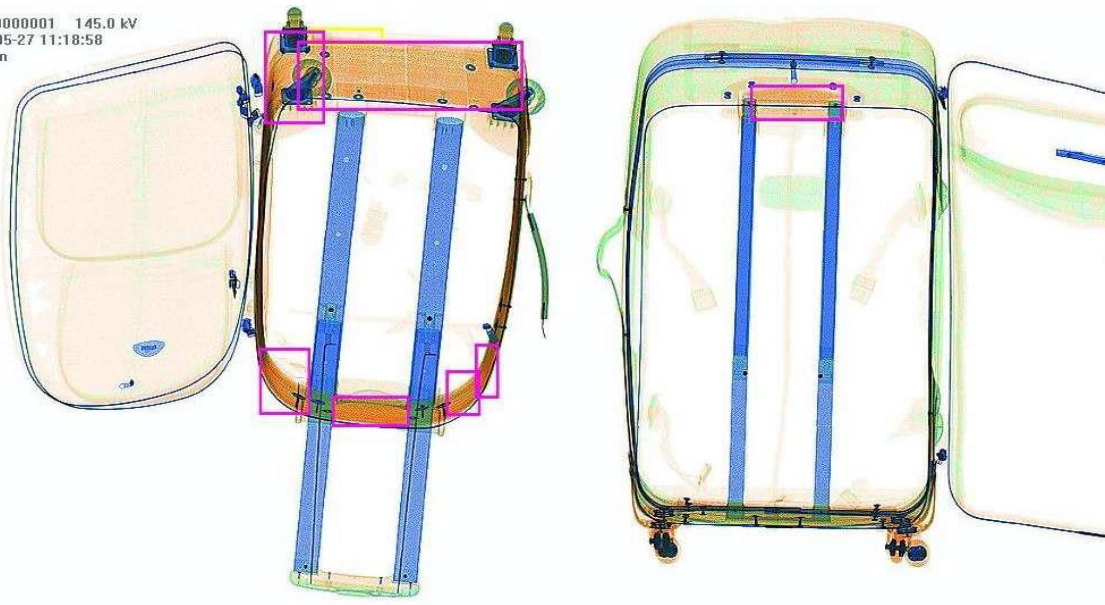

AEREO

AEREO

THS00000001 145.0 kV
2012-05-27 11:18:58
system

AEREO

AEREO

RÍOS DE AMAZONAS

MARÍTIMO

DIRETORIA DE INVESTIGAÇÃO E COMBATE AO CRIME ORGANIZADO
COORDENAÇÃO-GERAL DE POLÍCIA DE REPRESSÃO A DROGAS