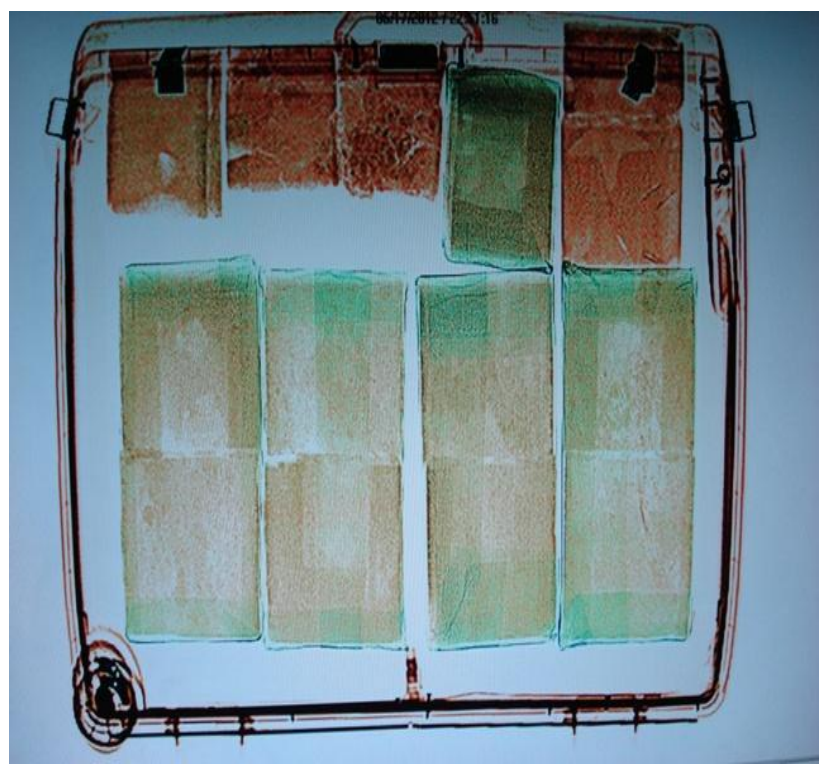

AEREO

AEREO

THS00000001 145.0 kV
2012-05-27 11:18:58
system

AEREO

AEREO

RÍOS DE AMAZONAS

MARÍTIMO

DIRETORIA DE INVESTIGAÇÃO E COMBATE AO CRIME ORGANIZADO
COORDENAÇÃO-GERAL DE POLÍCIA DE REPRESSÃO A DROGAS