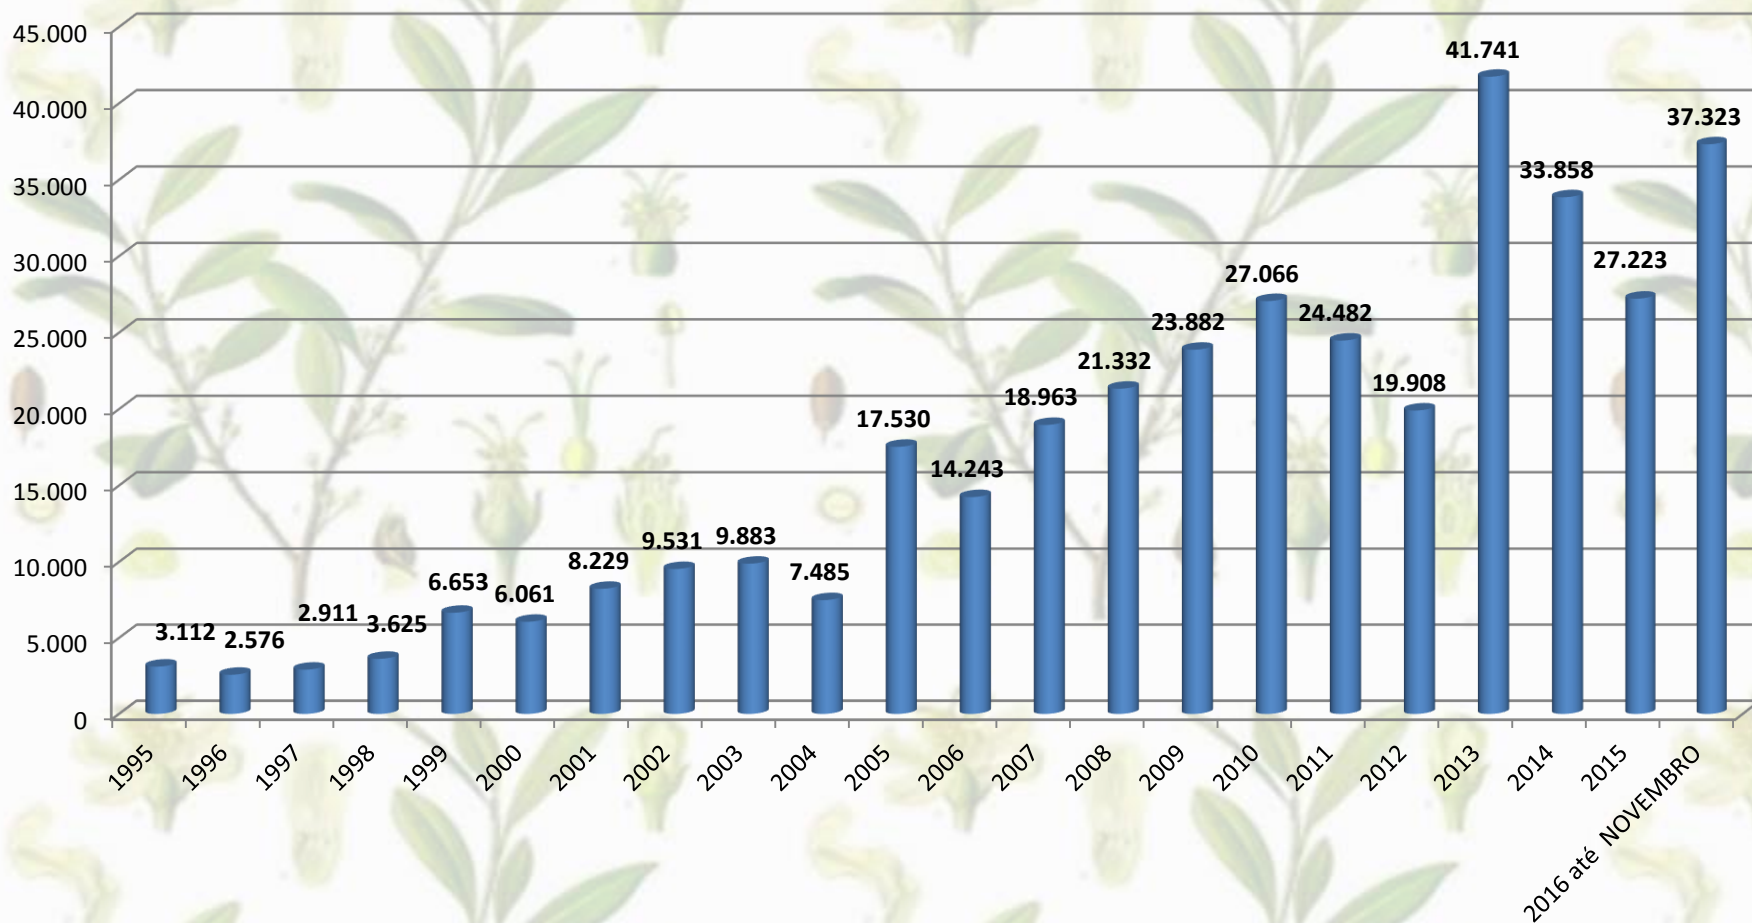

COCAÍNA - Kg