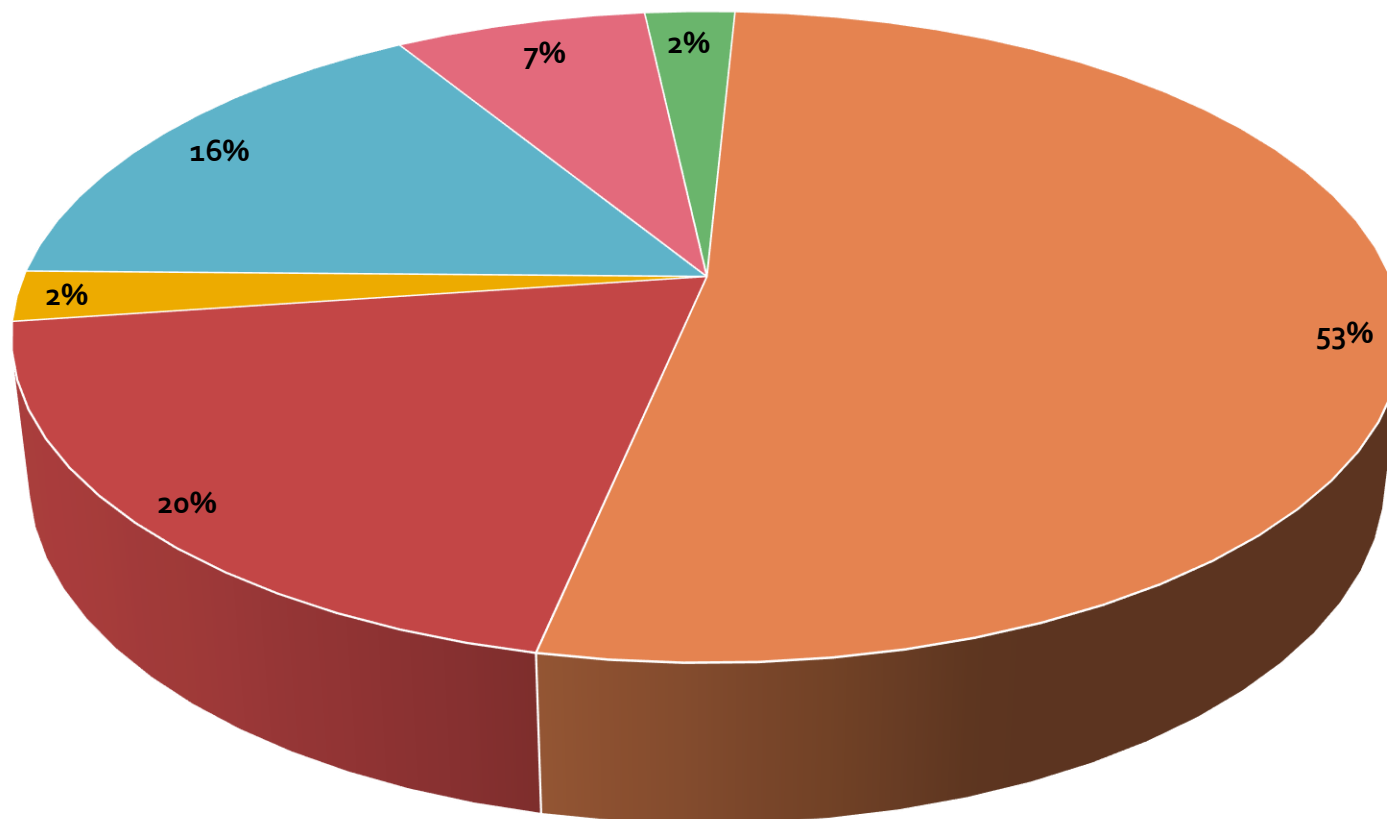

Estatísticas

Apreensão de ECSTASY (Comp)

Estatísticas

Apreensões de Pistolas/Fuzis

Estatísticas

Total de armas apreendidas – 2016*

■ RIFLE ■ ESPINGARDA ■ FUZIL ■ METRALHADORAS ■ PISTOLA ■ REVÓLVER

% do total de 200
*até 26 outubro

Estatísticas

ARMAS APREENDIDAS RELACIONADAS COM O TRÁFICO DE DROGAS - 2013 a 2016				
	2013	2014	2015	2016
ESPINGARDA	14	23	37	32
FUZIL	25	20	18	14
METRALHADORAS	3	6	2	5
PISTOLA	98	141	71	105
REVÓLVER	42	45	31	39
RIFLE				5
Sem Identificação	10	10	13	
Total geral	192	245	172	200