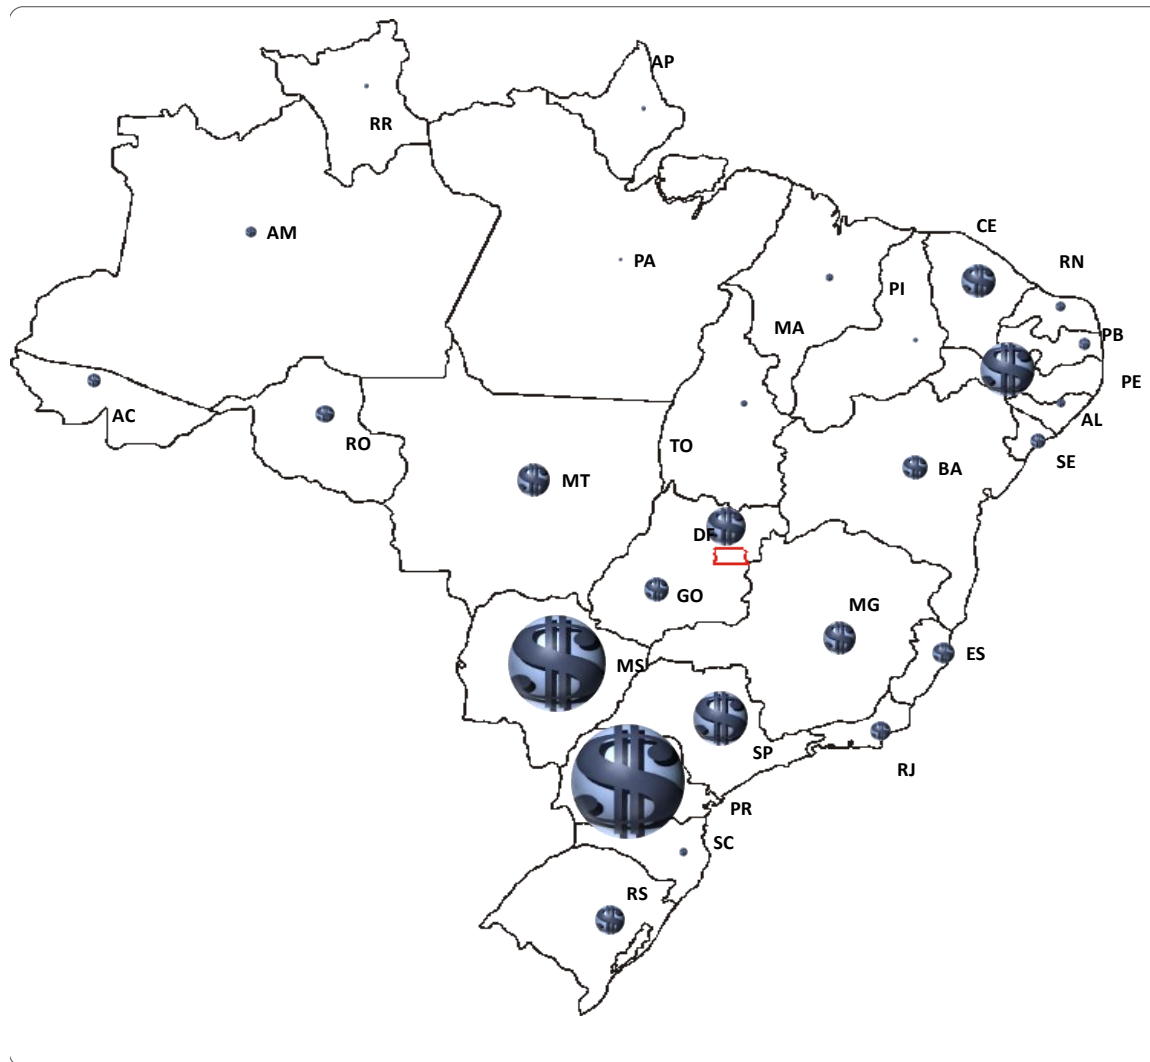

REPRESSÃO A DROGAS

2016

Coordenação-Geral de Polícia de Repressão a Drogas

CENÁRIO ATUAL DO TRÁFICO DE DROGAS NO BRASIL:

Maconha: Grande parte oriunda do Paraguai. Menor produção no Nordeste do Brasil. Para consumo doméstico (Brasil).

Drogas Sintéticas: Houve um aumento no consumo por usuários brasileiros nos últimos anos. Grande parte oriunda da Europa (Holanda), ingressando principalmente pelos aeroportos internacionais ("mulas", na sua maioria jovens brasileiros). No entanto, nos últimos 05 anos, temos encontrado alguns laboratórios de drogas sintéticas no Brasil.

COCAÍNA X DROGAS SINTÉTICAS

COORDENAÇÃO-GERAL DE POLÍCIA DE REPRESSÃO A DROGAS

Brasil-Guiana Francesa - 730 km
Brasil-Suriname - 593 km
Brasil-Guiana - 1.119 km
Brasil-Venezuela - 2.199 km
Brasil-Colômbia - 1.644 km
Brasil-Peru - 2.995 km
Brasil-Bolívia - 3.423 km
Brasil-Paraguai - 1.366 km
Brasil-Argentina - 1.261 km
Brasil-Uruguai - 1.069 km
Fronteiras Terrestres - 16.399 km
Costa Marítima 7.408 - km

Estatísticas

Operações Especiais

Estatísticas

BENS APREENDIDOS - 2011 a 2016

Estatísticas

MAPA - Bens Apreendidos - **PF - 2016**

OBRIGADO