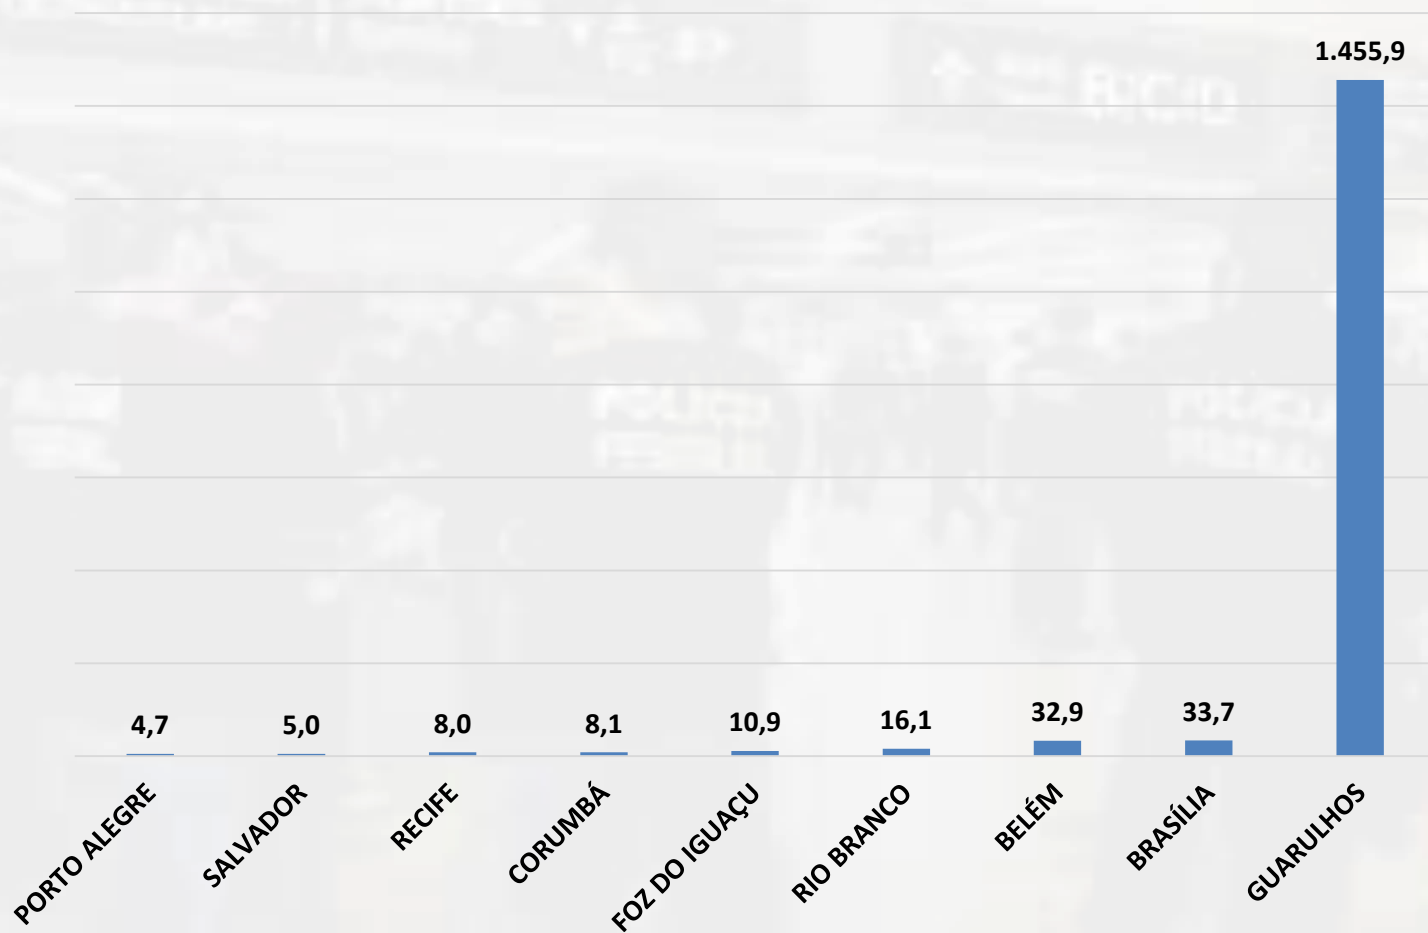

Apreensão em Aeroportos - Cocaína (kg)