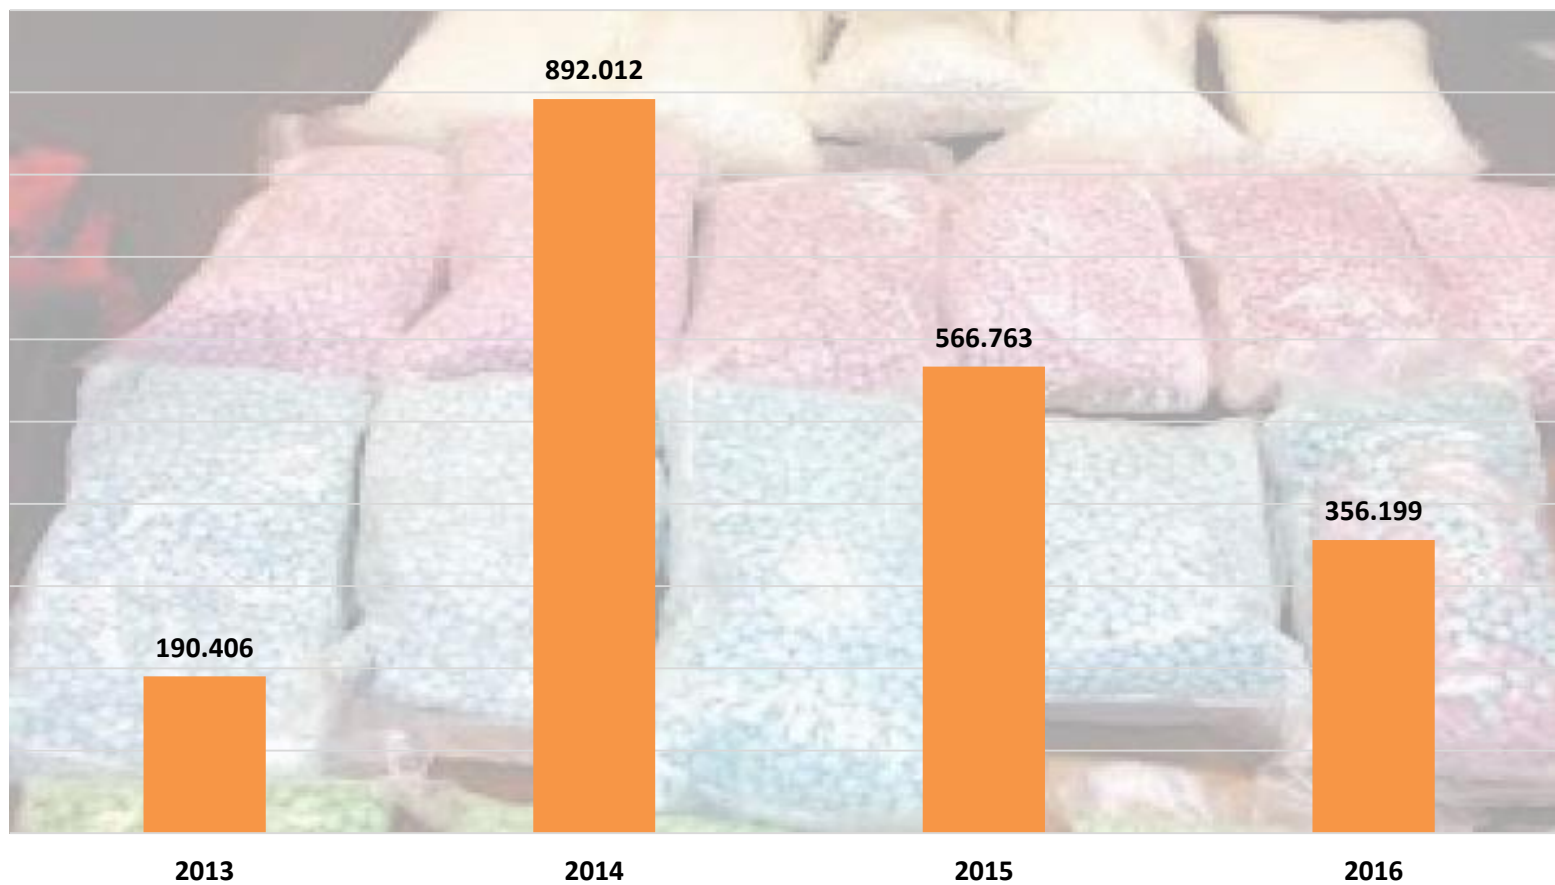

Aprensões em aeroportos no exterior

Ocorreram 4 prisões na Bélgica com ECSTASY/MDMA, total de 8.000 comprimidos cujo destino **BRASIL**

Pais da Prisão	PRESOS	Cocaína (gramas)
AFRICA DO SUL	1	11.600,00
ALEMANHA	8	15.600,00
ANGOLA	1	1.780,00
AUSTRALIA	1	4.000,00
BELGICA	19	39.018,00
BENIN	1	800,00
BOLIVIA	1	7.000,00
CABO VERDE	3	6.890,00
CHINA	3	6.500,00
CONGO	1	700,00
ESPAÑA	9	12.918,00
FRANÇA	6	17.710,00
GUINE BISSAU	2	1.600,00
HOLANDA	1	6.500,00
MALI	1	592,00
MARROCOS	6	23.738,00
NIGERIA	1	535,00
PERU	7	14.790,00
PORTUGAL	38	63.391,01
SUIÇA	2	1.390,00
TURQUIA	3	14.134,00
Total Geral	115	251.186,01

Pais de destino	PRESOS	Cocaína (gramas)
ÁFRICA DO SUL	2	11.600,00
ALEMANHA	4	11.302,00
ANGOLA	1	1.780,00
AUSTRALIA	3	10.000,00
BELGICA	16	28.016,00
BENIM	1	800,00
BRASIL	6	16.866,00
CABO VERDE	3	6.890,00
CAMBOJA	1	1.000,00
CHINA	3	6.500,00
CONGO	1	700,00
COREIA DO SUL	1	4.924,00
ESPAÑA	15	31.108,00
FINLANDIA	1	6.500,00
FRANÇA	4	6.079,00
GRECIA	1	2.000,00
GUINE BISSAU	4	7.620,00
ITALIA	1	800,00
LIBANO	1	642,00
MALI	1	592,00
MARROCOS	3	10.128,00
MOÇAMBIQUE	1	6.000,00
NIGERIA	1	535,00
PORTUGAL	35	59.046,01
SERRA LEOA	1	7.590,00
SUIÇA	2	676,00
TURQUIA	2	13.492,00
Total Geral	115	253.186,01

Apreensão de ECSTASY (Comp)