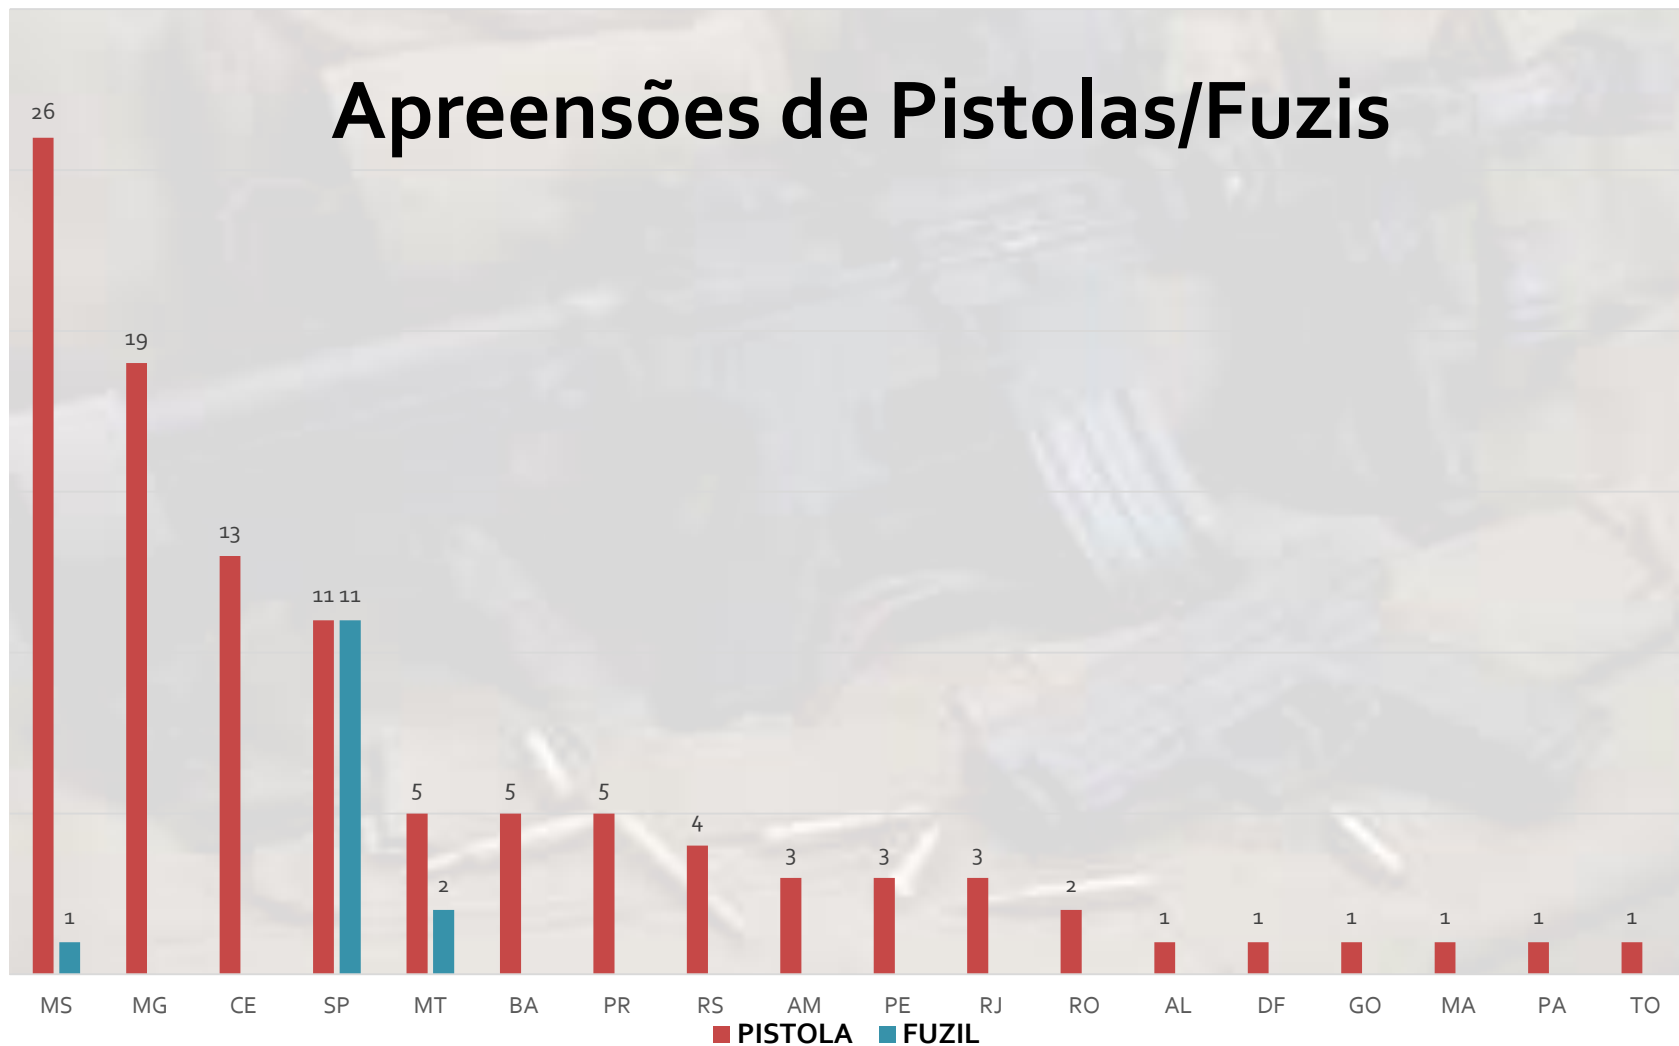

Estatísticas

Apreensão de ECSTASY (Comp)

Estatísticas

Apreensões de Pistolas/Fuzis

Estatísticas

Total de armas apreendidas – 2016*

■ RIFLE ■ ESPINGARDA ■ FUZIL ■ METRALHADORAS ■ PISTOLA ■ REVÓLVER

% do total de 200
*até 26 outubro