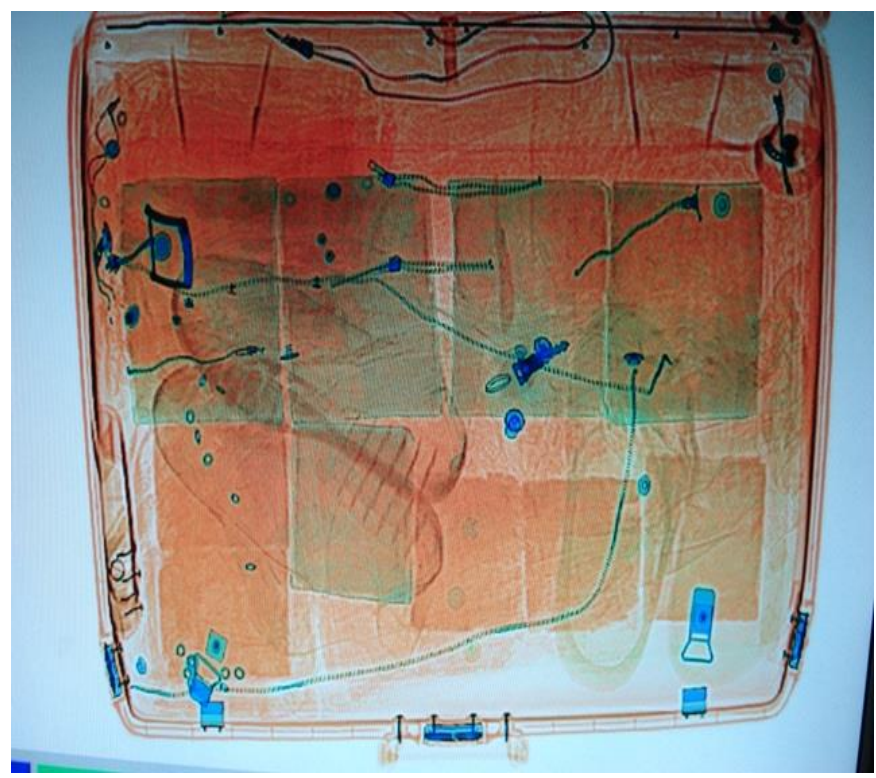

AEREO

AEREO

THS00000001 145.0 kV
2012-05-27 11:18:58
system

AEREO

AEREO

RÍOS DE AMAZONAS

MARÍTIMO

DIRETORIA DE INVESTIGAÇÃO E COMBATE AO CRIME ORGANIZADO
COORDENAÇÃO-GERAL DE POLÍCIA DE REPRESSÃO A DROGAS