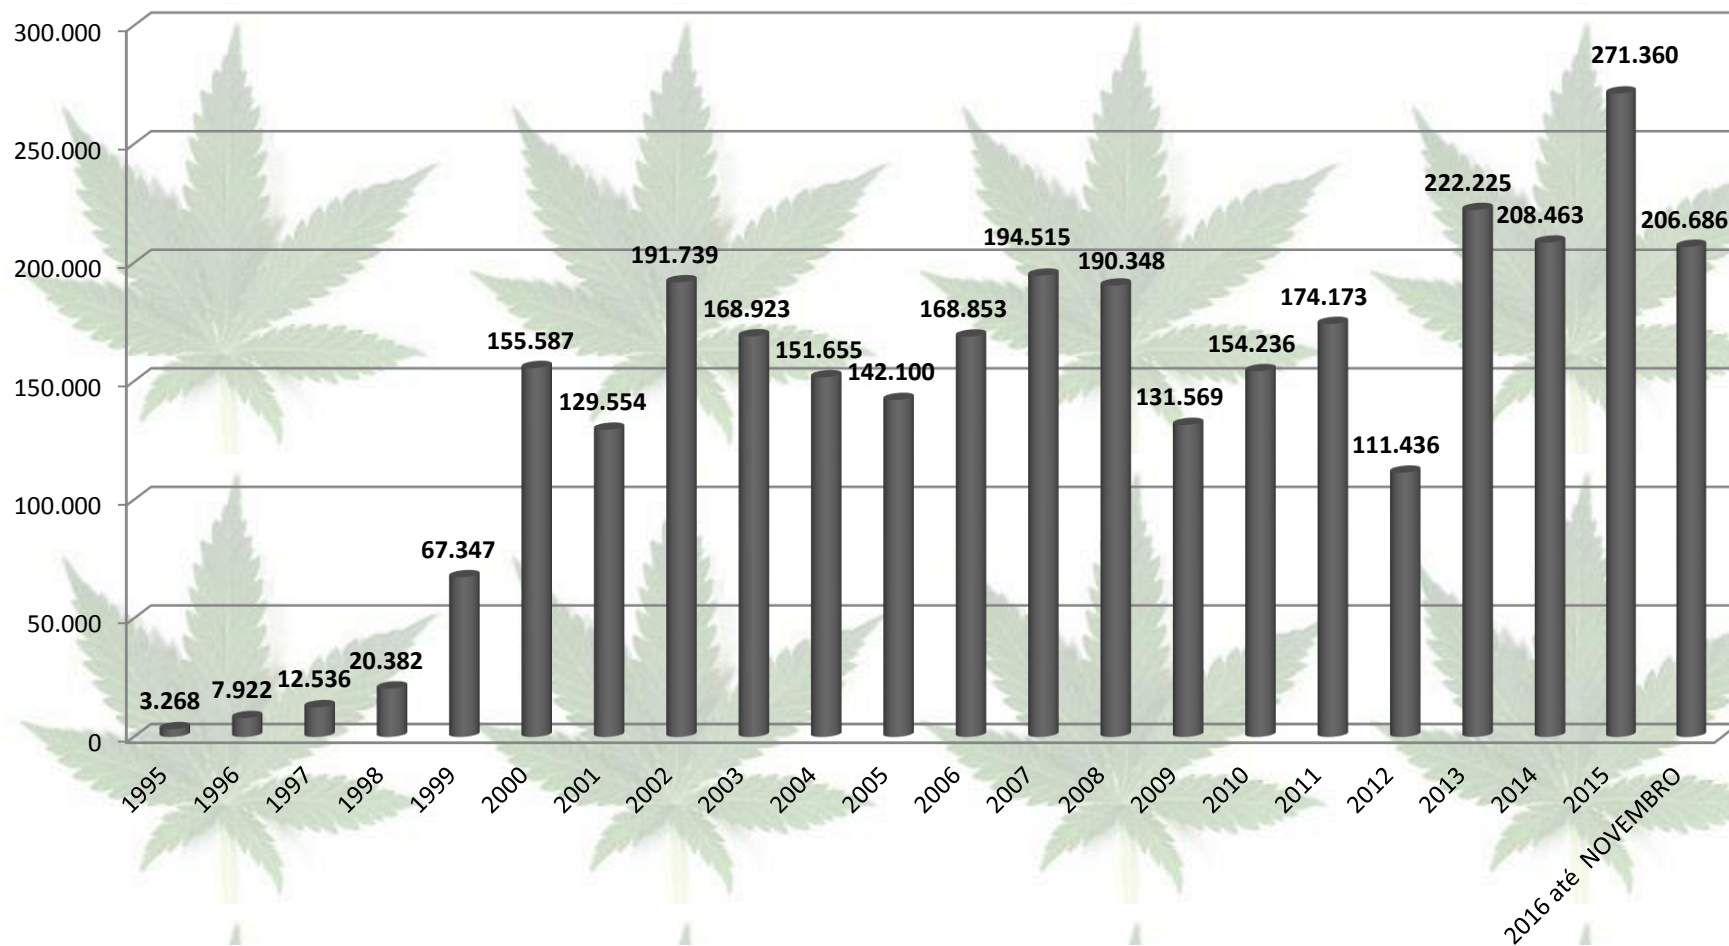

AMÉRICA DO SUL

Fronteira dos Estados Unidos com o México:

3.141 km

Estatísticas

Drogas Apreendidas em 2016 (até outubro)	
Cocaína (cloridrato, pasta e crack) - g	37.322.880,77
Maconha (g)	206.685.519,59
Haxixe (g)	298.187,73
Ecstasy (comp.)	356.199,00
Anfetamínicos (Anfetamina + Clobenzorex) (unid.)	17.137,00
Lança perfume (frasco)	423,00
LSD (ponto)	880,96
Metanfetamina (unid.)	316.705,00
Pés de maconha (pés)	493.104,00
Mudas de maconha (unid.)	319.331,00
Plantio de maconha (unid.)	10,00
Semente de maconha (g)	5.363,00
Skunk (g)	1.768.836,00

Estatísticas

Apreensão de Drogas Maconha - **PF - 2016**

Estatísticas

MACONHA - Kg

Estatísticas

- Erradicação no Brasil (região nordeste)
 - 2009 – 2.144.390 pés
 - 2010 – 1.434.520 pés
 - 2011 – 1.336.182 pés
 - 2012 – 620.133 pés
 - 2013 – 840.000 pés
 - 2014 – 1.364.316 pés → **409 ton**
 - 2015 – 1.240.191 pés → **372 ton**
 - 2016 – 601.011 pés → **181 ton**

- Segundo SETEC/PE cada pé de maconha produz, em média, 300 gramas de maconha

Estatísticas

- Erradicação no Paraguai
 - 2009 – 825 hectares
 - 2010 – 564 hectares
 - 2011 – 488 hectares
 - 2012 – 223 hectares
 - 2013 – 1.614 hectares
 - 2014 – 1.111 hectares → **3.333 ton***
 - 2015 – 855 hectares → **2.565 ton***
 - 2016 – 866 hectares → **2.598 ton***

* Estima-se que cada hectare produz 3 toneladas de maconha

Estatísticas

MACONHA

APREENSÃO NOS ÚLTIMOS 10 ANOS (2006-2016)

2.033,9 toneladas

ERRADICAÇÃO EM 2016

2.779,4 toneladas

A erradicação está com Paraguai e Brasil