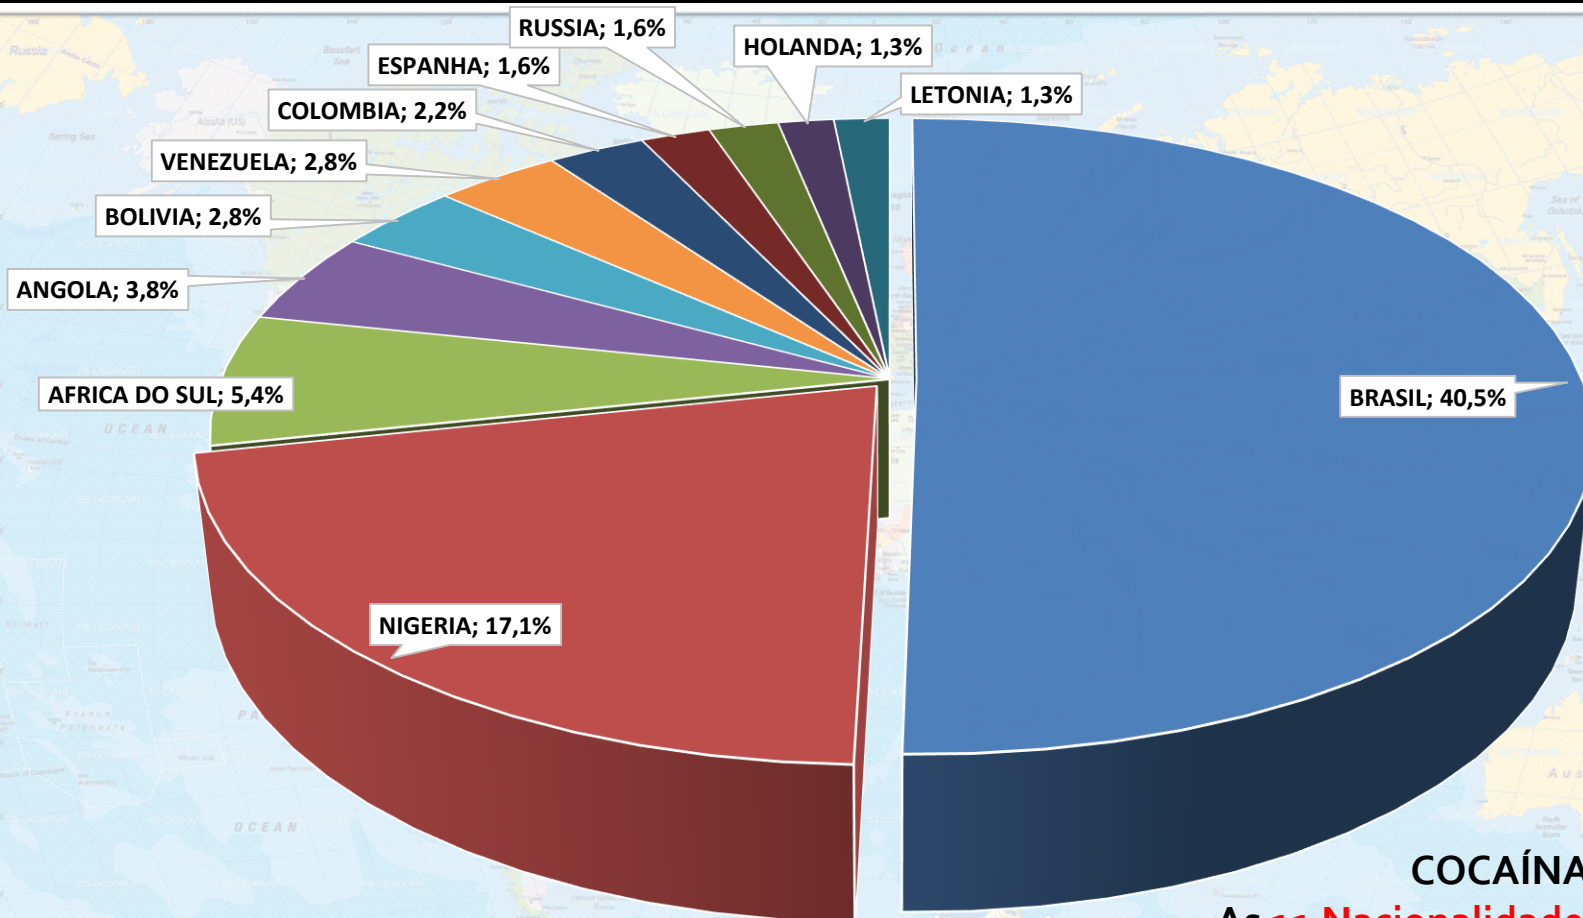

*até outubro

Estatísticas

Apreensão em Aeroportos - Cocaína (kg)

*até outubro

Estatísticas

COCAÍNA

As **11 Nacionalidades** com mais apreensões em aeroportos brasileiros.
% em cima do total de 316, por exemplo,
o Brasil tem 128 presos ∴ 40,5%

Aprensões em aeroportos no exterior

Ocorreram 4 prisões na Bélgica com ECSTASY/MDMA, total de 8.000 comprimidos cujo destino **BRASIL**

Pais da Prisão	PRESOS	Cocaína (gramas)
AFRICA DO SUL	1	11.600,00
ALEMANHA	8	15.600,00
ANGOLA	1	1.780,00
AUSTRALIA	1	4.000,00
BELGICA	19	39.018,00
BENIN	1	800,00
BOLIVIA	1	7.000,00
CABO VERDE	3	6.890,00
CHINA	3	6.500,00
CONGO	1	700,00
ESPAÑA	9	12.918,00
FRANÇA	6	17.710,00
GUINE BISSAU	2	1.600,00
HOLANDA	1	6.500,00
MALI	1	592,00
MARROCOS	6	23.738,00
NIGERIA	1	535,00
PERU	7	14.790,00
PORTUGAL	38	63.391,01
SUIÇA	2	1.390,00
TURQUIA	3	14.134,00
Total Geral	115	251.186,01