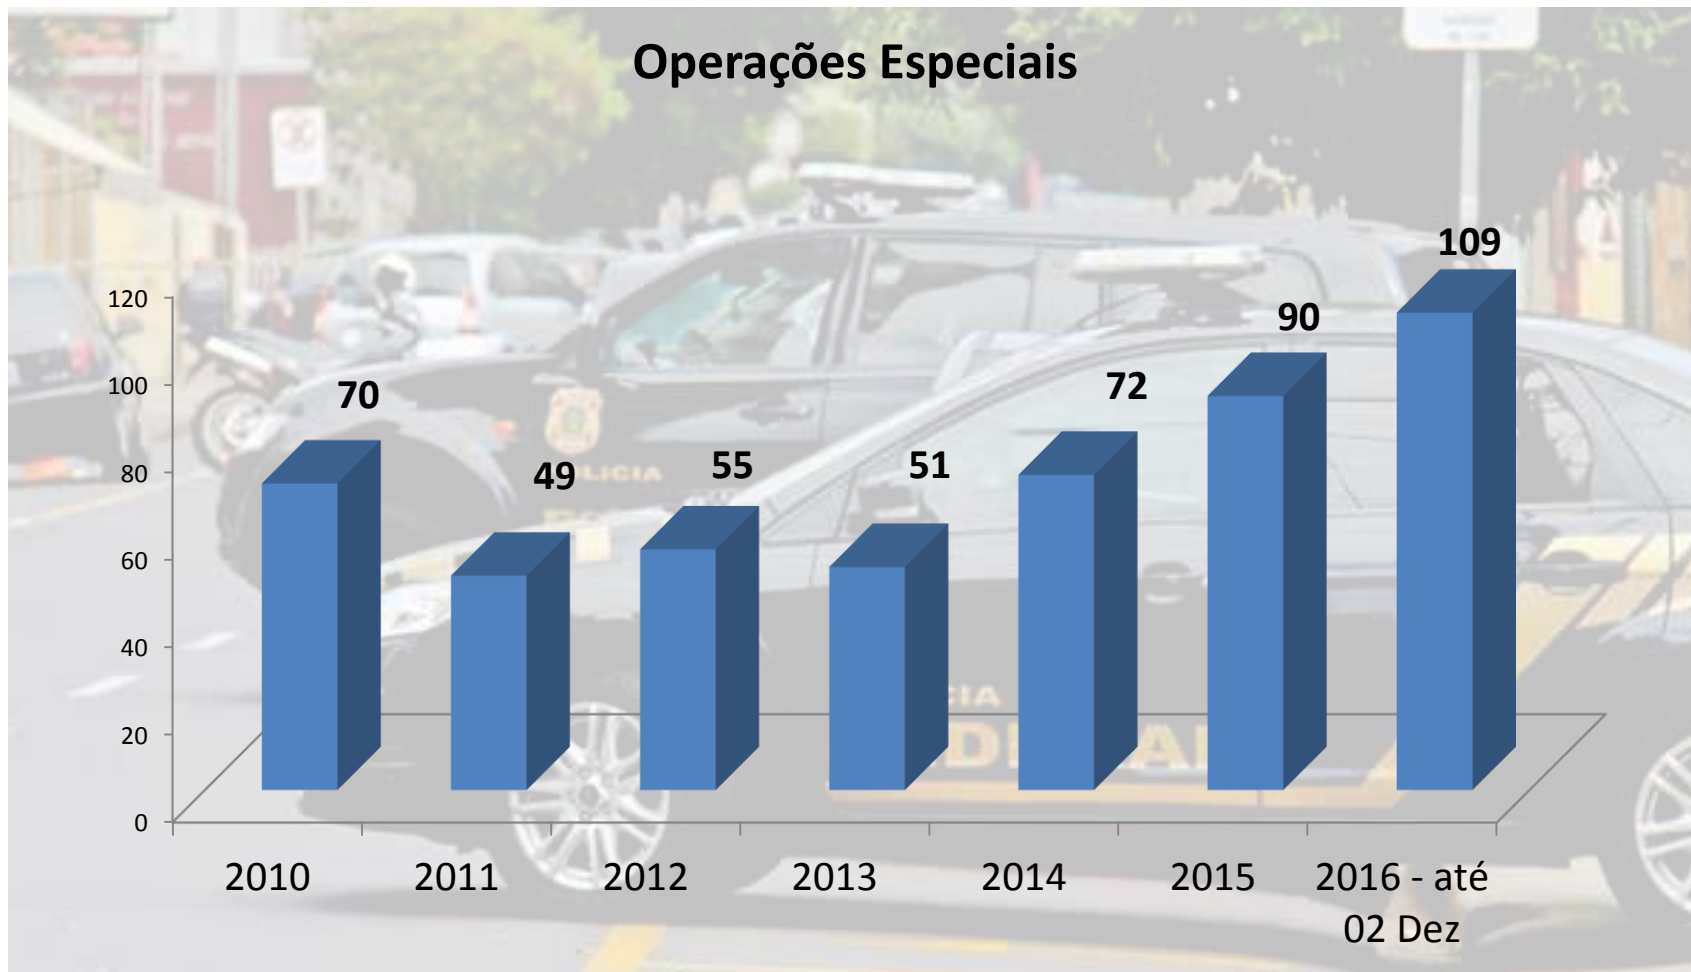

Operações Especiais