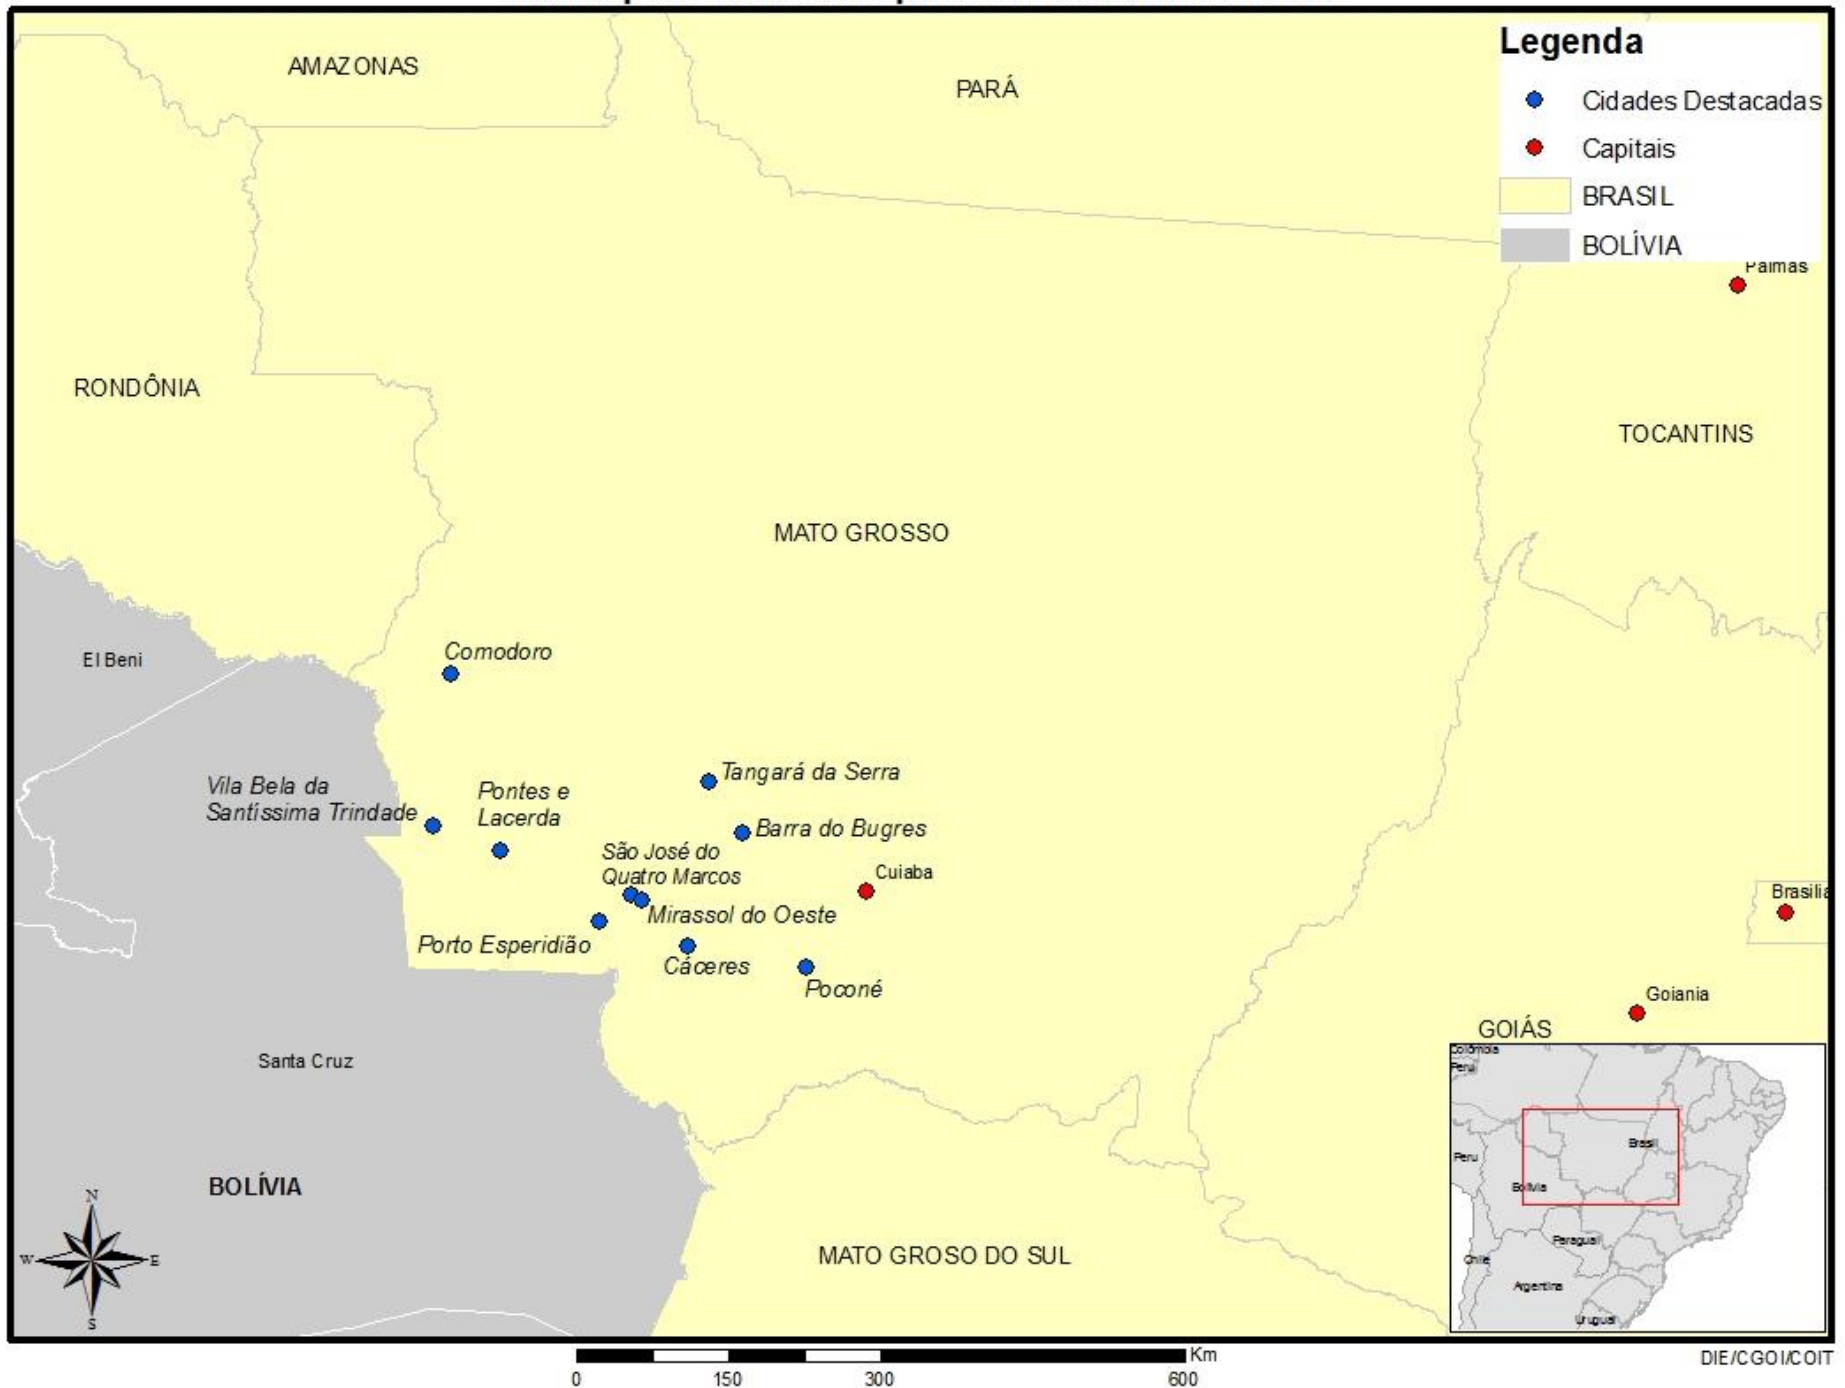

# Fronteira entre Mato Grosso e Bolívia

# PERU - VALE DOS RIOS APURIMAC, ENE E MANTARO - VRAEM

# San Ramón/BOLÍVIA - Cidade utilizada para refino

# Municípios utilizados pelo Narcotráfico em MT