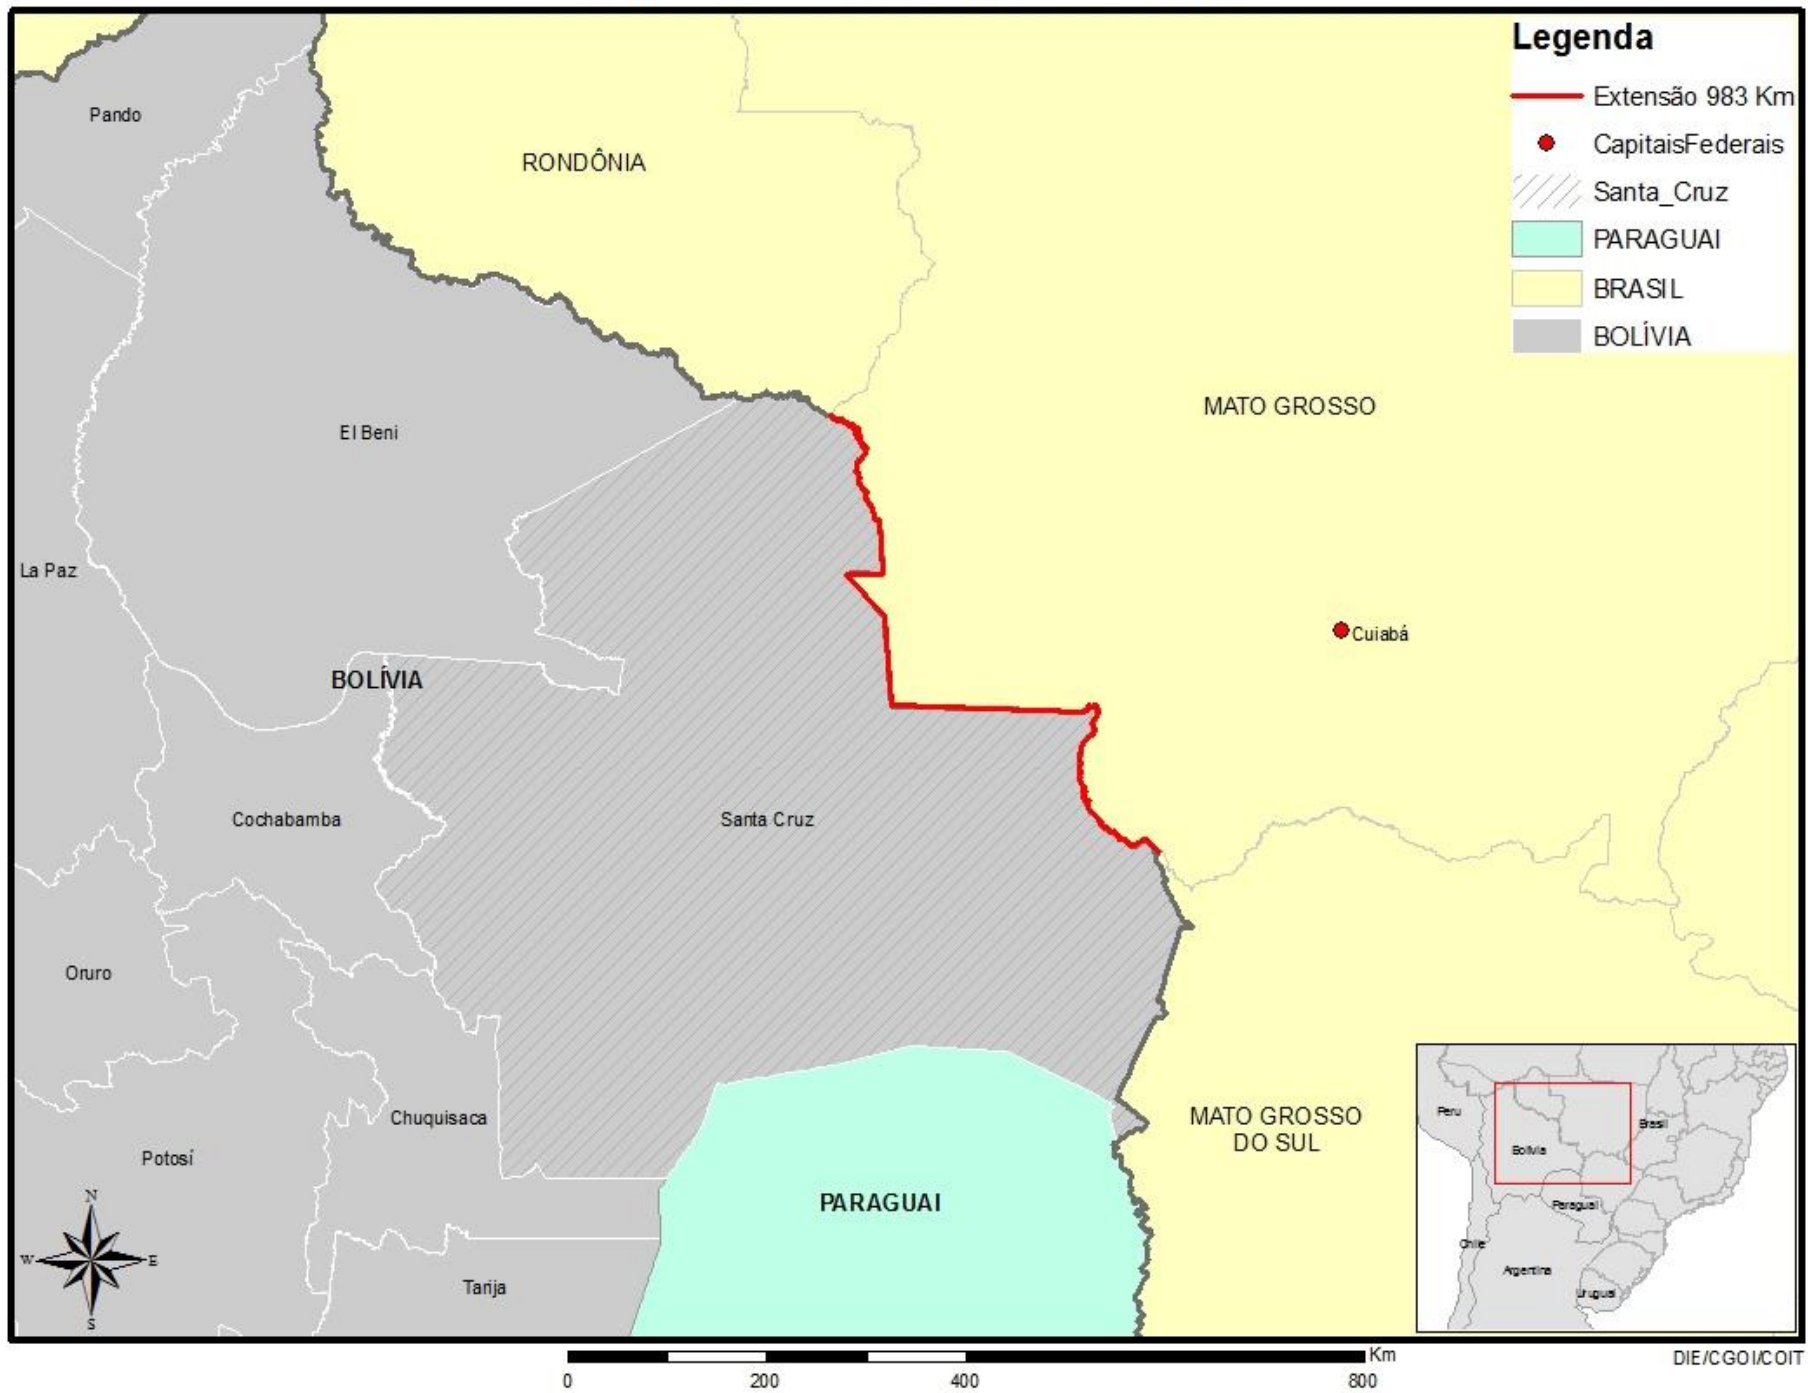

## 15 ANOS

Gabinete de  
Segurança Institucional

GOVERNO FEDERAL  
**BRASIL**  
PÁTRIA EDUCADORA

Audiência Pública  
Segurança na faixa de fronteira  
**MT**

# Fronteira entre Mato Grosso e Bolívia

# PERU - VALE DOS RIOS APURIMAC, ENE E MANTARO - VRAEM

# San Ramón/BOLÍVIA - Cidade utilizada para refino