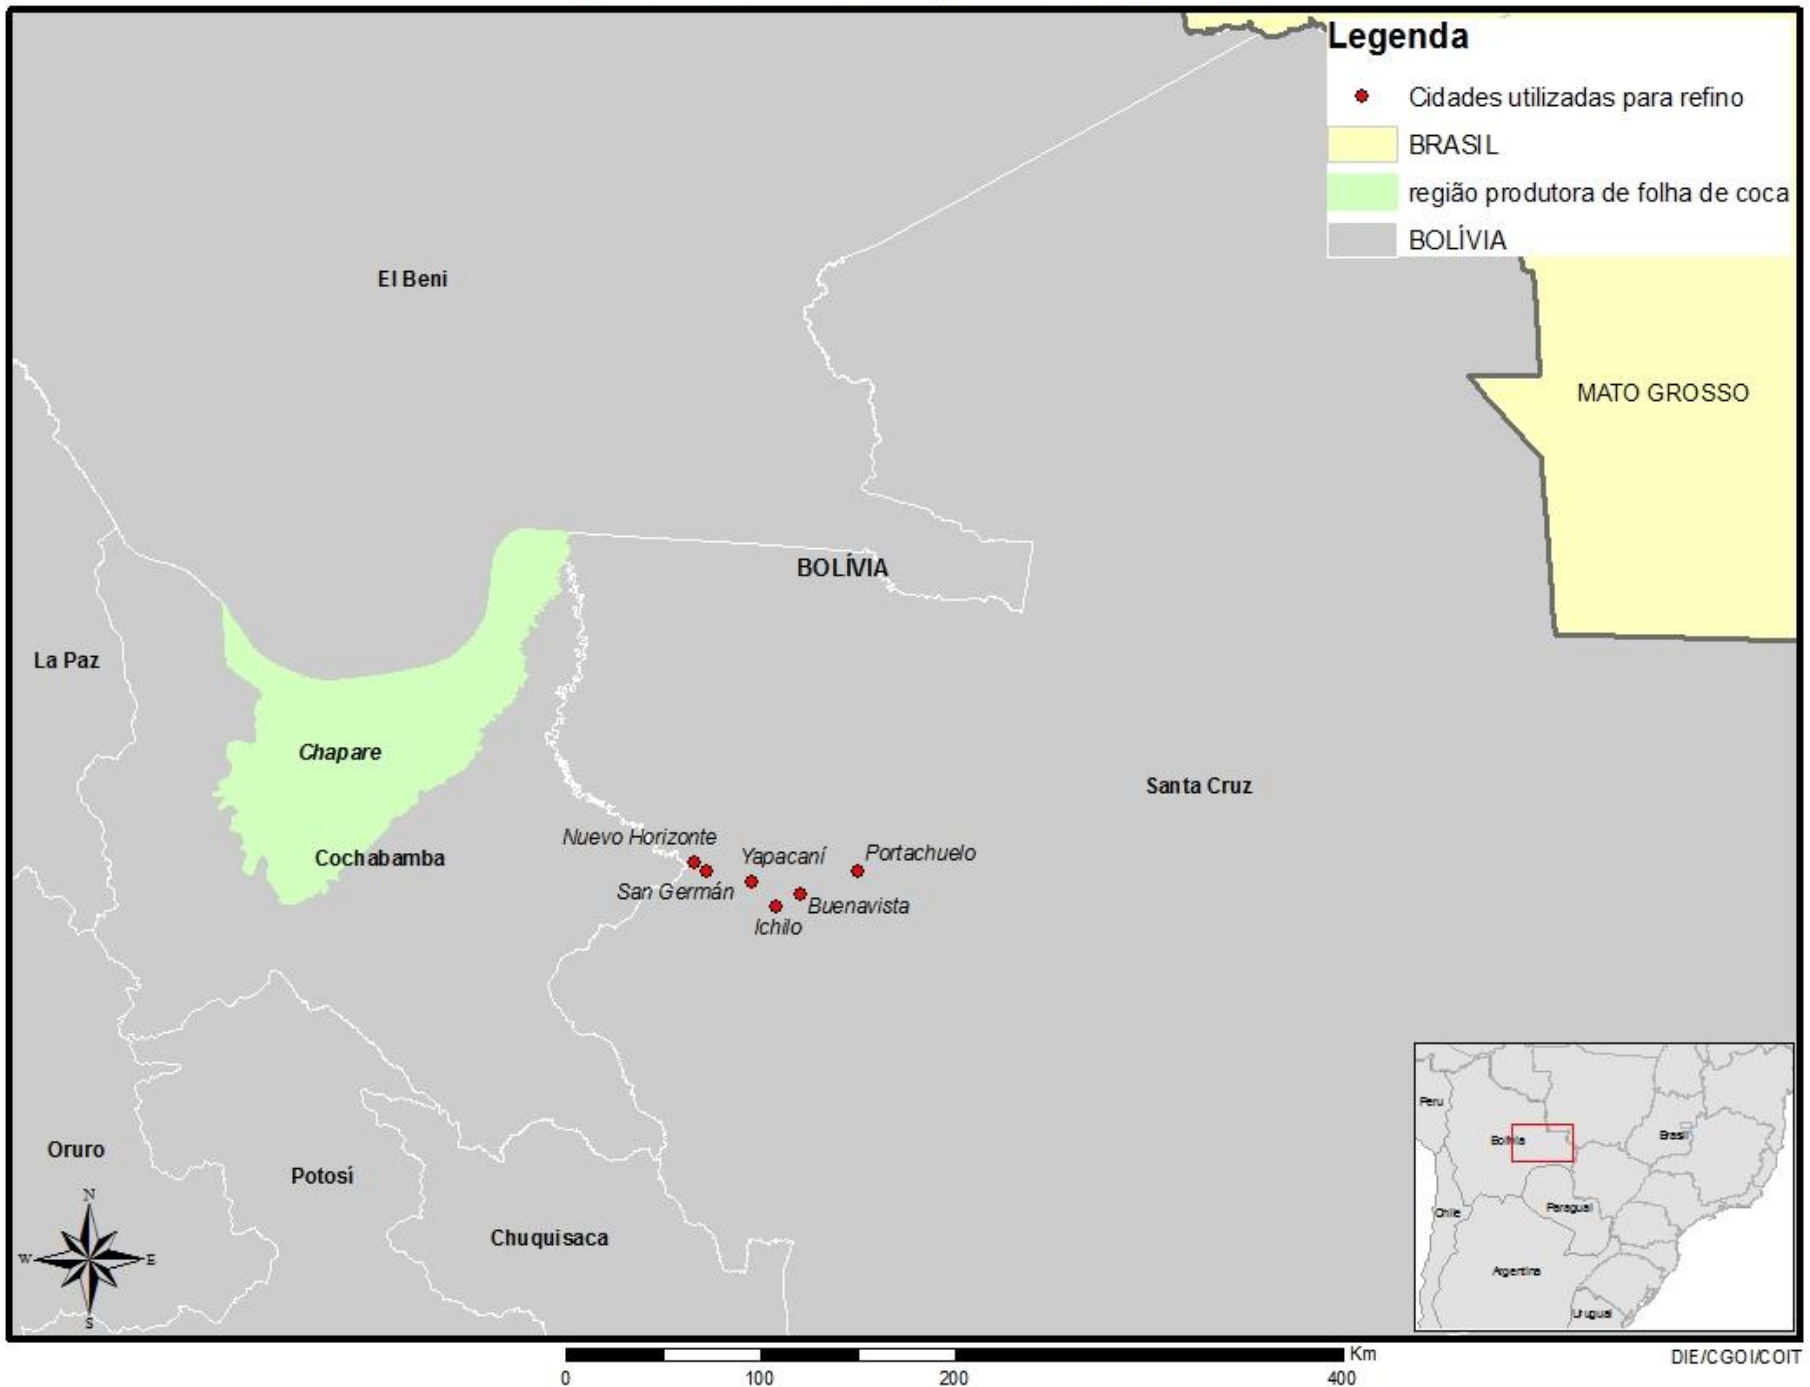

## 15 ANOS

Gabinete de  
Segurança Institucional

GOVERNO FEDERAL  
**BRASIL**  
PÁTRIA EDUCADORA

Audiência Pública  
Segurança na faixa de fronteira  
**MT**

# Fronteira entre Mato Grosso e Bolívia

# PERU - VALE DOS RIOS APURIMAC, ENE E MANTARO - VRAEM

# San Ramón/BOLÍVIA - Cidade utilizada para refino