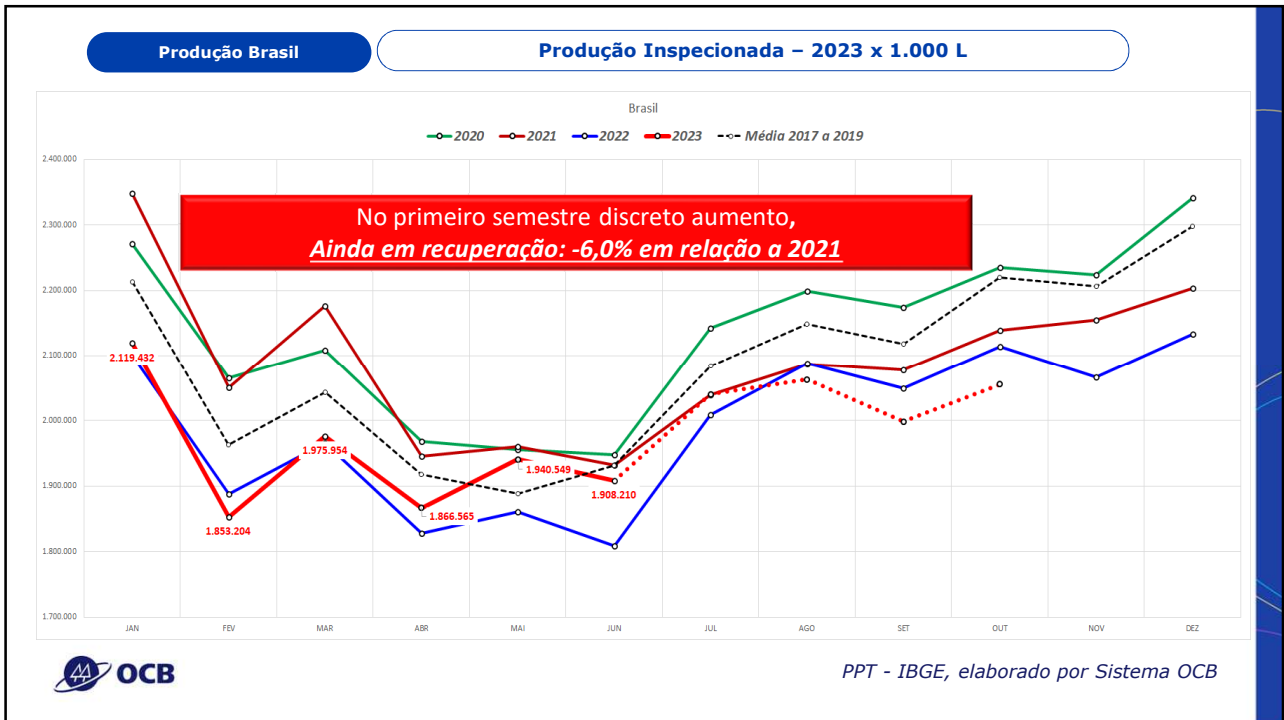

Impactos no Brasil do Acordo Mercosul

IMPORTAÇÃO DE LÁCTOES

Vicente Nogueira Netto
 Coordenador da Câmara do Leite do Sistema OCB

somoscoop

19/10/2023

Produção Brasil

Brasil
 1,176 milhão de estabelecimentos agropecuários que produziram leite

Importância Social e Econômica da Pecuária de Leite para o Brasil

Fonte: IBGE (Censo Agropecuário)

IBGE, Embrapa Gado de Leite

Exportações Uruguai

% dos valores

2023										
Posição	Trimestre 1		Trimestre 2		Trimestre 3		Trimestre 4		Total	
1	BRASIL	41%	BRASIL	67%	BRASIL	43%				
2	ARGELIA	13%	ARGELIA	6%	ARGELIA	25%				
3	RUSIA	7%	RUSIA	4%	MEXICO	3%				
4	CHINA	7%	ARGENTINA	3%	ARGENTINA	3%				
5	MEXICO	4%	CHINA	2%	NIGERIA	3%				

2022										
Posição	Trimestre 1		Trimestre 2		Trimestre 3		Trimestre 4		Total	
1	ARGELIA	30%	ARGELIA	30%	BRASIL	42%	BRASIL	39%	BRASIL	29%
2	CHINA	18%	BRASIL	16%	ARGELIA	14%	ARGELIA	20%	ARGELIA	23%
3	BRASIL	11%	CHINA	12%	CHINA	10%	RUSIA	6%	CHINA	10%
4	RUSIA	6%	EGIPTO	4%	CUBA	4%	MEXICO	3%	RUSIA	4%
5	EGIPTO	5%	ARGENTINA	4%	RUSIA	4%	BAHREIN	3%	CUBA	3%