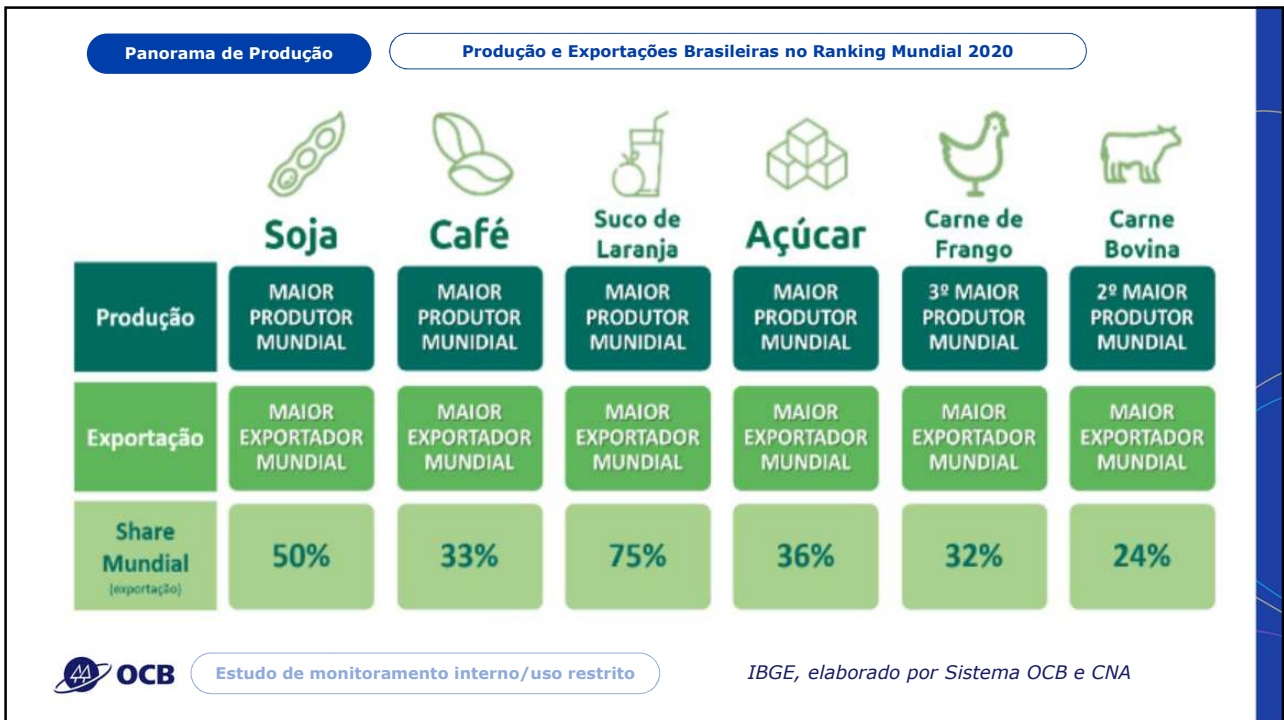

Impactos no Brasil do Acordo Mercosul

IMPORTAÇÃO DE LÁCTOES

Vicente Nogueira Netto
 Coordenador da Câmara do Leite do Sistema OCB

somoscoop

19/10/2023

Produção Brasil

Brasil
 1,176 milhão de estabelecimentos agropecuários que produziram leite

Importância Social e Econômica da Pecuária de Leite para o Brasil

Fonte: IBGE (Censo Agropecuário)

IBGE, Embrapa Gado de Leite

Exportações Uruguai

% dos valores

2023										
Posição	Trimestre 1		Trimestre 2		Trimestre 3		Trimestre 4		Total	
1	BRASIL	41%	BRASIL	67%	BRASIL	43%				
2	ARGELIA	13%	ARGELIA	6%	ARGELIA	25%				
3	RUSIA	7%	RUSIA	4%	MEXICO	3%				
4	CHINA	7%	ARGENTINA	3%	ARGENTINA	3%				
5	MEXICO	4%	CHINA	2%	NIGERIA	3%				

2022										
Posição	Trimestre 1		Trimestre 2		Trimestre 3		Trimestre 4		Total	
1	ARGELIA	30%	ARGELIA	30%	BRASIL	42%	BRASIL	39%	BRASIL	29%
2	CHINA	18%	BRASIL	16%	ARGELIA	14%	ARGELIA	20%	ARGELIA	23%
3	BRASIL	11%	CHINA	12%	CHINA	10%	RUSIA	6%	CHINA	10%
4	RUSIA	6%	EGIPTO	4%	CUBA	4%	MEXICO	3%	RUSIA	4%
5	EGIPTO	5%	ARGENTINA	4%	RUSIA	4%	BAHREIN	3%	CUBA	3%