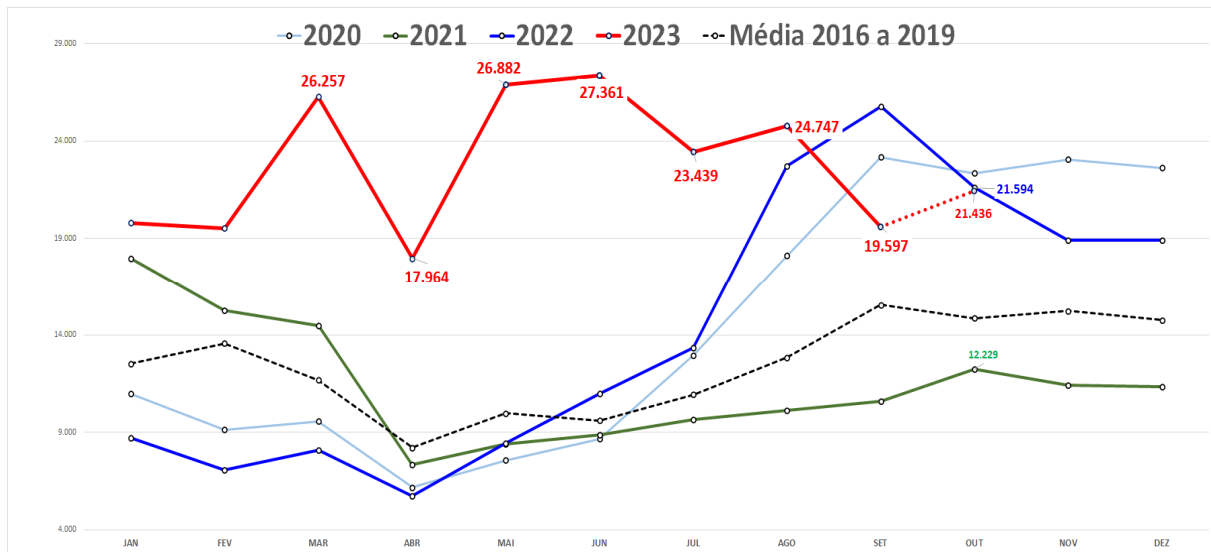

Exportações Uruguai

% dos valores

2023										
Posição	Trimestre 1		Trimestre 2		Trimestre 3		Trimestre 4		Total	
1	BRASIL	41%	BRASIL	67%	BRASIL	43%				
2	ARGELIA	13%	ARGELIA	6%	ARGELIA	25%				
3	RUSIA	7%	RUSIA	4%	MEXICO	3%				
4	CHINA	7%	ARGENTINA	3%	ARGENTINA	3%				
5	MEXICO	4%	CHINA	2%	NIGERIA	3%				

2022										
Posição	Trimestre 1		Trimestre 2		Trimestre 3		Trimestre 4		Total	
1	ARGELIA	30%	ARGELIA	30%	BRASIL	42%	BRASIL	39%	BRASIL	29%
2	CHINA	18%	BRASIL	16%	ARGELIA	14%	ARGELIA	20%	ARGELIA	23%
3	BRASIL	11%	CHINA	12%	CHINA	10%	RUSIA	6%	CHINA	10%
4	RUSIA	6%	EGIPTO	4%	CUBA	4%	MEXICO	3%	RUSIA	4%
5	EGIPTO	5%	ARGENTINA	4%	RUSIA	4%	BAHREIN	3%	CUBA	3%

Estudo de monitoramento interno/uso restrito

INALE, elaborado por Sistema OCB

Importações de Leite em pó

Toneladas

COMEXSTAT-MDIC, elaborado por Sistema OCB