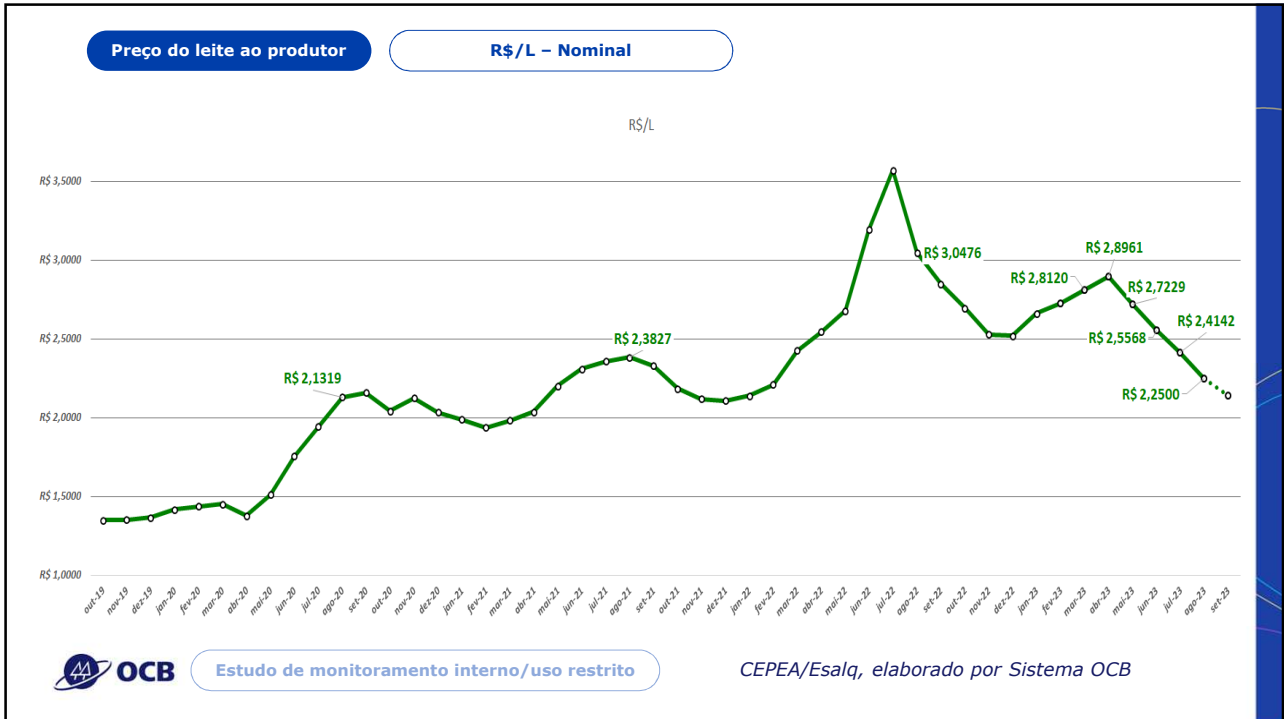

2022										
Posição	Trimestre 1		Trimestre 2		Trimestre 3		Trimestre 4		Total	
1	ARGELIA	30%	ARGELIA	30%	BRASIL	42%	BRASIL	39%	BRASIL	29%
2	CHINA	18%	BRASIL	16%	ARGELIA	14%	ARGELIA	20%	ARGELIA	23%
3	BRASIL	11%	CHINA	12%	CHINA	10%	RUSIA	6%	CHINA	10%
4	RUSIA	6%	EGIPTO	4%	CUBA	4%	MEXICO	3%	RUSIA	4%
5	EGIPTO	5%	ARGENTINA	4%	RUSIA	4%	BAHREIN	3%	CUBA	3%

Estudo de monitoramento interno/uso restrito

INALE, elaborado por Sistema OCB

Importações de Leite em pó

Toneladas

COMEXSTAT-MDIC, elaborado por Sistema OCB

Obrigado

sistemaocb

www.somoscooperativismo.coop.br

somoscoop

OCB
 Organização das
 Cooperativas Brasileiras

Importações de Leite em pó
Toneladas e valor médio – acumulado janeiro a setembro

COMEXSTAT-MDIC, elaborado por Sistema OCB

ENCONTRO DOS PRODUTORES BRASILEIROS DE LEITE