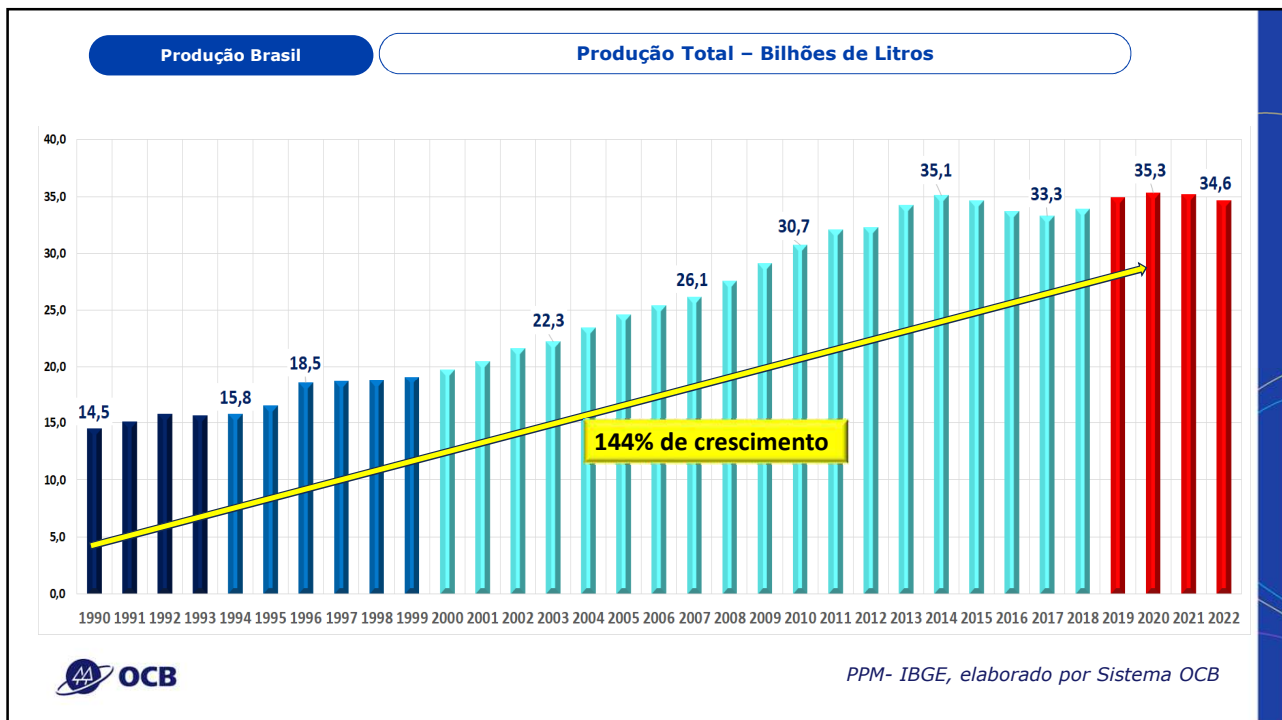

Impactos no Brasil do Acordo Mercosul

IMPORTAÇÃO DE LÁCTOES

Vicente Nogueira Netto
 Coordenador da Câmara do Leite do Sistema OCB

somoscoop

19/10/2023

Produção Brasil

Brasil
 1,176 milhão de estabelecimentos agropecuários que produziram leite

Importância Social e Econômica da Pecuária de Leite para o Brasil

Fonte: IBGE (Censo Agropecuário)

IBGE, Embrapa Gado de Leite

Exportações Uruguai

% dos valores

2023										
Posição	Trimestre 1		Trimestre 2		Trimestre 3		Trimestre 4		Total	
1	BRASIL	41%	BRASIL	67%	BRASIL	43%				
2	ARGELIA	13%	ARGELIA	6%	ARGELIA	25%				
3	RUSIA	7%	RUSIA	4%	MEXICO	3%				
4	CHINA	7%	ARGENTINA	3%	ARGENTINA	3%				
5	MEXICO	4%	CHINA	2%	NIGERIA	3%				