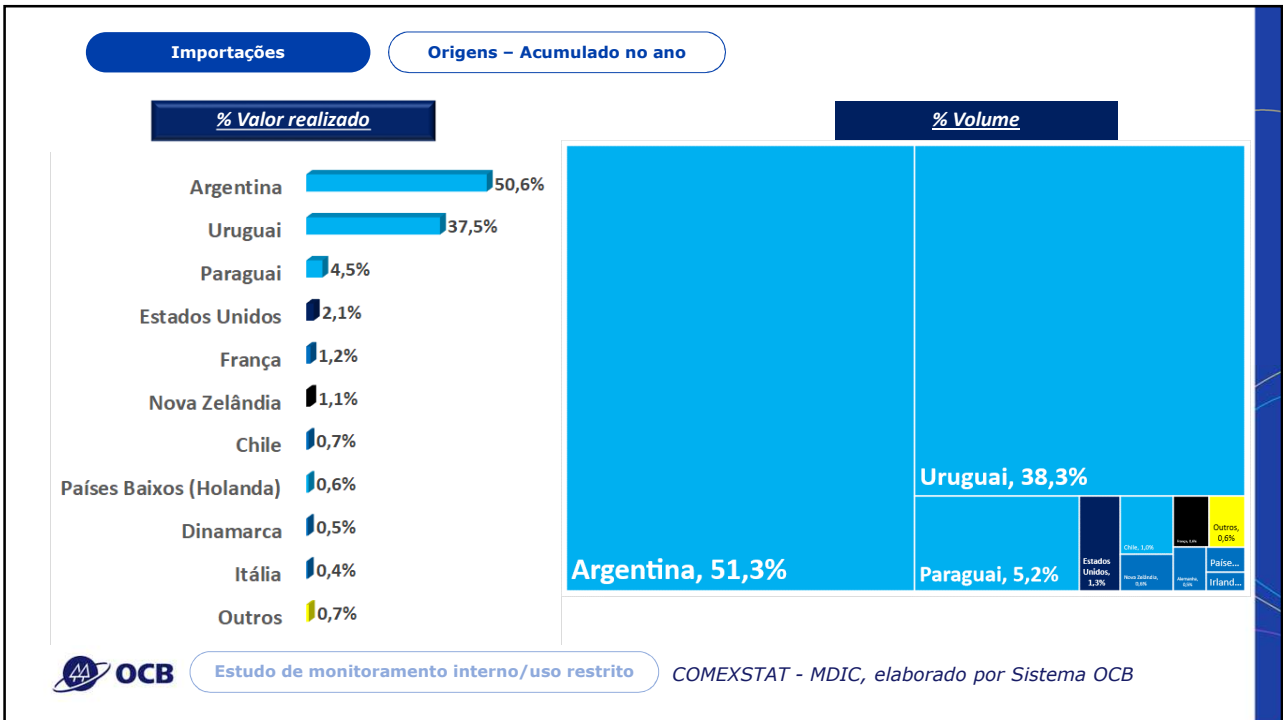

Impactos no Brasil do Acordo Mercosul

IMPORTAÇÃO DE LÁCTOES

Vicente Nogueira Netto
 Coordenador da Câmara do Leite do Sistema OCB

somoscoop

19/10/2023

Produção Brasil

Brasil
 1,176 milhão de estabelecimentos agropecuários que produziram leite

Importância Social e Econômica da Pecuária de Leite para o Brasil

Fonte: IBGE (Censo Agropecuário)

IBGE, Embrapa Gado de Leite

Exportações Uruguai

% dos valores

2023										
Posição	Trimestre 1		Trimestre 2		Trimestre 3		Trimestre 4		Total	
1	BRASIL	41%	BRASIL	67%	BRASIL	43%				
2	ARGELIA	13%	ARGELIA	6%	ARGELIA	25%				
3	RUSIA	7%	RUSIA	4%	MEXICO	3%				
4	CHINA	7%	ARGENTINA	3%	ARGENTINA	3%				
5	MEXICO	4%	CHINA	2%	NIGERIA	3%				

2022										
Posição	Trimestre 1		Trimestre 2		Trimestre 3		Trimestre 4		Total	
1	ARGELIA	30%	ARGELIA	30%	BRASIL	42%	BRASIL	39%	BRASIL	29%
2	CHINA	18%	BRASIL	16%	ARGELIA	14%	ARGELIA	20%	ARGELIA	23%
3	BRASIL	11%	CHINA	12%	CHINA	10%	RUSIA	6%	CHINA	10%
4	RUSIA	6%	EGIPTO	4%	CUBA	4%	MEXICO	3%	RUSIA	4%
5	EGIPTO	5%	ARGENTINA	4%	RUSIA	4%	BAHREIN	3%	CUBA	3%