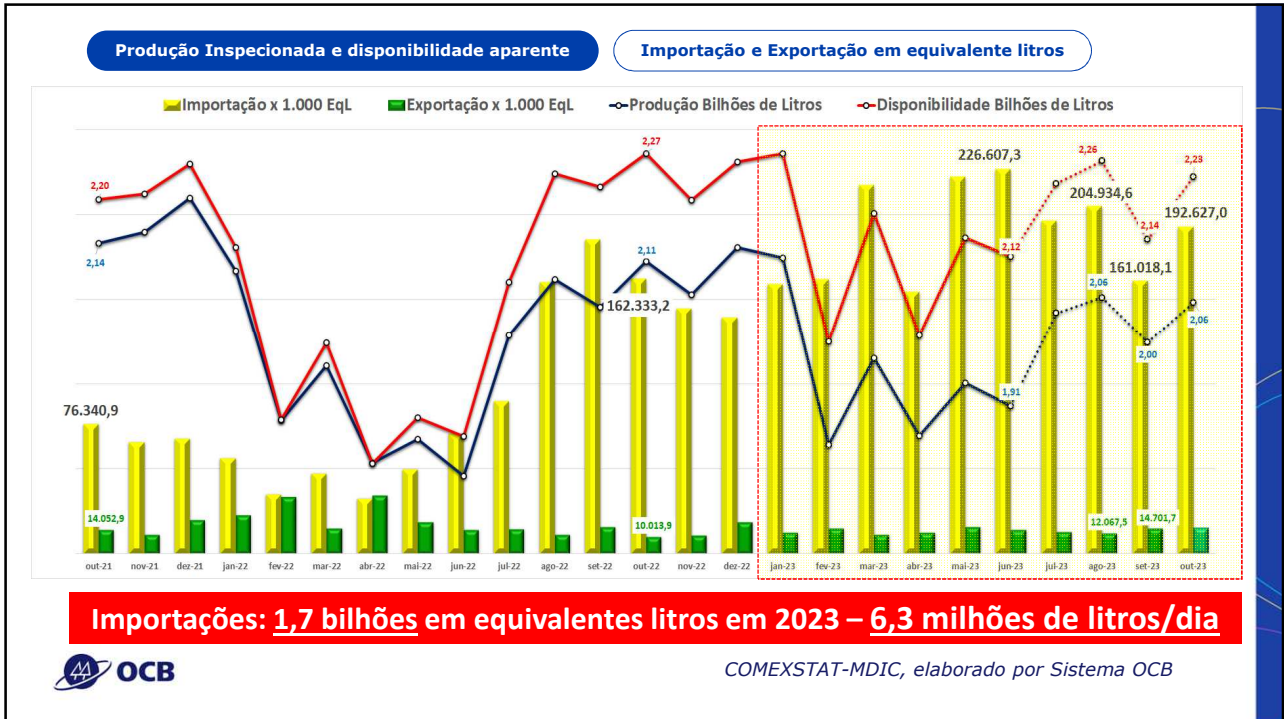

Impactos no Brasil do Acordo Mercosul

IMPORTAÇÃO DE LÁCTOES

Vicente Nogueira Netto
 Coordenador da Câmara do Leite do Sistema OCB

somoscoop

19/10/2023

Produção Brasil

Brasil
 1,176 milhão de estabelecimentos agropecuários que produziram leite

Importância Social e Econômica da Pecuária de Leite para o Brasil

Fonte: IBGE (Censo Agropecuário)

IBGE, Embrapa Gado de Leite

Exportações Uruguai

% dos valores

2023										
Posição	Trimestre 1		Trimestre 2		Trimestre 3		Trimestre 4		Total	
1	BRASIL	41%	BRASIL	67%	BRASIL	43%				
2	ARGELIA	13%	ARGELIA	6%	ARGELIA	25%				
3	RUSIA	7%	RUSIA	4%	MEXICO	3%				
4	CHINA	7%	ARGENTINA	3%	ARGENTINA	3%				
5	MEXICO	4%	CHINA	2%	NIGERIA	3%				

2022										
Posição	Trimestre 1		Trimestre 2		Trimestre 3		Trimestre 4		Total	
1	ARGELIA	30%	ARGELIA	30%	BRASIL	42%	BRASIL	39%	BRASIL	29%
2	CHINA	18%	BRASIL	16%	ARGELIA	14%	ARGELIA	20%	ARGELIA	23%
3	BRASIL	11%	CHINA	12%	CHINA	10%	RUSIA	6%	CHINA	10%
4	RUSIA	6%	EGIPTO	4%	CUBA	4%	MEXICO	3%	RUSIA	4%
5	EGIPTO	5%	ARGENTINA	4%	RUSIA	4%	BAHREIN	3%	CUBA	3%