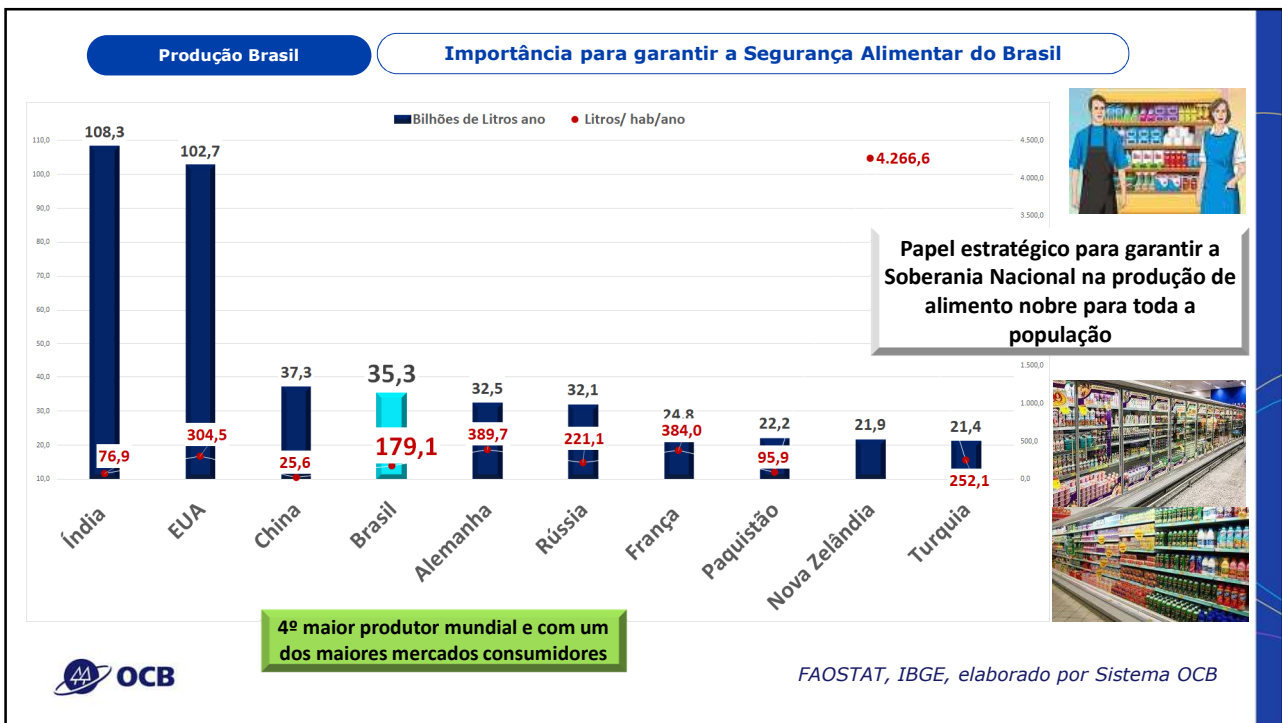

Impactos no Brasil do Acordo Mercosul

IMPORTAÇÃO DE LÁCTOES

Vicente Nogueira Netto
 Coordenador da Câmara do Leite do Sistema OCB

somoscoop

19/10/2023

Produção Brasil

Brasil
 1,176 milhão de estabelecimentos agropecuários que produziram leite

Importância Social e Econômica da Pecuária de Leite para o Brasil

Fonte: IBGE (Censo Agropecuário)

IBGE, Embrapa Gado de Leite

Exportações Uruguai

% dos valores

2023										
Posição	Trimestre 1		Trimestre 2		Trimestre 3		Trimestre 4		Total	
1	BRASIL	41%	BRASIL	67%	BRASIL	43%				
2	ARGELIA	13%	ARGELIA	6%	ARGELIA	25%				
3	RUSIA	7%	RUSIA	4%	MEXICO	3%				
4	CHINA	7%	ARGENTINA	3%	ARGENTINA	3%				
5	MEXICO	4%	CHINA	2%	NIGERIA	3%				

2022										
Posição	Trimestre 1		Trimestre 2		Trimestre 3		Trimestre 4		Total	
1	ARGELIA	30%	ARGELIA	30%	BRASIL	42%	BRASIL	39%	BRASIL	29%
2	CHINA	18%	BRASIL	16%	ARGELIA	14%	ARGELIA	20%	ARGELIA	23%
3	BRASIL	11%	CHINA	12%	CHINA	10%	RUSIA	6%	CHINA	10%
4	RUSIA	6%	EGIPTO	4%	CUBA	4%	MEXICO	3%	RUSIA	4%
5	EGIPTO	5%	ARGENTINA	4%	RUSIA	4%	BAHREIN	3%	CUBA	3%