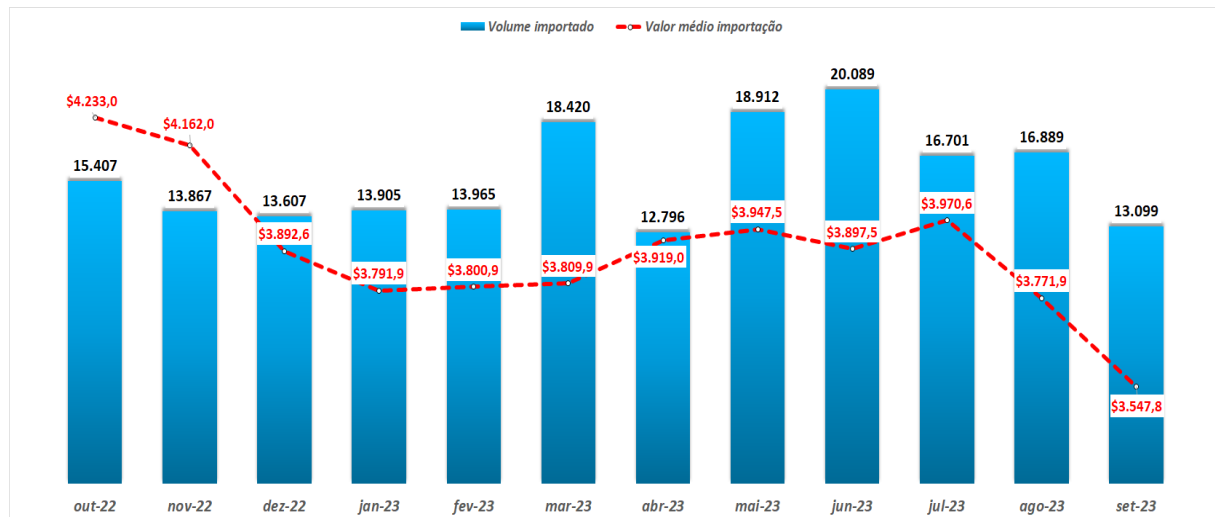

Obrigado

sistemaocb

www.somoscooperativismo.coop.br

somoscoop

Importações de Leite em pó

Toneladas e valor médio – acumulado janeiro a setembro

COMEXSTAT-MDIC, elaborado por Sistema OCB