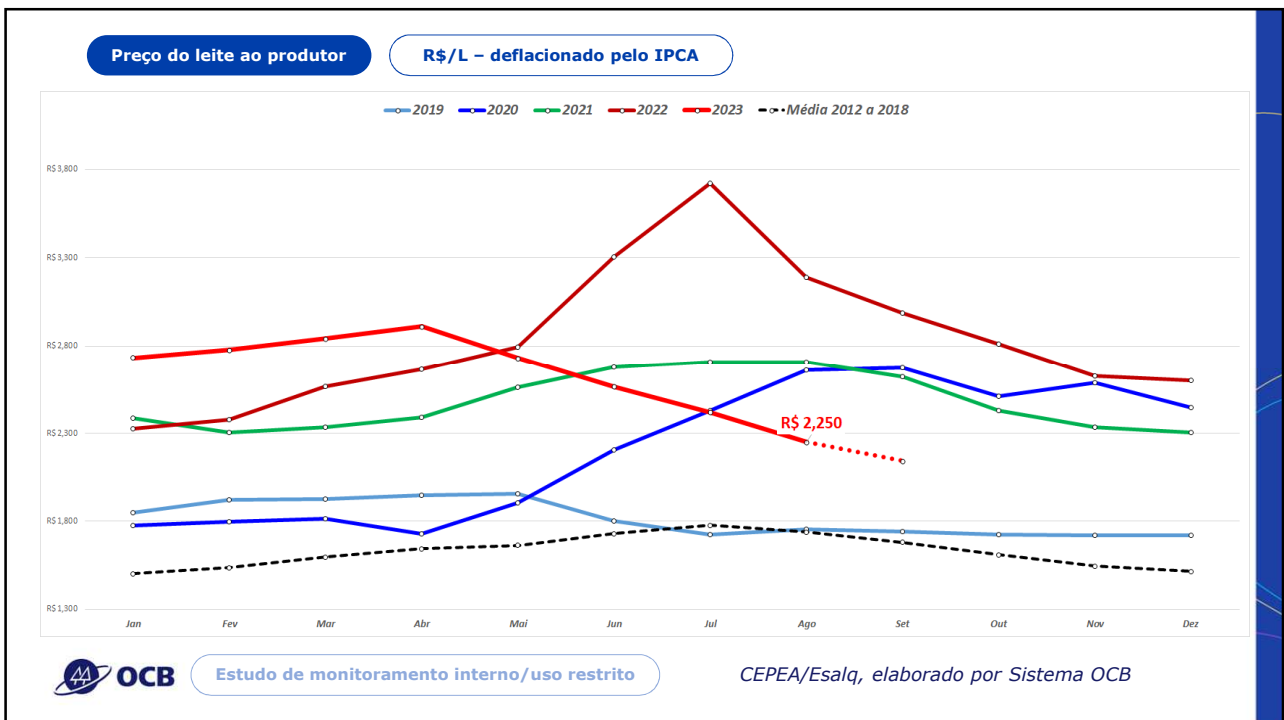

Importância Social e Econômica da Pecuária de Leite para o Brasil

Fonte: IBGE (Censo Agropecuário)

IBGE, Embrapa Gado de Leite

Exportações Uruguai

% dos valores

2023										
Posição	Trimestre 1		Trimestre 2		Trimestre 3		Trimestre 4		Total	
1	BRASIL	41%	BRASIL	67%	BRASIL	43%				
2	ARGELIA	13%	ARGELIA	6%	ARGELIA	25%				
3	RUSIA	7%	RUSIA	4%	MEXICO	3%				
4	CHINA	7%	ARGENTINA	3%	ARGENTINA	3%				
5	MEXICO	4%	CHINA	2%	NIGERIA	3%				

2022										
Posição	Trimestre 1		Trimestre 2		Trimestre 3		Trimestre 4		Total	
1	ARGELIA	30%	ARGELIA	30%	BRASIL	42%	BRASIL	39%	BRASIL	29%
2	CHINA	18%	BRASIL	16%	ARGELIA	14%	ARGELIA	20%	ARGELIA	23%
3	BRASIL	11%	CHINA	12%	CHINA	10%	RUSIA	6%	CHINA	10%
4	RUSIA	6%	EGIPTO	4%	CUBA	4%	MEXICO	3%	RUSIA	4%
5	EGIPTO	5%	ARGENTINA	4%	RUSIA	4%	BAHREIN	3%	CUBA	3%

Estudo de monitoramento interno/uso restrito

INALE, elaborado por Sistema OCB

Importações de Leite em pó

Toneladas

COMEXSTAT-MDIC, elaborado por Sistema OCB

Obrigado

sistemaocb

www.somoscooperativismo.coop.br

somoscoop

OCB
 Organização das
 Cooperativas Brasileiras

Importações de Leite em pó
Toneladas e valor médio – acumulado janeiro a setembro

COMEXSTAT-MDIC, elaborado por Sistema OCB

ENCONTRO DOS PRODUTORES BRASILEIROS DE LEITE