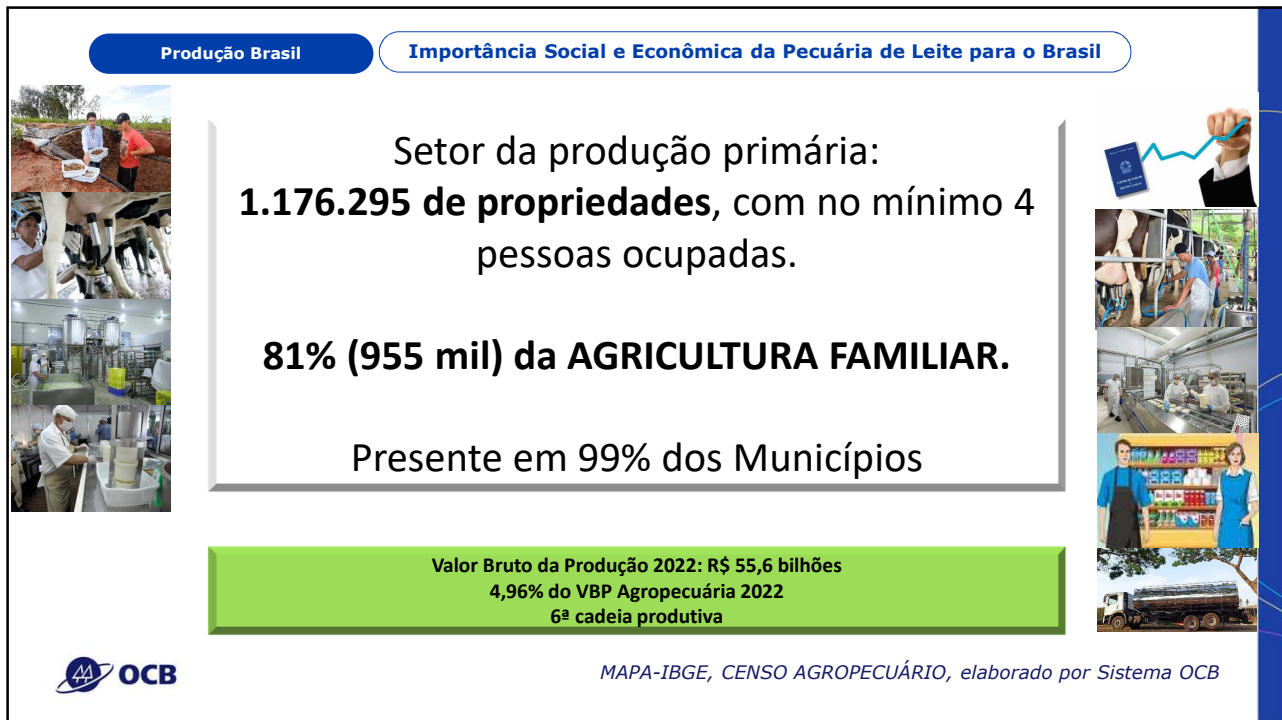

Impactos no Brasil do Acordo Mercosul

IMPORTAÇÃO DE LÁCTOES

Vicente Nogueira Netto
 Coordenador da Câmara do Leite do Sistema OCB

somoscoop

19/10/2023

Produção Brasil

Brasil
 1,176 milhão de estabelecimentos agropecuários que produziram leite

Importância Social e Econômica da Pecuária de Leite para o Brasil

Fonte: IBGE (Censo Agropecuário)

IBGE, Embrapa Gado de Leite

Exportações Uruguai

% dos valores

2023										
Posição	Trimestre 1		Trimestre 2		Trimestre 3		Trimestre 4		Total	
1	BRASIL	41%	BRASIL	67%	BRASIL	43%				
2	ARGELIA	13%	ARGELIA	6%	ARGELIA	25%				
3	RUSIA	7%	RUSIA	4%	MEXICO	3%				
4	CHINA	7%	ARGENTINA	3%	ARGENTINA	3%				
5	MEXICO	4%	CHINA	2%	NIGERIA	3%				