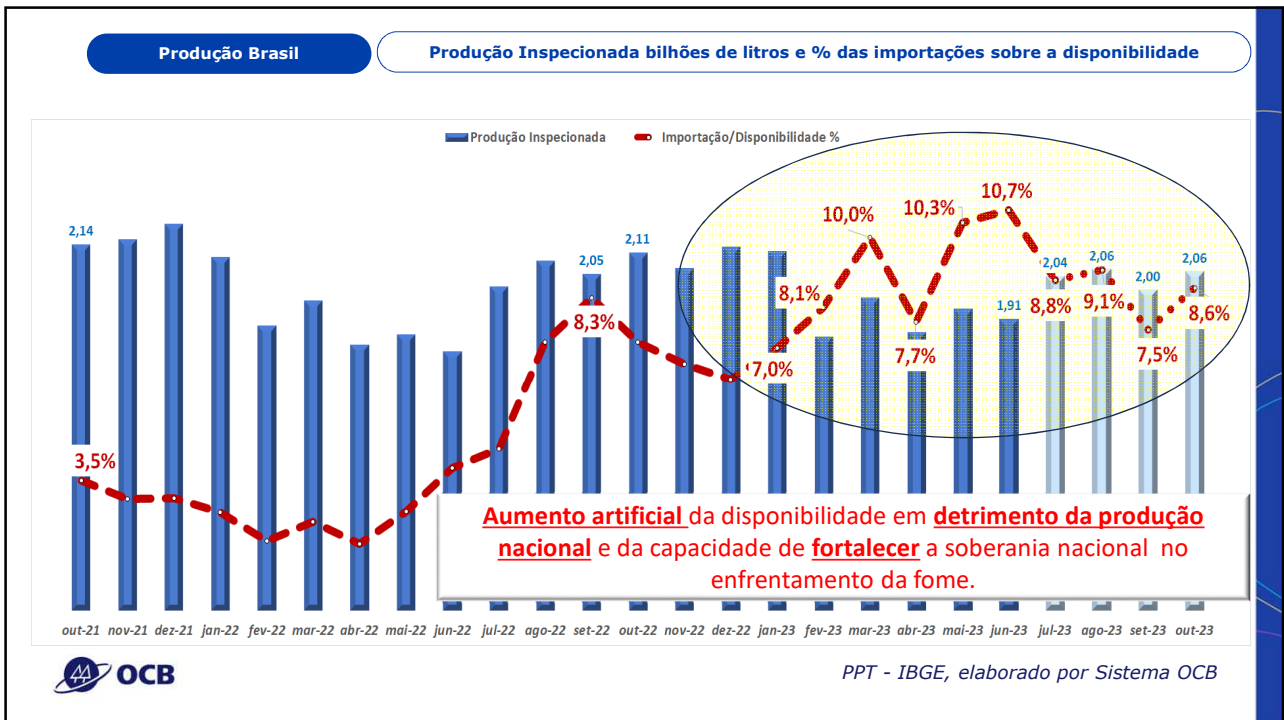

Importância Social e Econômica da Pecuária de Leite para o Brasil

Fonte: IBGE (Censo Agropecuário)

IBGE, Embrapa Gado de Leite

Exportações Uruguai

% dos valores

2023										
Posição	Trimestre 1		Trimestre 2		Trimestre 3		Trimestre 4		Total	
1	BRASIL	41%	BRASIL	67%	BRASIL	43%				
2	ARGELIA	13%	ARGELIA	6%	ARGELIA	25%				
3	RUSIA	7%	RUSIA	4%	MEXICO	3%				
4	CHINA	7%	ARGENTINA	3%	ARGENTINA	3%				
5	MEXICO	4%	CHINA	2%	NIGERIA	3%				

2022										
Posição	Trimestre 1		Trimestre 2		Trimestre 3		Trimestre 4		Total	
1	ARGELIA	30%	ARGELIA	30%	BRASIL	42%	BRASIL	39%	BRASIL	29%
2	CHINA	18%	BRASIL	16%	ARGELIA	14%	ARGELIA	20%	ARGELIA	23%
3	BRASIL	11%	CHINA	12%	CHINA	10%	RUSIA	6%	CHINA	10%
4	RUSIA	6%	EGIPTO	4%	CUBA	4%	MEXICO	3%	RUSIA	4%
5	EGIPTO	5%	ARGENTINA	4%	RUSIA	4%	BAHREIN	3%	CUBA	3%

Estudo de monitoramento interno/uso restrito

INALE, elaborado por Sistema OCB

Importações de Leite em pó

Toneladas

COMEXSTAT-MDIC, elaborado por Sistema OCB

Obrigado

sistemaocb

www.somoscooperativismo.coop.br

somoscoop

OCB
 Organização das
 Cooperativas Brasileiras

Importações de Leite em pó
Toneladas e valor médio – acumulado janeiro a setembro

COMEXSTAT-MDIC, elaborado por Sistema OCB

ENCONTRO DOS PRODUTORES BRASILEIROS DE LEITE