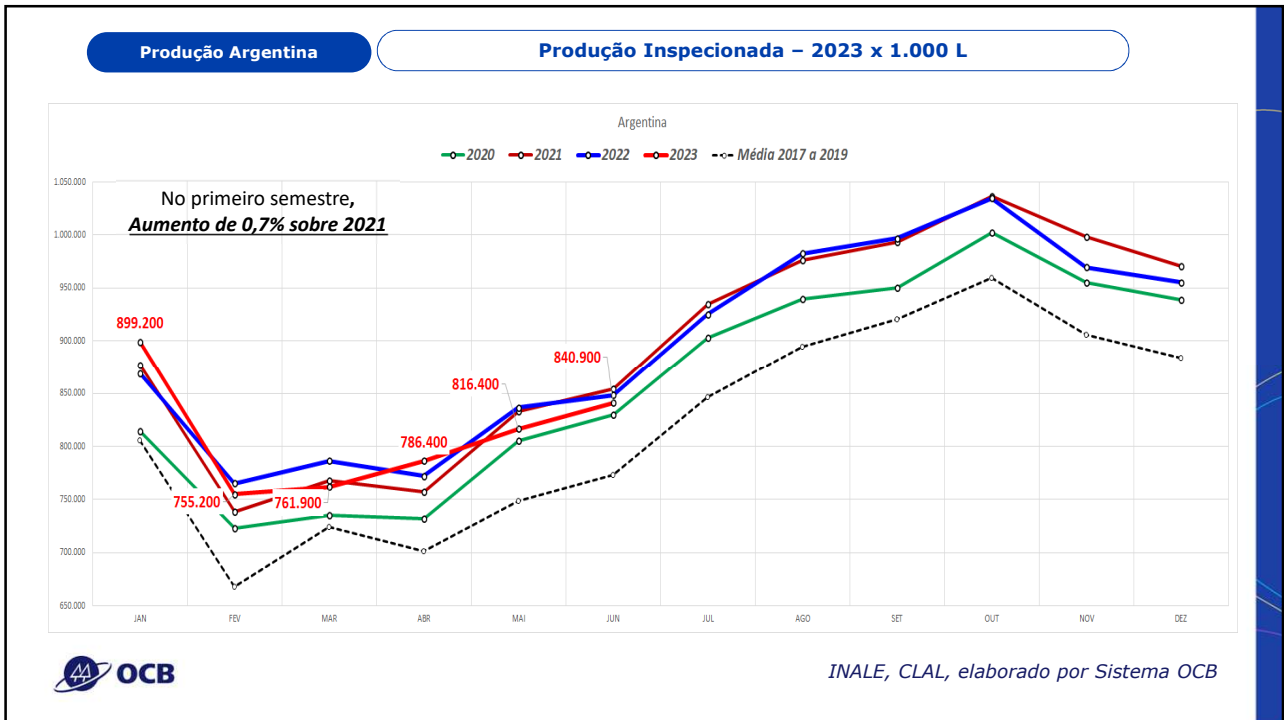

2022										
Posição	Trimestre 1		Trimestre 2		Trimestre 3		Trimestre 4		Total	
1	ARGELIA	30%	ARGELIA	30%	BRASIL	42%	BRASIL	39%	BRASIL	29%
2	CHINA	18%	BRASIL	16%	ARGELIA	14%	ARGELIA	20%	ARGELIA	23%
3	BRASIL	11%	CHINA	12%	CHINA	10%	RUSIA	6%	CHINA	10%
4	RUSIA	6%	EGIPTO	4%	CUBA	4%	MEXICO	3%	RUSIA	4%
5	EGIPTO	5%	ARGENTINA	4%	RUSIA	4%	BAHREIN	3%	CUBA	3%

Estudo de monitoramento interno/uso restrito

INALE, elaborado por Sistema OCB

Importações de Leite em pó

Toneladas

COMEXSTAT-MDIC, elaborado por Sistema OCB

Obrigado

sistemaocb

www.somoscooperativismo.coop.br

somoscoop

OCB
 Organização das
 Cooperativas Brasileiras

Importações de Leite em pó
Toneladas e valor médio – acumulado janeiro a setembro

COMEXSTAT-MDIC, elaborado por Sistema OCB

ENCONTRO DOS PRODUTORES BRASILEIROS DE LEITE