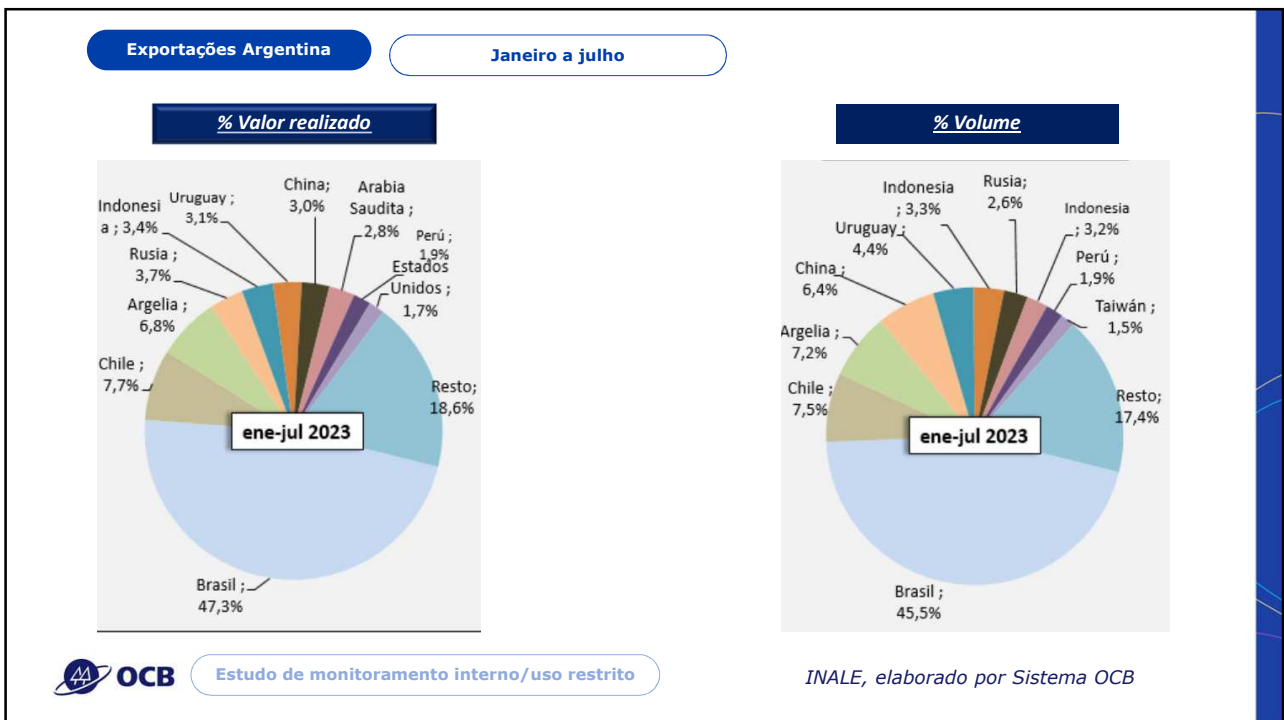

Impactos no Brasil do Acordo Mercosul

IMPORTAÇÃO DE LÁCTOES

Vicente Nogueira Netto
 Coordenador da Câmara do Leite do Sistema OCB

somoscoop

19/10/2023

Produção Brasil

Brasil
 1,176 milhão de estabelecimentos agropecuários que produziram leite

Importância Social e Econômica da Pecuária de Leite para o Brasil

Fonte: IBGE (Censo Agropecuário)

IBGE, Embrapa Gado de Leite

Exportações Uruguai

% dos valores

2023										
Posição	Trimestre 1		Trimestre 2		Trimestre 3		Trimestre 4		Total	
1	BRASIL	41%	BRASIL	67%	BRASIL	43%				
2	ARGELIA	13%	ARGELIA	6%	ARGELIA	25%				
3	RUSIA	7%	RUSIA	4%	MEXICO	3%				
4	CHINA	7%	ARGENTINA	3%	ARGENTINA	3%				
5	MEXICO	4%	CHINA	2%	NIGERIA	3%				

2022										
Posição	Trimestre 1		Trimestre 2		Trimestre 3		Trimestre 4		Total	
1	ARGELIA	30%	ARGELIA	30%	BRASIL	42%	BRASIL	39%	BRASIL	29%
2	CHINA	18%	BRASIL	16%	ARGELIA	14%	ARGELIA	20%	ARGELIA	23%
3	BRASIL	11%	CHINA	12%	CHINA	10%	RUSIA	6%	CHINA	10%
4	RUSIA	6%	EGIPTO	4%	CUBA	4%	MEXICO	3%	RUSIA	4%
5	EGIPTO	5%	ARGENTINA	4%	RUSIA	4%	BAHREIN	3%	CUBA	3%