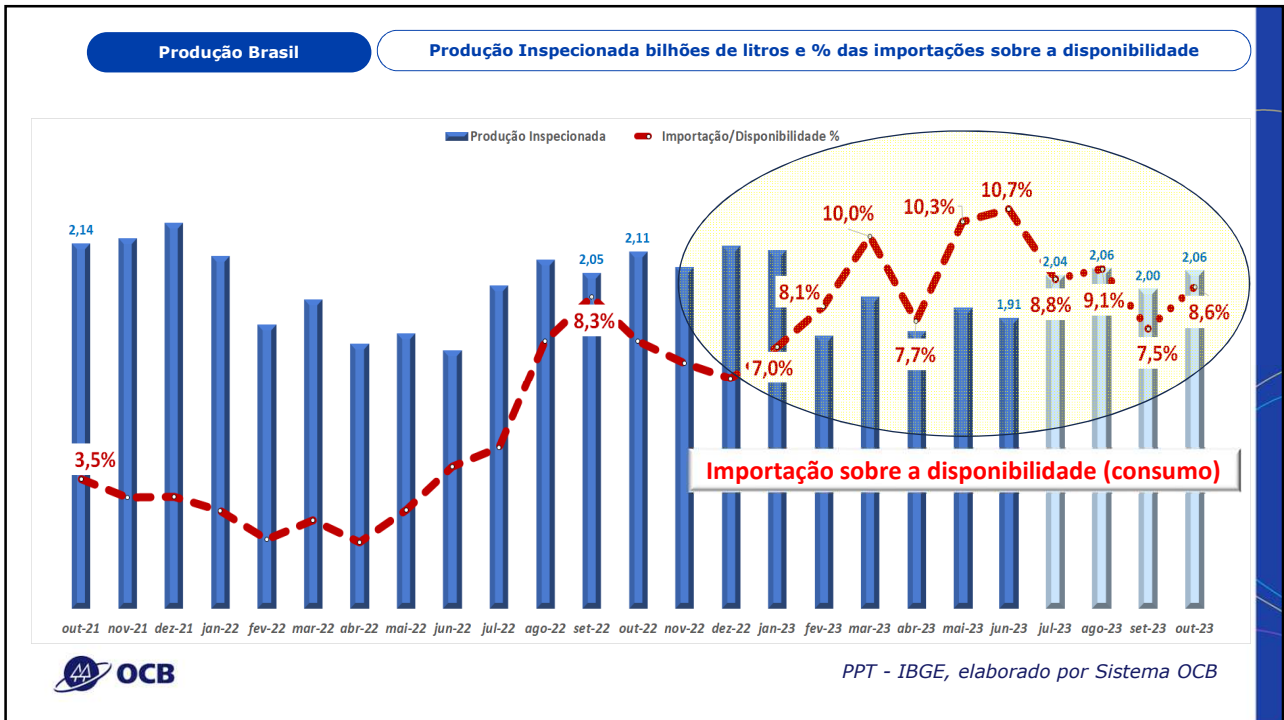

Impactos no Brasil do Acordo Mercosul

IMPORTAÇÃO DE LÁCTOES

Vicente Nogueira Netto
 Coordenador da Câmara do Leite do Sistema OCB

somoscoop

19/10/2023

Produção Brasil

Brasil
 1,176 milhão de estabelecimentos agropecuários que produziram leite

Importância Social e Econômica da Pecuária de Leite para o Brasil

Fonte: IBGE (Censo Agropecuário)

IBGE, Embrapa Gado de Leite

Exportações Uruguai

% dos valores

2023										
Posição	Trimestre 1		Trimestre 2		Trimestre 3		Trimestre 4		Total	
1	BRASIL	41%	BRASIL	67%	BRASIL	43%				
2	ARGELIA	13%	ARGELIA	6%	ARGELIA	25%				
3	RUSIA	7%	RUSIA	4%	MEXICO	3%				
4	CHINA	7%	ARGENTINA	3%	ARGENTINA	3%				
5	MEXICO	4%	CHINA	2%	NIGERIA	3%				

2022										
Posição	Trimestre 1		Trimestre 2		Trimestre 3		Trimestre 4		Total	
1	ARGELIA	30%	ARGELIA	30%	BRASIL	42%	BRASIL	39%	BRASIL	29%
2	CHINA	18%	BRASIL	16%	ARGELIA	14%	ARGELIA	20%	ARGELIA	23%
3	BRASIL	11%	CHINA	12%	CHINA	10%	RUSIA	6%	CHINA	10%
4	RUSIA	6%	EGIPTO	4%	CUBA	4%	MEXICO	3%	RUSIA	4%
5	EGIPTO	5%	ARGENTINA	4%	RUSIA	4%	BAHREIN	3%	CUBA	3%