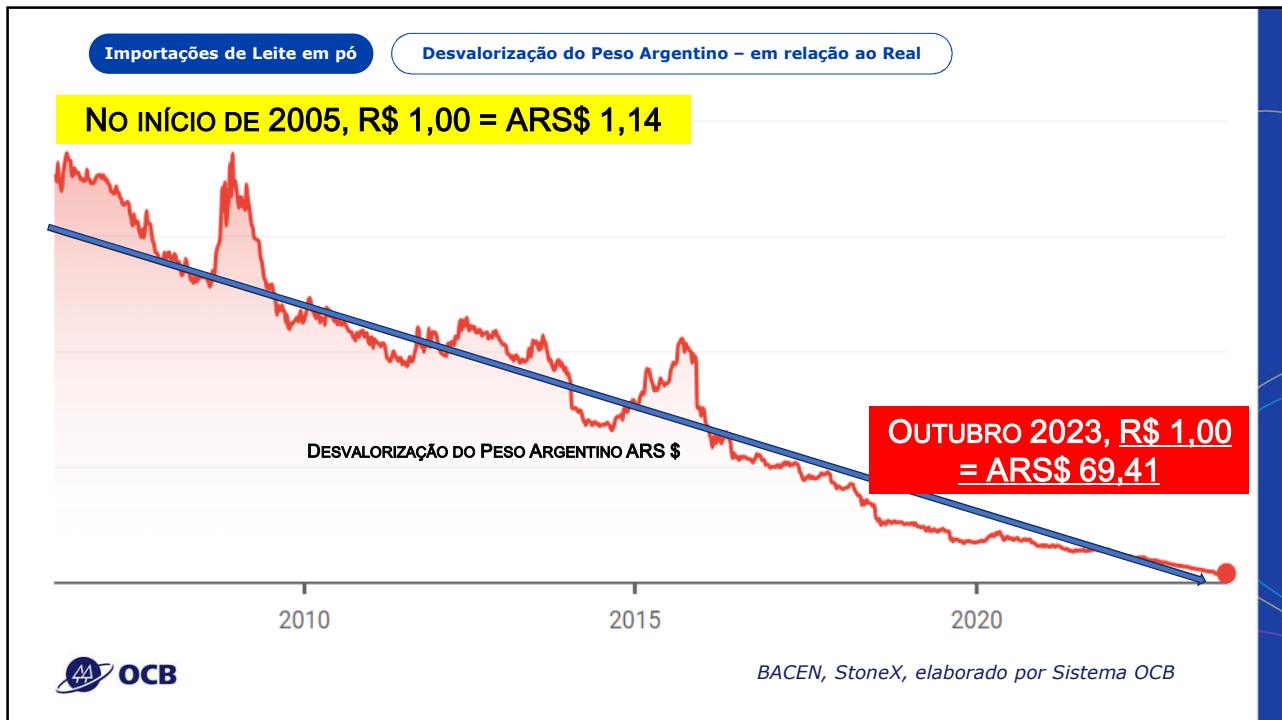

Impactos no Brasil do Acordo Mercosul

IMPORTAÇÃO DE LÁCTOES

Vicente Nogueira Netto
 Coordenador da Câmara do Leite do Sistema OCB

somoscoop

19/10/2023

Produção Brasil

Brasil
 1,176 milhão de estabelecimentos agropecuários que produziram leite

Importância Social e Econômica da Pecuária de Leite para o Brasil

Fonte: IBGE (Censo Agropecuário)

IBGE, Embrapa Gado de Leite

Exportações Uruguai

% dos valores

2023										
Posição	Trimestre 1		Trimestre 2		Trimestre 3		Trimestre 4		Total	
1	BRASIL	41%	BRASIL	67%	BRASIL	43%				
2	ARGELIA	13%	ARGELIA	6%	ARGELIA	25%				
3	RUSIA	7%	RUSIA	4%	MEXICO	3%				
4	CHINA	7%	ARGENTINA	3%	ARGENTINA	3%				
5	MEXICO	4%	CHINA	2%	NIGERIA	3%				

2022										
Posição	Trimestre 1		Trimestre 2		Trimestre 3		Trimestre 4		Total	
1	ARGELIA	30%	ARGELIA	30%	BRASIL	42%	BRASIL	39%	BRASIL	29%
2	CHINA	18%	BRASIL	16%	ARGELIA	14%	ARGELIA	20%	ARGELIA	23%
3	BRASIL	11%	CHINA	12%	CHINA	10%	RUSIA	6%	CHINA	10%
4	RUSIA	6%	EGIPTO	4%	CUBA	4%	MEXICO	3%	RUSIA	4%
5	EGIPTO	5%	ARGENTINA	4%	RUSIA	4%	BAHREIN	3%	CUBA	3%