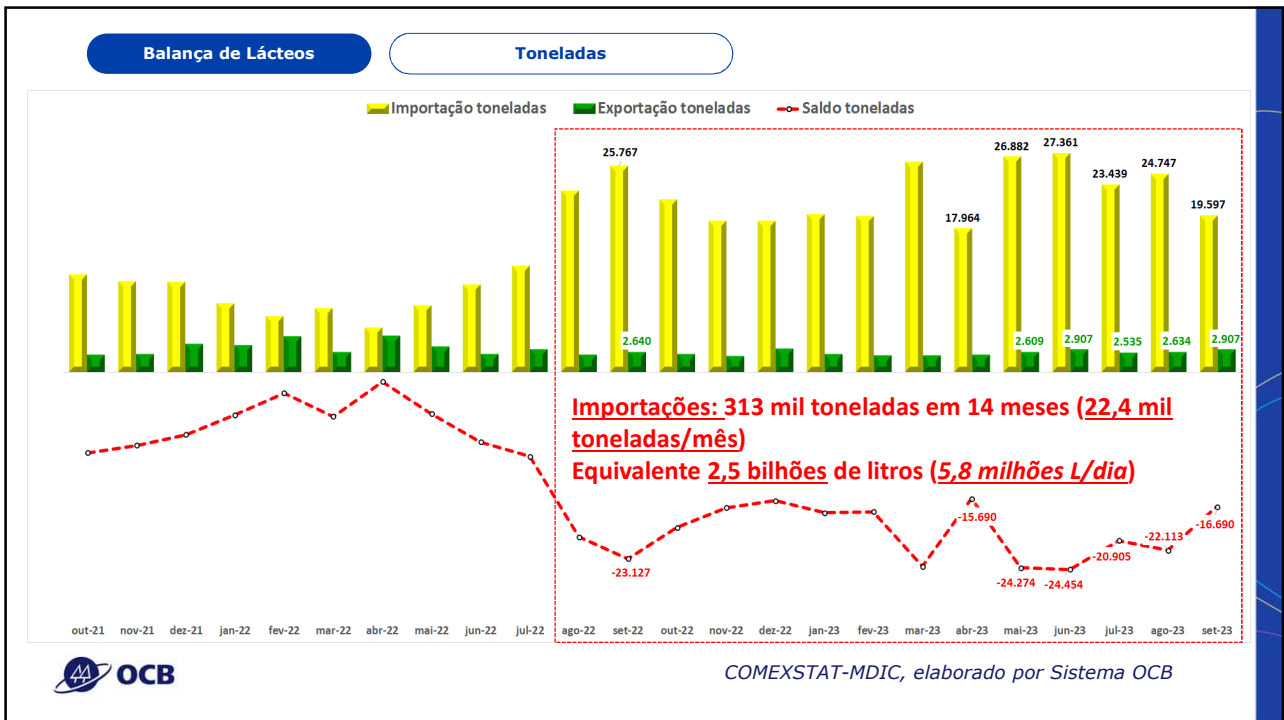

Impactos no Brasil do Acordo Mercosul

IMPORTAÇÃO DE LÁCTOES

Vicente Nogueira Netto
 Coordenador da Câmara do Leite do Sistema OCB

somoscoop

19/10/2023

Produção Brasil

Brasil
 1,176 milhão de estabelecimentos agropecuários que produziram leite

Importância Social e Econômica da Pecuária de Leite para o Brasil

Fonte: IBGE (Censo Agropecuário)

IBGE, Embrapa Gado de Leite

Exportações Uruguai

% dos valores

2023										
Posição	Trimestre 1		Trimestre 2		Trimestre 3		Trimestre 4		Total	
1	BRASIL	41%	BRASIL	67%	BRASIL	43%				
2	ARGELIA	13%	ARGELIA	6%	ARGELIA	25%				
3	RUSIA	7%	RUSIA	4%	MEXICO	3%				
4	CHINA	7%	ARGENTINA	3%	ARGENTINA	3%				
5	MEXICO	4%	CHINA	2%	NIGERIA	3%				

2022										
Posição	Trimestre 1		Trimestre 2		Trimestre 3		Trimestre 4		Total	
1	ARGELIA	30%	ARGELIA	30%	BRASIL	42%	BRASIL	39%	BRASIL	29%
2	CHINA	18%	BRASIL	16%	ARGELIA	14%	ARGELIA	20%	ARGELIA	23%
3	BRASIL	11%	CHINA	12%	CHINA	10%	RUSIA	6%	CHINA	10%
4	RUSIA	6%	EGIPTO	4%	CUBA	4%	MEXICO	3%	RUSIA	4%
5	EGIPTO	5%	ARGENTINA	4%	RUSIA	4%	BAHREIN	3%	CUBA	3%