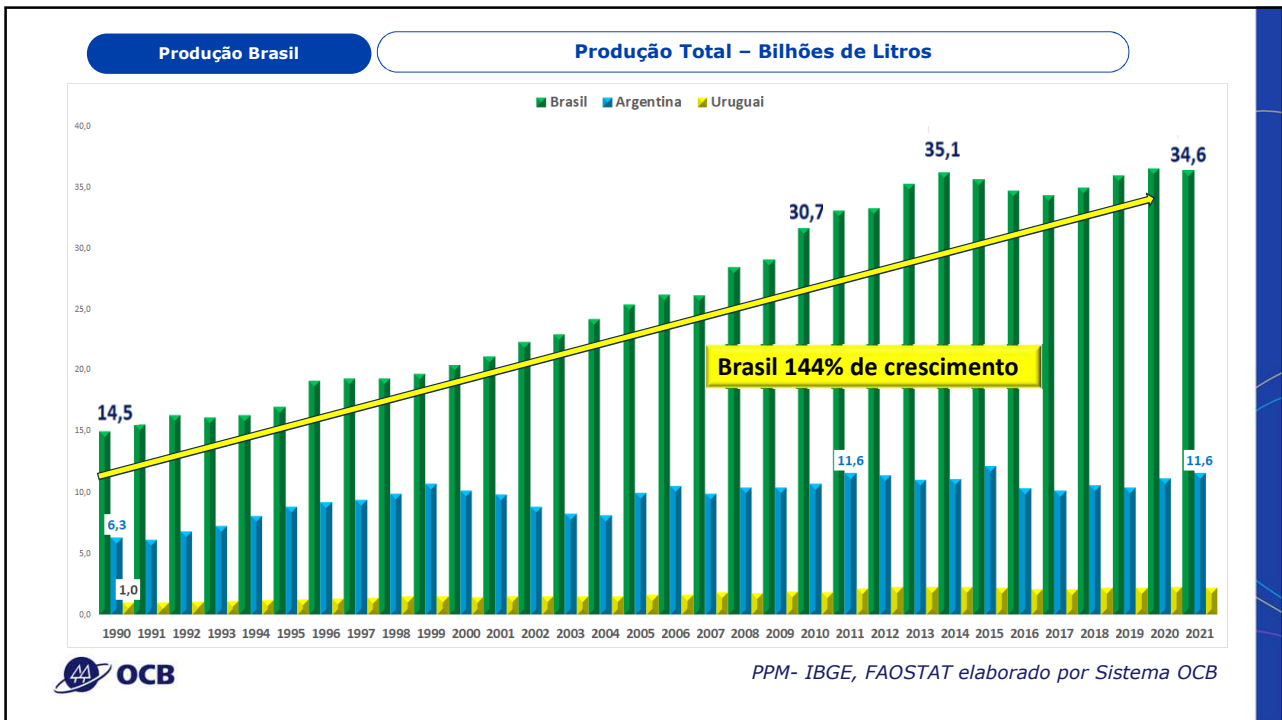

Impactos no Brasil do Acordo Mercosul

IMPORTAÇÃO DE LÁCTOES

Vicente Nogueira Netto
 Coordenador da Câmara do Leite do Sistema OCB

somoscoop

19/10/2023

Produção Brasil

Brasil
 1,176 milhão de estabelecimentos agropecuários que produziram leite

Importância Social e Econômica da Pecuária de Leite para o Brasil

Fonte: IBGE (Censo Agropecuário)

IBGE, Embrapa Gado de Leite

Exportações Uruguai

% dos valores

2023										
Posição	Trimestre 1		Trimestre 2		Trimestre 3		Trimestre 4		Total	
1	BRASIL	41%	BRASIL	67%	BRASIL	43%				
2	ARGELIA	13%	ARGELIA	6%	ARGELIA	25%				
3	RUSIA	7%	RUSIA	4%	MEXICO	3%				
4	CHINA	7%	ARGENTINA	3%	ARGENTINA	3%				
5	MEXICO	4%	CHINA	2%	NIGERIA	3%				

2022										
Posição	Trimestre 1		Trimestre 2		Trimestre 3		Trimestre 4		Total	
1	ARGELIA	30%	ARGELIA	30%	BRASIL	42%	BRASIL	39%	BRASIL	29%
2	CHINA	18%	BRASIL	16%	ARGELIA	14%	ARGELIA	20%	ARGELIA	23%
3	BRASIL	11%	CHINA	12%	CHINA	10%	RUSIA	6%	CHINA	10%
4	RUSIA	6%	EGIPTO	4%	CUBA	4%	MEXICO	3%	RUSIA	4%
5	EGIPTO	5%	ARGENTINA	4%	RUSIA	4%	BAHREIN	3%	CUBA	3%