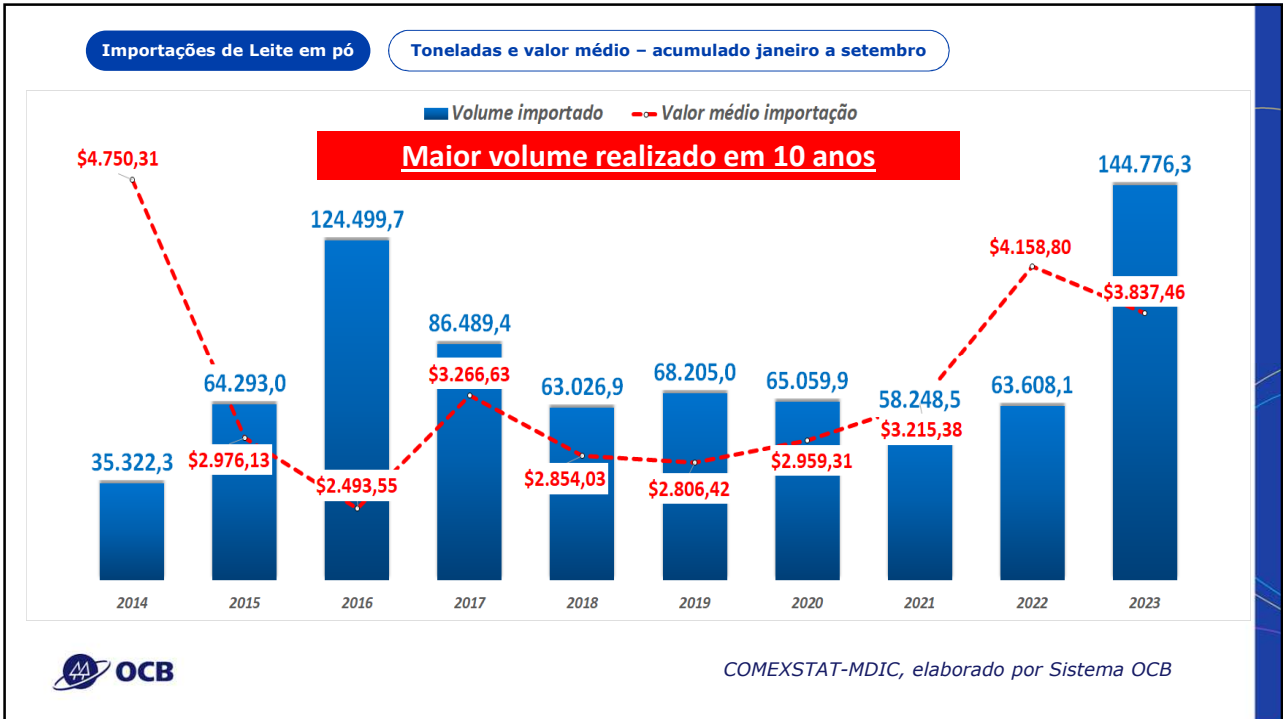

Impactos no Brasil do Acordo Mercosul

IMPORTAÇÃO DE LÁCTOES

Vicente Nogueira Netto
 Coordenador da Câmara do Leite do Sistema OCB

somoscoop

19/10/2023

Produção Brasil

Brasil
 1,176 milhão de estabelecimentos agropecuários que produziram leite

Importância Social e Econômica da Pecuária de Leite para o Brasil

Fonte: IBGE (Censo Agropecuário)

IBGE, Embrapa Gado de Leite

Exportações Uruguai

% dos valores

2023										
Posição	Trimestre 1		Trimestre 2		Trimestre 3		Trimestre 4		Total	
1	BRASIL	41%	BRASIL	67%	BRASIL	43%				
2	ARGELIA	13%	ARGELIA	6%	ARGELIA	25%				
3	RUSIA	7%	RUSIA	4%	MEXICO	3%				
4	CHINA	7%	ARGENTINA	3%	ARGENTINA	3%				
5	MEXICO	4%	CHINA	2%	NIGERIA	3%				

2022										
Posição	Trimestre 1		Trimestre 2		Trimestre 3		Trimestre 4		Total	
1	ARGELIA	30%	ARGELIA	30%	BRASIL	42%	BRASIL	39%	BRASIL	29%
2	CHINA	18%	BRASIL	16%	ARGELIA	14%	ARGELIA	20%	ARGELIA	23%
3	BRASIL	11%	CHINA	12%	CHINA	10%	RUSIA	6%	CHINA	10%
4	RUSIA	6%	EGIPTO	4%	CUBA	4%	MEXICO	3%	RUSIA	4%
5	EGIPTO	5%	ARGENTINA	4%	RUSIA	4%	BAHREIN	3%	CUBA	3%