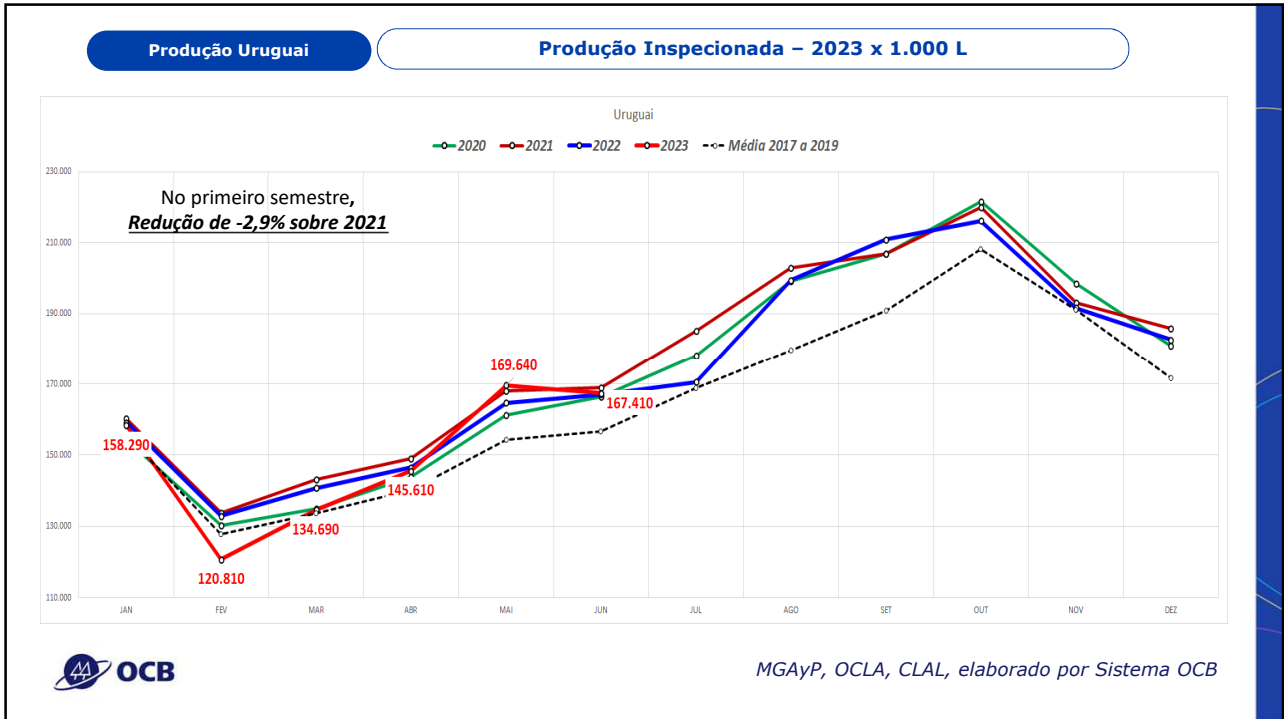

2022										
Posição	Trimestre 1		Trimestre 2		Trimestre 3		Trimestre 4		Total	
1	ARGELIA	30%	ARGELIA	30%	BRASIL	42%	BRASIL	39%	BRASIL	29%
2	CHINA	18%	BRASIL	16%	ARGELIA	14%	ARGELIA	20%	ARGELIA	23%
3	BRASIL	11%	CHINA	12%	CHINA	10%	RUSIA	6%	CHINA	10%
4	RUSIA	6%	EGIPTO	4%	CUBA	4%	MEXICO	3%	RUSIA	4%
5	EGIPTO	5%	ARGENTINA	4%	RUSIA	4%	BAHREIN	3%	CUBA	3%

Estudo de monitoramento interno/uso restrito

INALE, elaborado por Sistema OCB

Importações de Leite em pó

Toneladas

COMEXSTAT-MDIC, elaborado por Sistema OCB

Obrigado

sistemaocb

www.somoscooperativismo.coop.br

somoscoop

OCB
 Organização das
 Cooperativas Brasileiras

Importações de Leite em pó
Toneladas e valor médio – acumulado janeiro a setembro

COMEXSTAT-MDIC, elaborado por Sistema OCB

ENCONTRO DOS PRODUTORES BRASILEIROS DE LEITE