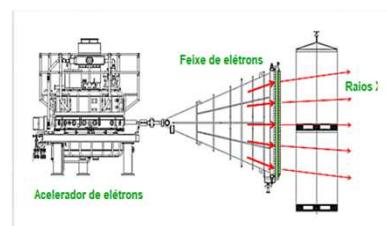

Programa Nuclear da Marinha

SN-BR

Energia

Radiofármacos

Irradiação de Alimentos

Programas Estratégicos: SisGAAz

Marinha diz que 900 toneladas de óleo foram retiradas de praias no NE

Segundo o Ibama, 72 municípios de nove estados tiveram suas praias afetadas pelo material