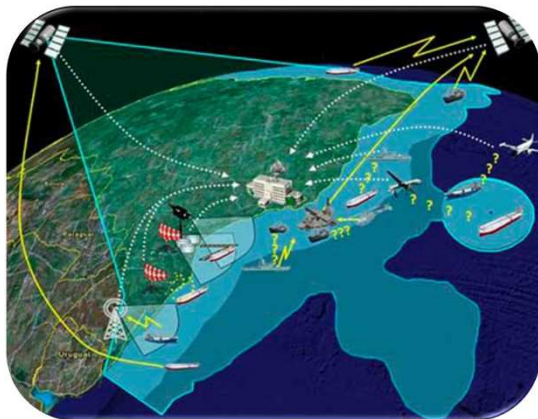

Programas Estratégicos: SisGAAz

Emprego Dual

Monitoramento

Proteção