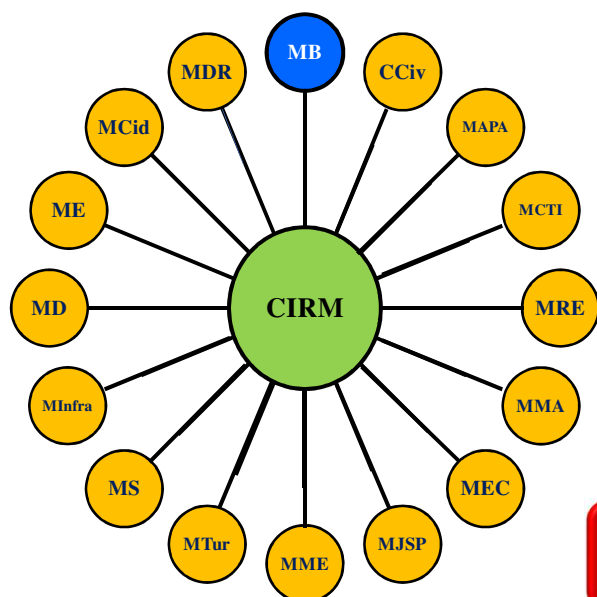

Por Igor Jakimes, Fernanda Zaidi e Evelyn Viegas, G1 BR e Inova TV Canal

Marinha envia seus dois maiores navios para auxiliar no combate ao vazamento de óleo no Nordeste

A última embarcação deixou o Rio no fim da tarde desta segunda-feira (4). O primeiro navio saiu por volta do meio-dia. Eles devem chegar ao Nordeste no dia 10.

Por Ari Peixoto, TV Globo

Programas Estratégicos: SisGAAz

Emprego Dual

Monitoramento

Proteção

Programas Estratégicos: SisGAAz

Ação Orçamentária : 2E97

**CÂMARA DOS
DEPUTADOS**