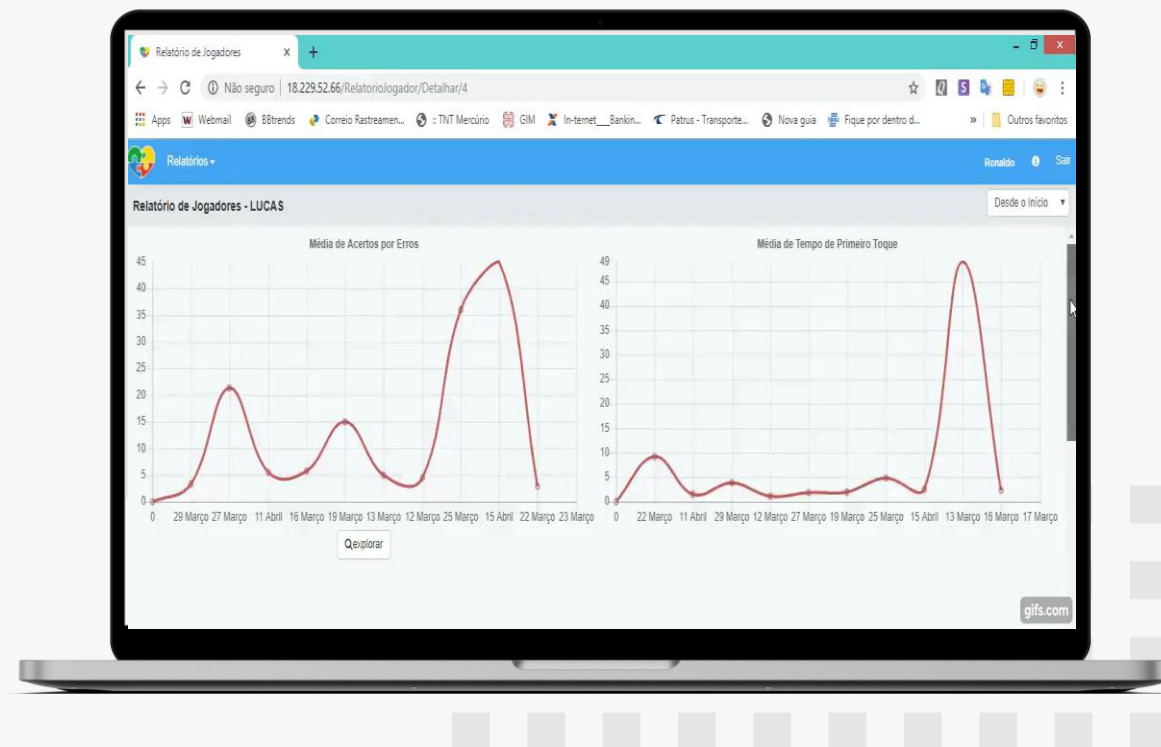

Visão do Professor

- ✓ Dados para auxiliar na Educação.
- ✓ Relatórios de desempenho cognitivo.
- ✓ Possibilidade de exportar pra PDF
- ✓ Resultados mais rápidos e assertivos.
- ✓ Economia de tempo e dinheiro