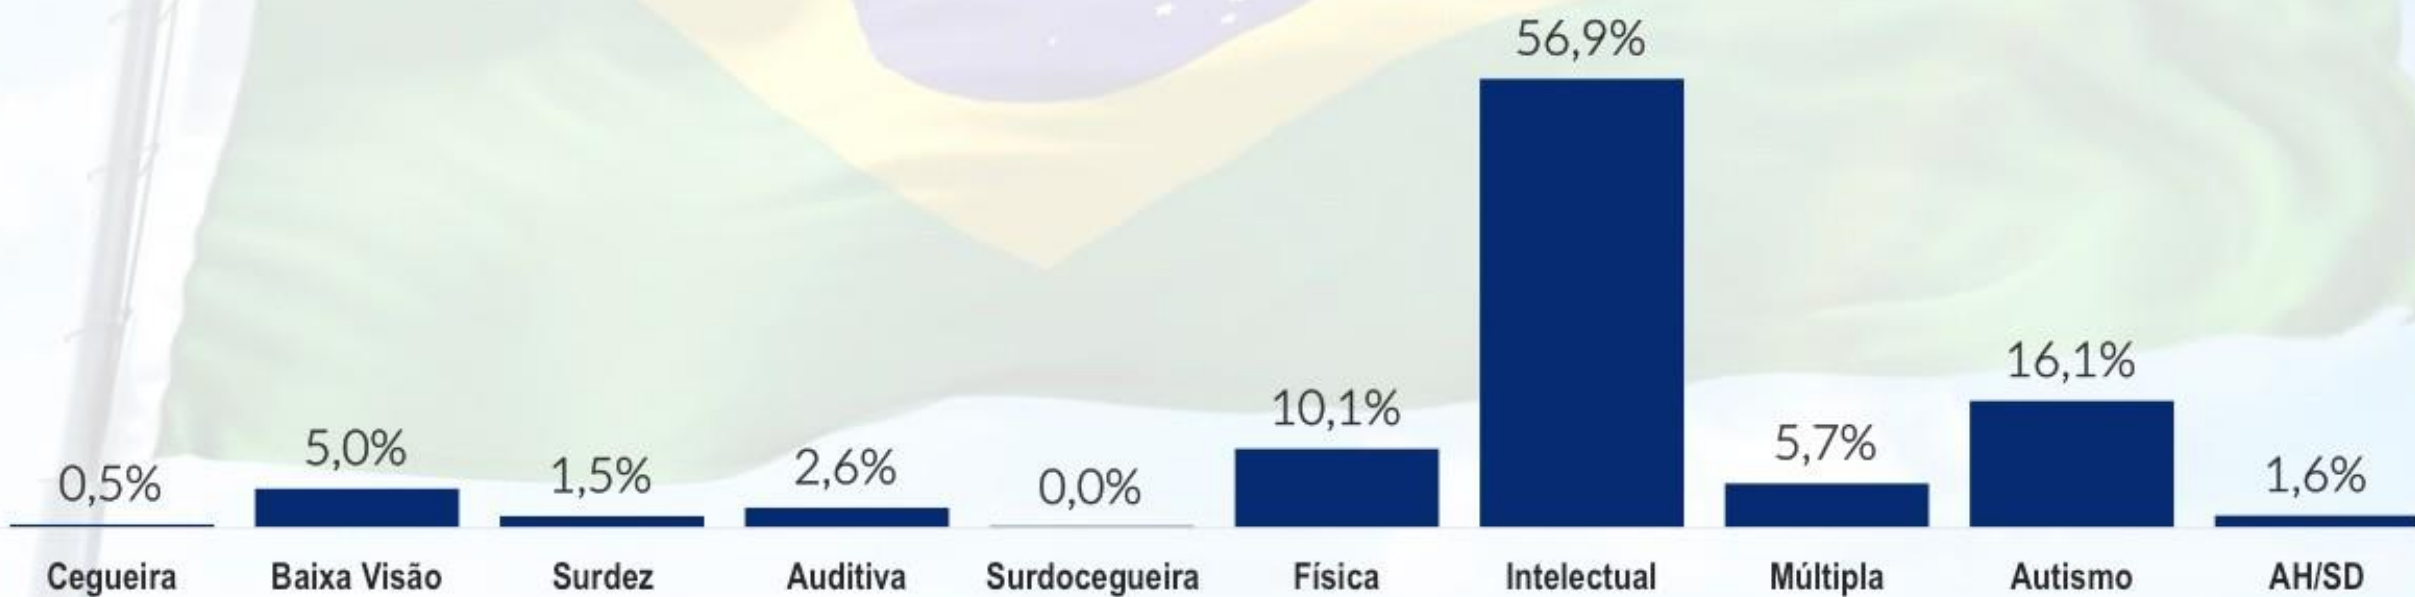

JADE

Educação Inclusiva no Brasil

Panorama geral da Educação Básica – Censo MEC/2020

1,3

milhões de matrículas

Correspondem a **2.7%** do total de matrículas na Educação Básica (**47,2 milhões**)

Matrículas nas Redes (*em milhares):

Fed.: **6 (<0,5%)**

Est.: **401 (31%)**

Mun.: **702 (54%)**

Priv.: **198 (15%)**

123,5 mil

estabelecimentos atendem a EE (**69%** do total: **179,5 mil**)

Prêmios

Campus Mobile, 2018