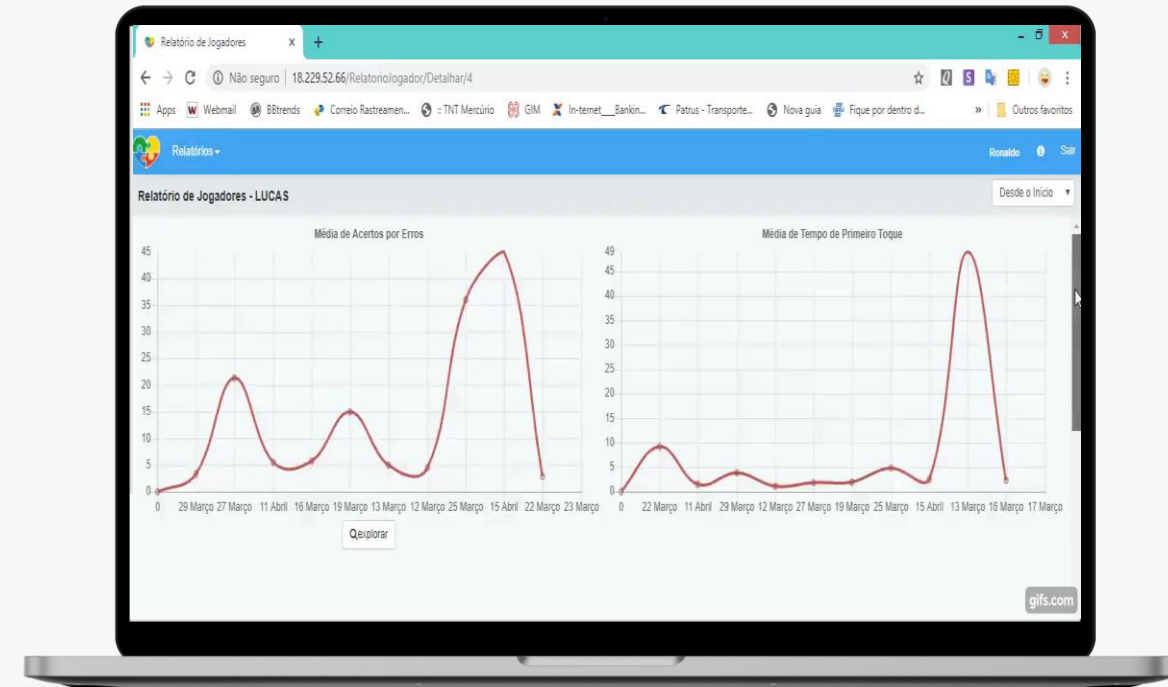

Baixa interação em tecnologia pelas crianças

Dificuldade de medir evolução real

Tempo excessivo gasto em tentativa e erro

Falta de ferramentas tecnológicas úteis para auxiliar na Educação

Desistência pelos familiares

Solução

- ✓ **Estimula interação** com exercícios **cognitivos**
- ✓ **Método científico validado** e usado por mais de 40 anos
- ✓ **Relatórios educacionais em tempo real.**
- ✓ **Elimina a tentativa e erro** pela especificidade dos dados individualizados obtidos
- ✓ **Pais também podem acompanhar a evolução do filho** com gráficos e sem subjetividade