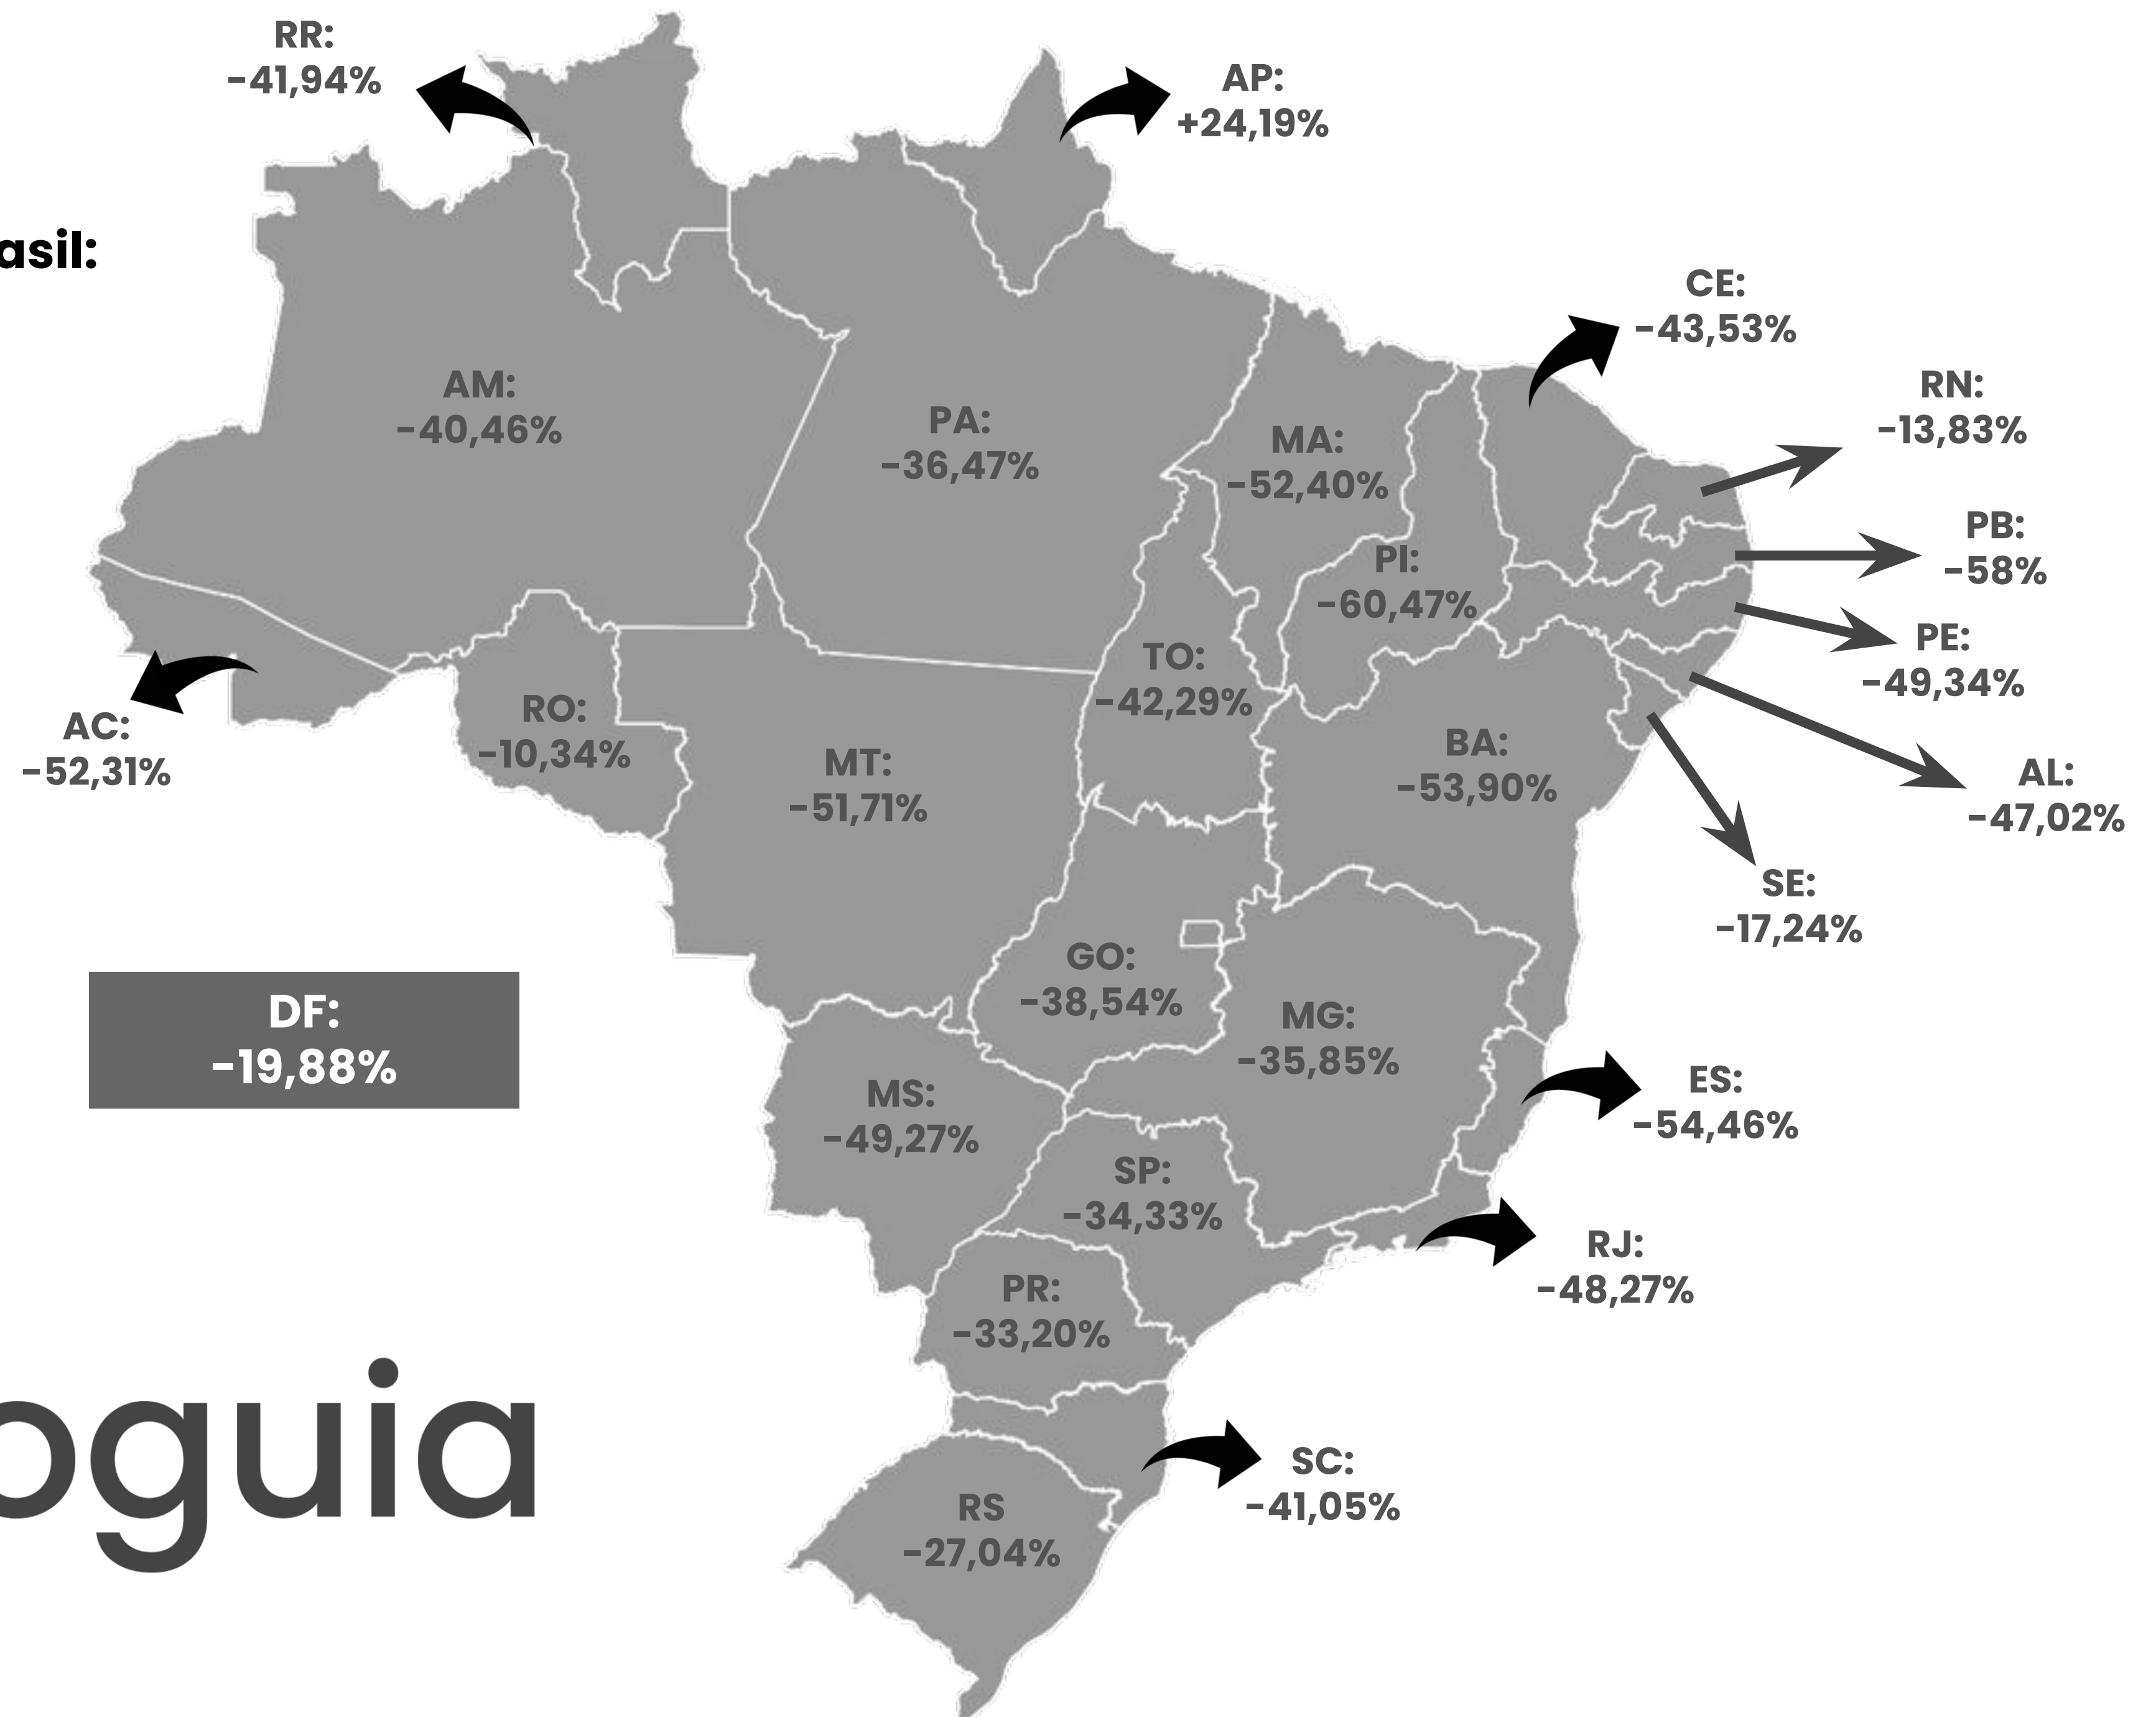

## Comparativo biópsias Brasil:

2019: 737.804

**2020: 455.423**

**Queda de: 38,27%**

Maiores quedas:

Estado	2019	2020	Percentual de queda
Piauí	4.759	1.881	-60,47%
Paraíba	7.747	3.254	-58,00%
Espírito Santo	16.148	7.354	-54,46%
Bahia	46.929	21.633	-53,90%
Maranhão	13.244	6.304	-52,40%