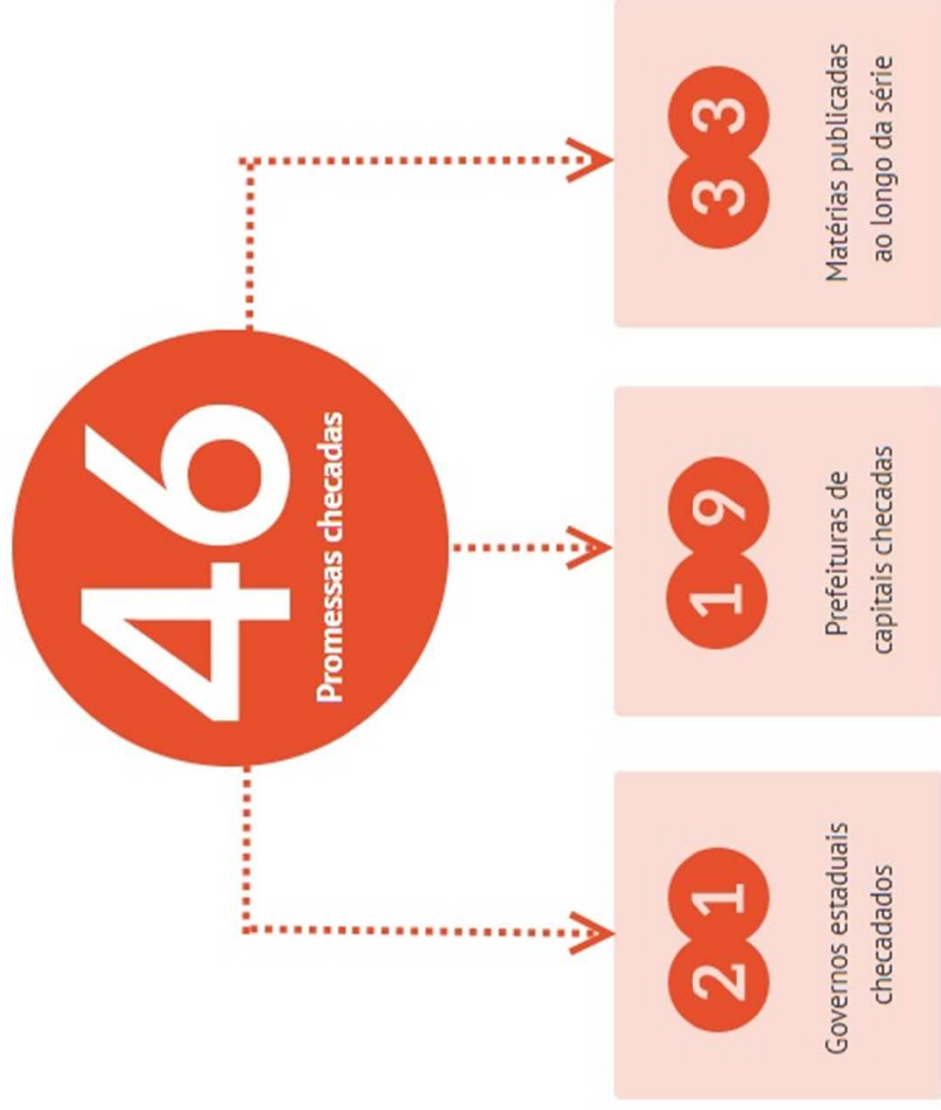

Integramos a *IFCN*, rede mundial de checadores.

Representamos o Brasil em eventos globais como maratonas de checagem da Cúpula do G-20 e debates da eleição americana.

**8,3 milhões de *page views* desde fevereiro de 2016**

**FOLHA DE S. PAULO**

★ ★ UM JORNAL A SERVIÇO DO BRASIL

**ÉPOCA**

#SOBREELAS

“Reduzir os índices de violência  
contra segmentos – especialmente  
(...) mulheres”

Programa de governo de Rodrigo Rollemberg (PSB),  
governador do Distrito Federal

#SOBREELAS

Promessa de Rollemberg não freia  
violência contra mulher no DF

Lupa

#SOBREELAS

**“Promover igualdade de oportunidades (entre homens e mulheres) na gestão pública”**

Programa de governo de Rui Costa (PT), governador da Bahia

# 13 anos

É a média de idade das 19 vítimas identificadas pela PRF em 28 casos de exploração sexual de crianças e adolescentes nas estradas

#SOBREELAS