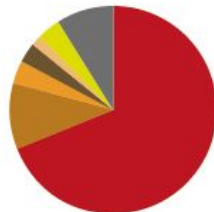

Nil Santos

ENERGIA SOLAR

SE SUA CONTA DE LUZ FOSSE REDUZIDA PELA METADE, COM O QUE GASTARIA O QUE SOBROU?

69.1%
ALIMENTOS

10.3%
ALUGUEL, CONTAS

3.6%
ROUPA

2.9%
POUPANÇA

1.7%
EDUCAÇÃO

3.6%
MEDICAMENTOS
SAÚDE

8.8%
OUTROS

ACESSO DEMOCRÁTICO

53 anos, é empreendedora e mobilizadora social, fundadora e presidente da Associação de Mulheres de Atitude e Compromisso Social - AMAC, na comunidade **Dique da Vila Alzira, Duque de Caxias**. Atua no combate a violência doméstica e em apoio à famílias em situação de vulnerabilidade social e, na Rede Favela Sustentável como liderança, participando de todo o processo da pesquisa que gerou o relatório *Justiça Hídrica e Energética nas Favelas*, e se tornou referência internacional como 1ª sede comunitária com energia fotovoltaica em Duque de Caxias.