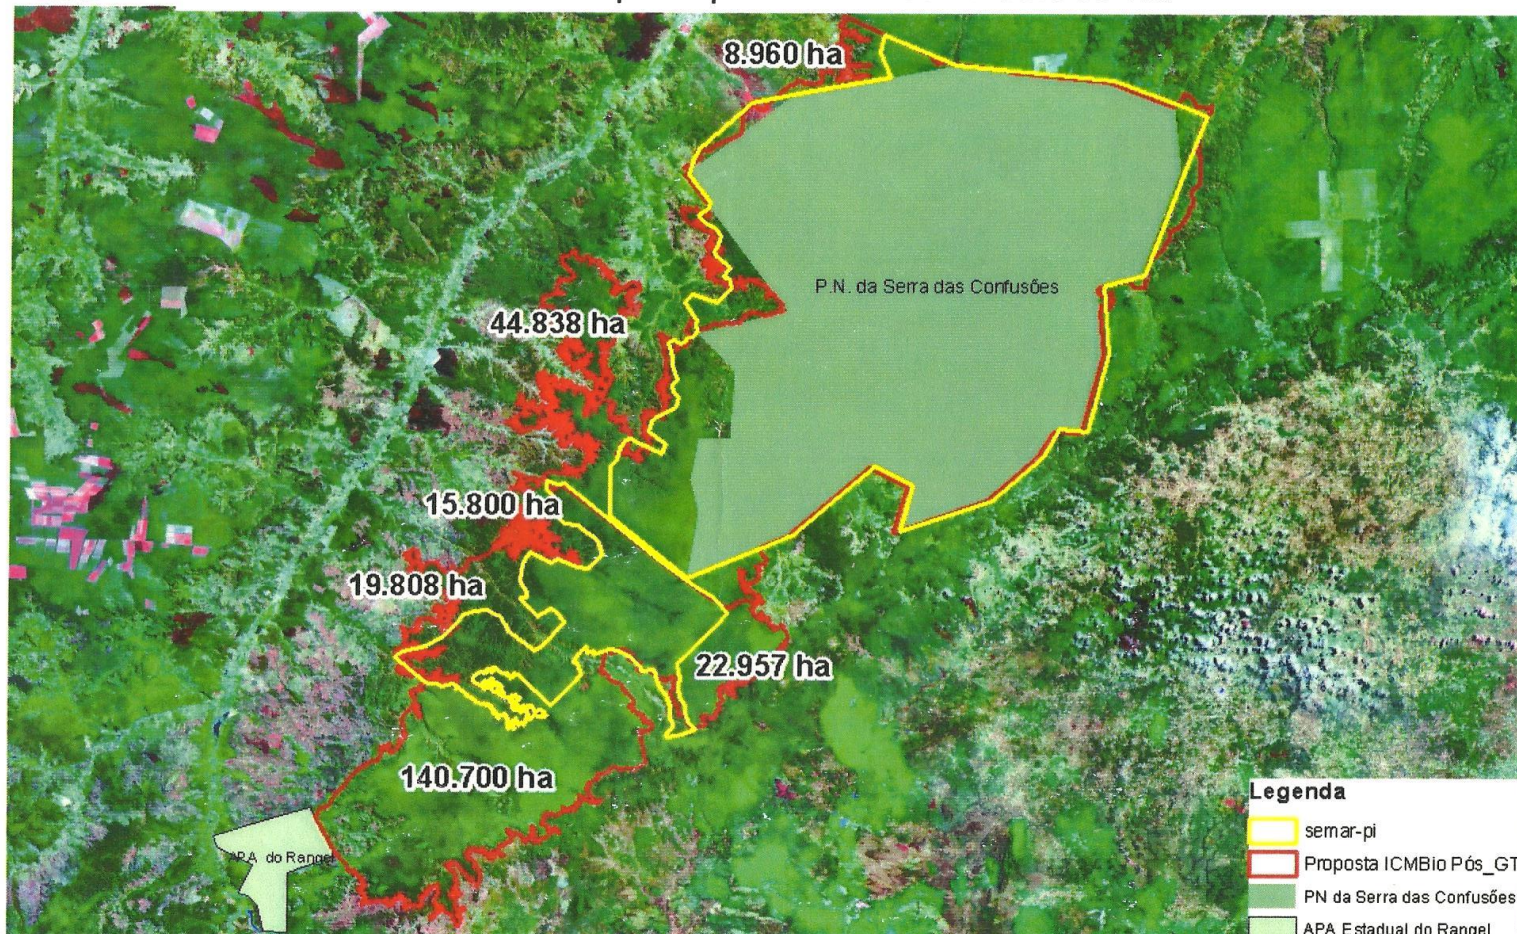

# Área pública grilada pela JB Carbon em 2006

# Empresa consegue licença do Ibama/Semar. Começa a destruição

Margareth Leite

77.947 hec.Transformados em Carvão.  
Total do projeto 114.755hec

# Governo decide ampliar Parque Nacional Serra das Confusões sem Serra Vermelha

**PROPOSTA PÓS-GT - MMA/ICMBio e SEMA-PI**  
Área total referente aos principais conflitos: 253.063 ha