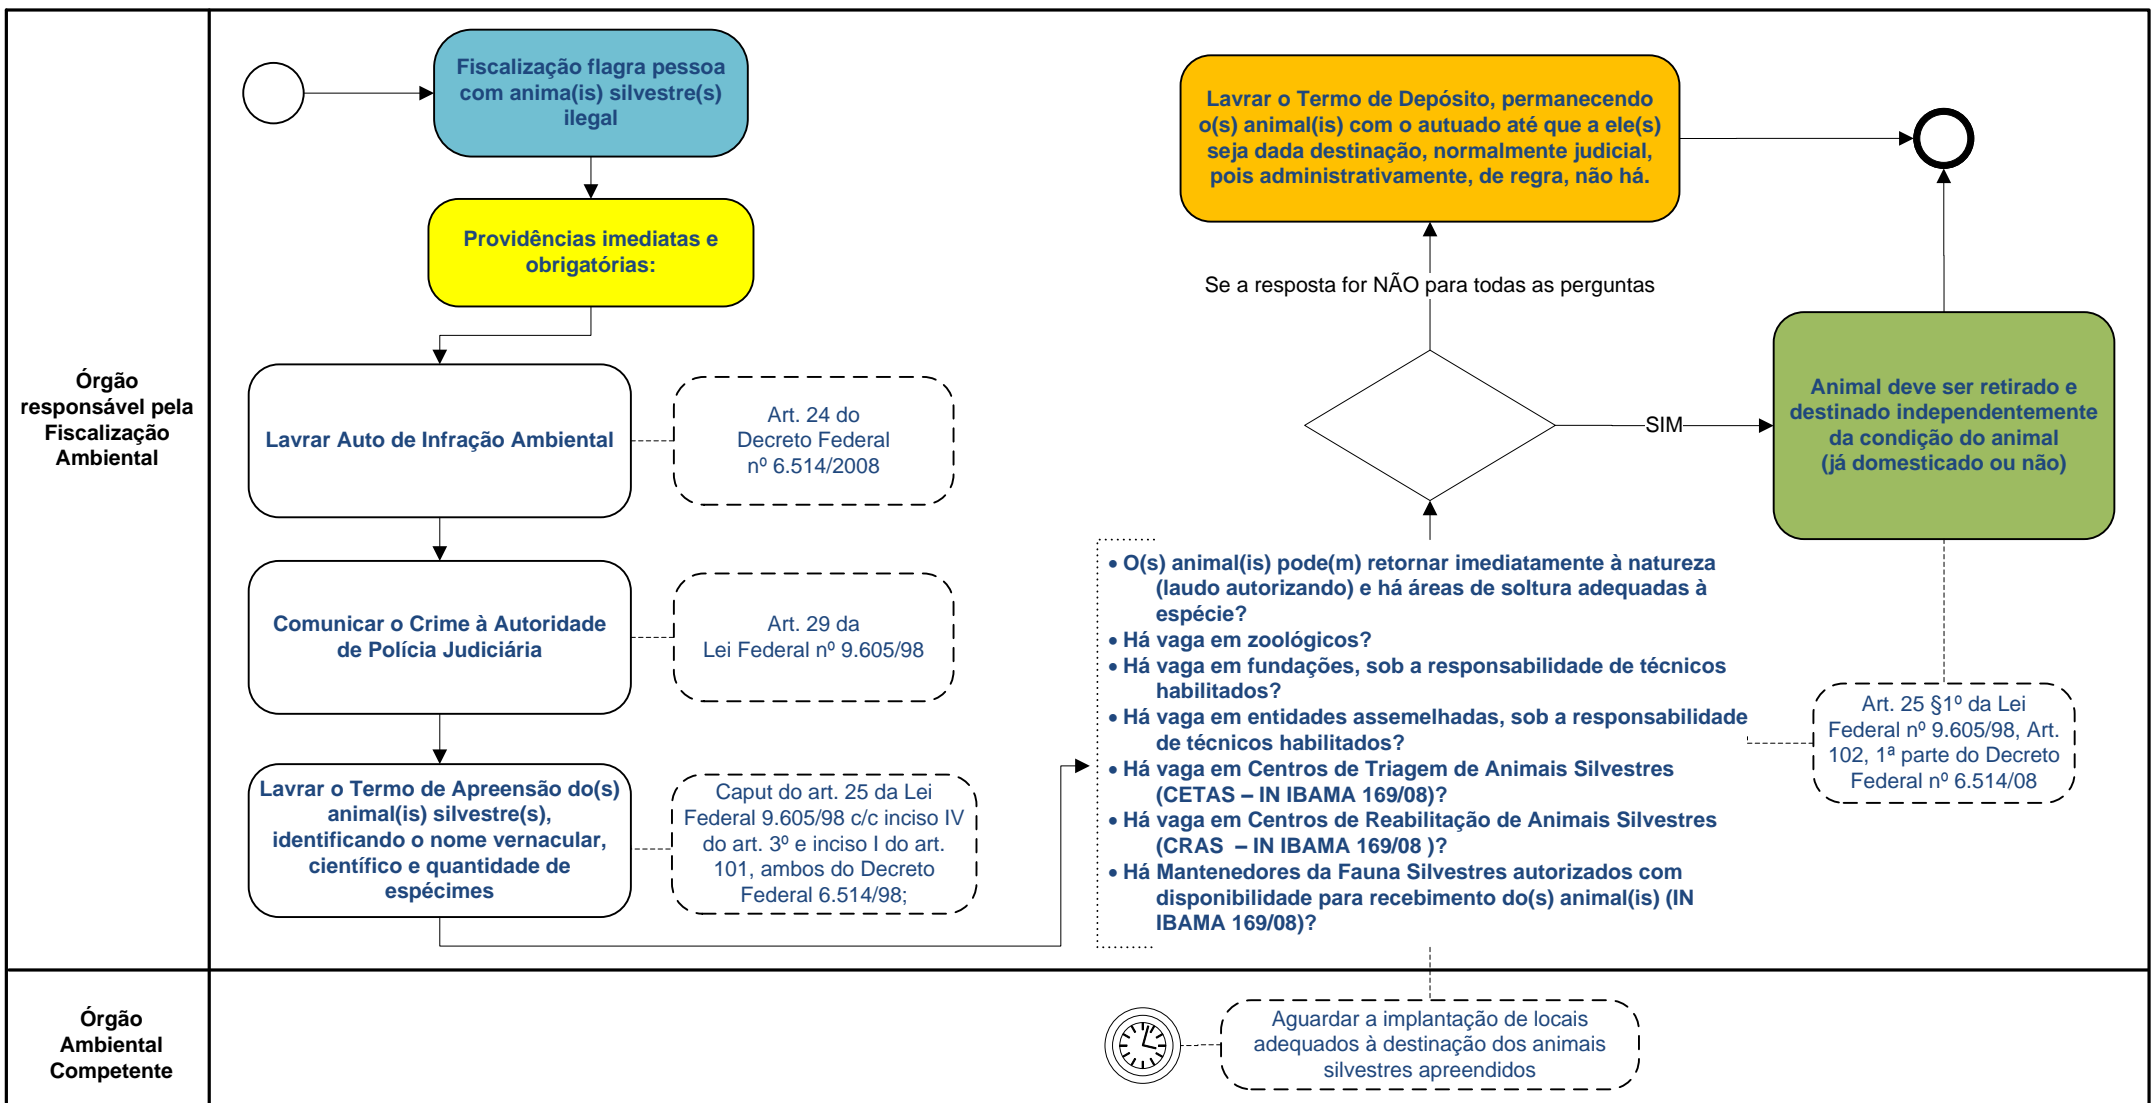

COMO OCORRE A DESTINAÇÃO DA FAUNA SILVESTRE APREENDIDA ATUALMENTE

(Ref.: Lei Federal nº 9.605/98, Resolução CONAMA nº 384/2006)

Legenda									
○ Evento Inicial	🕒 Evento Timer	🔗 Evento Link: Final	✉️ Evento Mensagem: Final	⚡ Conector "E"	➔ Conector de Sequência	🔄 Repetição			
○ Evento Intermediário	➔ Evento Link: Inicial	✉️ Evento Mensagem: Inicio	📄 Tarefa/Atividade	⚡ Conector "OU" Exclusivo	📄 Conector de Mensagem	📄 Objeto de Dados			
● Evento Final	➔ Evento Link: Intermediário	✉️ Evento Mensagem: Intermediário	📄 Sub-processo	⚡ Conector "OU" Inclusivo	➔ Conector de Associação				