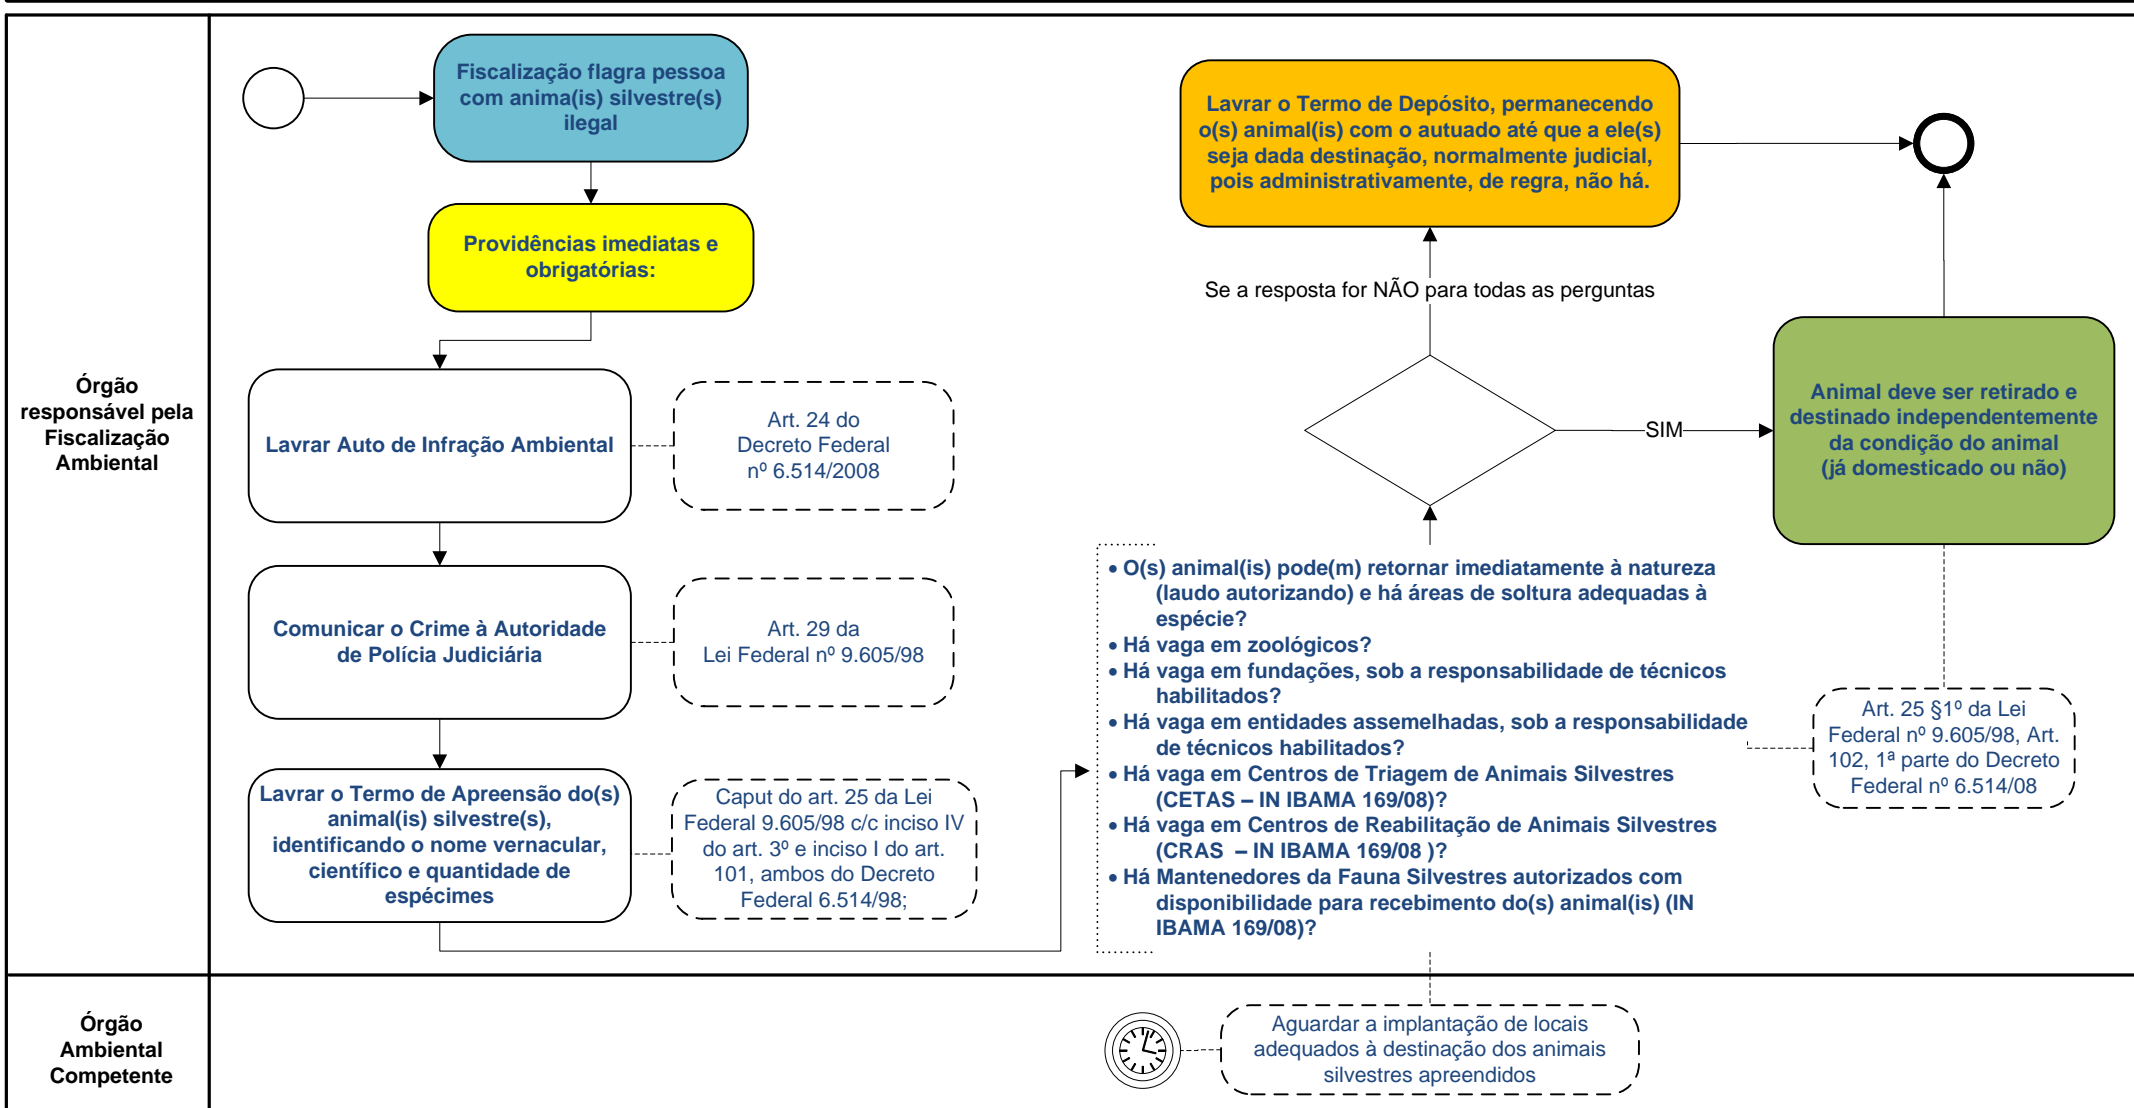

## COMO OCORRE A DESTINAÇÃO DA FAUNA SILVESTRE APREENDIDA ATUALMENTE

(Ref.: Lei Federal nº 9.605/98, Resolução CONAMA nº 384/2006)

OUT/2013 Página 1/1		Legenda											
○	Evento Inicial	🕒	Evento Timer	🔗	Evento Link: Final	✉️	Evento Mensagem: Final	⚡	Conector "E"	➔	Conector de Sequência	🔄	Repetição
○	Evento Intermediário	➔	Evento Link: Inicial	✉️	Evento Mensagem: Início	📄	Tarefa/Atividade	⚡	Conector "OU" Exclusivo	🔗	Conector de Mensagem	📄	Objeto de Dados
●	Evento Final	➔	Evento Link: Intermediário	✉️	Evento Mensagem: Intermediário	📄	Sub-processo	⚡	Conector "OU" Inclusivo	➔	Conector de Associação		