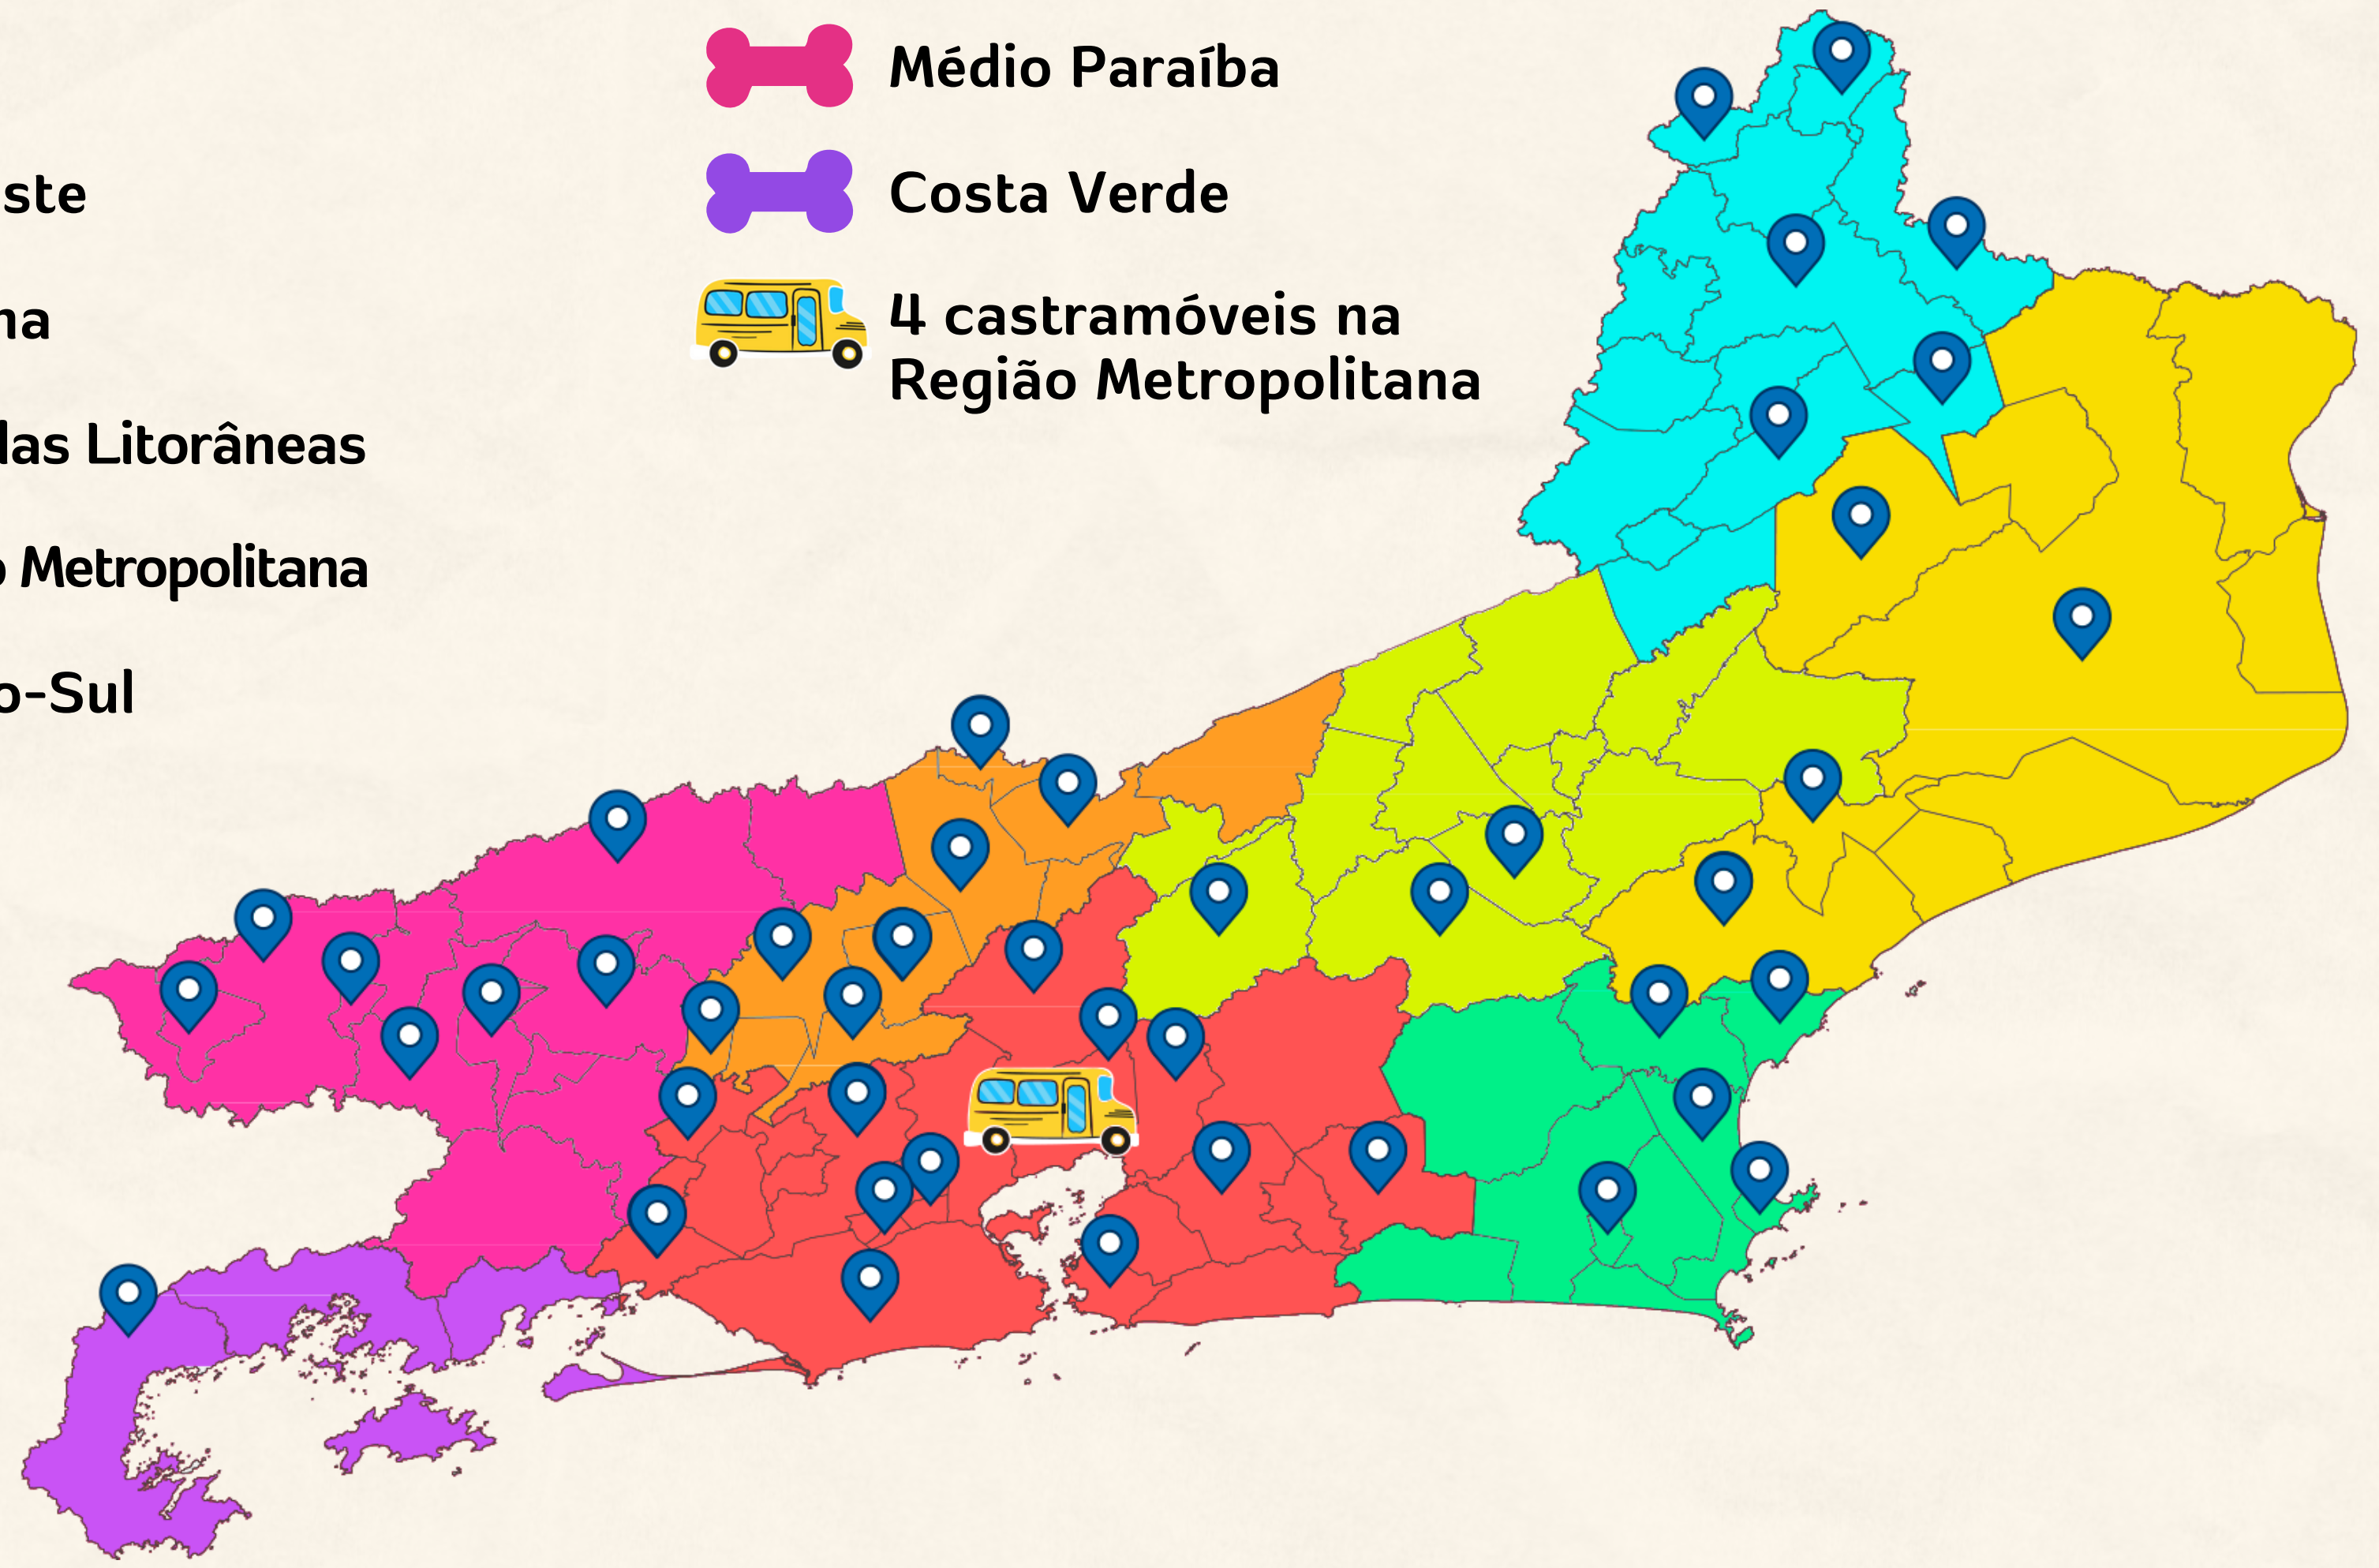

- 1º ano: 12 animais
- 2º ano: 66 animais
- 3º ano: 382 animais
- 4º ano: 2.201 animais
- 5º ano: 12.680 animais
- 6º ano: 73.041 animais
- 7º ano: 420.715 animais
- 8º ano: 2.423.316 animais
- 9º ano: 13.968.290 animais

O Estado do Rio de Janeiro fez a contratação por meio de licitação pública em **todas as regiões do estado.**

2 modelos:

Clínicas particulares em todas as regiões e **Castramóveis** na Região Metropolitana, onde a demanda é maior.

-  Norte
-  Noroeste
-  Serrana
-  Baixadas Litorâneas
-  Região Metropolitana
-  Centro-Sul

-  Médio Paraíba
-  Costa Verde
-  4 castramóveis na Região Metropolitana

**Clínicas
veterinárias
conveniadas**