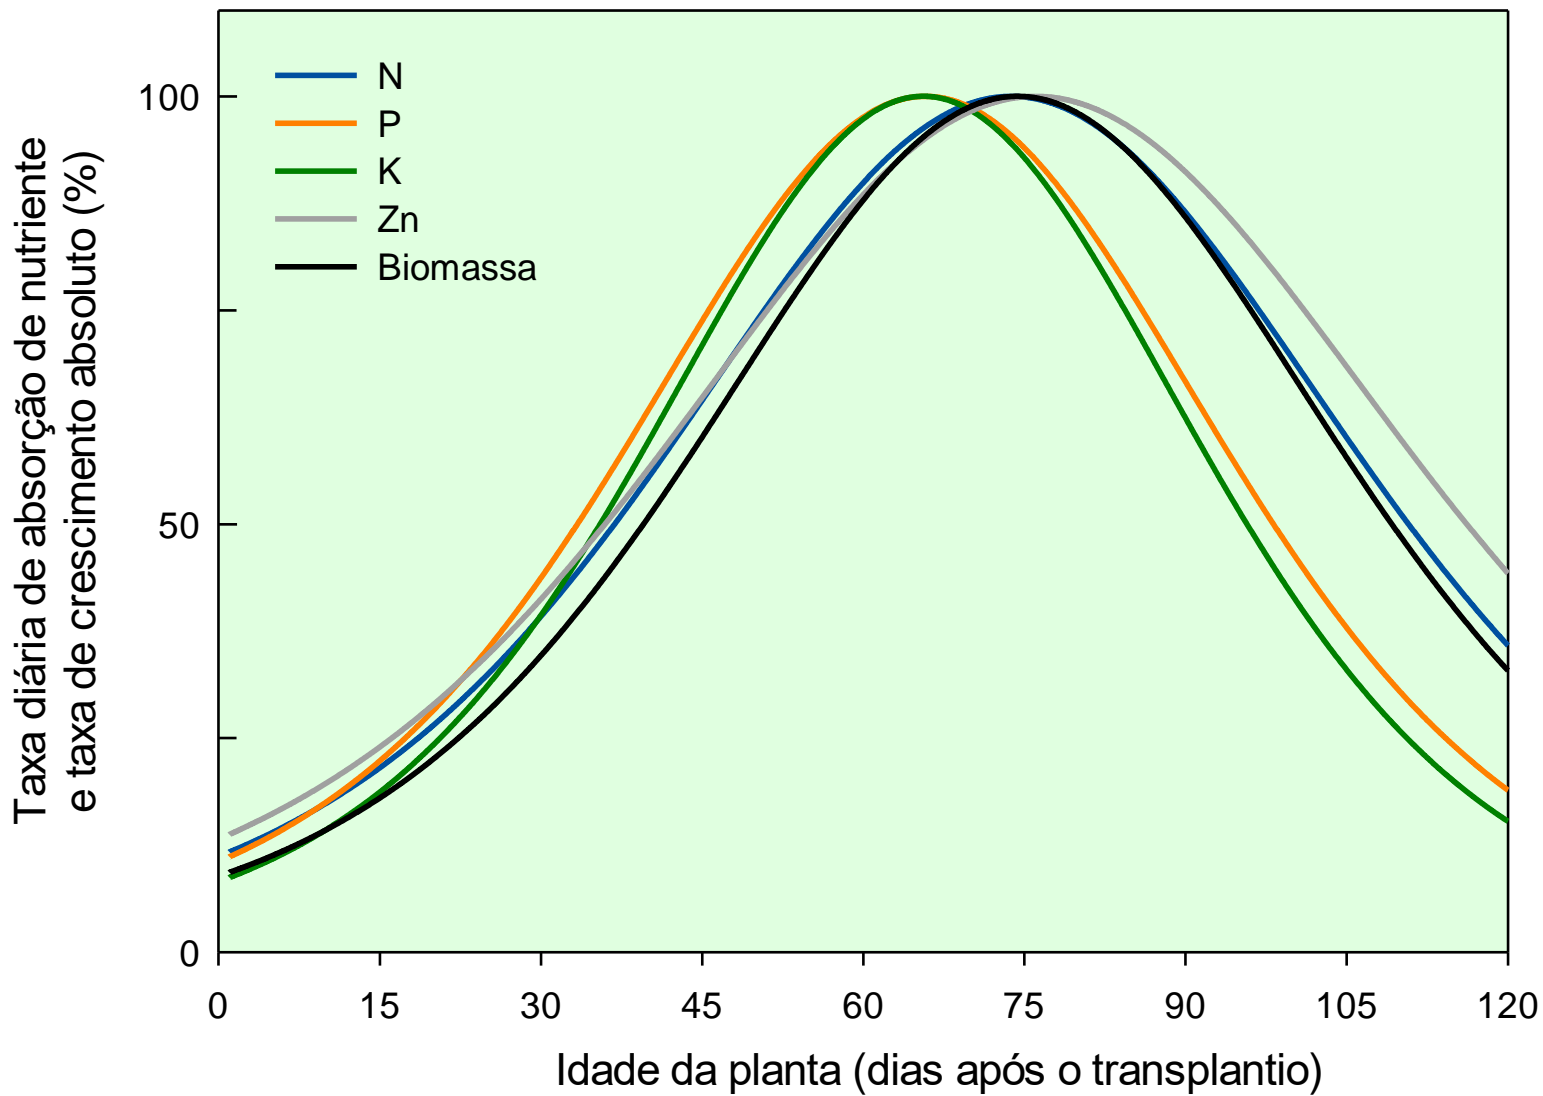

Sistema de Plantio Direto de Hortaliças (SPDH+):

“Método de transição agroecológica
com todas Agriculturas Familiares”

Brasília, 12 setembro de 2023

**A planta
Como centro do
agroecossistema.**

Promover
saúde de planta.

17 10 2007

4 12 2009

Taxa Diária de Absorção de Nutrientes pelo tomateiro e de crescimento absoluto (G) cv. Carmen, EECdor, 1999.

4 12 2009