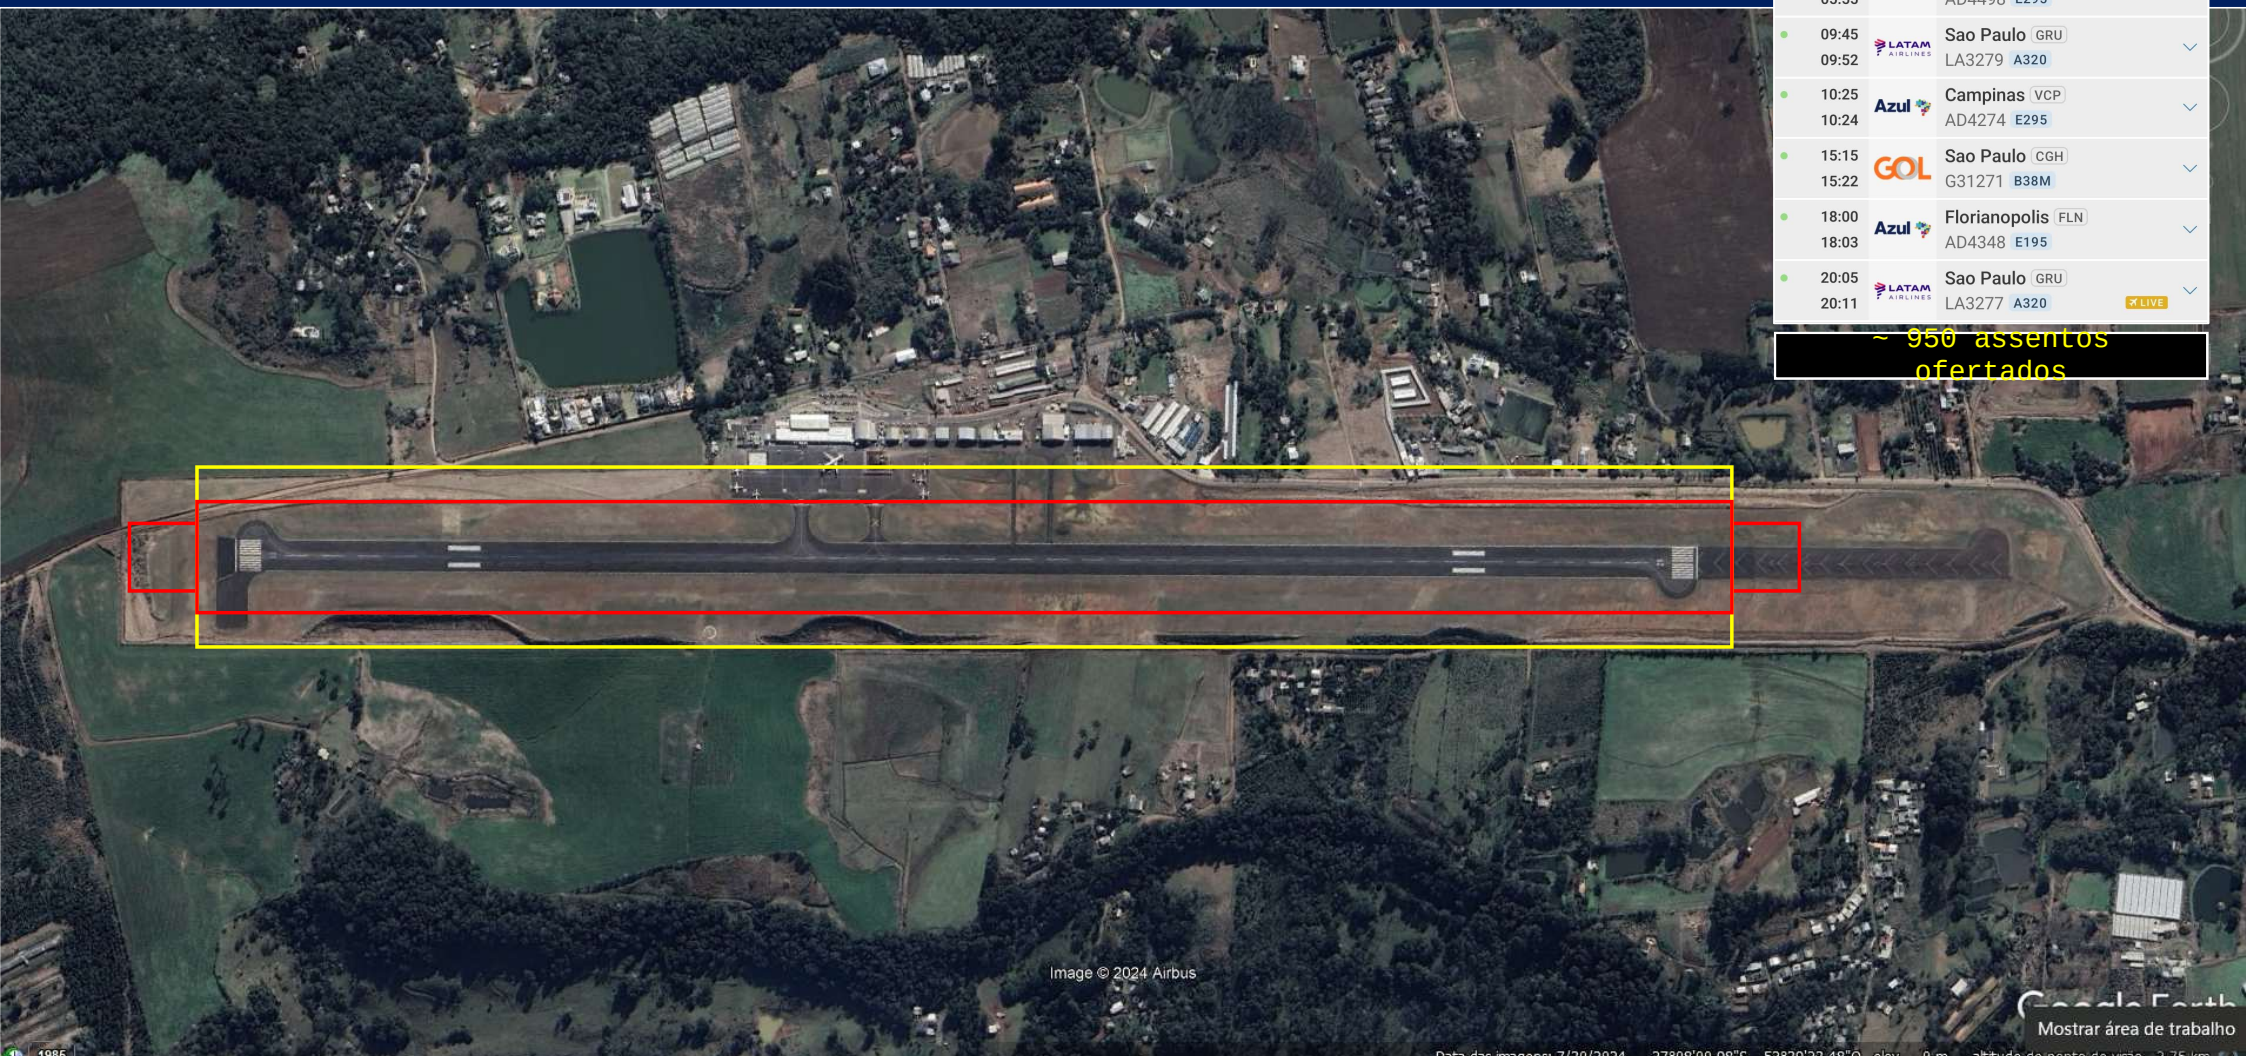

~ 950 assentos ofertados

Image © 2024 Airbus

Google Earth
Mostrar área de trabalho

Data das imagens: 7/30/2024 27°08'00.98"S 52°39'23.48"O elev. 0 m altitude do ponto de visão: 2,75 km

ACOMPANHE A ANAC NAS REDES SOCIAIS