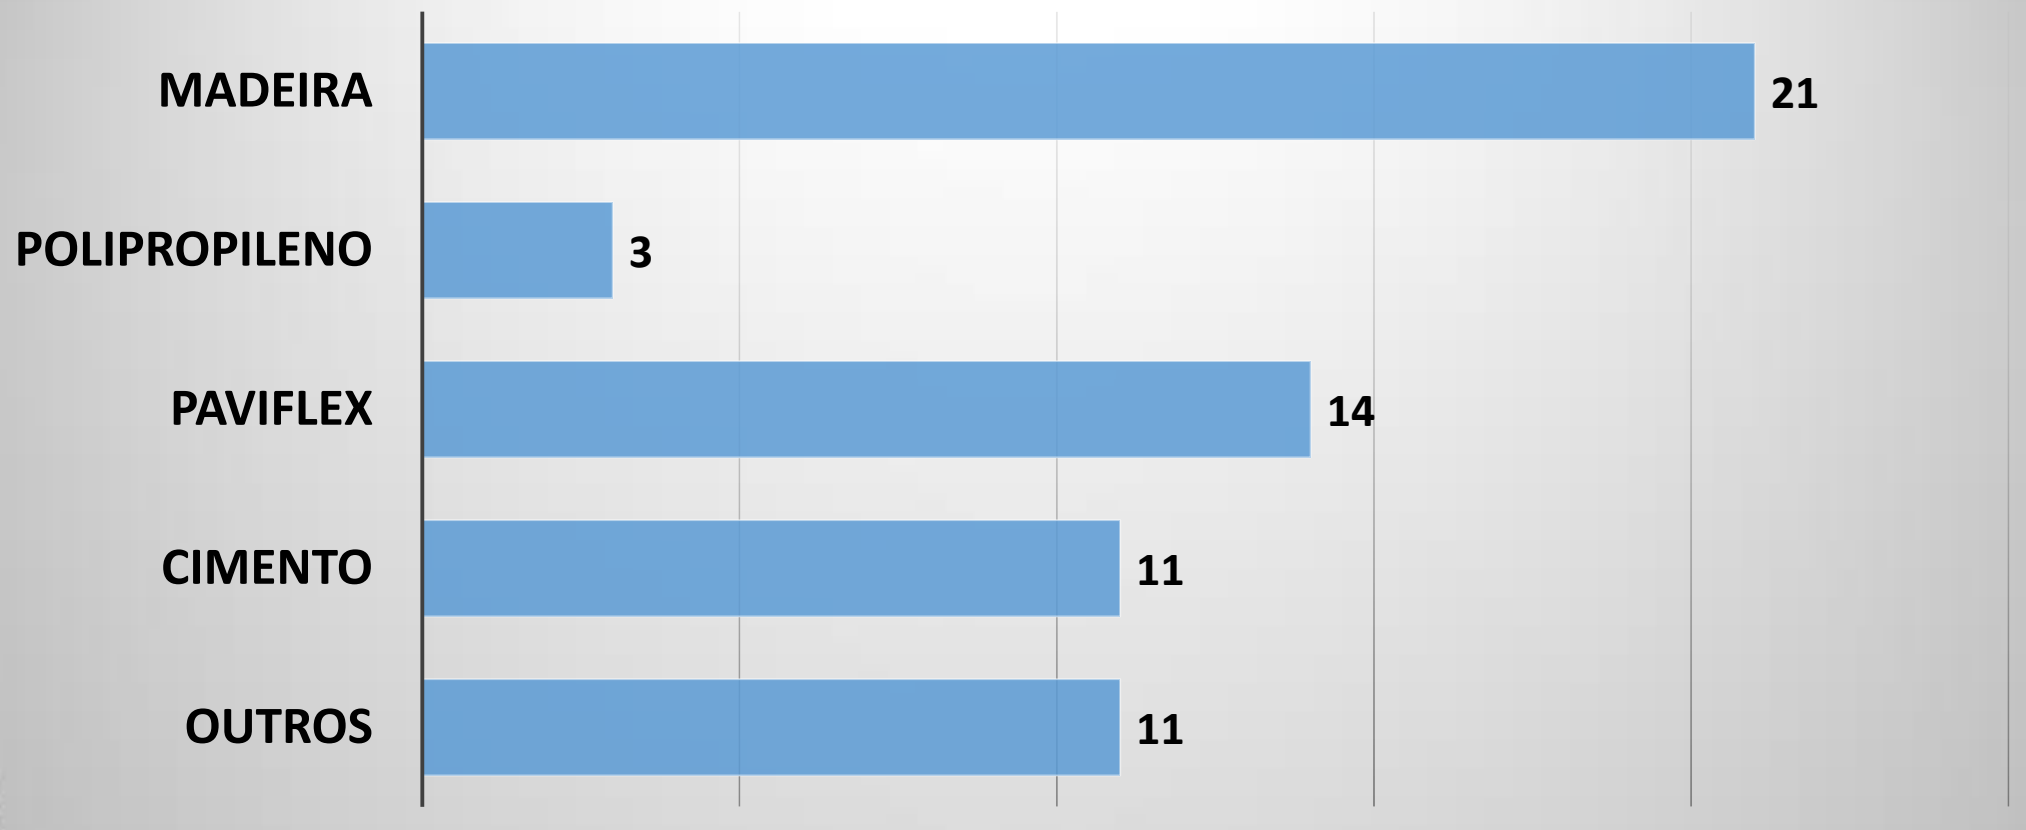

NOSSA REALIDADE

FILIADOS FPFS/2015

TIPOS DE PISO – GINÁSIOS - PR