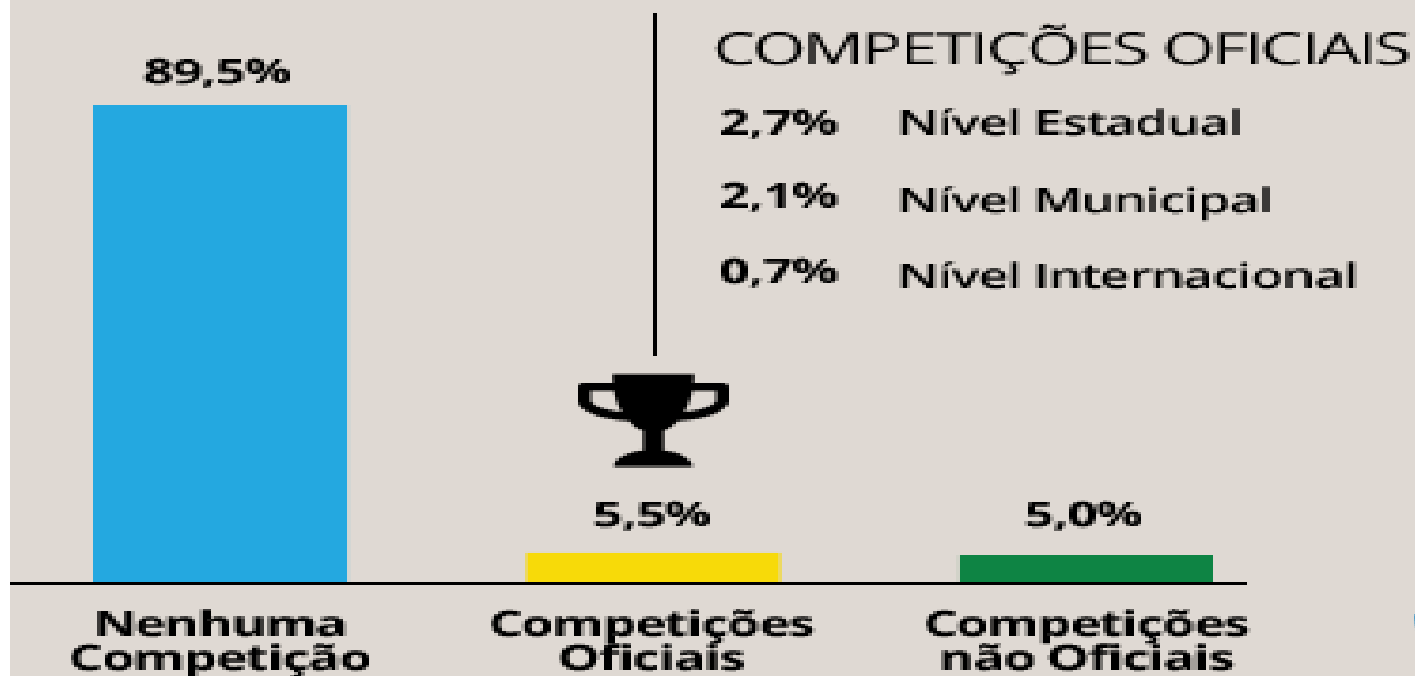

**FEDERAÇÃO PARANAENSE DE
FUTEBOL DE SALÃO**

• CONSIDERAÇÕES FINAIS

CONSIDERAÇÕES FINAIS

Considerando que:

1. O número de registros da FPFS: 3.159 em 2015;

Número significativo para esporte amador;

2. NÚMERO DE PESSOAS X COMPETIÇÕES (DIESPORTE, 2013)

Organização

QUAL É O NÍVEL DE COMPETIÇÃO MAIS IMPORTANTE QUE VOCÊ PARTICIPOU EM 2013?

3. Local da prática (DIESPORTE, 2013)

Esporte LOCAL QUE COSTUMA PRATICAR SEU ESPORTE PREFERIDO

15 a 19

20 a 24

25 a 34

35 a 44