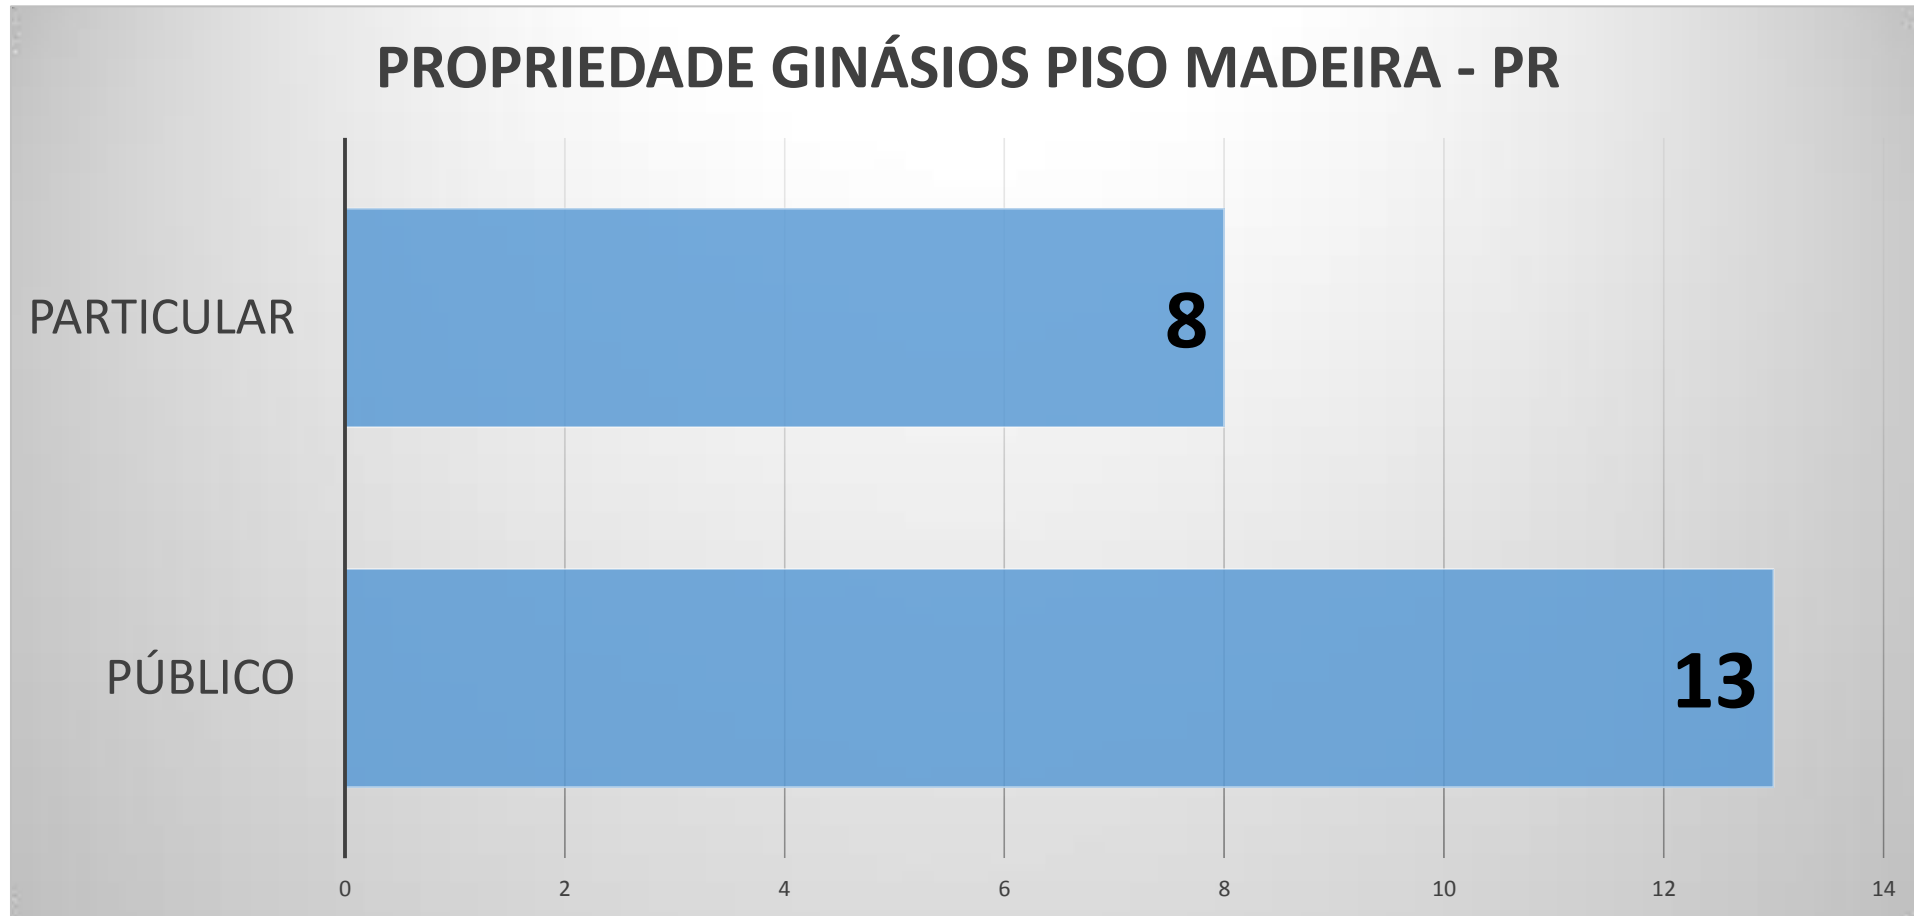

NOSSA REALIDADE

FILIADOS FPFS/2015