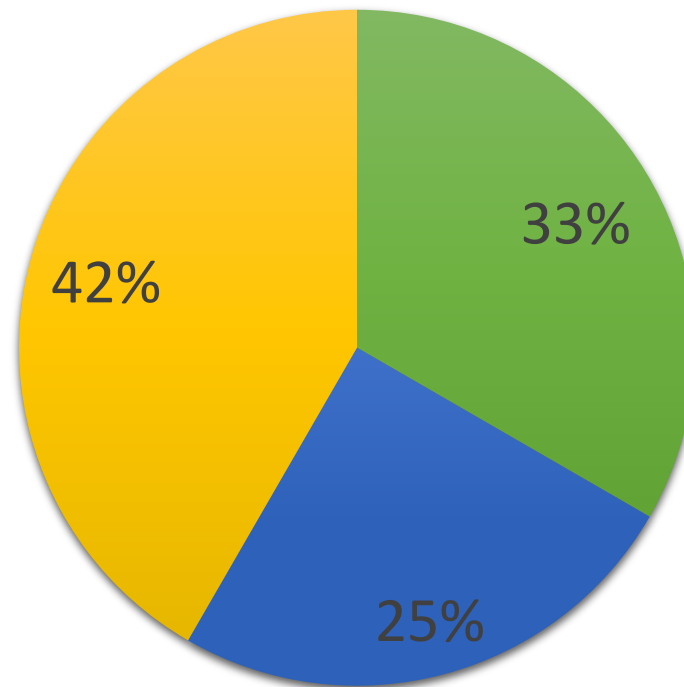

NOSSA REALIDADE

FILIADOS FPFS/2015

NOSSA REALIDADE

FILIADOS FPFS/2015

PERFIL (Nº HABITANTES) MUNICÍPIOS COM PISO DE MADEIRA - PR

■ até 50.000 ■ até 100.000 ■ até 500.000

**FEDERAÇÃO PARANAENSE DE
FUTEBOL DE SALÃO**