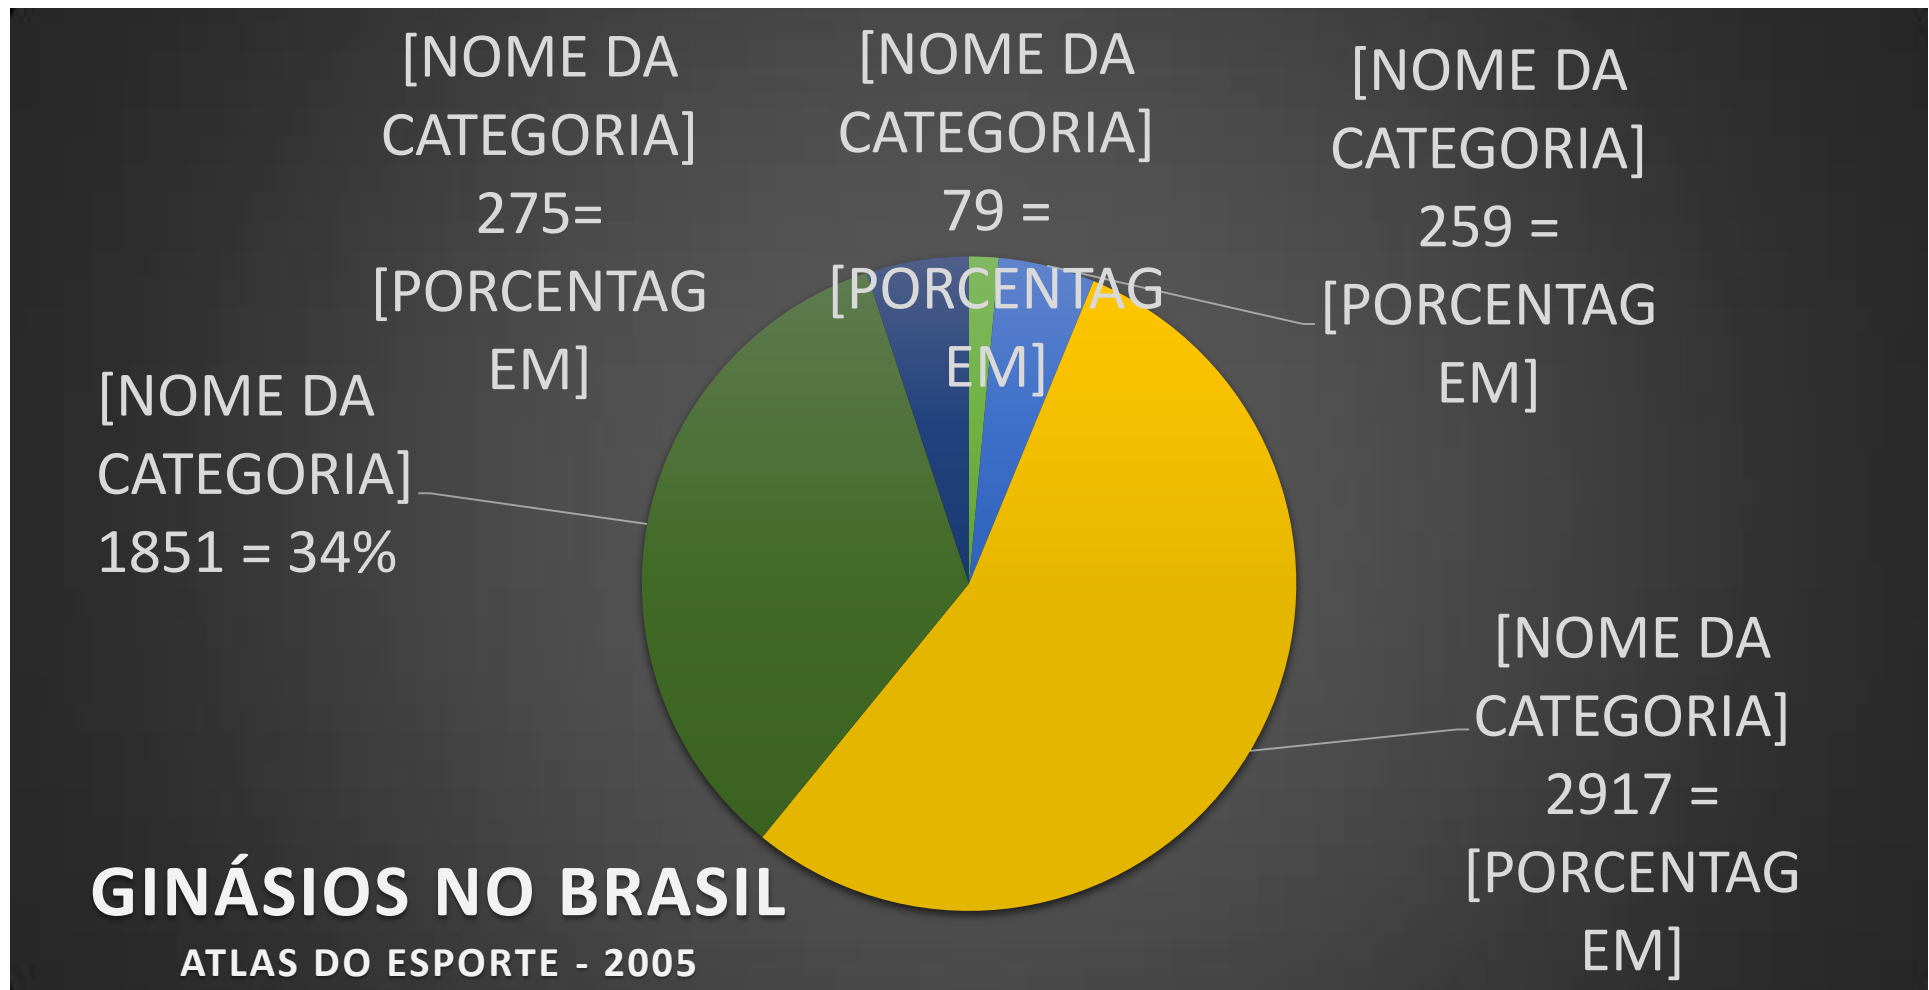

CONTEXTO

- ***GINÁSIOS NO BRASIL***

- ***IBGE***

- (2003)

Perfil dos Municípios Brasileiros - Esporte 2003

- Total de Ginásios: **4.186**

- ***ATLAS DO ESPORTE NO BRASIL***

Lamartine P. Da Costa (org) – 2005

- Total de Ginásios: **5.381**

- *3.653 municípios pesquisados*

CONTEXTO

[NOME DA
CATEGORIA]

438 =

[PORCENTAGE
M]

[NOME DA
CATEGORIA]

GINÁSIOS NO PARANÁ (229 municípios pesquisados)
ATLAS DO ESPORTE - 2005