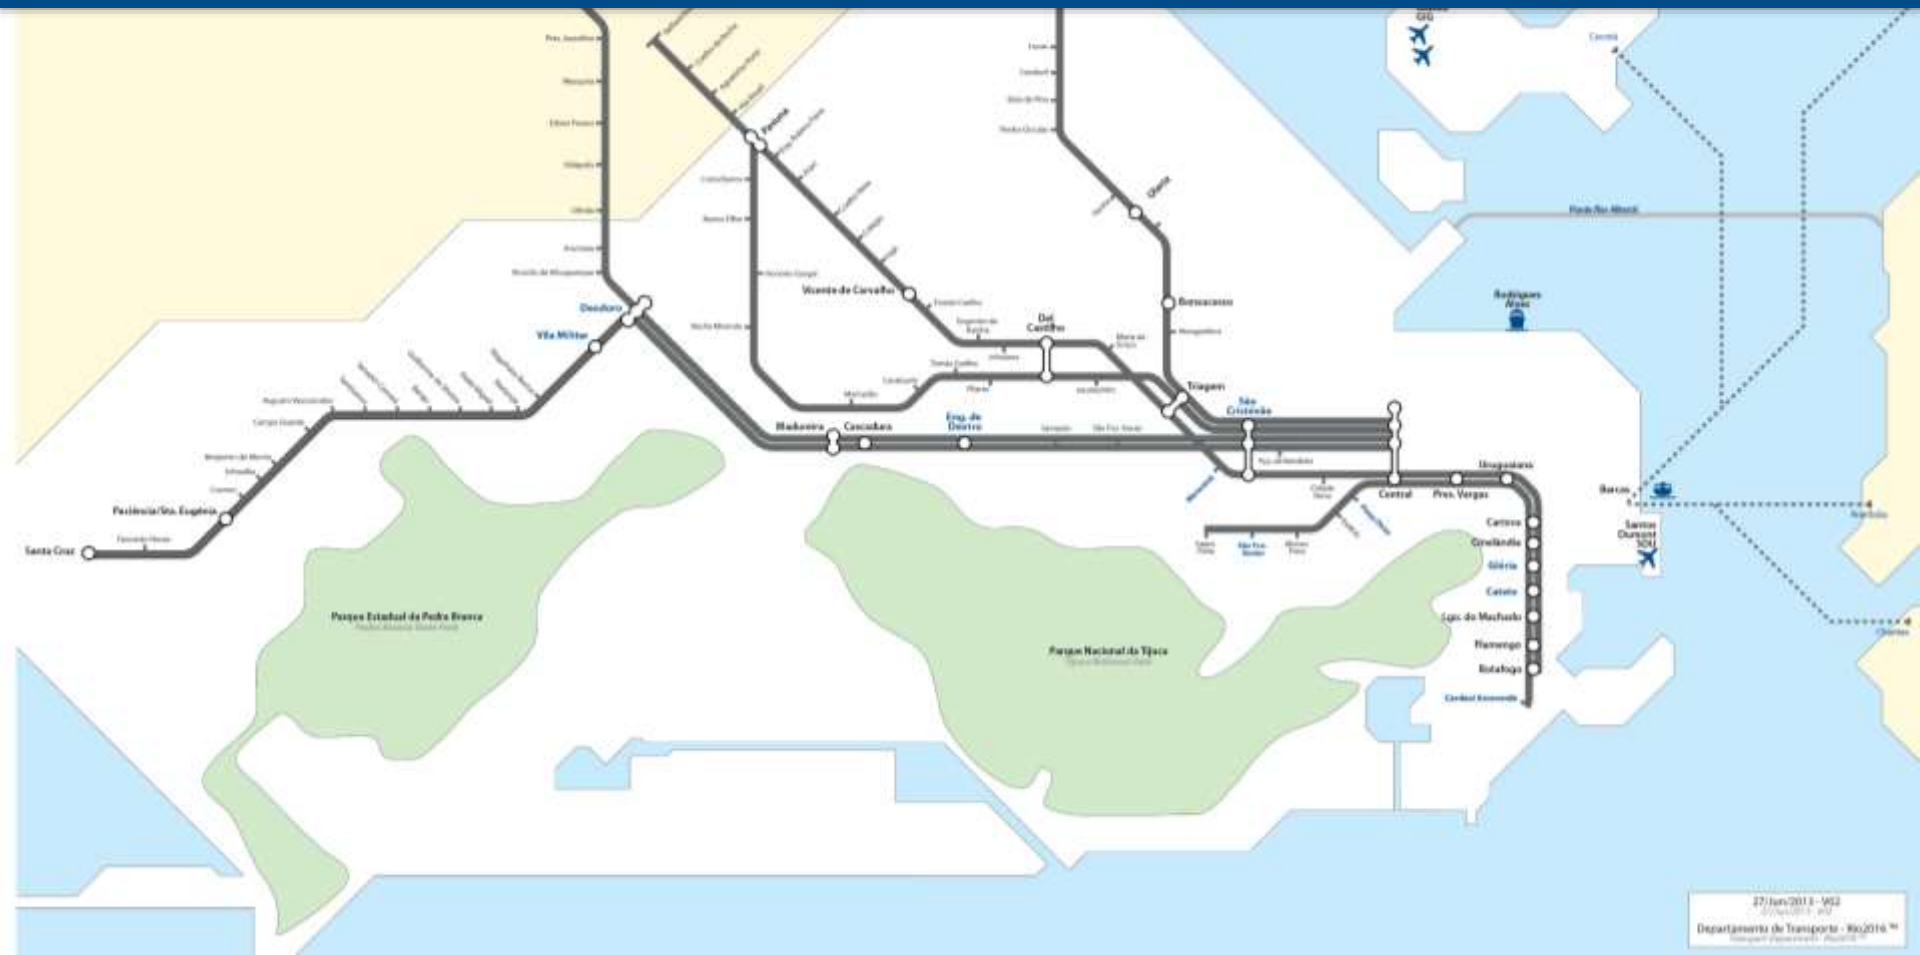

Infraestrutura de transporte em 2009