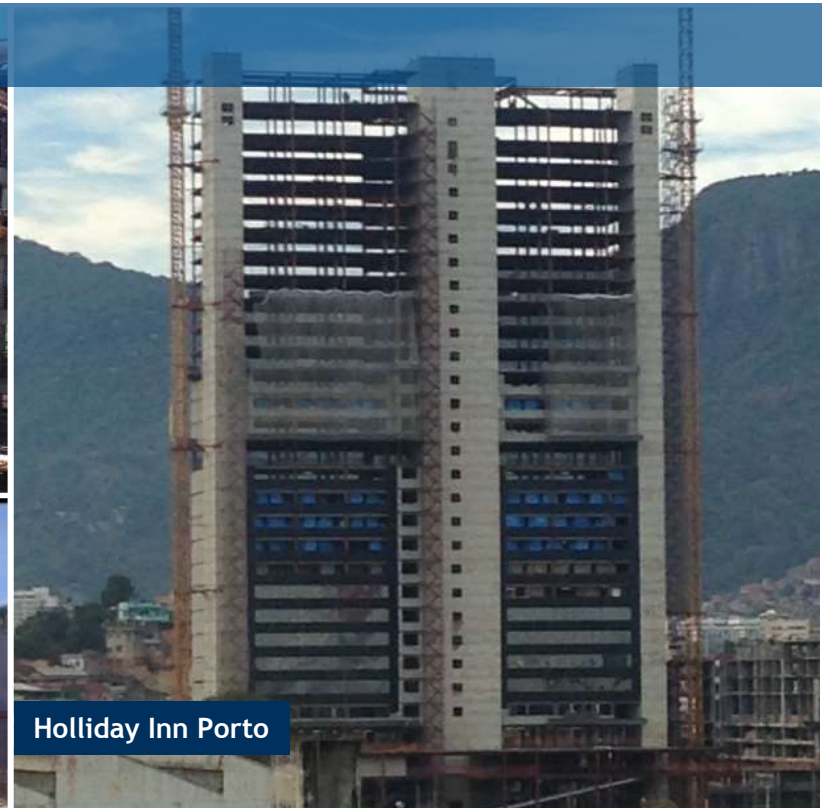

Turismo

70 hotéis em construção no Rio
36.800 quartos de hotel (+ 86% desde 2010)

Grand Hyatt

GJP Santos Dumont

Holliday Inn Porto

Legado humano

Rio 2016 é **EDUCAÇÃO**

Programa de Educação Rio 2016