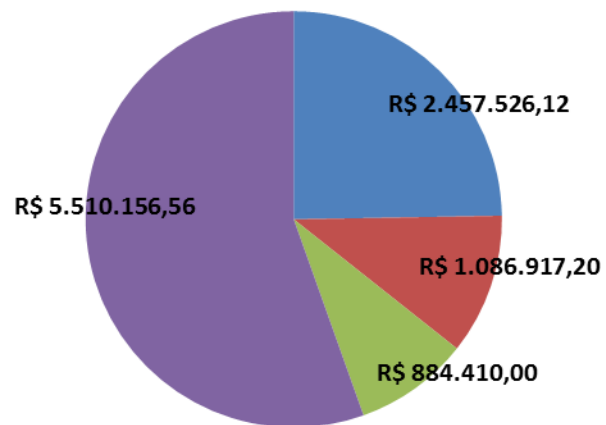

- Recursos sujeitos às regras de utilização

* R\$ 2.604.530,89 (Convênio ME / Agosto 2015) – não computado

Direcionamento dos Recursos DT CBB (2015)

R\$ R\$ 9.939.009,88*

■ Seleção Adulta Masculina ■ Seleção Adulta Feminina
■ Seleções Brasileiras de Base ■ Campeonatos Brasileiros de Base

■ Seleção Adulta Masculina ■ Seleção Adulta Feminina
■ Seleções Brasileiras de Base ■ Campeonatos Brasileiros de Base

Fonte de Recursos Seleção Adulta Masculina (2015)

R\$ 2.457.526,12

Fonte de Recursos Seleção Adulta Feminina (2015)