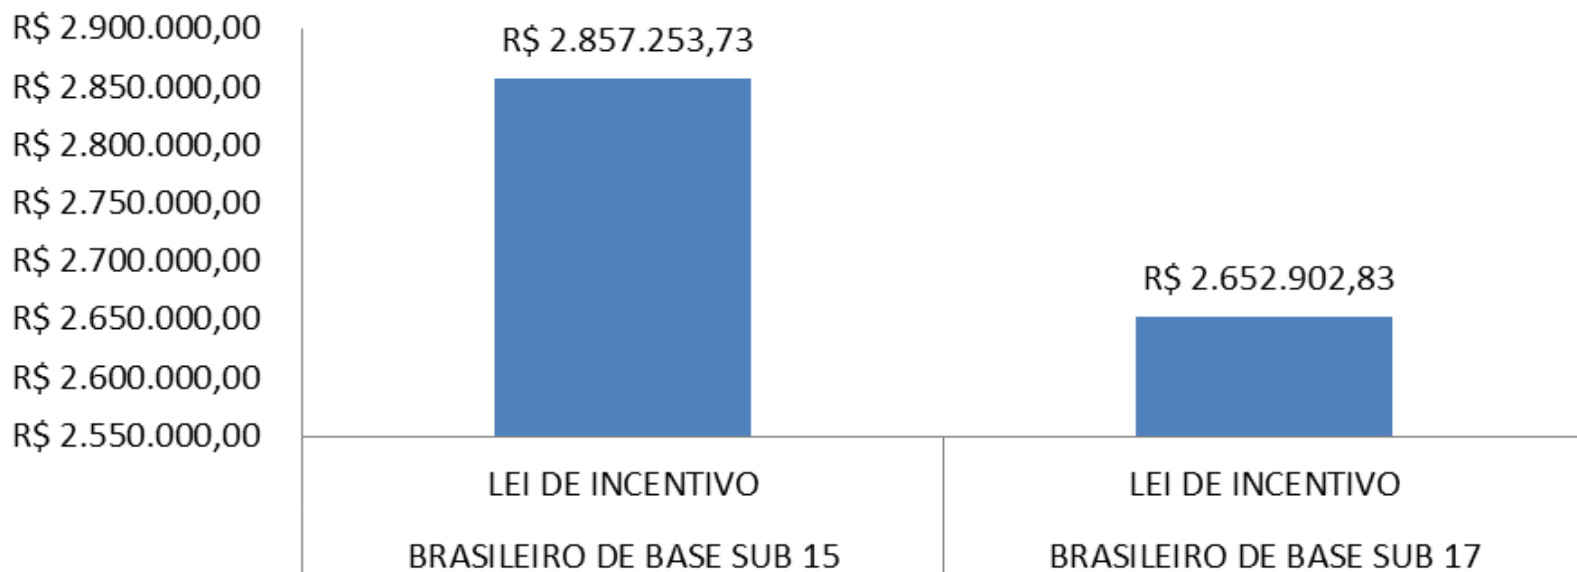

R\$ 4.306.278,37

Seleções Brasileiras de Base (2016)

R\$ 1.300.000,00

Campeonatos Brasileiros de Base (2016)

R\$ 5.510.156,56

Campeonatos Brasileiros de Base 2015

R\$ 5.510.156,56

Obrigado