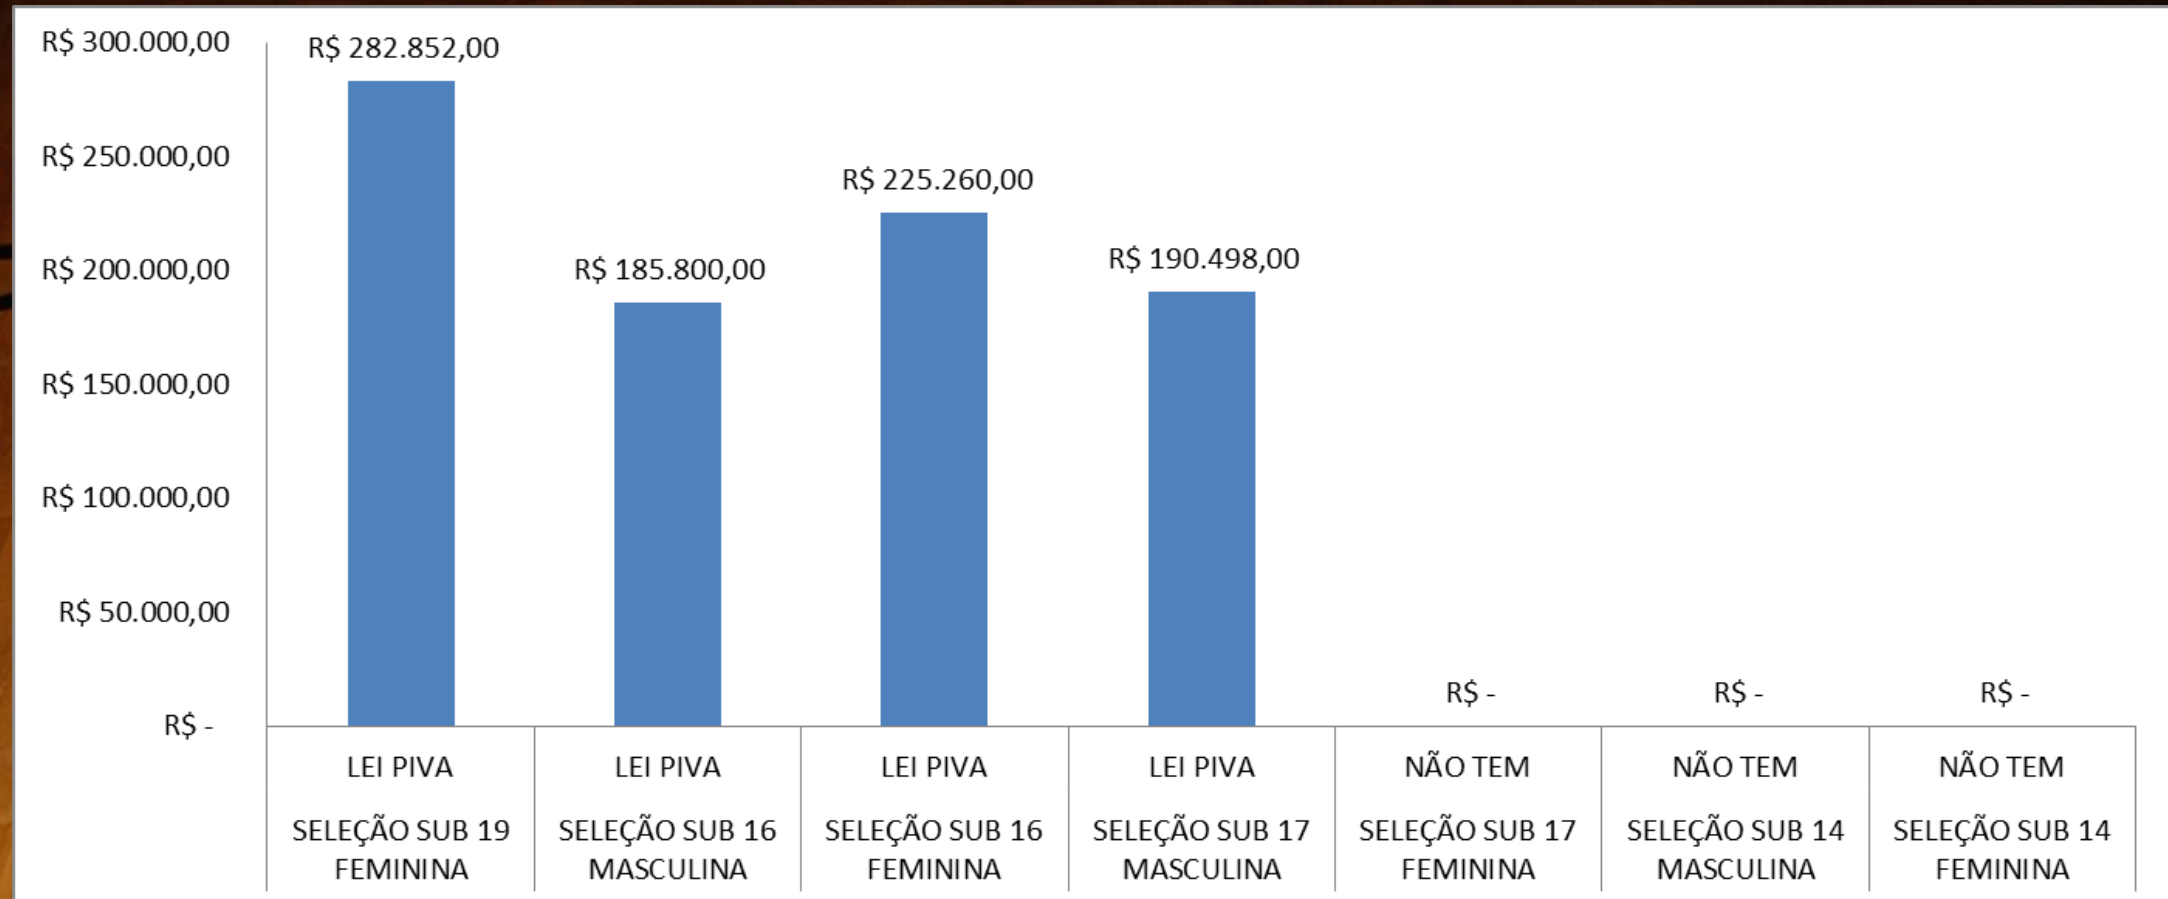

Seleções Brasileiras de Base (2015)

R$ 884.810,00