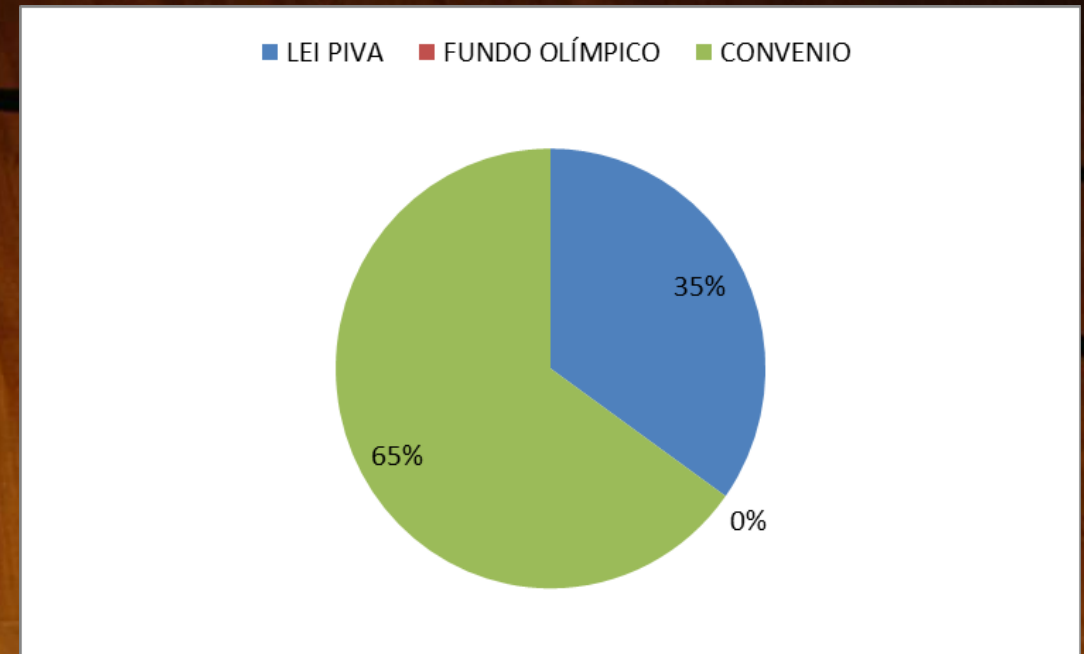

Fonte de Recursos Seleção Adulta Masculina (2016)

R$ 6.260.309,06