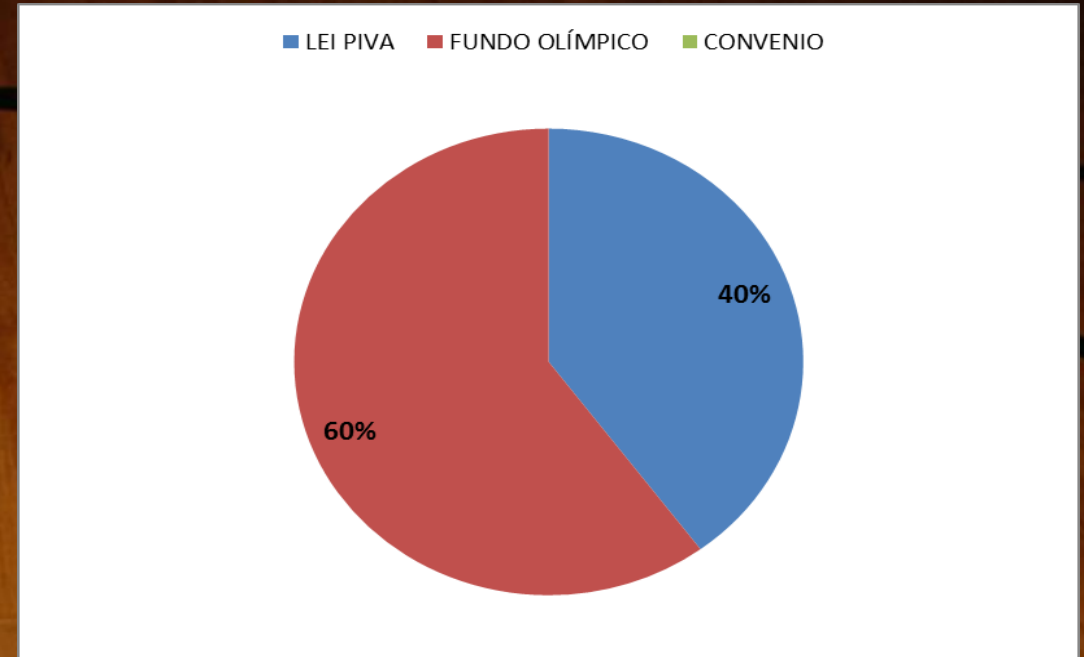

Detalhamento de Recursos DT CBB (2015/2016)

Diretor Técnico Vanderlei Mazzuchini

Total de Recursos DT CBB (2015/2016)

- Proveniente de Recursos Públicos
- Crecimiento $\approx 74,8\%*$

2015

Fonte de Recursos DT CBB (2015) R\$ 9.939.009,88*

- Recursos sujeitos às regras de utilização

* R\$ 2.604.530,89 (Convênio ME / Agosto 2015) – não computado

Direcionamento dos Recursos DT CBB (2015)

R\$ R\$ 9.939.009,88*

■ Seleção Adulta Masculina ■ Seleção Adulta Feminina
■ Seleções Brasileiras de Base ■ Campeonatos Brasileiros de Base

■ Seleção Adulta Masculina ■ Seleção Adulta Feminina
■ Seleções Brasileiras de Base ■ Campeonatos Brasileiros de Base

Fonte de Recursos Seleção Adulta Masculina (2015)

R\$ 2.457.526,12

Fonte de Recursos Seleção Adulta Feminina (2015)