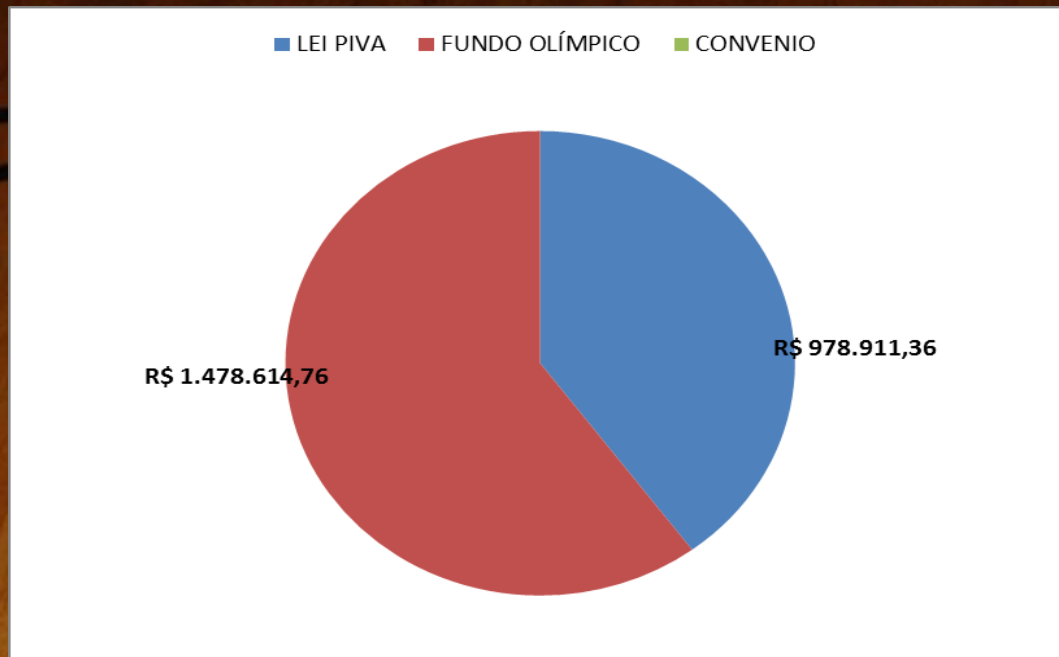

Detalhamento de Recursos DT CBB (2015/2016)

Diretor Técnico Vanderlei Mazzuchini

Total de Recursos DT CBB (2015/2016)

- Proveniente de Recursos Públicos
- Crecimiento $\approx 74,8\%*$

2015

Fonte de Recursos DT CBB (2015) R\$ 9.939.009,88*

- Recursos sujeitos às regras de utilização

* R\$ 2.604.530,89 (Convênio ME / Agosto 2015) – não computado

Direcionamento dos Recursos DT CBB (2015)

R\$ R\$ 9.939.009,88*

■ Seleção Adulta Masculina ■ Seleção Adulta Feminina
■ Seleções Brasileiras de Base ■ Campeonatos Brasileiros de Base

■ Seleção Adulta Masculina ■ Seleção Adulta Feminina
■ Seleções Brasileiras de Base ■ Campeonatos Brasileiros de Base

Fonte de Recursos Seleção Adulta Masculina (2015)

R\$ 2.457.526,12

Fonte de Recursos Seleção Adulta Feminina (2015)