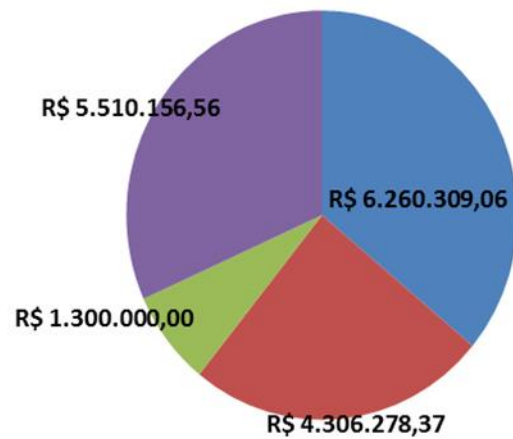

■ Seleção Adulta Masculina ■ Seleção Adulta Feminina
■ Seleções Brasileiras de Base ■ Campeonatos Brasileiros de Base

Fonte de Recursos Seleção Adulta Masculina (2015)

R\$ 2.457.526,12

Fonte de Recursos Seleção Adulta Feminina (2015)

R\$ 1.086.917,20

Seleções Brasileiras de Base (2015)

R\$ 884.810,00

Campeonatos Brasileiros de Base (2015)

R\$ 5.510.156,56

2016

Fonte de Recursos DT CBB (2016)

R\$ 17.376.733,99

- Recursos sujeitos às regras de utilização

Direcionamento dos Recursos DT CBB (2016)

R\$ 17.376.733,99

- Seleção Adulta Masculina
- Seleção Adulta Feminina
- Seleções Brasileiras de Base
- Campeonatos Brasileiros de Base