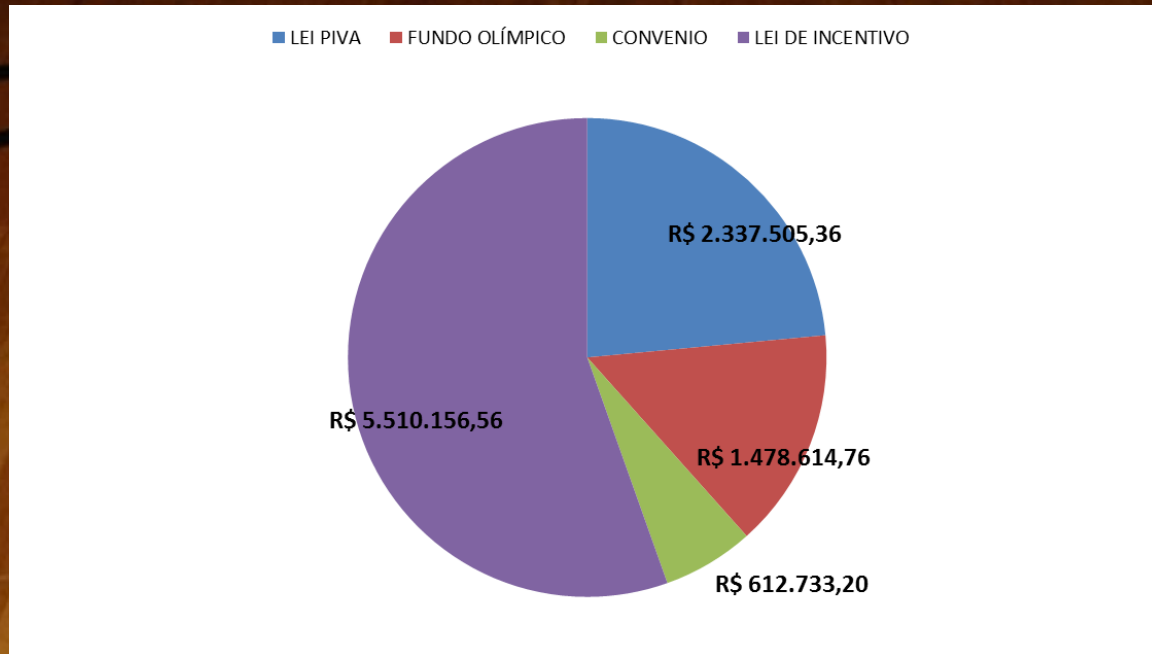

Detalhamento de Recursos DT CBB (2015/2016)

Diretor Técnico Vanderlei Mazzuchini

Total de Recursos DT CBB (2015/2016)

- Proveniente de Recursos Públicos
- Crecimiento $\approx 74,8\%*$

2015

Fonte de Recursos DT CBB (2015) R\$ 9.939.009,88*

- Recursos sujeitos às regras de utilização

* R\$ 2.604.530,89 (Convênio ME / Agosto 2015) – não computado

Direcionamento dos Recursos DT CBB (2015)

R\$ R\$ 9.939.009,88*

■ Seleção Adulta Masculina ■ Seleção Adulta Feminina
■ Seleções Brasileiras de Base ■ Campeonatos Brasileiros de Base