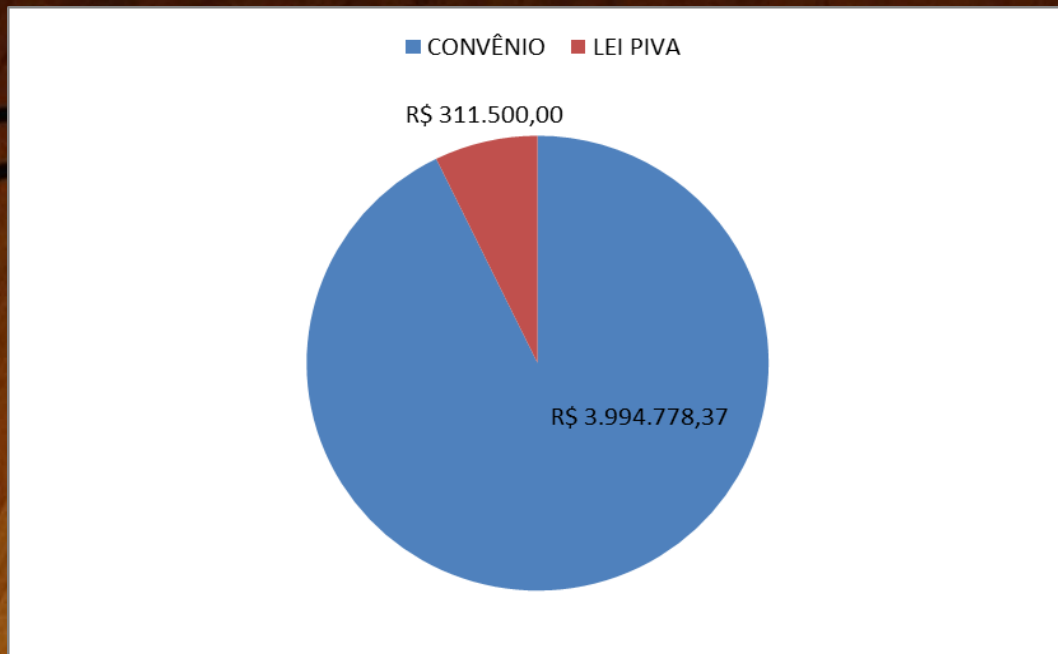

Fonte de Recursos Seleção Adulta Feminina (2016)

R$ 4.306.278,37