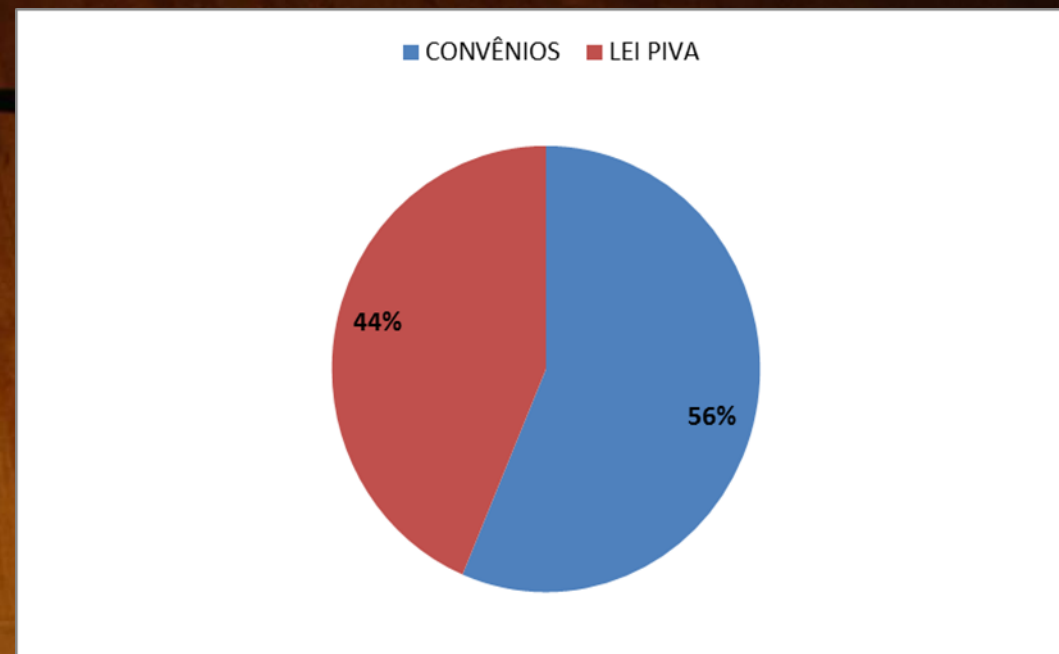

Fonte de Recursos Seleção Adulta Feminina (2015)

R$ 1.086.917,20