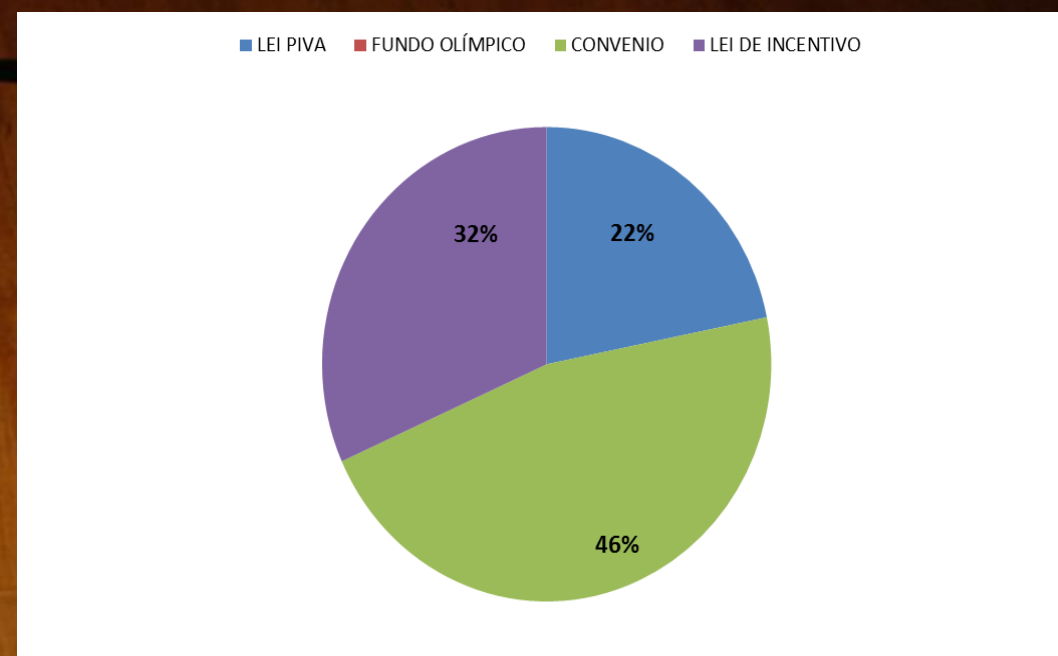

■ Seleção Adulta Masculina ■ Seleção Adulta Feminina
■ Seleções Brasileiras de Base ■ Campeonatos Brasileiros de Base

Fonte de Recursos Seleção Adulta Masculina (2015)

R\$ 2.457.526,12

Fonte de Recursos Seleção Adulta Feminina (2015)

R\$ 1.086.917,20

Seleções Brasileiras de Base (2015)

R\$ 884.810,00

Campeonatos Brasileiros de Base (2015)

R\$ 5.510.156,56

2016

Fonte de Recursos DT CBB (2016)

R\$ 17.376.733,99

- Recursos sujeitos às regras de utilização

Direcionamento dos Recursos DT CBB (2016)

R\$ 17.376.733,99

- Seleção Adulta Masculina
- Seleção Adulta Feminina
- Seleções Brasileiras de Base
- Campeonatos Brasileiros de Base