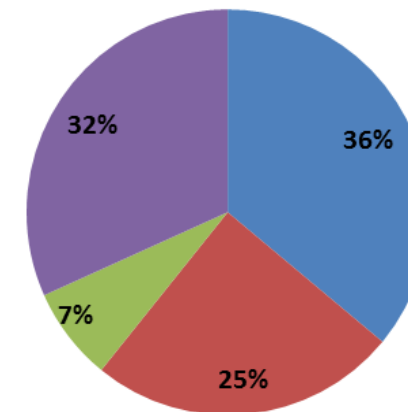

- Seleção Adulta Masculina
- Seleção Adulta Feminina
- Seleções Brasileiras de Base
- Campeonatos Brasileiros de Base