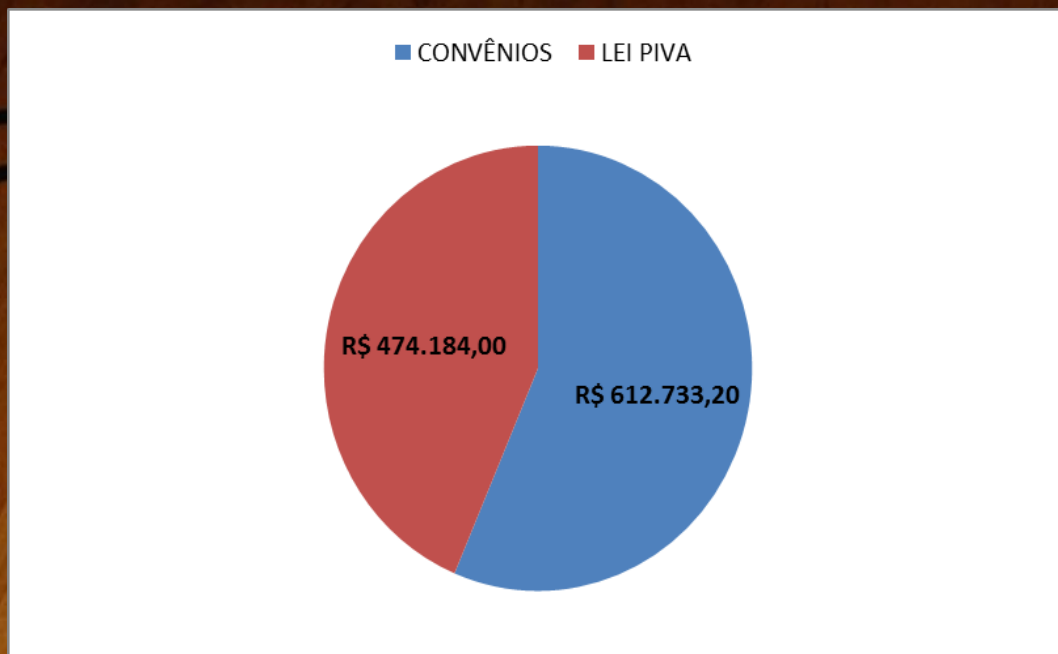

Fonte de Recursos Seleção Adulta Feminina (2015)

R$ 1.086.917,20