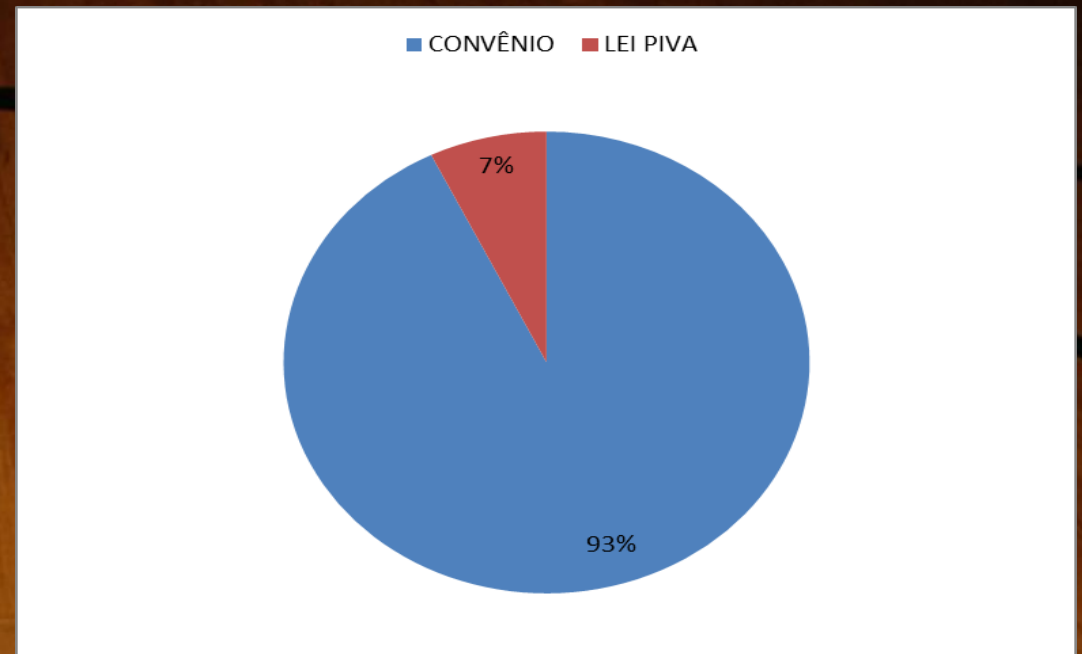

Fonte de Recursos Seleção Adulta Feminina (2016)

R$ 4.306.278,37