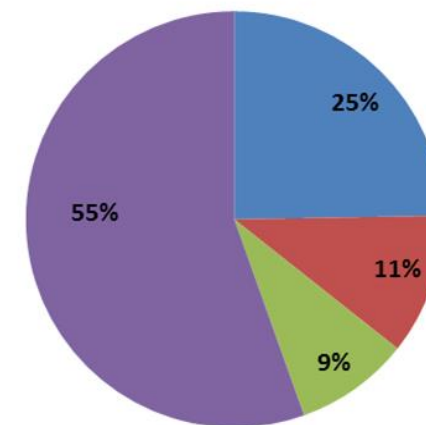

- Recursos sujeitos às regras de utilização

* R\$ 2.604.530,89 (Convênio ME / Agosto 2015) – não computado

Direcionamento dos Recursos DT CBB (2015)

R\$ R\$ 9.939.009,88*

■ Seleção Adulta Masculina ■ Seleção Adulta Feminina
■ Seleções Brasileiras de Base ■ Campeonatos Brasileiros de Base

■ Seleção Adulta Masculina ■ Seleção Adulta Feminina
■ Seleções Brasileiras de Base ■ Campeonatos Brasileiros de Base

Fonte de Recursos Seleção Adulta Masculina (2015)

R\$ 2.457.526,12

Fonte de Recursos Seleção Adulta Feminina (2015)