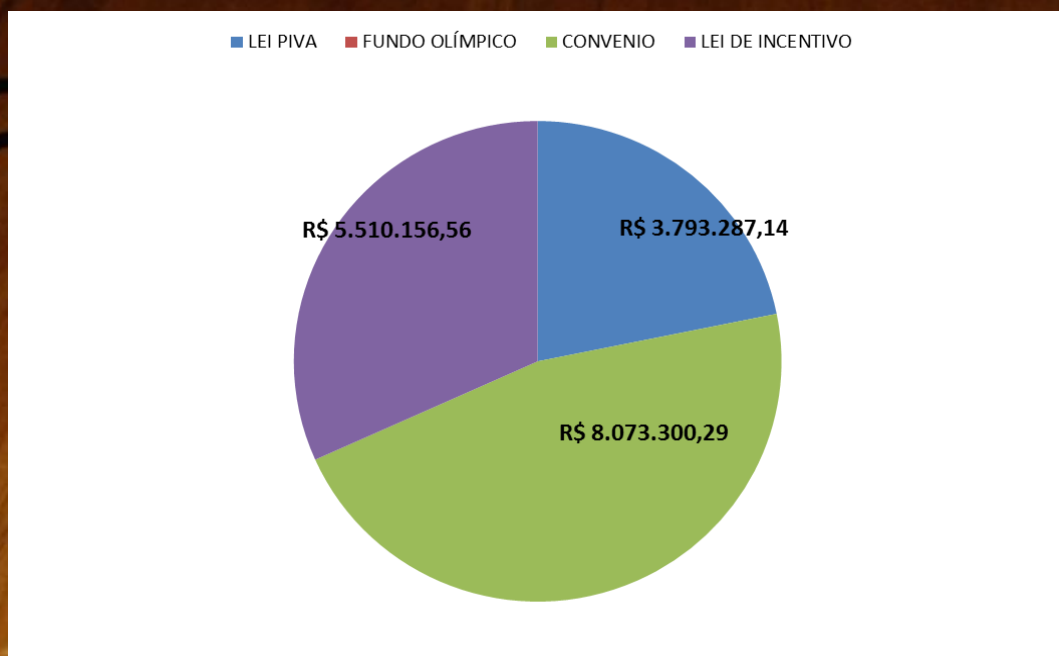

R\$ 1.086.917,20

Seleções Brasileiras de Base (2015)

R\$ 884.810,00

Campeonatos Brasileiros de Base (2015)

R\$ 5.510.156,56

2016

Fonte de Recursos DT CBB (2016)

R\$ 17.376.733,99

- Recursos sujeitos às regras de utilização

Direcionamento dos Recursos DT CBB (2016)

R\$ 17.376.733,99

- Seleção Adulta Masculina
- Seleção Adulta Feminina
- Seleções Brasileiras de Base
- Campeonatos Brasileiros de Base