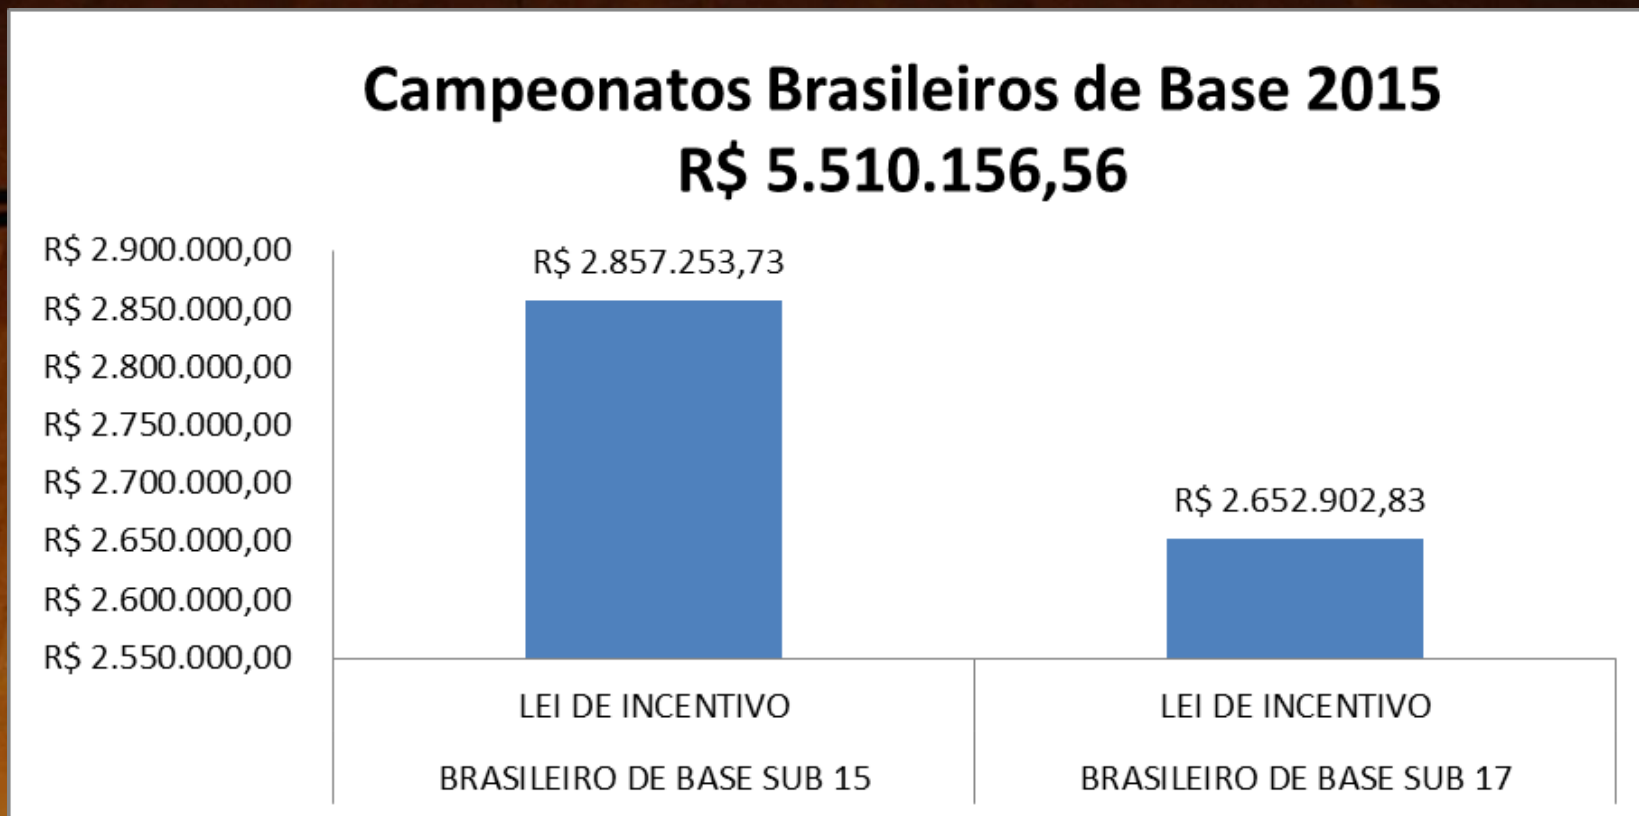

R\$ 1.086.917,20

Seleções Brasileiras de Base (2015)

R\$ 884.810,00

Campeonatos Brasileiros de Base (2015)

R\$ 5.510.156,56

2016

Fonte de Recursos DT CBB (2016)

R\$ 17.376.733,99

- Recursos sujeitos às regras de utilização

Direcionamento dos Recursos DT CBB (2016)

R\$ 17.376.733,99

- Seleção Adulta Masculina
- Seleção Adulta Feminina
- Seleções Brasileiras de Base
- Campeonatos Brasileiros de Base