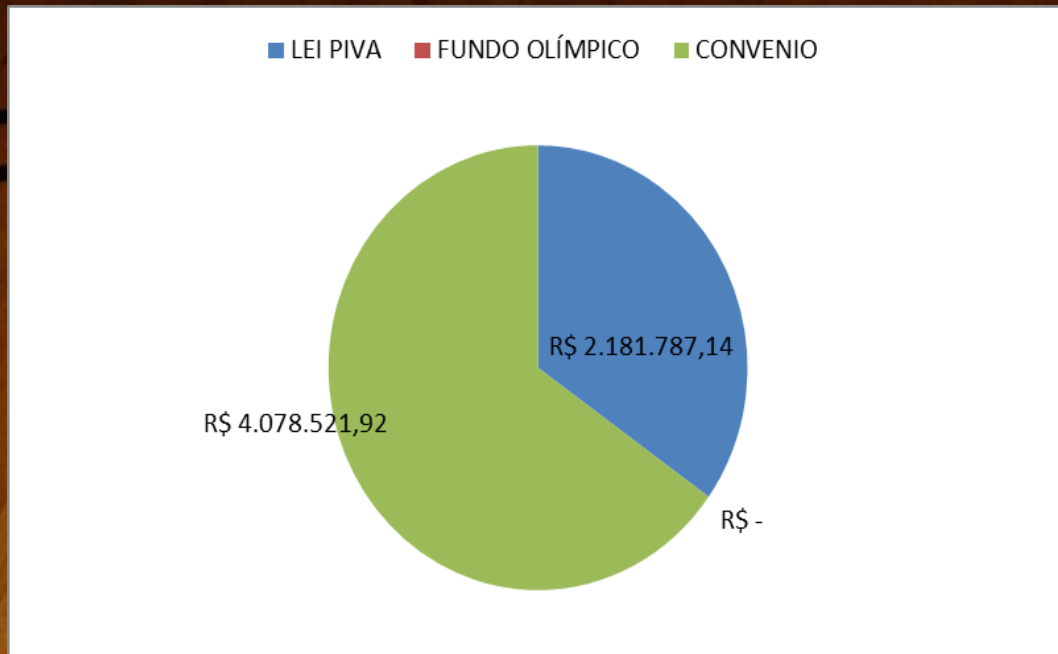

Fonte de Recursos Seleção Adulta Masculina (2016)

R$ 6.260.309,06