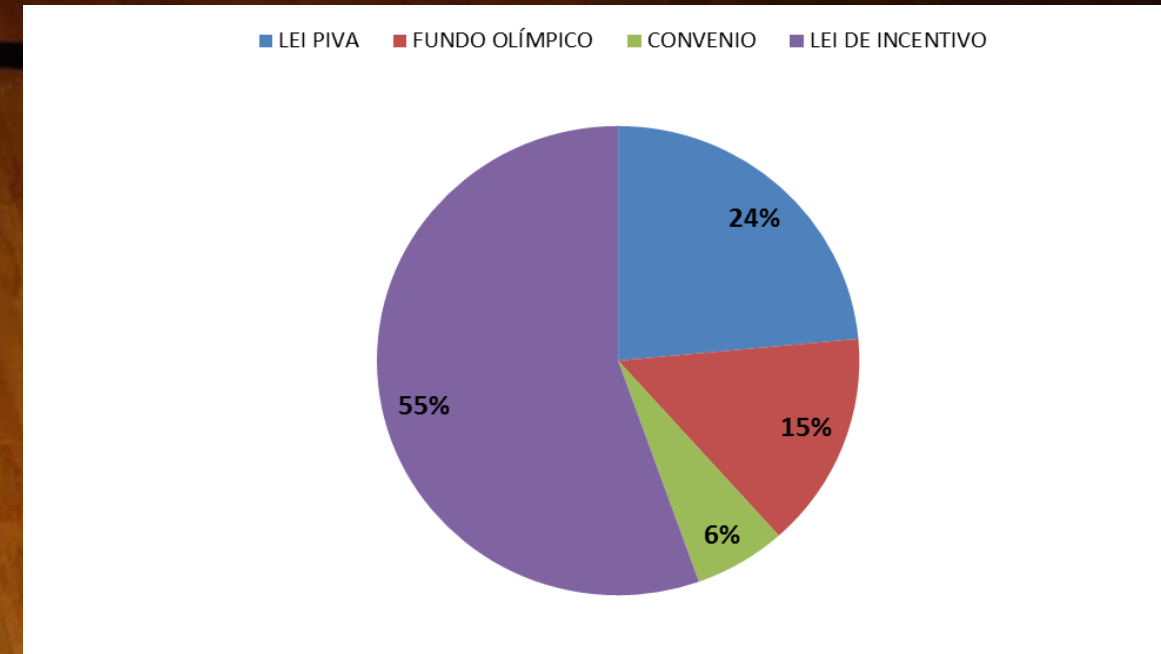

Detalhamento de Recursos DT CBB (2015/2016)

Diretor Técnico Vanderlei Mazzuchini

Total de Recursos DT CBB (2015/2016)

- Proveniente de Recursos Públicos
- Crecimiento $\approx 74,8\%*$

2015

Fonte de Recursos DT CBB (2015) R\$ 9.939.009,88*

- Recursos sujeitos às regras de utilização

* R\$ 2.604.530,89 (Convênio ME / Agosto 2015) – não computado

Direcionamento dos Recursos DT CBB (2015)

R\$ R\$ 9.939.009,88*

■ Seleção Adulta Masculina ■ Seleção Adulta Feminina
■ Seleções Brasileiras de Base ■ Campeonatos Brasileiros de Base