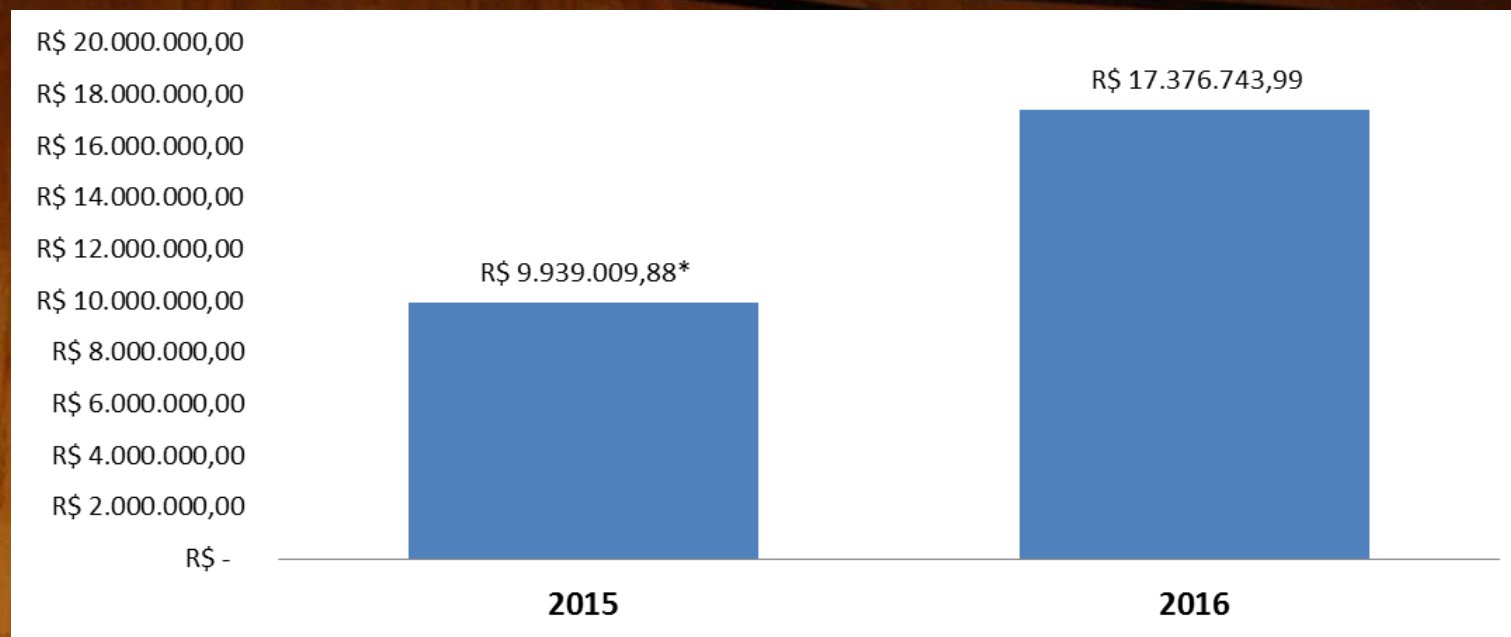

Detalhamento de Recursos DT CBB (2015/2016)

Diretor Técnico Vanderlei Mazzuchini

Total de Recursos DT CBB (2015/2016)

- Proveniente de Recursos Públicos
- Crecimiento $\approx 74,8\%*$

2015

Fonte de Recursos DT CBB (2015) R\$ 9.939.009,88*