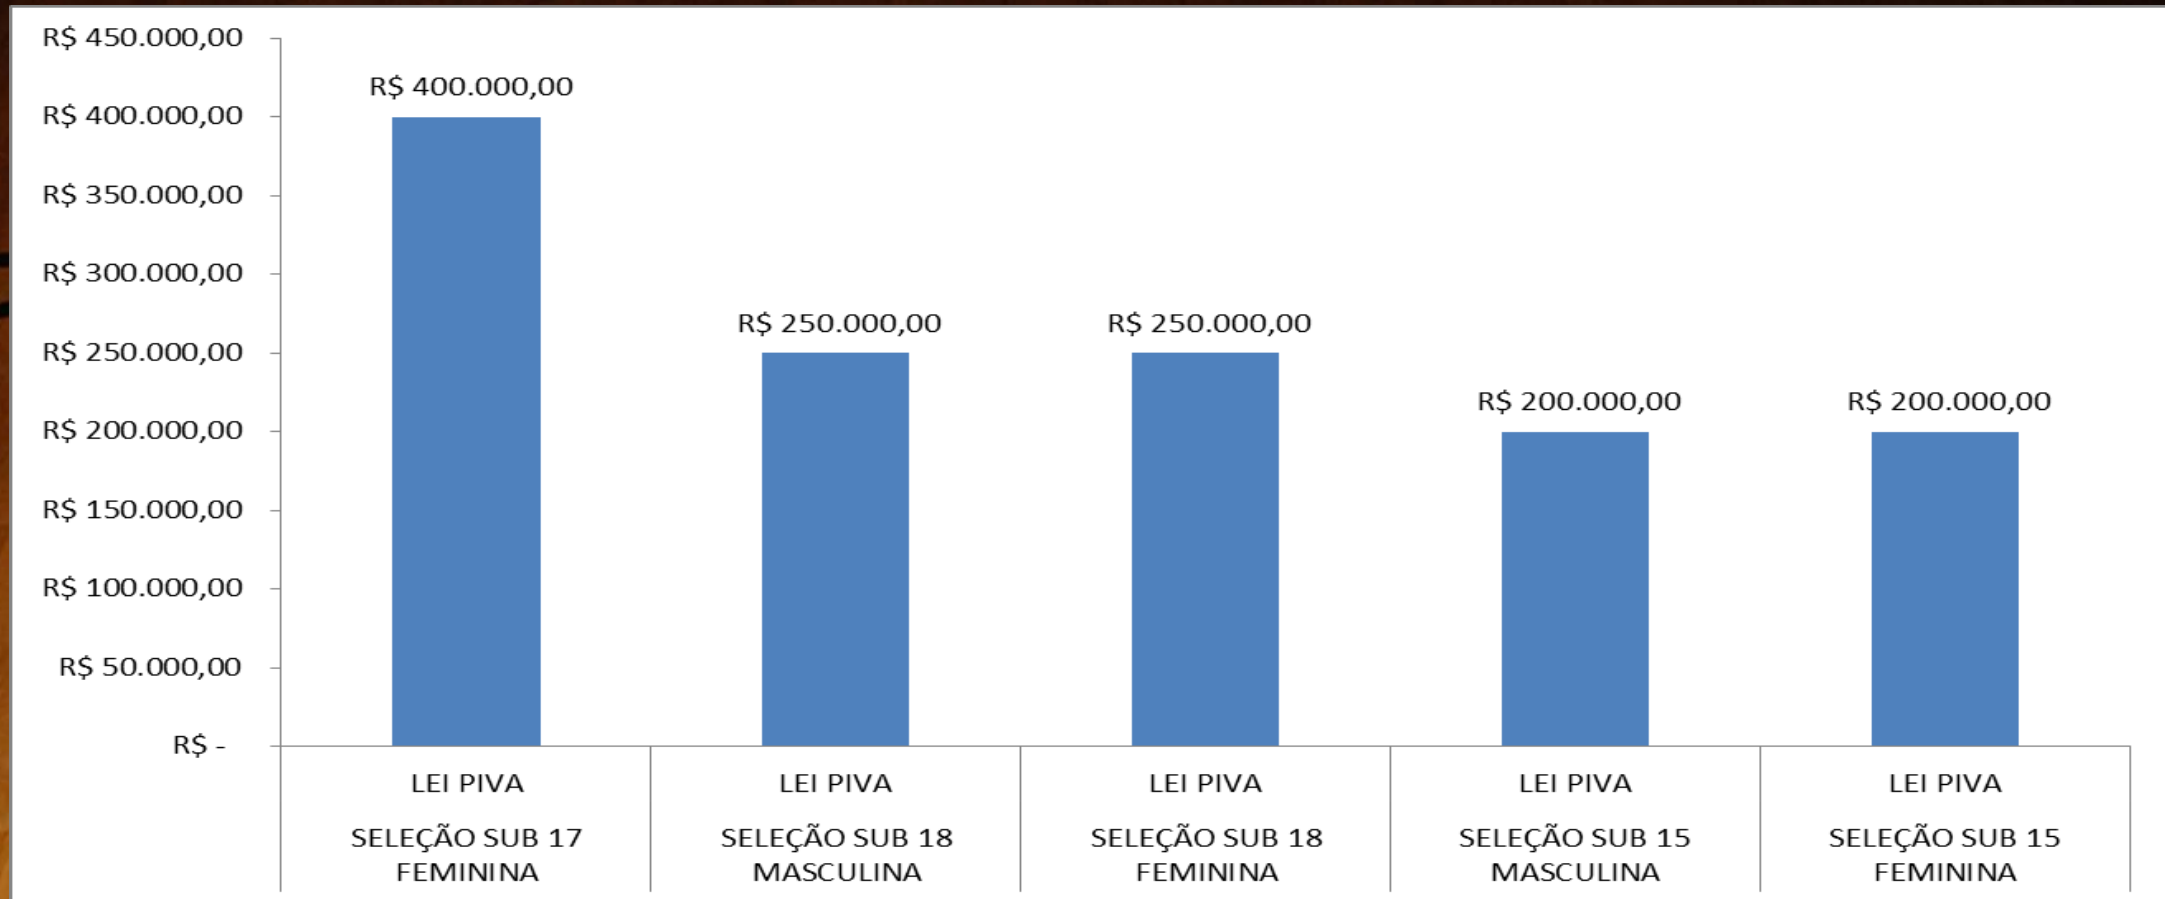

Seleções Brasileiras de Base (2016)

R$ 1.300.000,00