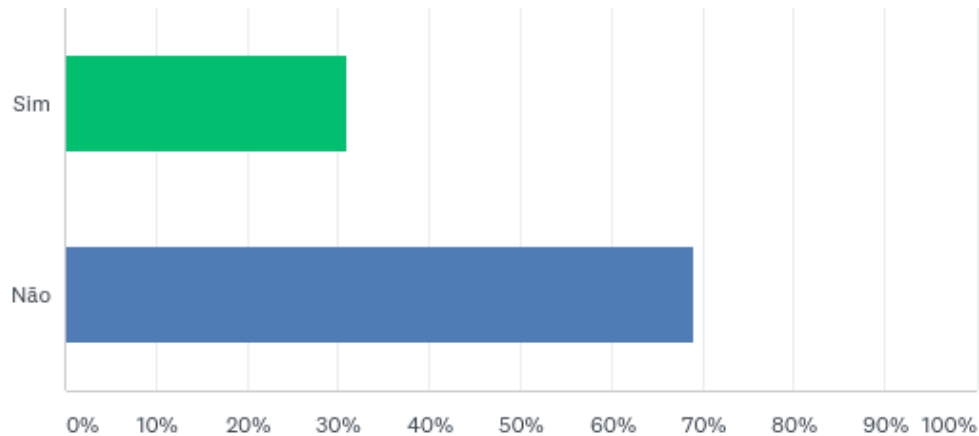

OPÇÕES DE RESPOSTA	RESPOSTAS	
Sim	52,73%	29
Não	47,27%	26
TOTAL		55

Q27: O Campus tem aluguéis para manter suas atividades?

Responderam: 55 Ignoraram: 3

OPÇÕES DE RESPOSTA	RESPOSTAS	
Sim	32,73%	18
Não	67,27%	37
TOTAL		55

Q28: A infraestrutura do Campus está adequada às necessidades acadêmicas atuais dos Cursos e projetos?

Responderam: 55 Ignoraram: 3

OPÇÕES DE RESPOSTA	RESPOSTAS	
Sim	14,55%	8
Não	85,45%	47
TOTAL		55

Q30: Existe algum espaço cedido gratuitamente pela prefeitura para as atividades regulares de ensino (aulas, seminários, etc)?

Responderam: 55 Ignoraram: 3

OPÇÕES DE RESPOSTA	RESPOSTAS	
Sim	30,91%	17
Não	69,09%	38
TOTAL		55

Q32: Qual o valor dos recursos de custeio necessários para a manutenção do Campus?

Responderam: 20 Ignoraram: 38