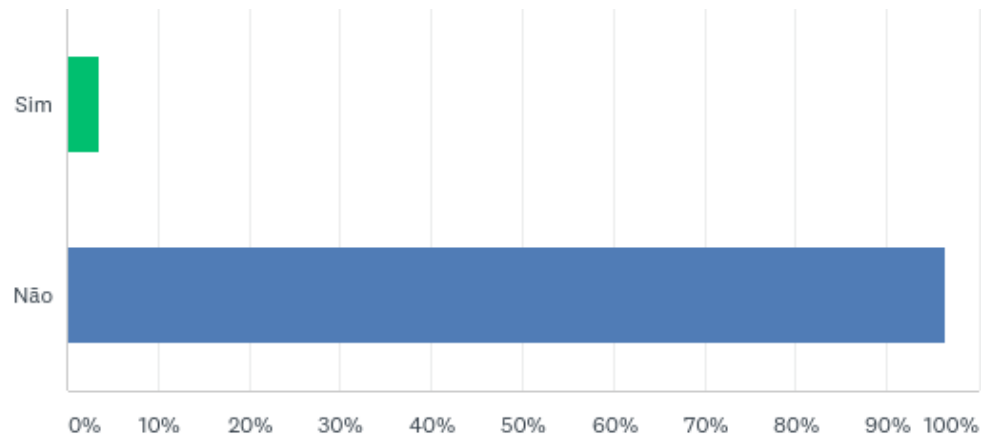

OPÇÕES DE RESPOSTA	RESPOSTAS	
Sim	92,73%	51
Não	7,27%	4
TOTAL		55

Q39: Os discentes já realizaram paralisações para que demandas fossem atendidas?

Responderam: 55 Ignoraram: 3

OPÇÕES DE RESPOSTA	RESPOSTAS	
Sim	74,55%	41
Não	25,45%	14
TOTAL		55

Q40: A Direção do Campus participa com regularidade das reuniões da ANDIFES?

Responderam: 55 Ignoraram: 3

Q41: A Direção do Campus participa com regularidade das reuniões do FORPLAD?

Responderam: 55 Ignoraram: 3