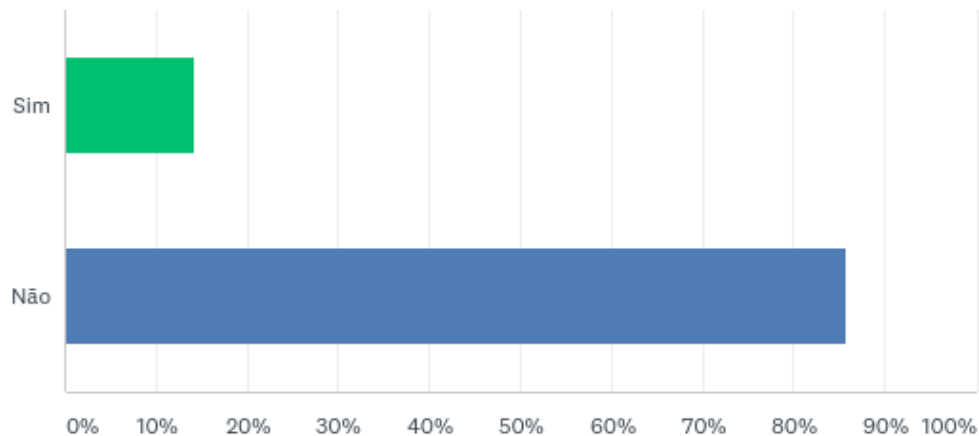

Q18: Os laboratórios existentes atendem a demanda necessária para a realização de pesquisas?

Responderam: 56 Ignoraram: 2

OPÇÕES DE RESPOSTA	RESPOSTAS	
Sim	14,29%	8
Não	85,71%	48
TOTAL		56