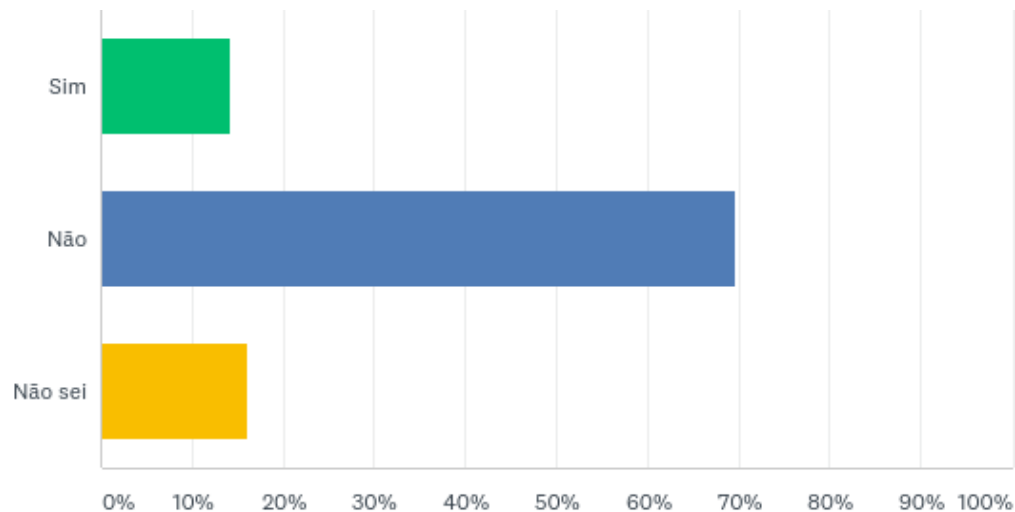

Q14: A pactuação entre o MEC e universidade foi integralmente executada entre as partes para o Campus?

Responderam: 56 Ignoraram: 2

OPÇÕES DE RESPOSTA	RESPOSTAS
Sim	14,29% 8
Não	69,64% 39
Não sei	16,07% 9
TOTAL	56