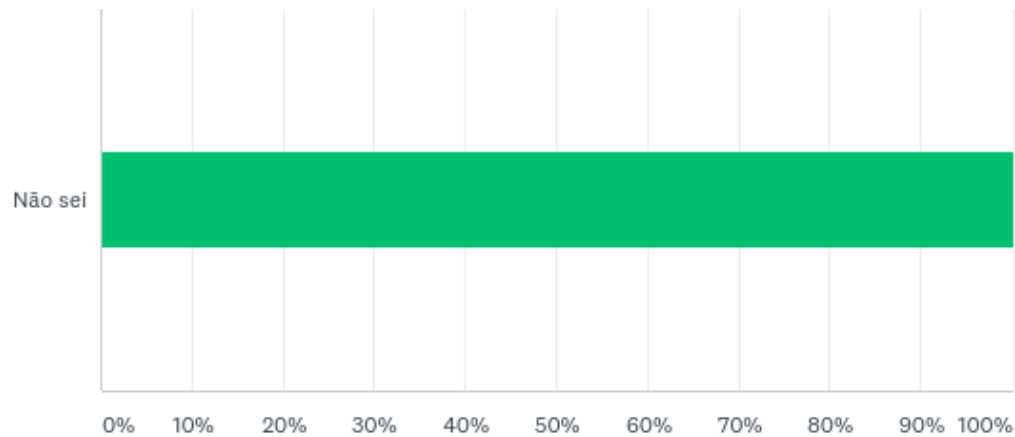

Q33: No ano de 2017, os recursos foram suficientes para a manutenção (custeio) das atividades do Campus?

Responderam: 55 Ignoraram: 3

OPÇÕES DE RESPOSTA	RESPOSTAS	
Sim	30,91%	17
Não	69,09%	38
TOTAL		55

Q34: Qual foi o valor de custeio não atendido ?

Responderam: 21 Ignoraram: 37

Q35: As verbas destinadas ao Campus, já ficaram retidas no Campus Sede?

Responderam: 55 Ignoraram: 3

OPÇÕES DE RESPOSTA	RESPOSTAS	
Sim	49,09%	27
Não	23,64%	13
Não sei	27,27%	15
TOTAL		55