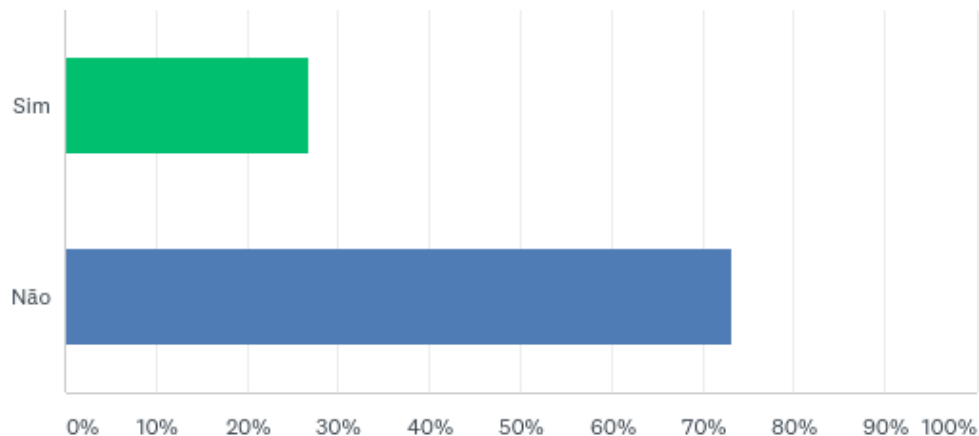

Q13: O número de trabalhadores terceirizados é adequado para o bom funcionamento do Campus?

Responderam: 56 Ignoraram: 2

OPÇÕES DE RESPOSTA	RESPOSTAS	
Sim	26,79%	15
Não	73,21%	41
TOTAL		56