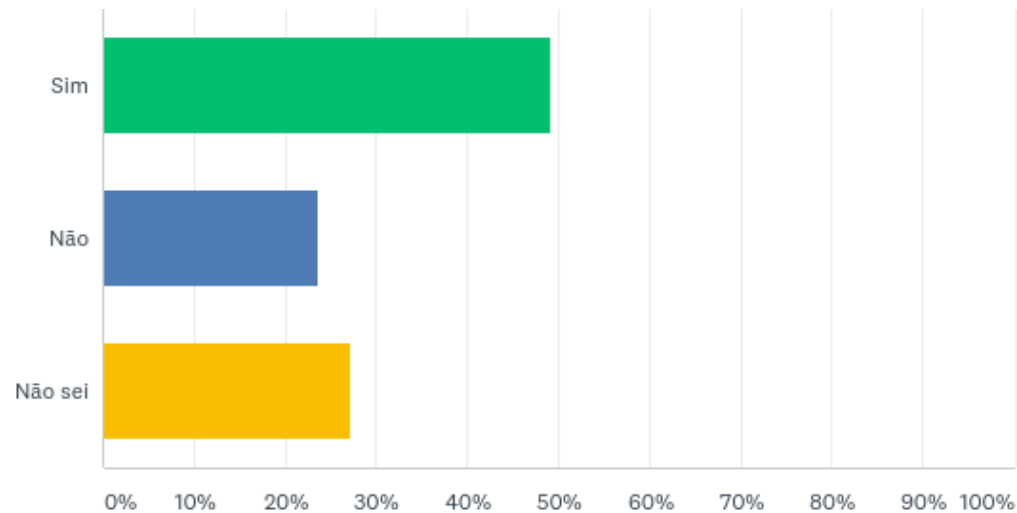

Q33: No ano de 2017, os recursos foram suficientes para a manutenção (custeio) das atividades do Campus?

Responderam: 55 Ignoraram: 3

OPÇÕES DE RESPOSTA	RESPOSTAS	
Sim	30,91%	17
Não	69,09%	38
TOTAL		55

Q34: Qual foi o valor de custeio não atendido ?

Responderam: 21 Ignoraram: 37

Q35: As verbas destinadas ao Campus, já ficaram retidas no Campus Sede?

Responderam: 55 Ignoraram: 3

OPÇÕES DE RESPOSTA	RESPOSTAS	
Sim	49,09%	27
Não	23,64%	13
Não sei	27,27%	15
TOTAL		55