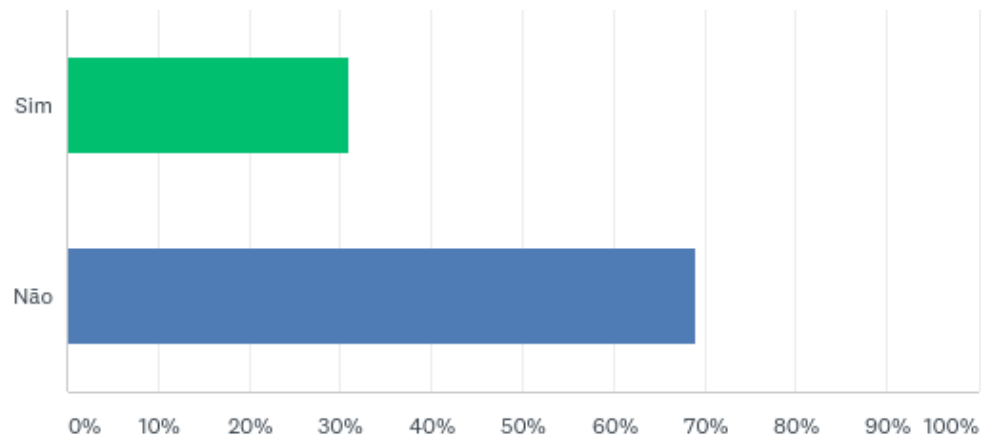

Q33: No ano de 2017, os recursos foram suficientes para a manutenção (custeio) das atividades do Campus?

Responderam: 55 Ignoraram: 3

OPÇÕES DE RESPOSTA	RESPOSTAS	
Sim	30,91%	17
Não	69,09%	38
TOTAL		55