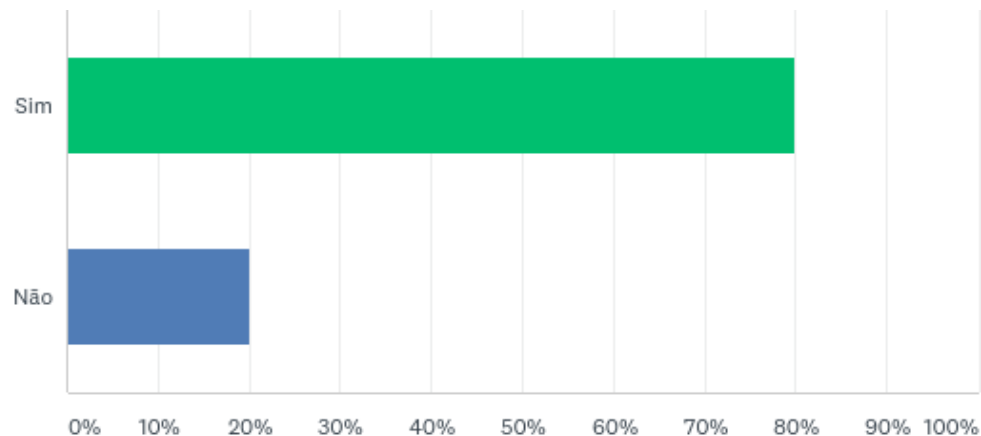

Q45: As reuniões do Conselho Superior da sua universidade são abertas para a comunidade acadêmica participar?

Responderam: 55 Ignoraram: 3

OPÇÕES DE RESPOSTA	RESPOSTAS	
Sim	80,00%	44
Não	20,00%	11
TOTAL		55