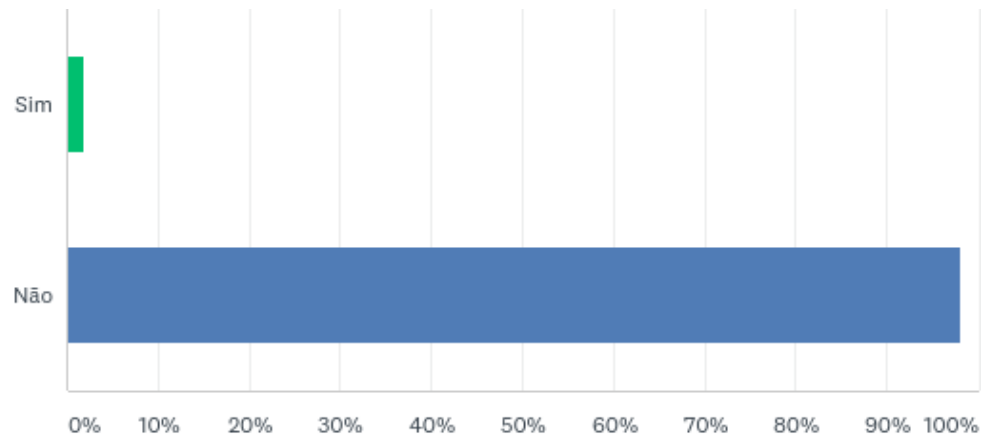

OPÇÕES DE RESPOSTA	RESPOSTAS	
Sim	92,73%	51
Não	7,27%	4
TOTAL		55

Q39: Os discentes já realizaram paralisações para que demandas fossem atendidas?

Responderam: 55 Ignoraram: 3

OPÇÕES DE RESPOSTA	RESPOSTAS	
Sim	74,55%	41
Não	25,45%	14
TOTAL		55

Q40: A Direção do Campus participa com regularidade das reuniões da ANDIFES?

Responderam: 55 Ignoraram: 3

Q41: A Direção do Campus participa com regularidade das reuniões do FORPLAD?

Responderam: 55 Ignoraram: 3