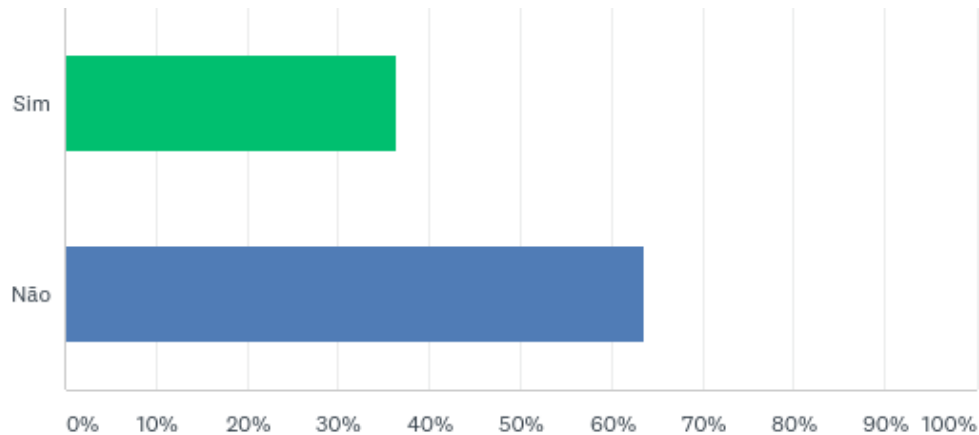

Q46: Você, como Diretor do Campus, tem acesso ao SIAFI?

Responderam: 55 Ignoraram: 3

OPÇÕES DE RESPOSTA	RESPOSTAS	
Sim	36,36%	20
Não	63,64%	35
TOTAL		55