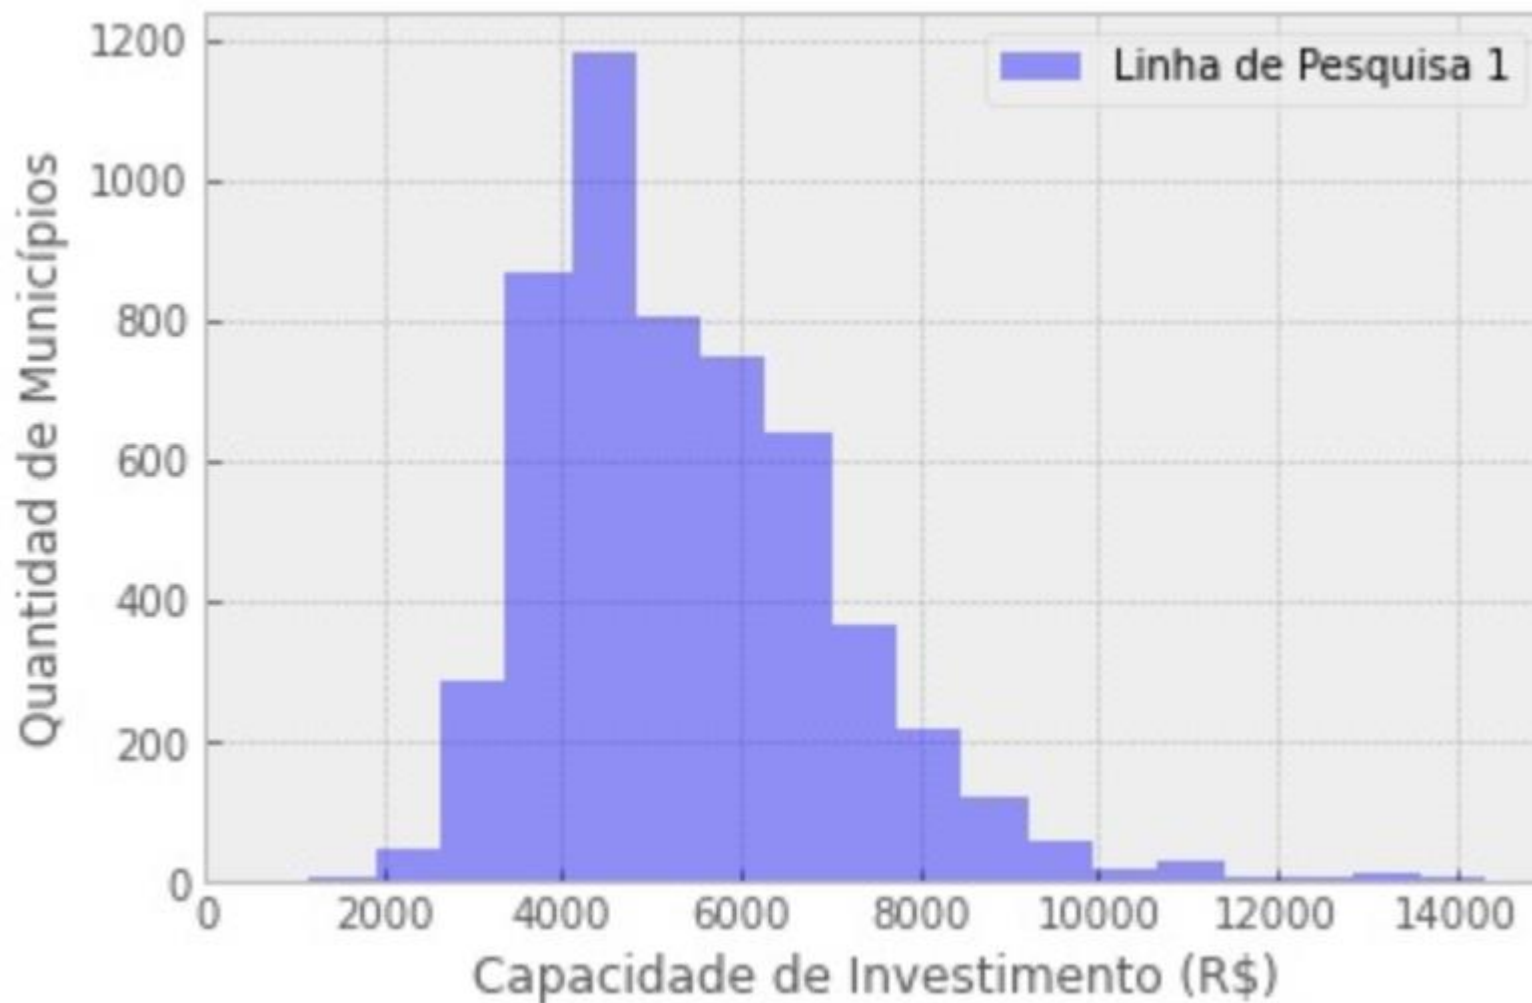

Capacidade de Investimento por MUNICÍPIO