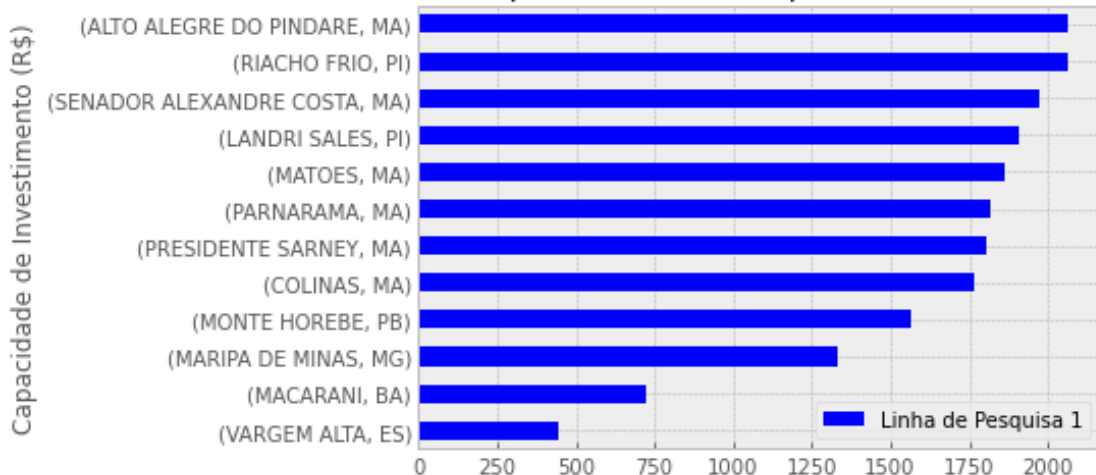

# Comparativo – POR REGIÃO

Agregado por Municípios e Estados

Linha de Pesquisa 1: SIOPE

Linha de Pesquisa 2: STN / SIGEF / STL / SIOPE

## Mapa Brasil MUNICÍPIOS.

Linha de Pesquisa 2: STN / SIGEF / STL / SIOPE.

# 10 Municípios com **MAIOR** Capacidade de Investimento.

Dez Municípios com maior capacidade de investimento

Linha de Pesquisa 1: SIOPE

Dez Municípios com maior capacidade de investimento

Linha de Pesquisa 2: STN / SIGEF / STL / SIOPE.

# 10 Municípios com **MENOR** Capacidade de Investimento.

Dez Municípios com menor capacidade de investimento

Linha de Pesquisa 1: SIOPE

Dez Municípios com menor capacidade de investimento

Linha de Pesquisa 2: STN / SIGEF / STL / SIOPE.