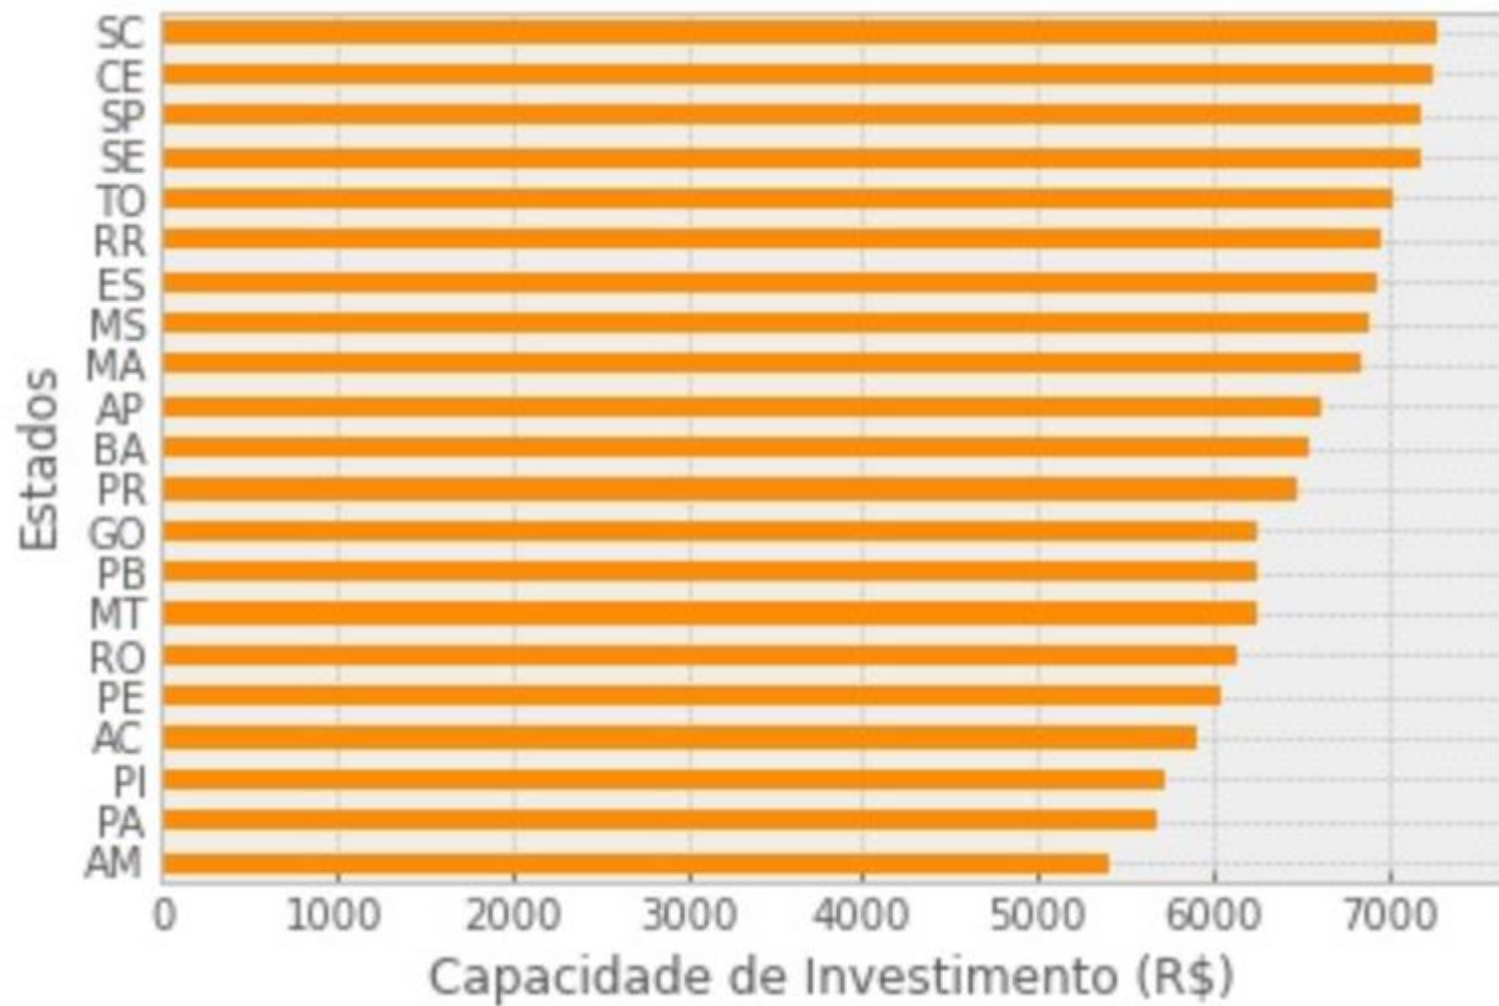

Capacidade de Investimento por ESTADO