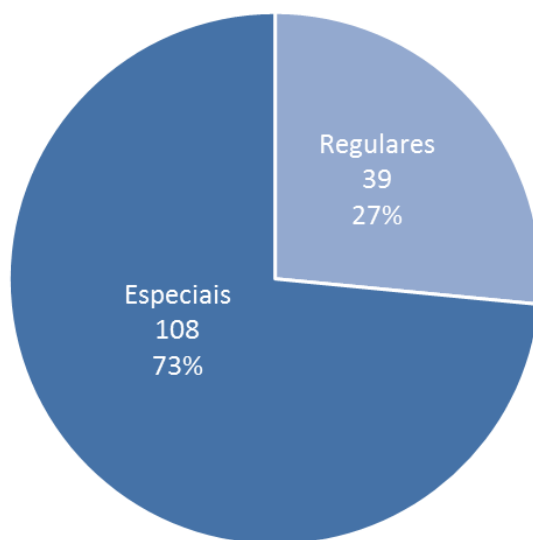

MESTRADO PROFISSIONAL EM PODER LEGISLATIVO

ALUNOS MATRICULADOS – 1º SEMESTRE 2019

- **ALUNOS REGULARES E ALUNOS ESPECIAIS**

Do total de 147 alunos matriculados no 1º semestre 2019 no Mestrado, a quantidade de alunos especiais representa 73% do total:

Quantidade Total de Alunos