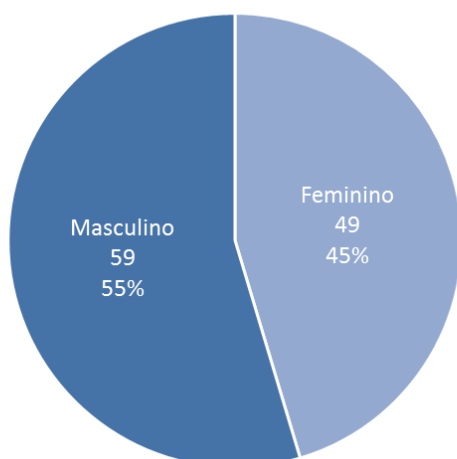

MESTRADO PROFISSIONAL EM PODER LEGISLATIVO

ALUNOS MATRICULADOS – 1º SEMESTRE 2019

- **ALUNOS REGULARES E ALUNOS ESPECIAIS**

Do total de 147 alunos matriculados no 1º semestre 2019 no Mestrado, a quantidade de alunos especiais representa 73% do total:

Quantidade Total de Alunos

- **ALUNOS ESPECIAIS**

Foi atingida a maior quantidade de alunos especiais matriculados em disciplinas do Mestrado:

Quantidade de Alunos Especiais Matriculados

Entre os 108 alunos especiais matriculados, a maioria (55%) é do sexo masculino:

Alunos Especiais

O Mestrado vem mantendo sua atratividade. A maior parte (56%) dos alunos especiais matriculados são novos, ou seja, estão cursando disciplinas pela primeira vez:

Alunos Especiais

A maior parte (59%) dos alunos especiais se matriculou em 1 disciplina. O limite é de 2 disciplinas por semestre e 4 disciplinas no total.