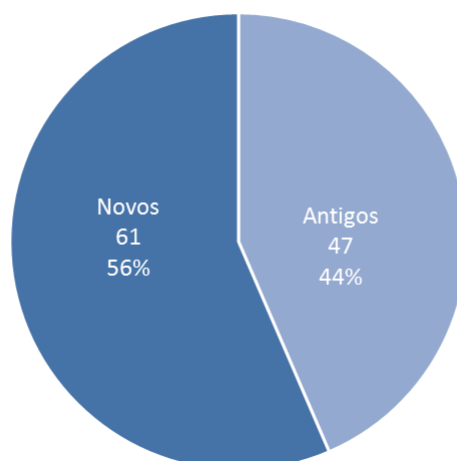

MESTRADO PROFISSIONAL EM PODER LEGISLATIVO

ALUNOS MATRICULADOS – 1º SEMESTRE 2019

- **ALUNOS REGULARES E ALUNOS ESPECIAIS**

Do total de 147 alunos matriculados no 1º semestre 2019 no Mestrado, a quantidade de alunos especiais representa 73% do total:

Quantidade Total de Alunos

- **ALUNOS ESPECIAIS**

Foi atingida a maior quantidade de alunos especiais matriculados em disciplinas do Mestrado:

Quantidade de Alunos Especiais Matriculados

Entre os 108 alunos especiais matriculados, a maioria (55%) é do sexo masculino:

Alunos Especiais

O Mestrado vem mantendo sua atratividade. A maior parte (56%) dos alunos especiais matriculados são novos, ou seja, estão cursando disciplinas pela primeira vez:

Alunos Especiais

A maior parte (59%) dos alunos especiais se matriculou em 1 disciplina. O limite é de 2 disciplinas por semestre e 4 disciplinas no total.