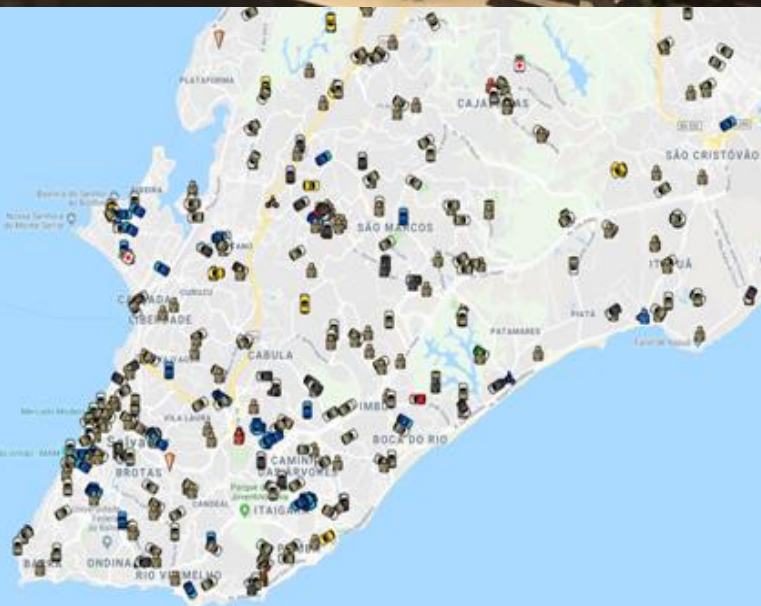

Salvador no caminho
Cidade Inteligente

CENTRO DE OPERAÇÕES E INTELIGÊNCIA - COI

TEMPO DE RESPOSTA REDUÇÃO

20%	DESDE JULHO 2016
25%	ATÉ FINAL 2019

COMO ESSE TEMPO É CONTADO?

- 
1 Demanda chega ao call center 190 - atendente preenche ficha e passa para o teledespacho
- 
2 Teledespachante procura o recurso mais próximo e indica a ocorrência
- 
3 Recurso (viatura) desloca ao local de atendimento

CENTRAL DE POLÍCIA E BOMBEIROS

Comunicação Operacional para salvar e proteger vidas!

registre sua ocorrência pelo nosso aplicativo

baixe o aplicativo

Centro de Comando e Controle - CICC

GEOPOSICIONAMENTO DE RECURSOS